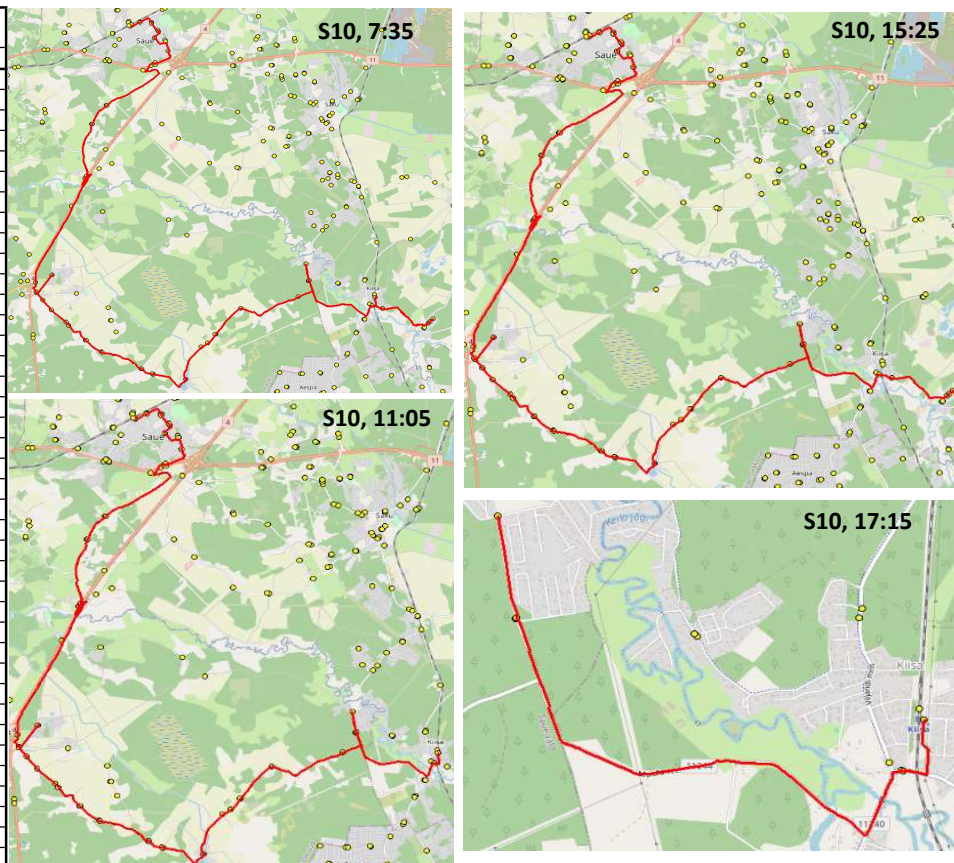

Kiisa - Maidla - Ääsmäe - Saue kool

Nr.	Peatus	Reis 02	Reis 04	Reis 06	Reis 08
		S10-01	S10-01	S10-01	S10-01
1	Trelli tee	07:35			
2	Männi	07:36			
3	Kiisa keskus	07:40			
4	Kiisa kauplus	07:41			
5	Kurtna	07:43			
6	Kurtna kool	07:44		15:25	
7	Kurtna	07:45		15:25	
8	Kiisa kauplus	07:47		15:28	
9	Kiisa jaam	07:48	11:05		17:15
10	Kiisa keskus	07:49	11:06	15:28	17:16
11	Männi	07:52	11:09	15:32	17:19
12	Trelli tee	07:54	11:11	15:33	17:21
13	Männi	07:55	11:12	15:34	
14	Urumarja tee	07:56	11:13	15:36	
15	Ojari	07:59	11:17	15:39	
16	Kullaliiva	08:02	11:19	15:41	
17	Maidla külakeskus	08:03	11:20	15:42	
18	Otsa tee	08:03	11:20	15:43	
19	Maidla mõis	08:06	11:23	15:45	
20	Timuti	08:07	11:24	15:47	
21	Kuristo	08:07	11:25	15:47	
22	Külakõrtsu	08:09	11:26	15:48	
23	Kooli talu	08:10	11:27	15:49	
24	Mõisamaa	08:11	11:28	15:50	
25	Saksa	08:12	11:29	15:51	
26	Ääsmäe kool	08:13	11:30	15:53	
27	Ääsmäe	08:14	11:31	15:54	
28	Harutee	08:15	11:32	15:55	
29	Jõgisoo	08:18	11:35	15:58	
30	Forelli	08:20	11:37	16:00	
31	Mullaste	08:22	11:39	16:02	
32	Liidumäe	08:23	11:40	16:03	
33	Saue tee	08:27	11:44	16:07	
34	Paulig	08:28	11:45	16:08	
35	Saue kool	08:30	11:47	16:09	
36	Pärnasalu	08:31	11:48	16:10	
37	Noortekeskus	08:31	11:48	16:11	
38	Kuuseheki	08:33	11:50	16:12	
39	Saue jaam	08:34	11:51	16:13