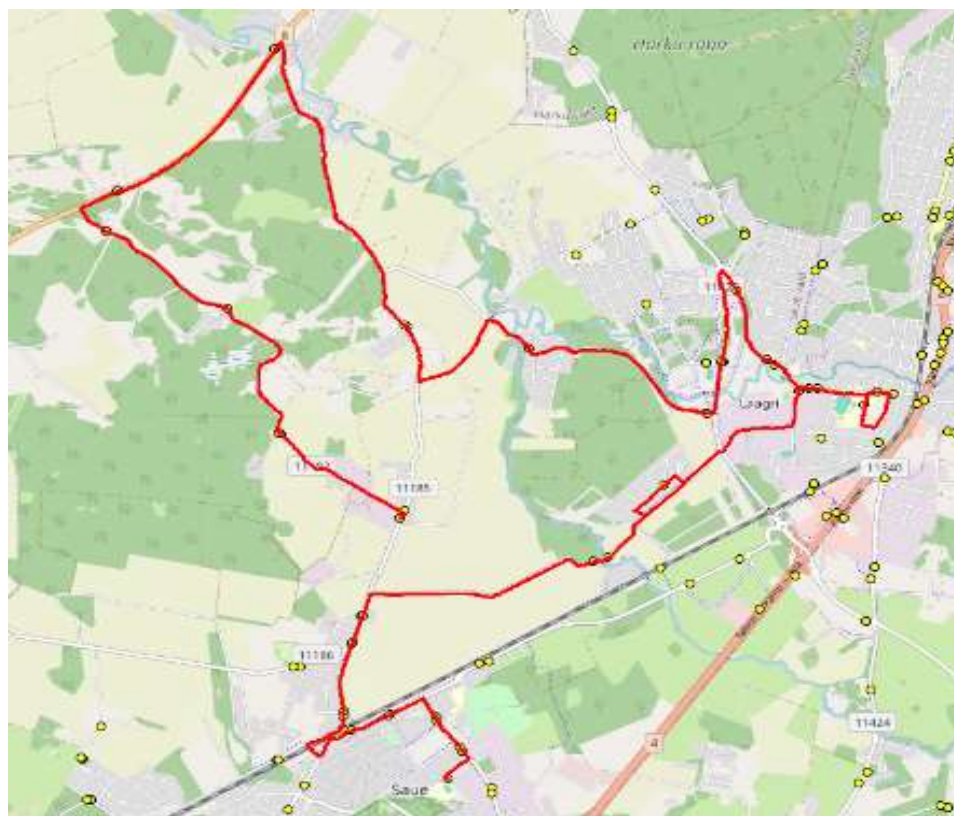

02.09.2024

Liini teenindab

HANSABUSS AS

Nr.	Peatus	Reis 01
		S4-01
1	Saue kool	14:53
2	Pärnasalu	14:54
3	Noortekeskus	14:55
4	Kuuseheki	14:56
5	Saue jaam	14:57
6	Suurevälja põik	14:59
7	Haavasalu	15:00
8	Suurevälja	15:00
9	Saunapunkt	15:04
10	Koidu	15:07
11	Laagri alevik	15:14
12	Laagri kool	15:15
13	Rahnu	15:17
14	Laagri alevik	15:18
15	Metsa	15:19
16	Tuulemurru	15:20
17	Veskirahva	15:22
18	Koru	15:25
19	Karutiigi	15:27
20	Uus-Klaokse	15:30
21	Hüüru	15:35
22	Pühaküla	15:37
23	Roosi tee	15:38
24	Püha	15:41
25	Põlma	15:43
26	Kurvi tee	15:44