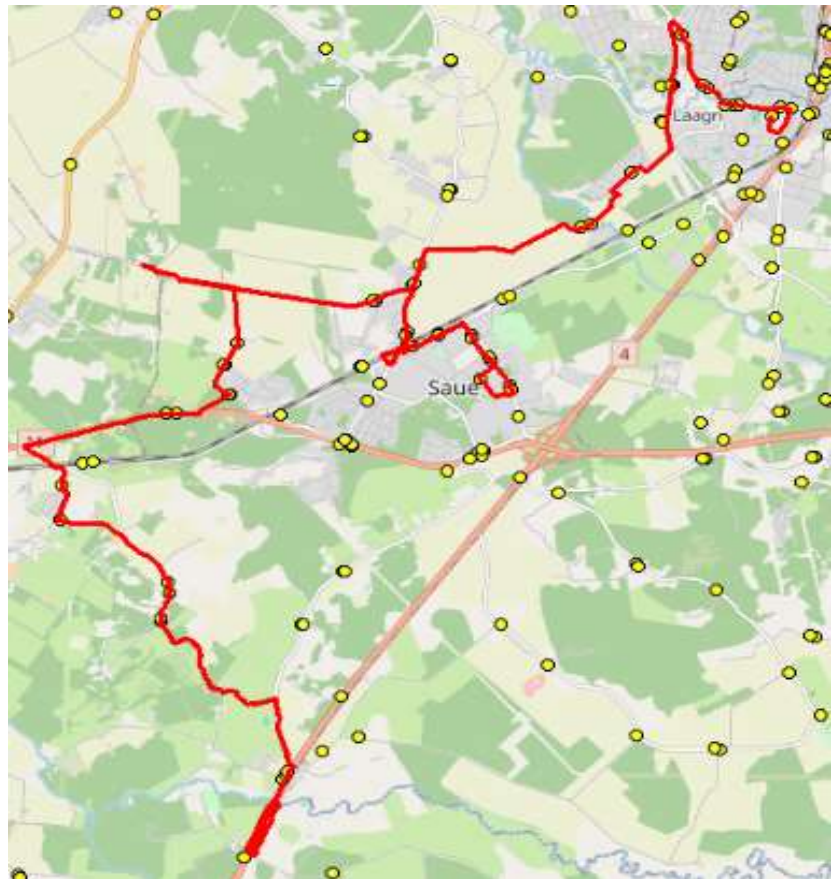

10412 Tallinn

Saue valla bussiliin

S7

Laagri kool - Koidu - Saue - Vanamõisa - Valingu - Jõgisoo

Sõiduplaan kehtib alates

02.09.2024

Liini teenindab

HANSABUSS AS

Nr.	Peatus	Reis 01	Reis 03
		S7-02	S7-01
1	Laagri kool	15:20	16:15
2	Rahnu	15:22	16:17
3	Laagri alevik	15:23	16:18
4	Metsa	15:24	16:19
5	Tuulemurru	15:25	16:20
6	Veskirahva	15:27	16:22
7	Koidu	15:30	16:25
8	Saunapunkt	15:32	16:27
9	Suurevälja	15:35	16:30
10	Haavasalu	15:35	16:30
11	Suurevälja põik	15:36	16:31
12	Saue jaam	15:37	16:32
13	Kuuseheki	15:38	16:33
14	Noortekeskus	15:39	16:34
15	Pärnasalu	15:39	16:34
16	Tule	15:40	16:35
17	Saue kool	15:41	16:36
18	Saue jaam	15:45	16:40
19	Suurevälja põik	15:48	16:43
20	Vabaõhukeskuse	15:49	16:44
21	*Tõnni talu	15:53	16:48
22	Vanamõisa mõis	15:57	16:52
23	Tuuleveski	15:59	16:54
24	Jalaka tee	16:01	16:56
25	Pähklisalu tee	16:02	16:57
26	Suurekivi	16:05	17:00
27	Ööbiku	16:06	17:01
28	Tagasepa	16:08	17:03
29	Aila	16:09	17:04
30	Uku tee	16:12	17:07
31	Jõgisoo	16:15	17:10