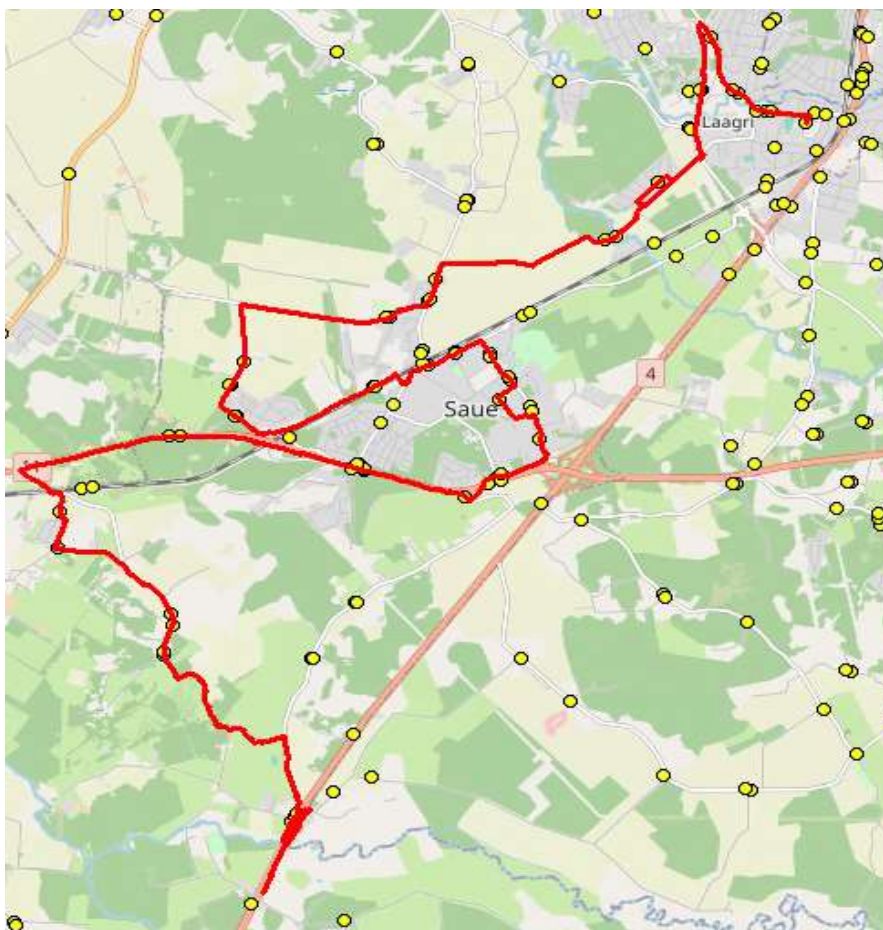

Teenuse osutamine: vastavalt liinile koolipäevadel

Sõitjate sisenemine ja väljumine toimub kõikides liiklusemärgiga 541a tähistatud bussipeatustes

Riigihange nr 261688

Avaliku bussiliiniveo korraldamine Harju maakonna Saue valla bussiliinidel osa 1 nr 2-8/23008

10412 Tallinn

Saue valla bussiliin

S1

Jõgisoo - Valingu - Saue - Vanamõisa- Laagri kool

Sõiduplaan kehtib alates

02.09.2024

Liini teenindab

HANSABUSS AS

Nr.	Peatus	Reis
		01
		S1-01
1	Jõgisoo	07:20
2	Forelli	07:22
3	Aila	07:29
4	Vanakooli	07:29
5	Õõbiku	07:32
6	Suurekivi	07:35
7	Pähklisalu tee	07:38
8	Kiviloo	07:42
9	Saue tee	07:43
10	Paulig	07:45
11	Saue kool	07:46
12	Pärnasalu	07:48
13	Noortekeskus	07:49
14	Kuuseheki	07:50
15	Saue jaam	07:51
16	Viirpuu	07:52
17	Jalaka tee	07:55
18	Tuuleveski	07:57
19	Vanamõisa mõis	07:57
20	Vabaõhukeskuse	08:01
21	Haavasalu	08:02
22	Suurevälja	08:02
23	Saunapunkt	08:06
24	Koidu	08:09
25	Veskirahva	08:13
26	Tuulemurru	08:14
27	Metsa	08:15
28	Laagri alevik	08:16
29	Laagri kool	08:17

Märkused

Liini teenindamine toimub ainult koolipäevadel 1-5

Sõitjate sisenemine ja väljumine toimub kõikides liiklusemärgiga 541a tähistatud bussipeatustes

Riigihange nr 261688

Avaliku bussiliiniveo korraldamine Harju maakonna Saue valla bussiliinidel osa 1 nr 2-8/23008