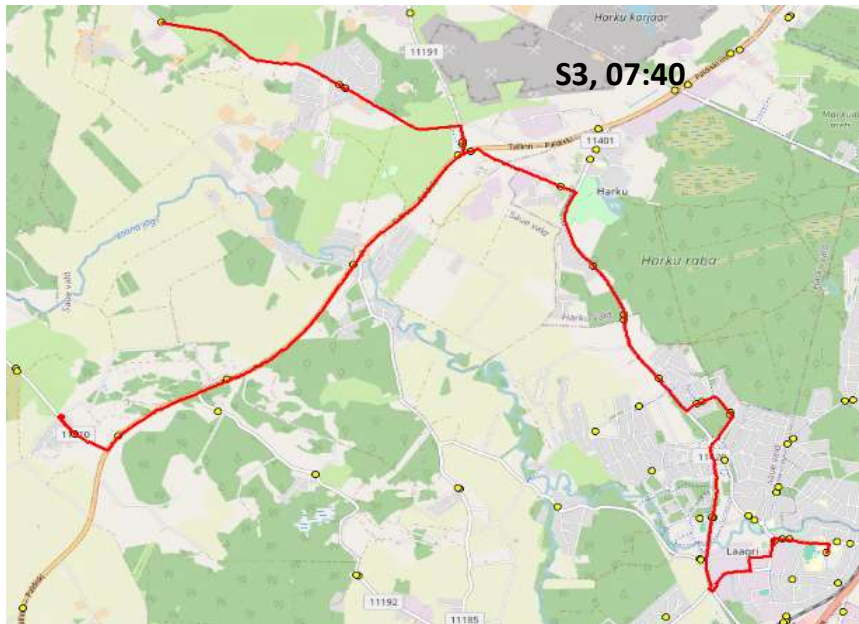

Märkused

Liini teenindamine toimub ainult koolipäevadel 1-5

Sõitjate sisenemine ja väljumine toimub kõikides liiklusmärgiga 541a tähistatud bussipeatustes

MTÜ Põhja-Eesti Ühistranspordikeskus
 reg 80213342
 Meistri 14
 13517 Tallinn

AS HANSABUSS
 reg 10230847
 Paavli tn 6
 10412 Tallinn

Saue valla bussiliin

S3

Kindluse - Vatsla - Harku - Laagri kool

Sõiduplaan kehtib alates 23.09.2024
 Liini teenindab HANSABUSS AS

Nr.	Peatus	Reis 01
		S3-01
1	Kindluse	07:40
2	Vääna-Posti	07:43
3	Pühaküla	07:45
4	Hüüru	07:47
5	Vatsla tee	07:49
6	Kodasema	07:52
7	Vatsla	07:55
8	Kodasema	07:57
9	Vatsla tee	07:59
10	Harku	08:01
11	Uue	08:04
12	Uusküla	08:07
13	Tammemäe	08:08
14	Tammetalu	08:09
15	Käokeeles	08:10
16	Väriheina	08:10
17	Veskirahva	08:13
18	Laagri alevik	08:17
19	Laagri alevik	08:18
20	Laagri kool	08:19

Pääsküla Kool - Laagri kool - Vatsla - Kindluse

al 23.09

Nr.	Peatus	Reis 02	Reis 04
		S3-01	S3-03
1	Vikerkaare	15:20	
2	Raba	15:21	
3	Naaritsa	15:22	
4	Pärnu maantee	15:23	
5	Vana-Pääsküla	15:25	
6	Sillaotsa	15:25	
7	Laagri kool	15:27	16:25
8	Rahnu	15:28	16:27
9	Laagri alevik	15:29	16:28
10	Veskirahva	15:32	16:31
11	Väriheina	15:34	16:32
12	Käokeeles	15:35	16:33
13	Tammetalu	15:36	16:34
14	Tammemäe	15:37	16:35
15	Uusküla	15:38	16:36
16	Instituudi	15:40	16:38
17	Bioloogia	15:41	16:39
18	Vatsla tee	15:43	16:41
19	Kodasema	15:45	16:44
20	Vatsla	15:48	16:46
21	Kodasema	15:50	16:48
22	Vatsla tee	15:53	16:50
23	Harku	15:53	16:51
24	Hüüru	15:54	16:52
25	Pühaküla	15:56	16:54
26	Vääna-Posti	15:58	16:55
27	Kindluse	15:59	16:56