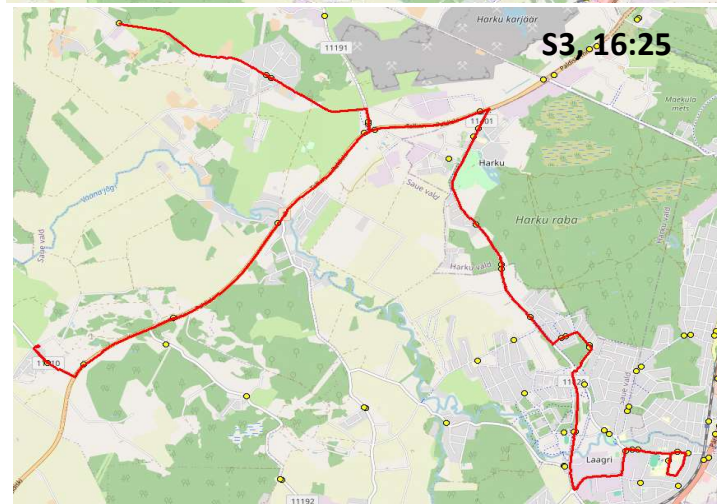

Märkused

Liini teenindamine toimub ainult koolipäevadel 1-5

Sõitjate sisenemine ja väljumine toimub kõikides liiklusmärgiga 541a tähistatud bussipeatustes

MTÜ Põhja-Eesti Ühistranspordikeskus
 reg 80213342
 Meistri 14
 13517 Tallinn

AS HANSABUSS
 reg 10230847
 Paavli tn 6
 10412 Tallinn

Saue valla bussiliin

S3

Kindluse - Vatsla - Harku - Laagri kool

Sõiduplaan kehtib alates 23.09.2024
 Liini teenindab HANSABUSS AS

Nr.	Peatus	Reis 01
		S3-01
1	Kindluse	07:40
2	Vääna-Posti	07:43
3	Pühaküla	07:45
4	Hüüru	07:47
5	Vatsla tee	07:49
6	Kodasema	07:52
7	Vatsla	07:55
8	Kodasema	07:57
9	Vatsla tee	07:59
10	Harku	08:01
11	Uue	08:04
12	Uusküla	08:07
13	Tammemäe	08:08
14	Tammetalu	08:09
15	Käokeeles	08:10
16	Väriheina	08:10
17	Veskirahva	08:13
18	Laagri alevik	08:17
19	Laagri alevik	08:18
20	Laagri kool	08:19

Pääsküla Kool - Laagri kool - Vatsla - Kindluse

al 23.09

Nr.	Peatus	Reis 02	Reis 04
		S3-01	S3-03
1	Vikerkaare	15:20	
2	Raba	15:21	
3	Naaritsa	15:22	
4	Pärnu maantee	15:23	
5	Vana-Pääsküla	15:25	
6	Sillaotsa	15:25	
7	Laagri kool	15:27	16:25
8	Rahnu	15:28	16:27
9	Laagri alevik	15:29	16:28
10	Veskirahva	15:32	16:31
11	Väriheina	15:34	16:32
12	Käokeeles	15:35	16:33
13	Tammetalu	15:36	16:34
14	Tammemäe	15:37	16:35
15	Uusküla	15:38	16:36
16	Instituudi	15:40	16:38
17	Bioloogia	15:41	16:39
18	Vatsla tee	15:43	16:41
19	Kodasema	15:45	16:44
20	Vatsla	15:48	16:46
21	Kodasema	15:50	16:48
22	Vatsla tee	15:53	16:50
23	Harku	15:53	16:51
24	Hüüru	15:54	16:52
25	Pühaküla	15:56	16:54
26	Vääna-Posti	15:58	16:55
27	Kindluse	15:59	16:56