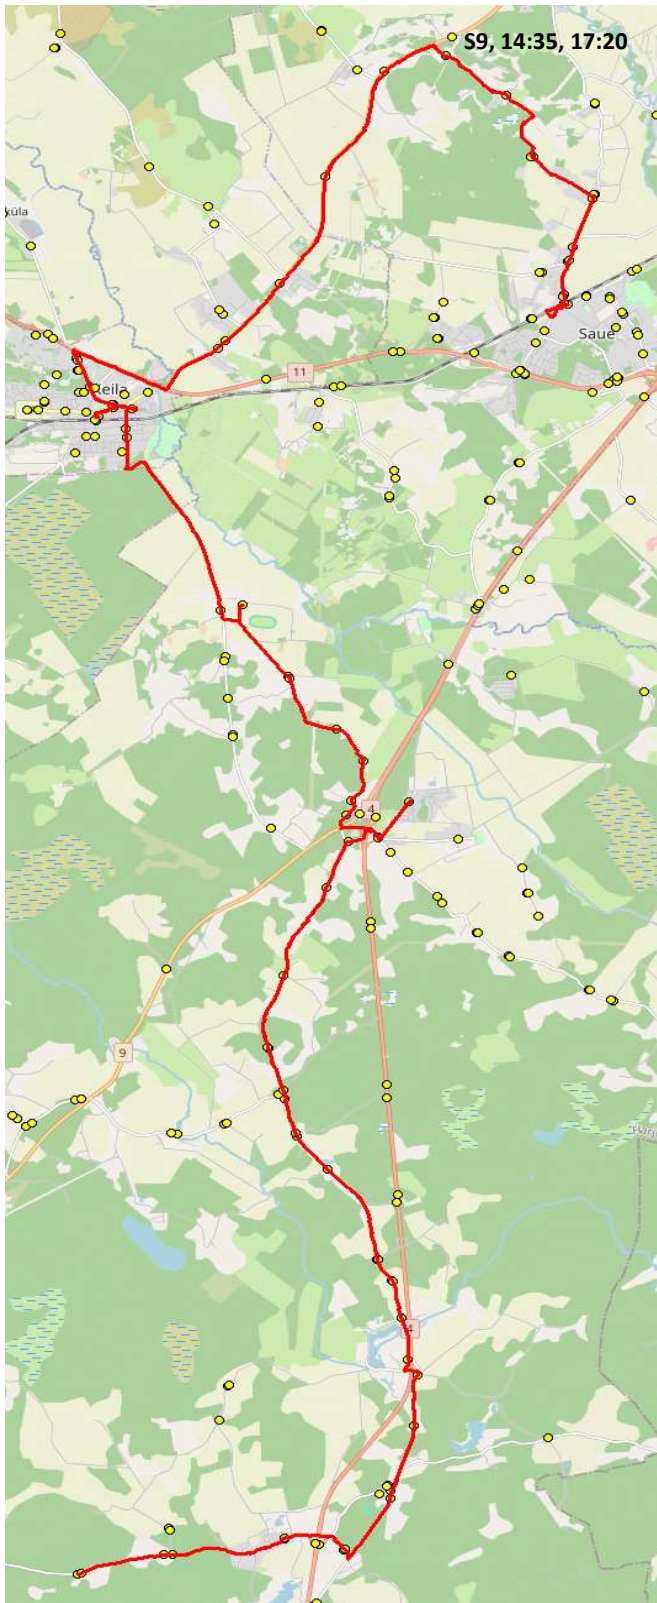

MTÜ Põhja-Eesti Ühistranspordikeskus
reg 80213342
Meistri 14
13517 Tallinn

AS HANSABUSS
reg 10230847
Paavli tn 6
10412 Tallinn

Saue valla bussiliin

Saue kool - Ääsmäe - Maidla - Kiisa

Sõiduplaan kehtib alates 01.10.2024
Liini teenindab HANSABUSS AS

Nr.	Peatus	Reis 01	Reis 03	Reis 05
		S10-01	S10-01	S10-01
1	Saue jaam	10:00	14:20	16:20
2	Pärnasalu	10:02	14:22	16:22
3	*Saue kool		14:25	16:25
4	Tule	10:04	14:26	16:26
5	Paulig	10:04	14:27	16:27
6	Saue tee	10:06	14:28	16:28
7	Liidumäe	10:10	14:33	16:33
8	Mullaste	10:11	14:34	16:34
9	Uku tee	10:13	14:36	16:36
10	Jõgisoo	10:14	14:37	16:37
11	Harutee	10:18	14:40	16:40
12	Ääsmäe	10:19	14:42	16:42
13	Ääsmäe kool	10:21	14:43	16:43
14	Saksa	10:22	14:45	16:45
15	Reedi	10:23	14:45	16:46
16	Mõisamaa	10:24	14:46	16:47
17	Kooli talu	10:26	14:48	16:48
18	Külakõrtsu	10:27	14:49	16:49
19	Tagametsa	10:29	14:50	16:50
20	Kuristo	10:29	14:50	16:51
21	Timuti	10:30	14:51	16:51
22	*Ülesoo		14:55	
23	*Ülesoo		14:55	
24	Maidla mõis	10:33	14:59	16:54
25	Otsa tee	10:35	15:02	16:57
26	Maidla külakeskus	10:36	15:03	16:57
27	Kullaliiva	10:37	15:04	16:58
28	Ojari	10:38	15:05	17:00
29	Urumarja tee	10:41	15:08	17:03
30	Männi	10:43	15:10	17:04
31	Trelli tee	10:44	15:11	17:05
32	Männi	10:45	15:12	17:06
33	Kiisa keskus	10:49	15:16	17:10
34	Kiisa jaam	10:50		17:11
35	*Kiisa kauplus		15:17	
36	*Kurtna		15:19	
37	*Kurtna kool		15:20