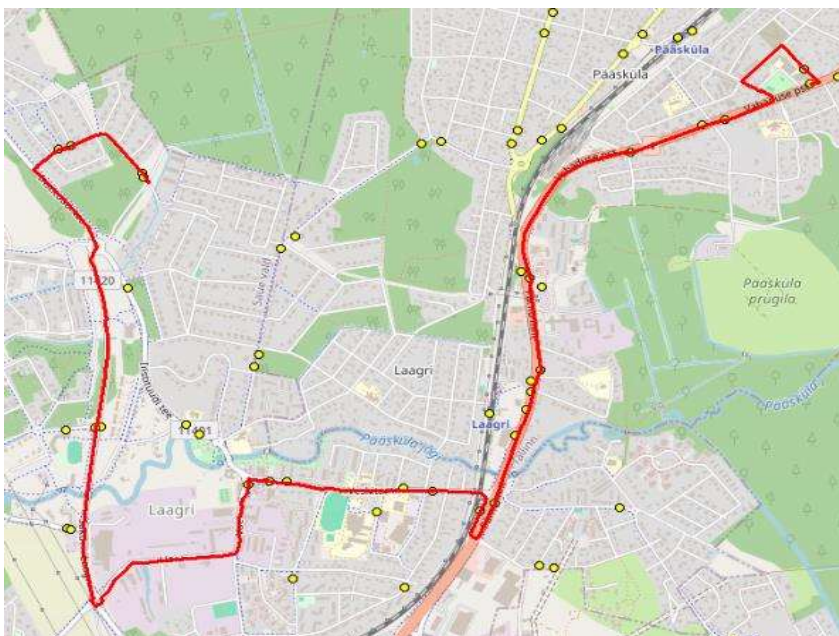

Nr.	Peatus	Reis
		01
1	Väriheina	08:25
2	Käokeele	08:26
3	Veskirahva	08:29
4	Laagri alevik	08:33
5	Laagri alevik	08:33
6	Rahnu	08:34
7	Nõlvaku	08:36
8	Nõlvaku	08:37
9	Vana-Pääsküla	08:38
10	Pärnu maantee	08:39
11	Naaritsa	08:40
12	Raba	08:41
13	Vikerkaare	08:43