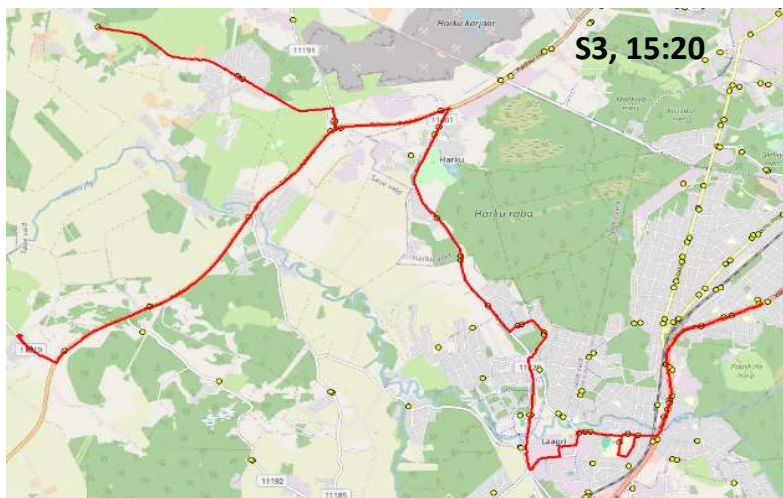

Märkused

Liini teenindamine toimub ainult koolipäevadel 1-5

Sõitjate sisenemine ja väljumine toimub kõikides liiklusmärgiga 541a tähistatud bussipeatustes

*Kell 15:20 ja 16:25 reiseidel Pihuoja sissesõit nõudmisel, kui on sõitjad