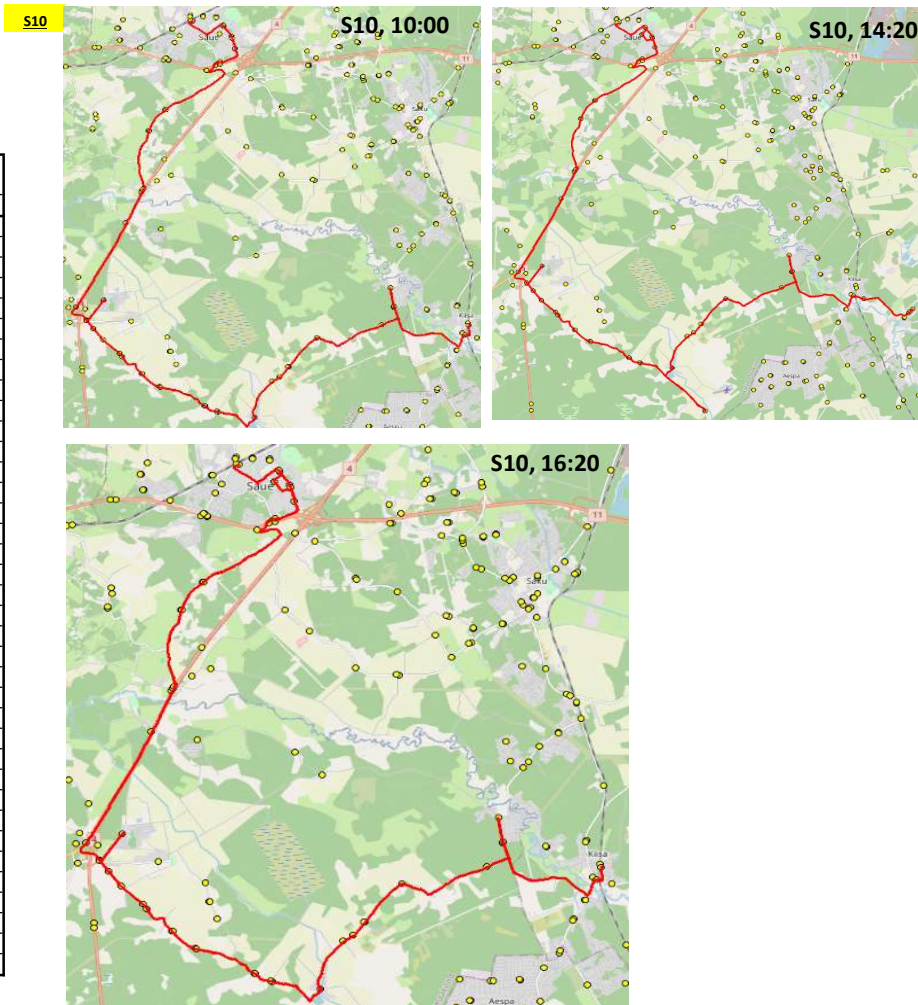

MTÜ Põhja-Eesti Ühistranspordikeskus
reg 80213342
Meistri 14
13517 Tallinn

AS HANSABUSS
reg 10230847
Paavli tn 6
10412 Tallinn

Saue valla bussiliin

Saue kool - Ääsmäe - Maidla - Kiisa

Sõiduplaan kehtib alates 01.10.2024
Liini teenindab HANSABUSS AS

Nr.	Peatus	Reis 01	Reis 03	Reis 05
		S10-01	S10-01	S10-01
1	Saue jaam	10:00	14:20	16:20
2	Pärnasalu	10:02	14:22	16:22
3	*Saue kool		14:25	16:25
4	Tule	10:04	14:26	16:26
5	Paulig	10:04	14:27	16:27
6	Saue tee	10:06	14:28	16:28
7	Liidumäe	10:10	14:33	16:33
8	Mullaste	10:11	14:34	16:34
9	Uku tee	10:13	14:36	16:36
10	Jõgisoo	10:14	14:37	16:37
11	Harutee	10:18	14:40	16:40
12	Ääsmäe	10:19	14:42	16:42
13	Ääsmäe kool	10:21	14:43	16:43
14	Saksa	10:22	14:45	16:45
15	Reedi	10:23	14:45	16:46
16	Mõisamaa	10:24	14:46	16:47
17	Kooli talu	10:26	14:48	16:48
18	Külakõrtsu	10:27	14:49	16:49
19	Tagametsa	10:29	14:50	16:50
20	Kuristo	10:29	14:50	16:51
21	Timuti	10:30	14:51	16:51
22	*Ülesoo		14:55	
23	*Ülesoo		14:55	
24	Maidla mõis	10:33	14:59	16:54
25	Otsa tee	10:35	15:02	16:57
26	Maidla külakeskus	10:36	15:03	16:57
27	Kullaliiva	10:37	15:04	16:58
28	Ojari	10:38	15:05	17:00
29	Urumarja tee	10:41	15:08	17:03
30	Männi	10:43	15:10	17:04
31	Trelli tee	10:44	15:11	17:05
32	Männi	10:45	15:12	17:06
33	Kiisa keskus	10:49	15:16	17:10
34	Kiisa jaam	10:50		17:11
35	*Kiisa kauplus		15:17	
36	*Kurtna		15:19	
37	*Kurtna kool		15:20