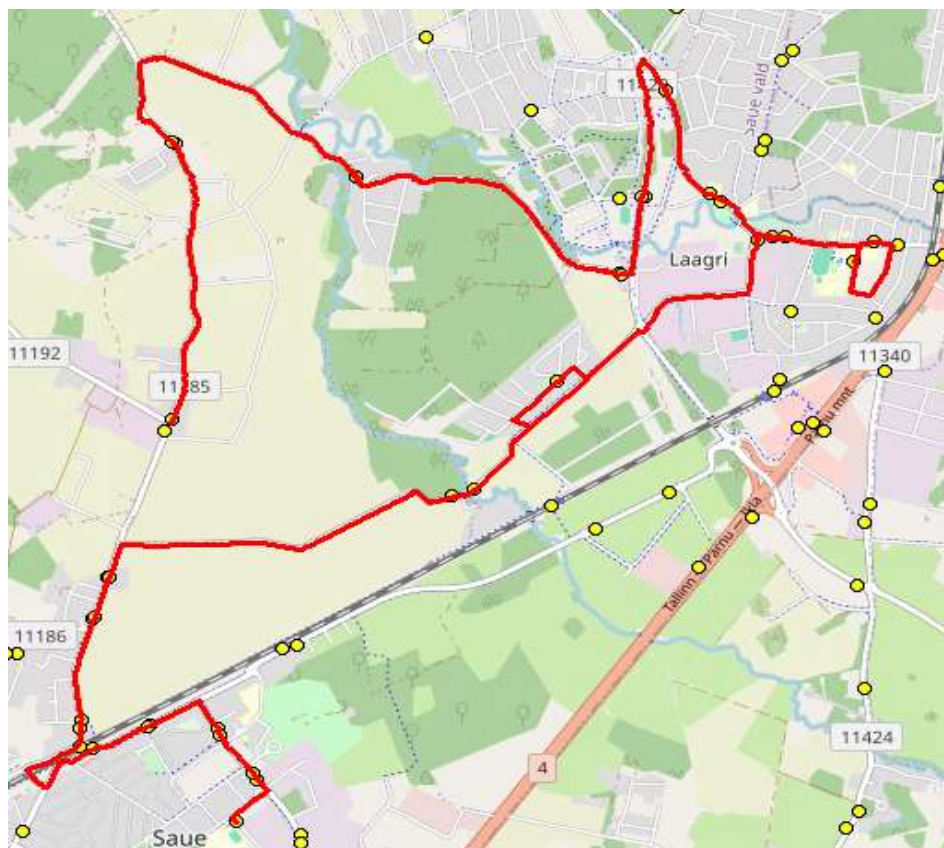

10412 Tallinn

Saue valla bussiliin

S5

Saue - Koidu - Laagri kool - Alliku

Sõiduplaan kehtib alates 02.09.2024

Liini teenindab HANSABUSS AS

Nr.	Peatus	Reis
		01
1	Saue kool	16:25
2	Pärnasalu	16:26
3	Noortekeskus	16:27
4	Kuuseheki	16:28
5	Saue jaam	16:29
6	Suurevälja põik	16:31
7	Haavasalu	16:32
8	Suurevälja	16:32
9	Saunapunkt	16:36
10	Koidu	16:39
11	Laagri alevik	16:45
12	Laagri kool	16:46
13	Rahnu	16:48
14	Laagri alevik	16:49
15	Metsa	16:50
16	Tuulemurru	16:51
17	Veskirahva	16:53
18	Koru	16:55
19	Karutiigi	16:57
20	Uus-Klaokse	17:00
21	Seltsimaja	17:03