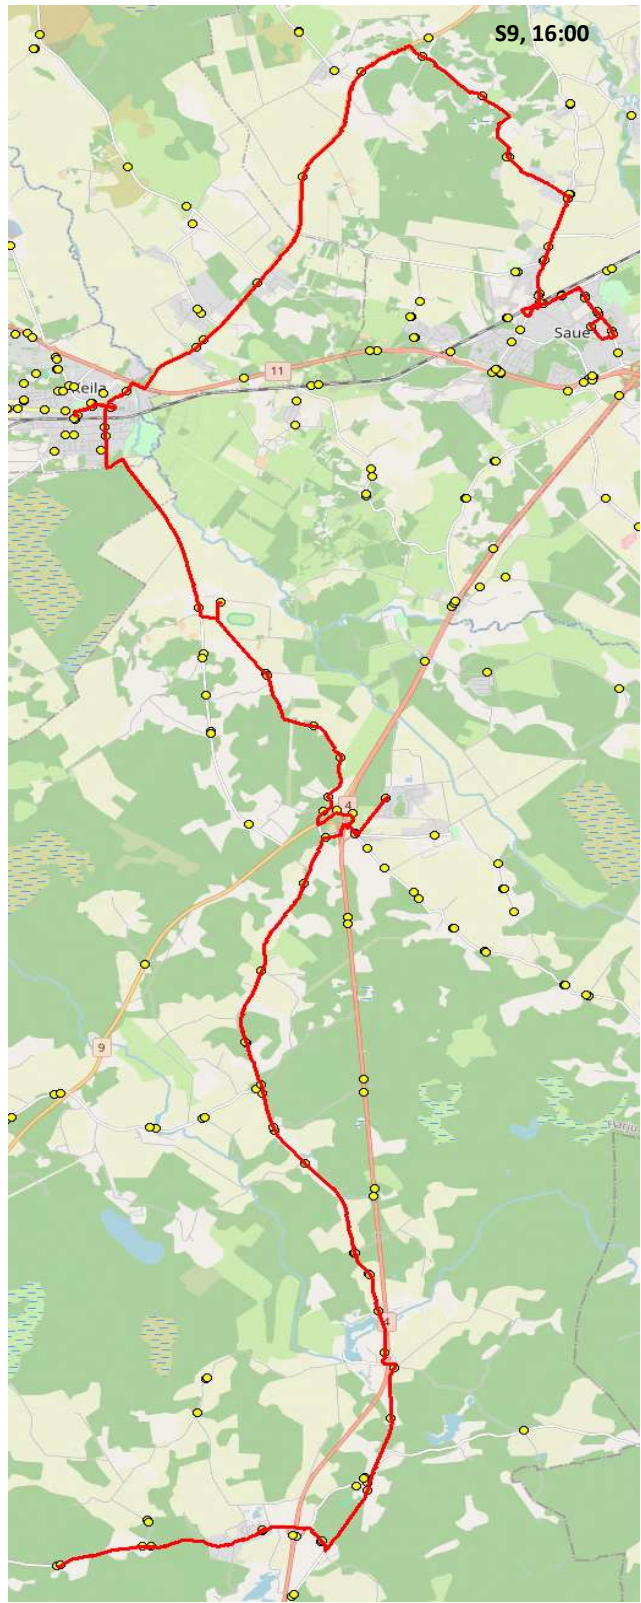

MTÜ Põhja-Eesti Ühistranspordikeskus
reg 80213342
Meistri 14
13517 Tallinn

AS HANSABUSS
reg 10230847
Paavli tn 6
10412 Tallinn

Saue valla bussiliin

Saue kool - Ääsmäe - Maidla - Kiisa

Sõiduplaan kehtib alates 01.10.2024
Liini teenindab HANSABUSS AS

Nr.	Peatus	Reis 01	Reis 03	Reis 05
		S10-01	S10-01	S10-01
1	Saue jaam	10:00	14:20	16:20
2	Pärnasalu	10:02	14:22	16:22
3	*Saue kool		14:25	16:25
4	Tule	10:04	14:26	16:26
5	Paulig	10:04	14:27	16:27
6	Saue tee	10:06	14:28	16:28
7	Liidumäe	10:10	14:33	16:33
8	Mullaste	10:11	14:34	16:34
9	Uku tee	10:13	14:36	16:36
10	Jõgisoo	10:14	14:37	16:37
11	Harutee	10:18	14:40	16:40
12	Ääsmäe	10:19	14:42	16:42
13	Ääsmäe kool	10:21	14:43	16:43
14	Saksa	10:22	14:45	16:45
15	Reedi	10:23	14:45	16:46
16	Mõisamaa	10:24	14:46	16:47
17	Kooli talu	10:26	14:48	16:48
18	Külakõrtsu	10:27	14:49	16:49
19	Tagametsa	10:29	14:50	16:50
20	Kuristo	10:29	14:50	16:51
21	Timuti	10:30	14:51	16:51
22	*Ülesoo		14:55	
23	*Ülesoo		14:55	
24	Maidla mõis	10:33	14:59	16:54
25	Otsa tee	10:35	15:02	16:57
26	Maidla külakeskus	10:36	15:03	16:57
27	Kullaliiva	10:37	15:04	16:58
28	Ojari	10:38	15:05	17:00
29	Urumarja tee	10:41	15:08	17:03
30	Männi	10:43	15:10	17:04
31	Trelli tee	10:44	15:11	17:05
32	Männi	10:45	15:12	17:06
33	Kiisa keskus	10:49	15:16	17:10
34	Kiisa jaam	10:50		17:11
35	*Kiisa kauplus		15:17	
36	*Kurtna		15:19	
37	*Kurtna kool		15:20