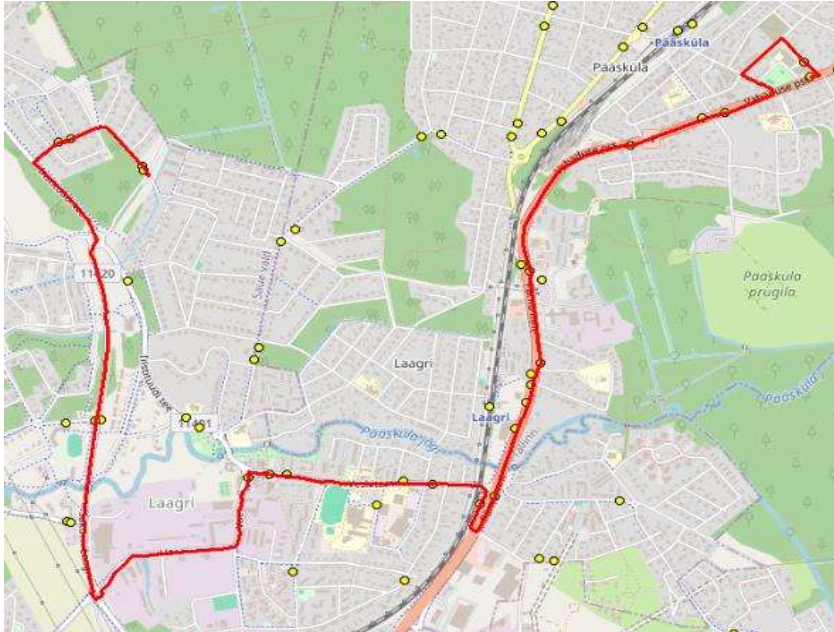

Nr.	Peatus	Reis
		01
1	Väriheina	07:55
2	Käokeele	07:56
3	Veskirahva	07:59
4	Laagri alevik	08:03
5	Laagri alevik	08:03
6	Rahnu	08:04
7	Nõlvaku	08:05
8	Nõlvaku	08:06
9	Vana-Pääsküla	08:08
10	Pärnu maantee	08:09
11	Naaritsa	08:10
12	Raba	08:10
13	Vikerkaare	08:12