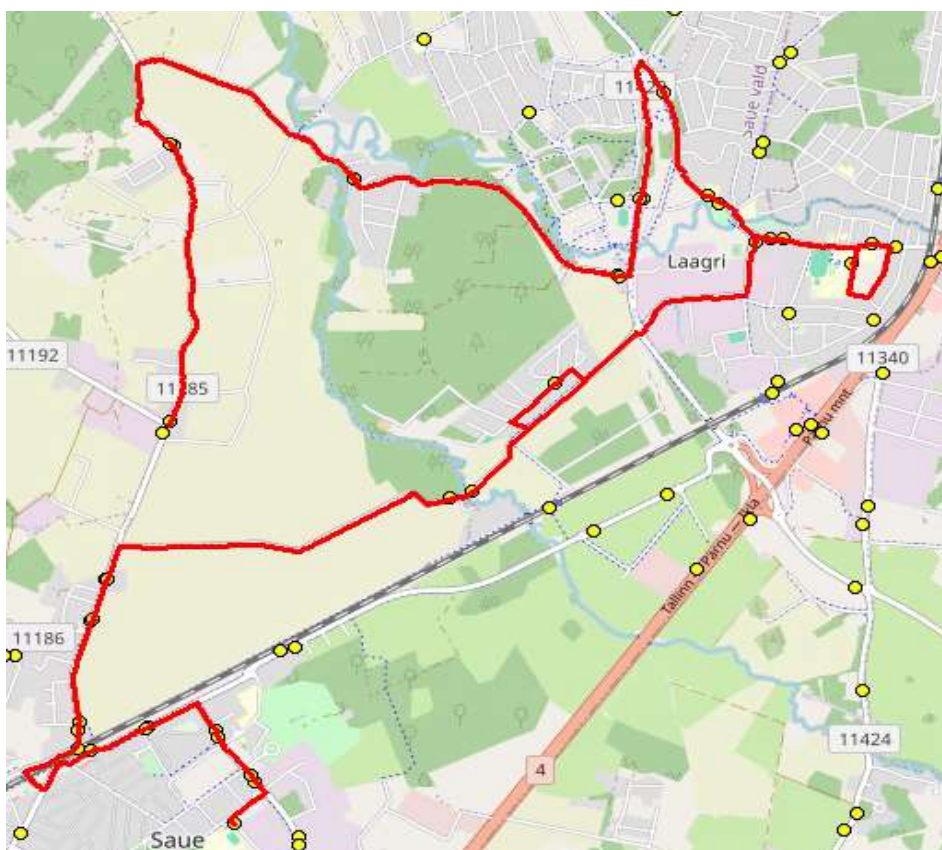

10412 Tallinn

Saue valla bussiliin

S5

Saue - Koidu - Laagri kool - Alliku

Sõiduplaan kehtib alates 02.09.2024

Liini teenindab HANSABUSS AS

Nr.	Peatus	Reis
		01
		S5-01
1	Saue kool	16:25
2	Pärnasalu	16:26
3	Noortekeskus	16:27
4	Kuuseheki	16:28
5	Saue jaam	16:29
6	Suurevälja põik	16:31
7	Haavasalu	16:32
8	Suurevälja	16:32
9	Saunapunkt	16:36
10	Koidu	16:39
11	Laagri alevik	16:45
12	Laagri kool	16:46
13	Rahnu	16:48
14	Laagri alevik	16:49
15	Metsa	16:50
16	Tuulemurru	16:51
17	Veskirahva	16:53
18	Koru	16:55
19	Karutiigi	16:57
20	Uus-Klaokse	17:00
21	Seltsimaja	17:03