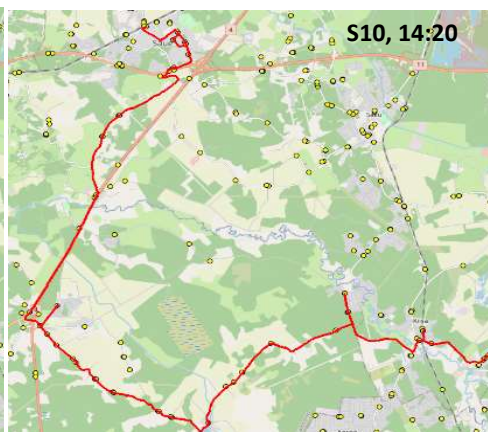

MTÜ Põhja-Eesti Ühistranspordikeskus
reg 80213342
Meistri 14
13517 Tallinn

AS HANSABUSS
reg 10230847
Paavli tn 6
10412 Tallinn

Saue valla bussiliin

S10 Saue kool - Ääsmäe - Maidla - Kiisa

Sõiduplaan kehtib alates 02.09.2024
Liini teenindab HANSABUSS AS

Nr.	Peatus	Reis 01	Reis 03	Reis 05
		S10-01	S10-01	S10-01
1	Saue jaam	10:00	14:20	16:15
2	Pärnasalu	10:02	14:22	16:17
3	*Saue kool		14:25	16:20
4	Tule	10:04	14:26	16:21
5	Paulig	10:04	14:27	16:22
6	Saue tee	10:06	14:28	16:23
7	Liidumäe	10:10	14:33	16:28
8	Mullaste	10:11	14:34	16:29
9	Uku tee	10:13	14:36	16:31
10	Jõgisoo	10:14	14:37	16:32
11	Harutee	10:18	14:40	16:35
12	Ääsmäe	10:19	14:42	16:37
13	Ääsmäe kool	10:21	14:43	16:38
14	Saksa	10:22	14:45	16:40
15	Reedi	10:23	14:45	16:40
16	Mõisamaa	10:24	14:47	16:42
17	Kooli talu	10:26	14:48	16:43
18	Külakõrtsu	10:27	14:49	16:44
19	Tagametsa	10:29	14:50	16:45
20	Kuristo	10:29	14:51	16:46
21	Timuti	10:30	14:51	16:46
22	Maidla mõis	10:33	14:54	16:49
23	Otsa tee	10:35	14:57	16:52
24	Maidla külakeskus	10:36	14:57	16:52
25	Kullaliiva	10:37	14:58	16:53
26	Ojari	10:38	15:00	16:55
27	Urumarja tee	10:41	15:02	16:57
28	Männi	10:43	15:04	16:59
29	Trelli tee	10:44	15:05	17:00
30	Männi	10:45	15:06	17:01
31	Kiisa keskus	10:49	15:10	17:05
32	Kiisa jaam	10:50	15:11	17:06
33	*Kiisa kauplus		15:12	
34	*Kurtna		15:14	
35	*Kurtna kool		15:15