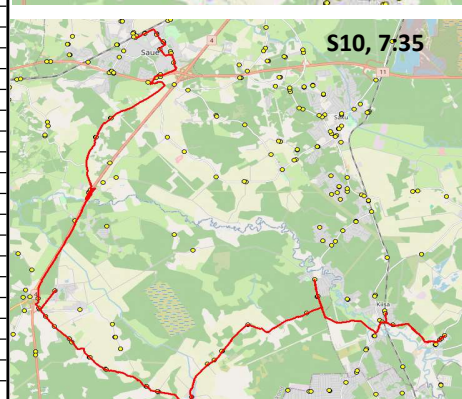

Kiisa - Maidla - Ääsmäe - Saue kool

Nr.	Peatus	Reis 02	Reis 04	Reis 06	Reis 08
		S10-01	S10-01	S10-01	S10-01
1	Trelli tee	07:35			
2	Männi	07:36			
3	Kiisa keskus	07:40			
4	Kiisa kauplus	07:41			
5	Kurtna	07:43			
6	Kurtna kool	07:44		15:20	
7	Kurtna	07:45		15:20	
8	Kiisa kauplus	07:47		15:23	
9	Kiisa jaam	07:48	11:05	15:24	17:15
10	Kiisa keskus	07:49	11:06	15:24	17:16
11	Männi	07:52	11:09	15:28	17:19
12	Trelli tee	07:54	11:11	15:29	17:21
13	Männi	07:55	11:12	15:30	
14	Urumarja tee	07:56	11:13	15:32	
15	Ojari	07:59	11:17	15:35	
16	Kullaliiva	08:02	11:19	15:37	
17	Maidla külakeskus	08:03	11:20	15:38	
18	Otsa tee	08:03	11:20	15:39	
19	Maidla mõis	08:06	11:23	15:41	
20	Timuti	08:07	11:24	15:43	
21	Kuristo	08:07	11:25	15:43	
22	Külakõrtsu	08:09	11:26	15:44	
23	Kooli talu	08:10	11:27	15:45	
24	Mõisamaa	08:11	11:28	15:46	
25	Saksa	08:12	11:29	15:47	
26	Ääsmäe kool	08:13	11:30	15:49	
27	Ääsmäe	08:14	11:31	15:50	
28	Harutee	08:15	11:32	15:51	
29	Jõgisoo	08:18	11:35	15:54	
30	Forelli	08:20	11:37	15:56	
31	Mullaste	08:22	11:39	15:58	
32	Liidumäe	08:23	11:40	15:59	
33	Saue tee	08:27	11:44	16:03	
34	Paulig	08:28	11:45	16:04	
35	Saue kool	08:30	11:47	16:05	
36	Pärnasalu	08:31	11:48	16:06	
37	Noortekeskus	08:31	11:48	16:07	
38	Kuuseheki	08:33	11:50	16:08	
39	Saue jaam	08:34	11:51	16:09