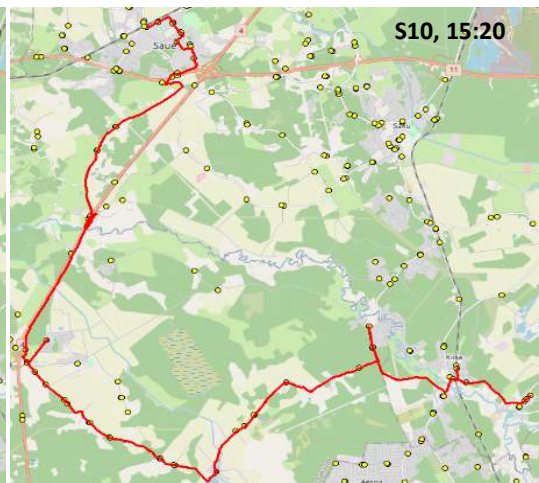

Kiisa - Maidla - Ääsmäe - Saue kool

Nr.	Peatus	Reis 02	Reis 04	Reis 06	Reis 08
		S10-01	S10-01	S10-01	S10-01
1	Trelli tee	07:35			
2	Männi	07:36			
3	Kiisa keskus	07:40			
4	Kiisa kauplus	07:41			
5	Kurtna	07:43			
6	Kurtna kool	07:44		15:20	
7	Kurtna	07:45		15:20	
8	Kiisa kauplus	07:47		15:23	
9	Kiisa jaam	07:48	11:05	15:24	17:15
10	Kiisa keskus	07:49	11:06	15:24	17:16
11	Männi	07:52	11:09	15:28	17:19
12	Trelli tee	07:54	11:11	15:29	17:21
13	Männi	07:55	11:12	15:30	
14	Urumarja tee	07:56	11:13	15:32	
15	Ojari	07:59	11:17	15:35	
16	Kullaliiva	08:02	11:19	15:37	
17	Maidla külakeskus	08:03	11:20	15:38	
18	Otsa tee	08:03	11:20	15:39	
19	Maidla mõis	08:06	11:23	15:41	
20	Timuti	08:07	11:24	15:43	
21	Kuristo	08:07	11:25	15:43	
22	Külakõrtsu	08:09	11:26	15:44	
23	Kooli talu	08:10	11:27	15:45	
24	Mõisamaa	08:11	11:28	15:46	
25	Saksa	08:12	11:29	15:47	
26	Ääsmäe kool	08:13	11:30	15:49	
27	Ääsmäe	08:14	11:31	15:50	
28	Harutee	08:15	11:32	15:51	
29	Jõgisoo	08:18	11:35	15:54	
30	Forelli	08:20	11:37	15:56	
31	Mullaste	08:22	11:39	15:58	
32	Liidumäe	08:23	11:40	15:59	
33	Saue tee	08:27	11:44	16:03	
34	Paulig	08:28	11:45	16:04	
35	Saue kool	08:30	11:47	16:05	
36	Pärnasalu	08:31	11:48	16:06	
37	Noortekeskus	08:31	11:48	16:07	
38	Kuuseheki	08:33	11:50	16:08	
39	Saue jaam	08:34	11:51	16:09