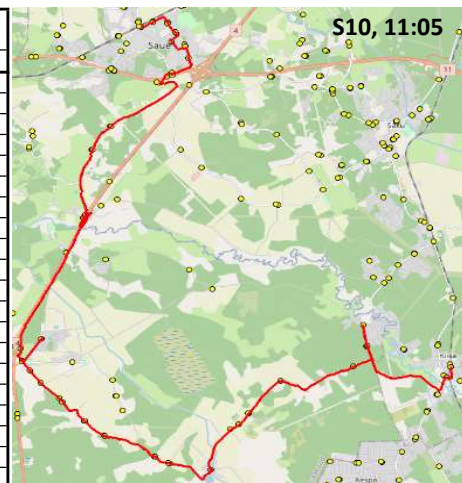

Kiisa - Maidla - Ääsmäe - Saue kool

Nr.	Peatus	Reis 02	Reis 04	Reis 06	Reis 08
		S10-01	S10-01	S10-01	S10-01
1	Trelli tee	07:35			
2	Männi	07:36			
3	Kiisa keskus	07:40			
4	Kiisa kauplus	07:41			
5	Kurtna	07:43			
6	Kurtna kool	07:44		15:20	
7	Kurtna	07:45		15:20	
8	Kiisa kauplus	07:47		15:23	
9	Kiisa jaam	07:48	11:05	15:24	17:15
10	Kiisa keskus	07:49	11:06	15:24	17:16
11	Männi	07:52	11:09	15:28	17:19
12	Trelli tee	07:54	11:11	15:29	17:21
13	Männi	07:55	11:12	15:30	
14	Urumarja tee	07:56	11:13	15:32	
15	Ojari	07:59	11:17	15:35	
16	Kullaliiva	08:02	11:19	15:37	
17	Maidla külakeskus	08:03	11:20	15:38	
18	Otsa tee	08:03	11:20	15:39	
19	Maidla mõis	08:06	11:23	15:41	
20	Timuti	08:07	11:24	15:43	
21	Kuristo	08:07	11:25	15:43	
22	Külakõrtsu	08:09	11:26	15:44	
23	Kooli talu	08:10	11:27	15:45	
24	Mõisamaa	08:11	11:28	15:46	
25	Saksa	08:12	11:29	15:47	
26	Ääsmäe kool	08:13	11:30	15:49	
27	Ääsmäe	08:14	11:31	15:50	
28	Harutee	08:15	11:32	15:51	
29	Jõgisoo	08:18	11:35	15:54	
30	Forelli	08:20	11:37	15:56	
31	Mullaste	08:22	11:39	15:58	
32	Liidumäe	08:23	11:40	15:59	
33	Saue tee	08:27	11:44	16:03	
34	Paulig	08:28	11:45	16:04	
35	Saue kool	08:30	11:47	16:05	
36	Pärnasalu	08:31	11:48	16:06	
37	Noortekeskus	08:31	11:48	16:07	
38	Kuuseheki	08:33	11:50	16:08	
39	Saue jaam	08:34	11:51	16:09