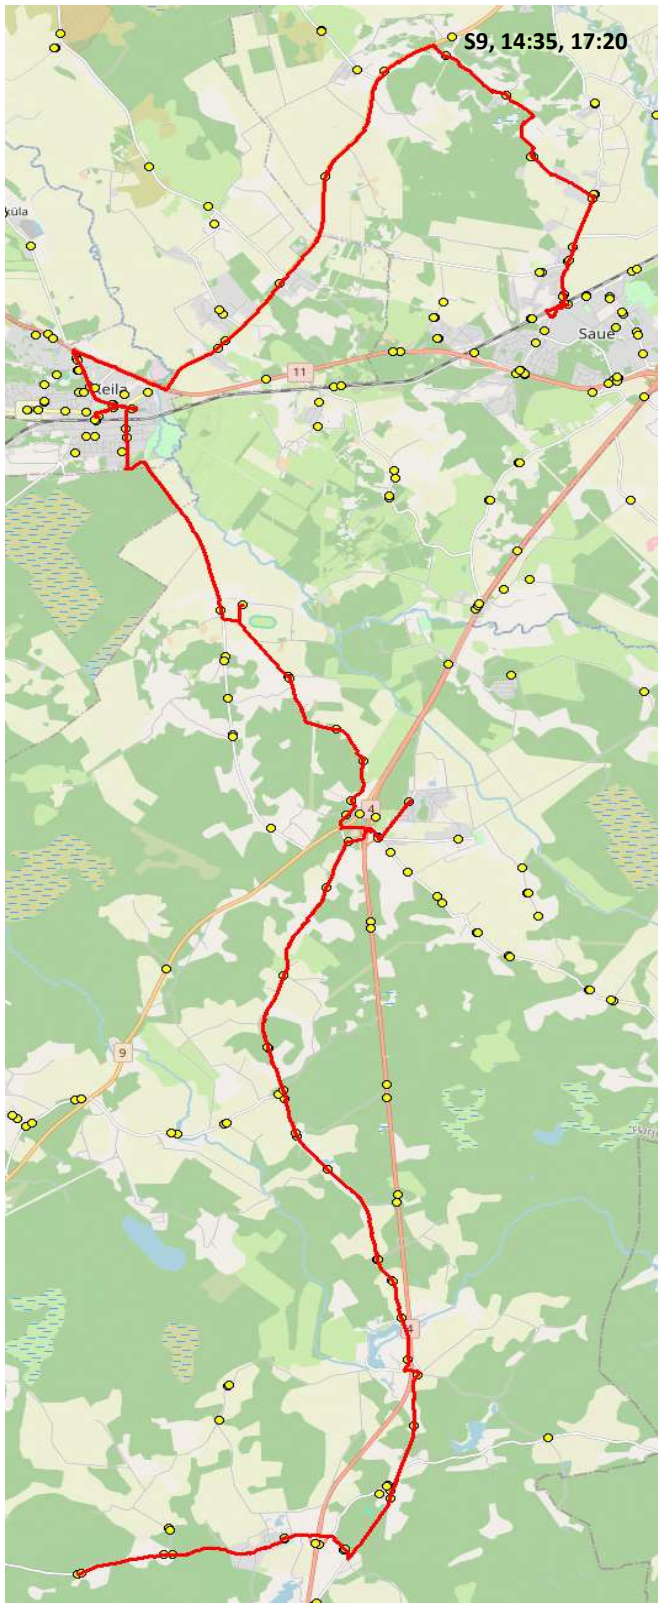

MTÜ Põhja-Eesti Ühistranspordikeskus
reg 80213342
Meistri 14
13517 Tallinn

AS HANSABUSS
reg 10230847
Paavli tn 6
10412 Tallinn

Saue valla bussiliin

S10 Saue kool - Ääsmäe - Maidla - Kiisa

Sõiduplaan kehtib alates 02.09.2024
Liini teenindab HANSABUSS AS

Nr.	Peatus	Reis 01	Reis 03	Reis 05
		S10-01	S10-01	S10-01
1	Saue jaam	10:00	14:20	16:15
2	Pärnasalu	10:02	14:22	16:17
3	*Saue kool		14:25	16:20
4	Tule	10:04	14:26	16:21
5	Paulig	10:04	14:27	16:22
6	Saue tee	10:06	14:28	16:23
7	Liidumäe	10:10	14:33	16:28
8	Mullaste	10:11	14:34	16:29
9	Uku tee	10:13	14:36	16:31
10	Jõgisoo	10:14	14:37	16:32
11	Harutee	10:18	14:40	16:35
12	Ääsmäe	10:19	14:42	16:37
13	Ääsmäe kool	10:21	14:43	16:38
14	Saksa	10:22	14:45	16:40
15	Reedi	10:23	14:45	16:40
16	Mõisamaa	10:24	14:47	16:42
17	Kooli talu	10:26	14:48	16:43
18	Külakõrtsu	10:27	14:49	16:44
19	Tagametsa	10:29	14:50	16:45
20	Kuristo	10:29	14:51	16:46
21	Timuti	10:30	14:51	16:46
22	Maidla mõis	10:33	14:54	16:49
23	Otsa tee	10:35	14:57	16:52
24	Maidla külakeskus	10:36	14:57	16:52
25	Kullaliiva	10:37	14:58	16:53
26	Ojari	10:38	15:00	16:55
27	Urumarja tee	10:41	15:02	16:57
28	Männi	10:43	15:04	16:59
29	Trelli tee	10:44	15:05	17:00
30	Männi	10:45	15:06	17:01
31	Kiisa keskus	10:49	15:10	17:05
32	Kiisa jaam	10:50	15:11	17:06
33	*Kiisa kauplus		15:12	
34	*Kurtna		15:14	
35	*Kurtna kool		15:15