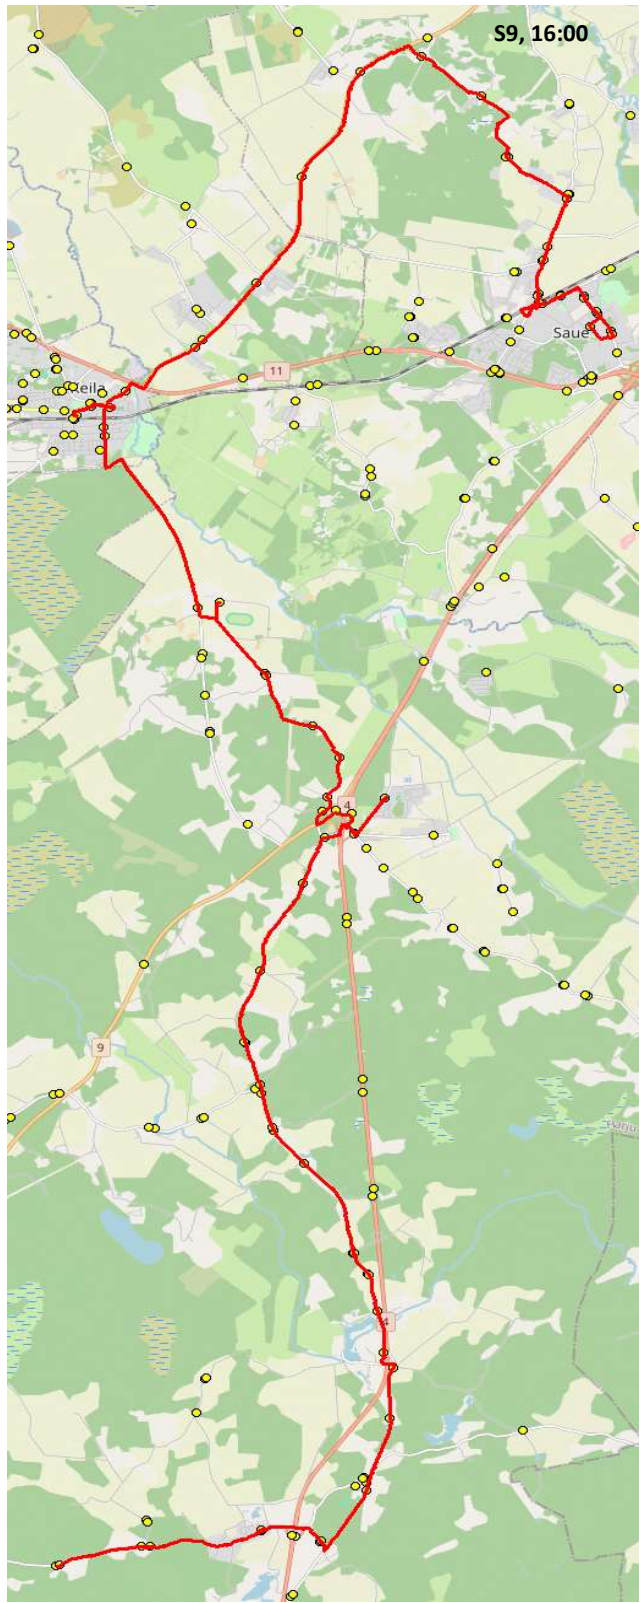

MTÜ Põhja-Eesti Ühistranspordikeskus
reg 80213342
Meistri 14
13517 Tallinn

AS HANSABUSS
reg 10230847
Paavli tn 6
10412 Tallinn

Saue valla bussiliin

S10 Saue kool - Ääsmäe - Maidla - Kiisa

Sõiduplaan kehtib alates 02.09.2024
Liini teenindab HANSABUSS AS

Nr.	Peatus	Reis 01	Reis 03	Reis 05
		S10-01	S10-01	S10-01
1	Saue jaam	10:00	14:20	16:15
2	Pärnasalu	10:02	14:22	16:17
3	*Saue kool		14:25	16:20
4	Tule	10:04	14:26	16:21
5	Paulig	10:04	14:27	16:22
6	Saue tee	10:06	14:28	16:23
7	Liidumäe	10:10	14:33	16:28
8	Mullaste	10:11	14:34	16:29
9	Uku tee	10:13	14:36	16:31
10	Jõgisoo	10:14	14:37	16:32
11	Harutee	10:18	14:40	16:35
12	Ääsmäe	10:19	14:42	16:37
13	Ääsmäe kool	10:21	14:43	16:38
14	Saksa	10:22	14:45	16:40
15	Reedi	10:23	14:45	16:40
16	Mõisamaa	10:24	14:47	16:42
17	Kooli talu	10:26	14:48	16:43
18	Külakõrtsu	10:27	14:49	16:44
19	Tagametsa	10:29	14:50	16:45
20	Kuristo	10:29	14:51	16:46
21	Timuti	10:30	14:51	16:46
22	Maidla mõis	10:33	14:54	16:49
23	Otsa tee	10:35	14:57	16:52
24	Maidla külakeskus	10:36	14:57	16:52
25	Kullaliiva	10:37	14:58	16:53
26	Ojari	10:38	15:00	16:55
27	Urumarja tee	10:41	15:02	16:57
28	Männi	10:43	15:04	16:59
29	Trelli tee	10:44	15:05	17:00
30	Männi	10:45	15:06	17:01
31	Kiisa keskus	10:49	15:10	17:05
32	Kiisa jaam	10:50	15:11	17:06
33	*Kiisa kauplus		15:12	
34	*Kurtna		15:14	
35	*Kurtna kool		15:15