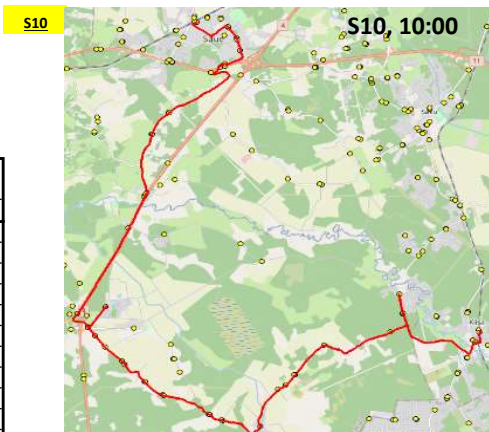

Saue valla bussiliin

S10 Saue kool - Ääsmäe - Maidla - Kiisa

Sõiduplaan kehtib alates 02.09.2024
 Liini teenindab HANSABUSS AS

Nr.	Peatus	Reis 01	Reis 03	Reis 05
		S10-01	S10-01	S10-01
1	Saue jaam	10:00	14:20	16:15
2	Pärnasalu	10:02	14:22	16:17
3	*Saue kool		14:25	16:20
4	Tule	10:04	14:26	16:21
5	Paulig	10:04	14:27	16:22
6	Saue tee	10:06	14:28	16:23
7	Liidumäe	10:10	14:33	16:28
8	Mullaste	10:11	14:34	16:29
9	Uku tee	10:13	14:36	16:31
10	Jõgisoo	10:14	14:37	16:32
11	Harutee	10:18	14:40	16:35
12	Ääsmäe	10:19	14:42	16:37
13	Ääsmäe kool	10:21	14:43	16:38
14	Saksa	10:22	14:45	16:40
15	Reedi	10:23	14:45	16:40
16	Mõisamaa	10:24	14:47	16:42
17	Kooli talu	10:26	14:48	16:43
18	Külakõrtsu	10:27	14:49	16:44
19	Tagametsa	10:29	14:50	16:45
20	Kuristo	10:29	14:51	16:46
21	Timuti	10:30	14:51	16:46
22	Maidla mõis	10:33	14:54	16:49
23	Otsa tee	10:35	14:57	16:52
24	Maidla külakeskus	10:36	14:57	16:52
25	Kullaliiva	10:37	14:58	16:53
26	Ojari	10:38	15:00	16:55
27	Urumarja tee	10:41	15:02	16:57
28	Männi	10:43	15:04	16:59
29	Trelli tee	10:44	15:05	17:00
30	Männi	10:45	15:06	17:01
31	Kiisa keskus	10:49	15:10	17:05
32	Kiisa jaam	10:50	15:11	17:06
33	*Kiisa kauplus		15:12	
34	*Kurtna		15:14	
35	*Kurtna kool		15:15	