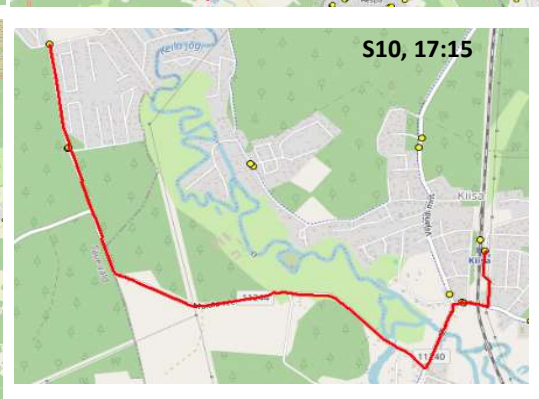

Kiisa - Maidla - Ääsmäe - Saue kool

Nr.	Peatus	Reis 02	Reis 04	Reis 06	Reis 08
		S10-01	S10-01	S10-01	S10-01
1	Trelli tee	07:35			
2	Männi	07:36			
3	Kiisa keskus	07:40			
4	Kiisa kauplus	07:41			
5	Kurtna	07:43			
6	Kurtna kool	07:44		15:20	
7	Kurtna	07:45		15:20	
8	Kiisa kauplus	07:47		15:23	
9	Kiisa jaam	07:48	11:05	15:24	17:15
10	Kiisa keskus	07:49	11:06	15:24	17:16
11	Männi	07:52	11:09	15:28	17:19
12	Trelli tee	07:54	11:11	15:29	17:21
13	Männi	07:55	11:12	15:30	
14	Urumarja tee	07:56	11:13	15:32	
15	Ojari	07:59	11:17	15:35	
16	Kullaliiva	08:02	11:19	15:37	
17	Maidla külakeskus	08:03	11:20	15:38	
18	Otsa tee	08:03	11:20	15:39	
19	Maidla mõis	08:06	11:23	15:41	
20	Timuti	08:07	11:24	15:43	
21	Kuristo	08:07	11:25	15:43	
22	Külakõrtsu	08:09	11:26	15:44	
23	Kooli talu	08:10	11:27	15:45	
24	Mõisamaa	08:11	11:28	15:46	
25	Saksa	08:12	11:29	15:47	
26	Ääsmäe kool	08:13	11:30	15:49	
27	Ääsmäe	08:14	11:31	15:50	
28	Harutee	08:15	11:32	15:51	
29	Jõgisoo	08:18	11:35	15:54	
30	Forelli	08:20	11:37	15:56	
31	Mullaste	08:22	11:39	15:58	
32	Liidumäe	08:23	11:40	15:59	
33	Saue tee	08:27	11:44	16:03	
34	Paulig	08:28	11:45	16:04	
35	Saue kool	08:30	11:47	16:05	
36	Pärnasalu	08:31	11:48	16:06	
37	Noortekeskus	08:31	11:48	16:07	
38	Kuuseheki	08:33	11:50	16:08	
39	Saue jaam	08:34	11:51	16:09