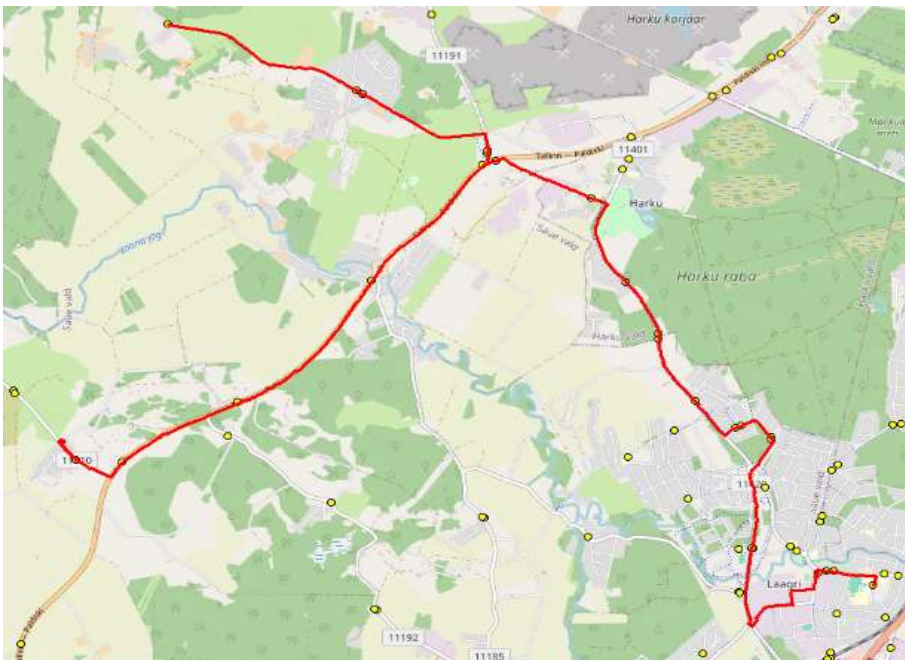

Märkused

Liini teenindamine toimub ainult koolipäevadel 1-5

Sõitjate sisenemine ja väljumine toimub kõikides liiklusmärgiga 541a tähistatud bussipeatustes

MTÜ Põhja-Eesti Ühistranspordikeskus
reg 80213342
Meistri 14
13517 Tallinn

AS HANSABUSS
reg 10230847
Paavli tn 6
10412 Tallinn

Saue valla bussiliin

S3

Kindluse - Vatsla - Harku - Laagri kool

Sõiduplaan kehtib alates
Liini teenindab

02.09.2024
HANSABUSS AS

Nr.	Peatus	Reis
		01
1	Kindluse	07:40
2	Vääna-Posti	07:43
3	Pühaküla	07:45
4	Hüüru	07:47
5	Vatsla tee	07:49
6	Kodasema	07:52
7	Vatsla	07:55
8	Kodasema	07:57
9	Vatsla tee	07:59
10	Harku	08:01
11	Uue	08:04
12	Uusküla	08:07
13	Tammemäe	08:08
14	Tammetalu	08:09
15	Käokeeles	08:10
16	Väriheina	08:10
17	Veskirahva	08:13
18	Laagri alevik	08:17
19	Laagri alevik	08:18
20	Laagri kool	08:19