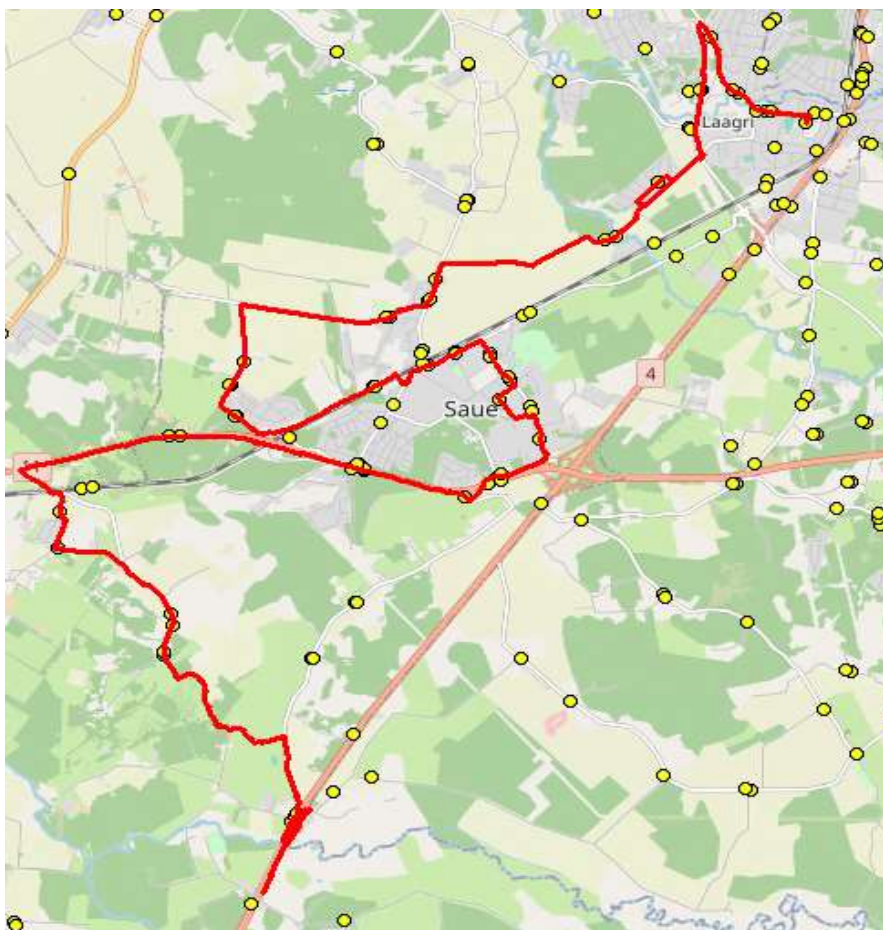

Teenuse osutamine: vastavalt liinile koolipäevadel

Sõitjate sisenemine ja väljumine toimub kõikides liiklusmärgiga 541a tähistatud bussipeatustes

Riigihange nr 261688

Avaliku bussiliiniveo korraldamine Harju maakonna Saue valla bussiliinidel osa 1 nr 2-8/23008

10412 Tallinn

Saue valla bussiliin

S1

Jõgisoo - Valingu - Saue - Vanamõisa- Laagri kool

Sõiduplaan kehtib alates

02.09.2024

Liini teenindab

HANSABUSS AS

Nr.	Peatus	Reis
		01
		S1-01
1	Jõgisoo	07:20
2	Forelli	07:22
3	Aila	07:29
4	Vanakooli	07:29
5	Õõbiku	07:32
6	Suurekivi	07:35
7	Pähklisalu tee	07:38
8	Kiviloo	07:42
9	Saue tee	07:43
10	Paulig	07:45
11	Saue kool	07:46
12	Pärnasalu	07:48
13	Noortekeskus	07:49
14	Kuuseheki	07:50
15	Saue jaam	07:51
16	Viirpuu	07:52
17	Jalaka tee	07:55
18	Tuuleveski	07:57
19	Vanamõisa mõis	07:57
20	Vabaõhukeskuse	08:01
21	Haavasalu	08:02
22	Suurevälja	08:02
23	Saunapunkt	08:06
24	Koidu	08:09
25	Veskirahva	08:13
26	Tuulemurru	08:14
27	Metsa	08:15
28	Laagri alevik	08:16
29	Laagri kool	08:17

Märkused

Liini teenindamine toimub ainult koolipäevadel 1-5

Sõitjate sisenemine ja väljumine toimub kõikides liiklusemärgiga 541a tähistatud bussipeatustes

Riigihange nr 261688

Avaliku bussiliiniveo korraldamine Harju maakonna Saue valla bussiliinidel osa 1 nr 2-8/23008