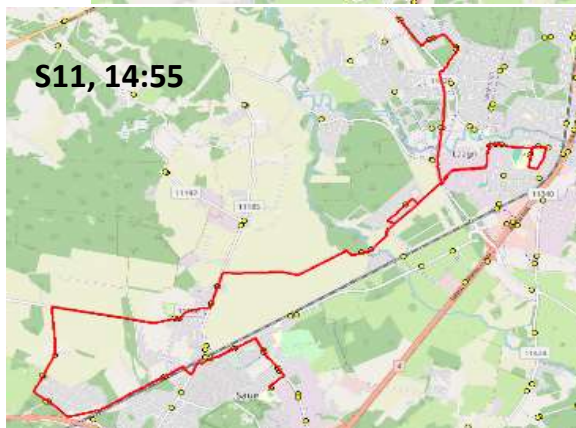

AS HANSABUSS
 reg 10230847
 Paavli tn 6
 10412 Tallinn

Saue valla bussiliin

S11

Saue - Vanamõisa - Laagri - Harku - Vatsla

Sõiduplaan kehtib alates 02.09.2024
 Liini teenindab HANSABUSS AS

Nr.	Peatus	Reis	Reis
		01	01
		S11-01	S11-01
1	Saue kool	13:25	14:55
2	Pärnasalu	13:26	14:56
3	Noortekeskus	13:27	14:57
4	Kuuseheki	13:28	14:58
5	Saue jaam	13:29	14:59
6	Viirpuu	13:30	15:00
7	Jalaka tee	13:33	15:03
8	Tuuleveski	13:34	15:04
9	Vanamõisa mõis	13:34	15:04
10	Vabaõhukeskuse	13:38	15:08
11	Haavasalu	13:39	15:09
12	Suurevälja	13:39	15:09
13	Saunapunkt	13:42	15:12
14	Koidu	13:44	15:14
15	Laagri alevik	13:49	15:19
16	Laagri kool	13:50	15:20
17	Rahnu	13:51	15:21
18	Laagri alevik	13:52	15:22
19	Veskirahva	13:56	15:26
20	Väriheina	13:57	15:27
21	Käokeele	13:58	15:28
22	Tammetalu	13:59	15:29
23	Tammemäe	14:00	
24	Uusküla	14:01	
25	Instituudi	14:03	
26	Bioloogia	14:04	
27	Vatsla tee	14:06	
28	Kodasema	14:09	
29	Vatsla	14:11	

→S3 15:35

Vatsla - Hüüru - Uus-Klaokse - Vanamõisa - Saue

Nr.	Peatus	Reis
		02
		S11-01
1	Vatsla	14:15
2	Kodasema	14:17
3	Vatsla tee	14:20
4	Harku	14:20
5	Seltsimaja	14:29
6	Kurvi tee	14:29
7	Suurevälja	14:30
8	Haavasalu	14:30
9	Vabaõhukeskuse	14:31
10	Vanamõisa mõis	14:35
11	Tuuleveski	14:37
12	Jalaka tee	14:39
13	Viirpuu	14:42
14	Saue jaam	14:44
15	Kuuseheki	14:44
16	Noortekeskus	14:45
17	Pärnasalu	14:46
18	Tule	14:47
19	Saue kool	14:48