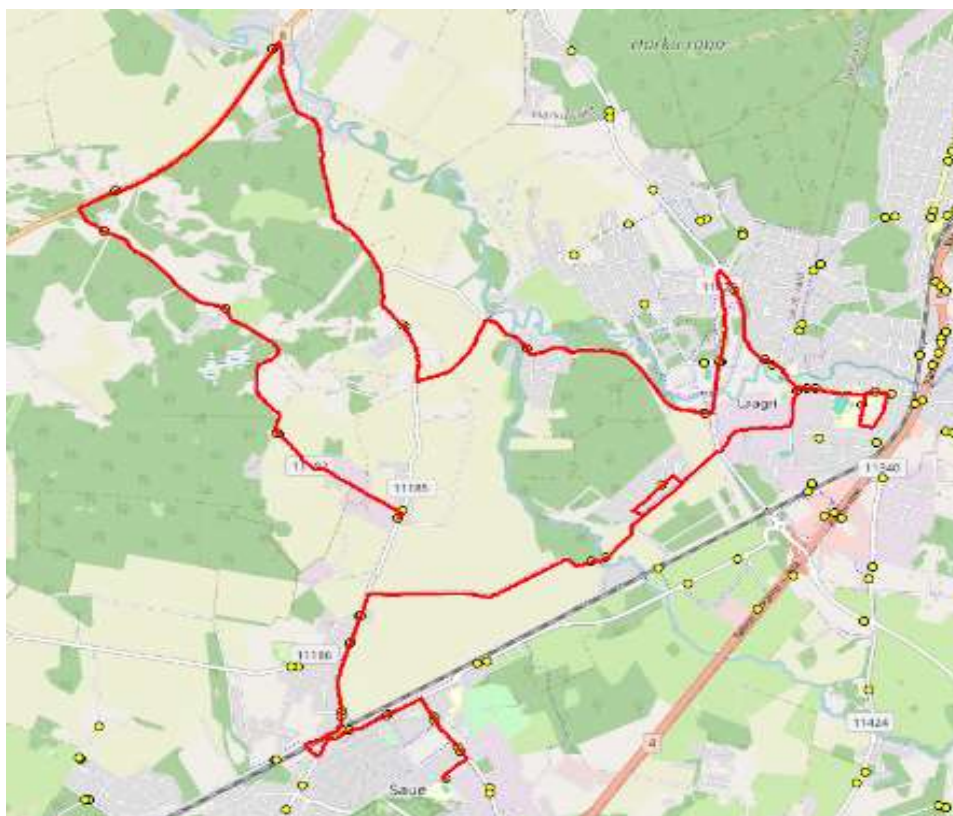

02.09.2024

Liini teenindab

HANSABUSS AS

Nr.	Peatus	Reis
		01
1	Saue kool	14:53
2	Pärnasalu	14:54
3	Noortekeskus	14:55
4	Kuuseheki	14:56
5	Saue jaam	14:57
6	Suurevälja põik	14:59
7	Haavasalu	15:00
8	Suurevälja	15:00
9	Saunapunkt	15:04
10	Koidu	15:07
11	Laagri alevik	15:14
12	Laagri kool	15:15
13	Rahnu	15:17
14	Laagri alevik	15:18
15	Metsa	15:19
16	Tuulemurru	15:20
17	Veskirahva	15:22
18	Koru	15:25
19	Karutiigi	15:27
20	Uus-Klaokse	15:30
21	Hüüru	15:35
22	Pühaküla	15:37
23	Roosi tee	15:38
24	Püha	15:41
25	Põlma	15:43
26	Kurvi tee	15:44