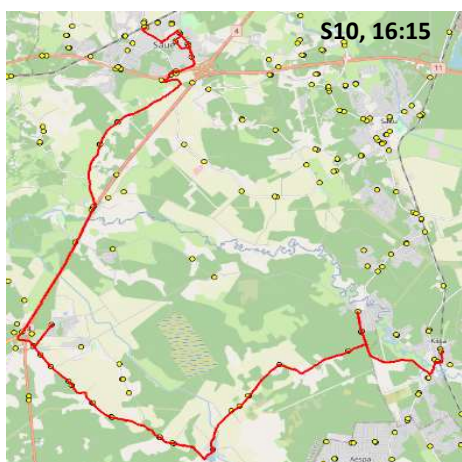

MTÜ Põhja-Eesti Ühistranspordikeskus
reg 80213342
Meistri 14
13517 Tallinn

AS HANSABUSS
reg 10230847
Paavli tn 6
10412 Tallinn

Saue valla bussiliin

S10 Saue kool - Ääsmäe - Maidla - Kiisa

Sõiduplaan kehtib alates 02.09.2024
Liini teenindab HANSABUSS AS

Nr.	Peatus	Reis 01	Reis 03	Reis 05
		S10-01	S10-01	S10-01
1	Saue jaam	10:00	14:20	16:15
2	Pärnasalu	10:02	14:22	16:17
3	*Saue kool		14:25	16:20
4	Tule	10:04	14:26	16:21
5	Paulig	10:04	14:27	16:22
6	Saue tee	10:06	14:28	16:23
7	Liidumäe	10:10	14:33	16:28
8	Mullaste	10:11	14:34	16:29
9	Uku tee	10:13	14:36	16:31
10	Jõgisoo	10:14	14:37	16:32
11	Harutee	10:18	14:40	16:35
12	Ääsmäe	10:19	14:42	16:37
13	Ääsmäe kool	10:21	14:43	16:38
14	Saksa	10:22	14:45	16:40
15	Reedi	10:23	14:45	16:40
16	Mõisamaa	10:24	14:47	16:42
17	Kooli talu	10:26	14:48	16:43
18	Külakõrtsu	10:27	14:49	16:44
19	Tagametsa	10:29	14:50	16:45
20	Kuristo	10:29	14:51	16:46
21	Timuti	10:30	14:51	16:46
22	Maidla mõis	10:33	14:54	16:49
23	Otsa tee	10:35	14:57	16:52
24	Maidla külakeskus	10:36	14:57	16:52
25	Kullaliiva	10:37	14:58	16:53
26	Ojari	10:38	15:00	16:55
27	Urumarja tee	10:41	15:02	16:57
28	Männi	10:43	15:04	16:59
29	Trelli tee	10:44	15:05	17:00
30	Männi	10:45	15:06	17:01
31	Kiisa keskus	10:49	15:10	17:05
32	Kiisa jaam	10:50	15:11	17:06
33	*Kiisa kauplus		15:12	
34	*Kurtna		15:14	
35	*Kurtna kool		15:15