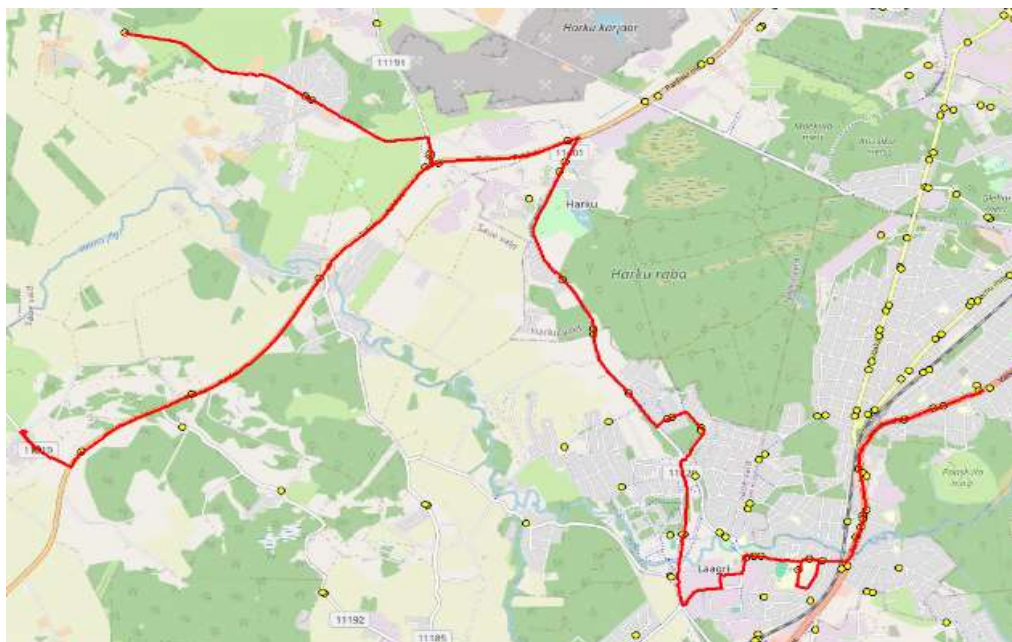

Märkused

Liini teenindamine toimub ainult koolipäevadel 1-5

Sõitjate sisenemine ja väljumine toimub kõikides liiklusmärgiga 541a tähistatud bussipeatustes

*Kell 15:20 reisir Pihuoja sissesõit nõudmisel, kui on sõitja(d)