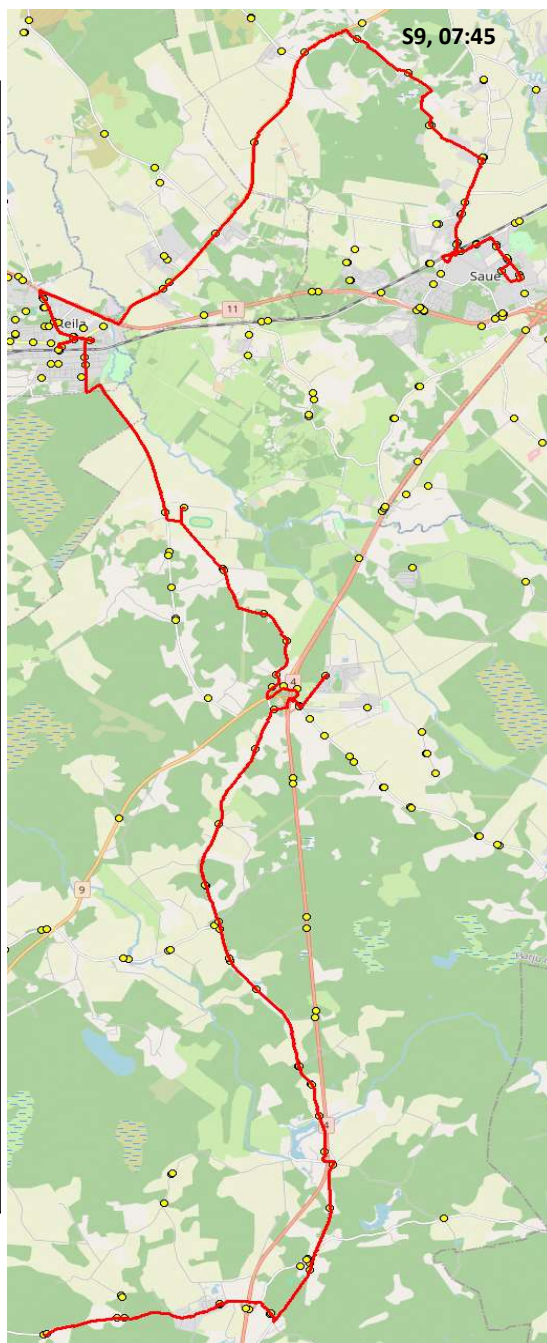

Märkused

1-5 liini teenindamine toimub tööpäevadel
Sõitjate sisenedamine ja väljumine toimub kõikides liiklusemärgiga 54