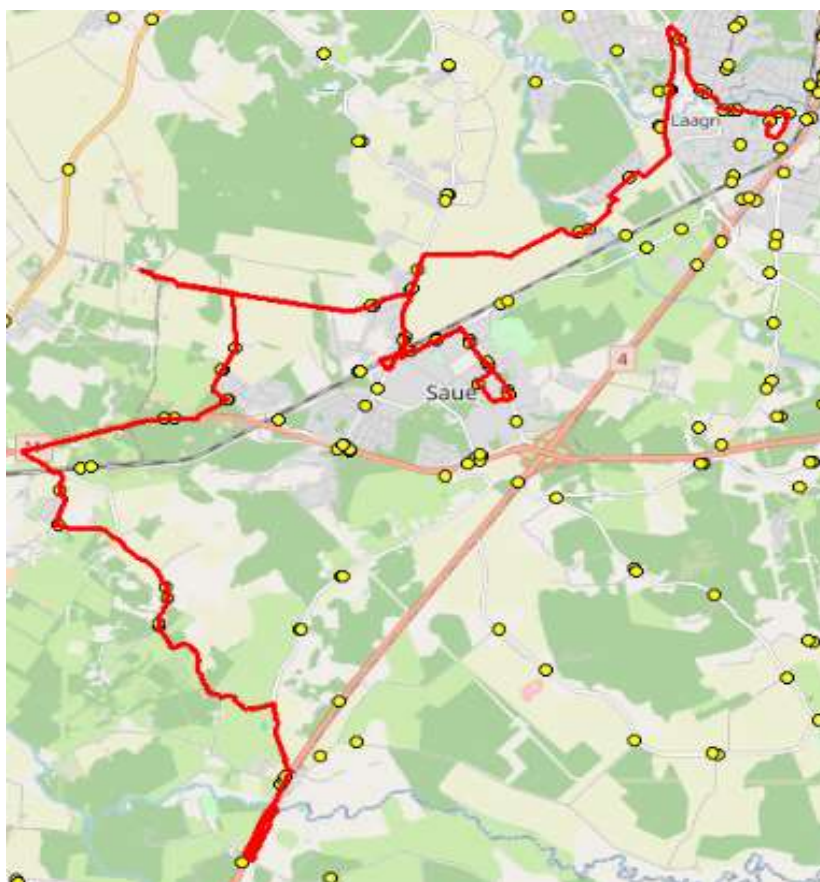

10412 Tallinn

Saue valla bussiliin

S7

Laagri kool - Koidu - Saue - Vanamõisa - Valingu - Jõgisoo

Sõiduplaan kehtib alates

02.09.2024

Liini teenindab

HANSABUSS AS

Nr.	Peatus	Reis 01	Reis 03
		S7-02	S7-01
1	Laagri kool	15:20	16:15
2	Rahnu	15:22	16:17
3	Laagri alevik	15:23	16:18
4	Metsa	15:24	16:19
5	Tuulemurru	15:25	16:20
6	Veskirahva	15:27	16:22
7	Koidu	15:30	16:25
8	Saunapunkt	15:32	16:27
9	Suurevälja	15:35	16:30
10	Haavasalu	15:35	16:30
11	Suurevälja põik	15:36	16:31
12	Saue jaam	15:37	16:32
13	Kuuseheki	15:38	16:33
14	Noortekeskus	15:39	16:34
15	Pärnasalu	15:39	16:34
16	Tule	15:40	16:35
17	Saue kool	15:41	16:36
18	Saue jaam	15:45	16:40
19	Suurevälja põik	15:48	16:43
20	Vabaõhukeskuse	15:49	16:44
21	*Tõnni talu	15:53	16:48
22	Vanamõisa mõis	15:57	16:52
23	Tuuleveski	15:59	16:54
24	Jalaka tee	16:01	16:56
25	Pähklisalu tee	16:02	16:57
26	Suurekivi	16:05	17:00
27	Ööbiku	16:06	17:01
28	Tagasepa	16:08	17:03
29	Aila	16:09	17:04
30	Uku tee	16:12	17:07
31	Jõgisoo	16:15	17:10