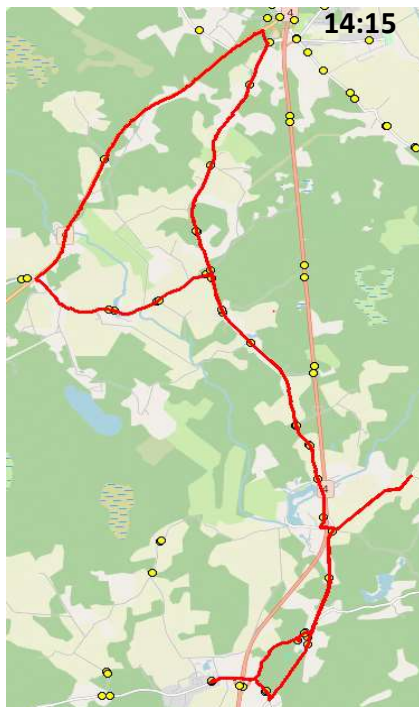

*Kell 14:15 ja 15:15 reisidel Uuetoa talu sissesõit nõudmisel, kui on sõitja(d)

Uuetoa talu sissesõit 3,6km

Reiside pikkused arvestatud Uuetoa talu sissesõiduga

*Kell 15:15 reisel peatused Linnumetsa-Tagavälja teenindatakse nõudmisel, kui on sõitja(d)

Uuetoa talu sissesõit 3,6 km, Tagavälja sissesõit 4,1 km

Reisi pikkus arvestatud Uuetoa talu ja Tagavälja sissesõiduga

Märkused

Liini teenindamine toimub ainult koolipäevadel 1-5

Sõitjate sisenemine ja väljumine toimub kõikides liiklusemärgiga 541a tähistatud bussipeatustes