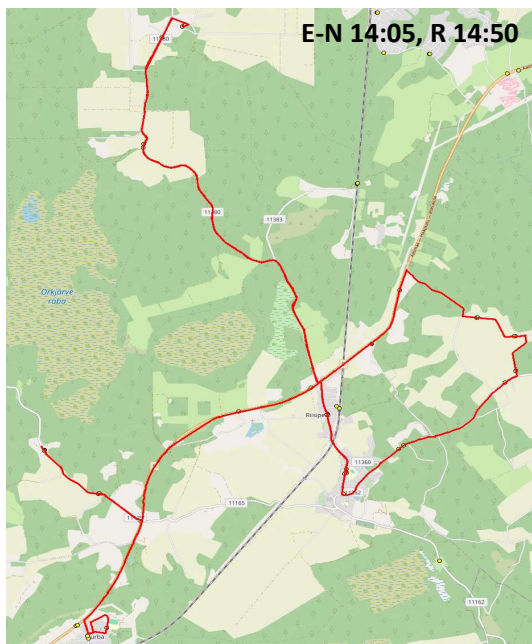

Märkused

Liini teenindamine toimub ainult koolipäevadel 1-5

Sõitjate sisenemine ja väljumine toimub kõikides liiklusemärgiga 541a tähistatud bussipeatustes

NBI Erinevatel nädalapäevadel on erinevad väljumiste kellaajad