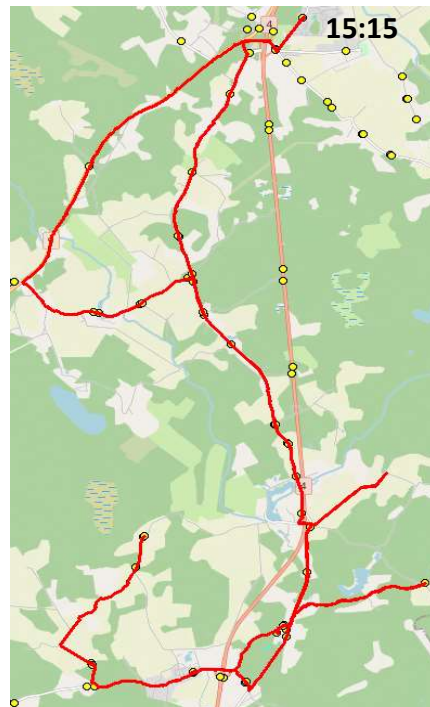

*Kell 14:15 ja 15:15 reisidel Uuetoa talu sissesõit nõudmisel, kui on sõitja(d)

Uuetoa talu sissesõit 3,6km

Reiside pikkused arvestatud Uuetoa talu sissesõiduga

*Kell 15:15 reisel peatused Linnumetsa-Tagavälja teenindatakse nõudmisel, kui on sõitja(d)

Uuetoa talu sissesõit 3,6 km, Tagavälja sissesõit 4,1 km

Reisi pikkus arvestatud Uuetoa talu ja Tagavälja sissesõiduga

Märkused

Liini teenindamine toimub ainult koolipäevadel 1-5

Sõitjate sisenemine ja väljumine toimub kõikides liiklusemärgiga 541a tähistatud bussipeatustes