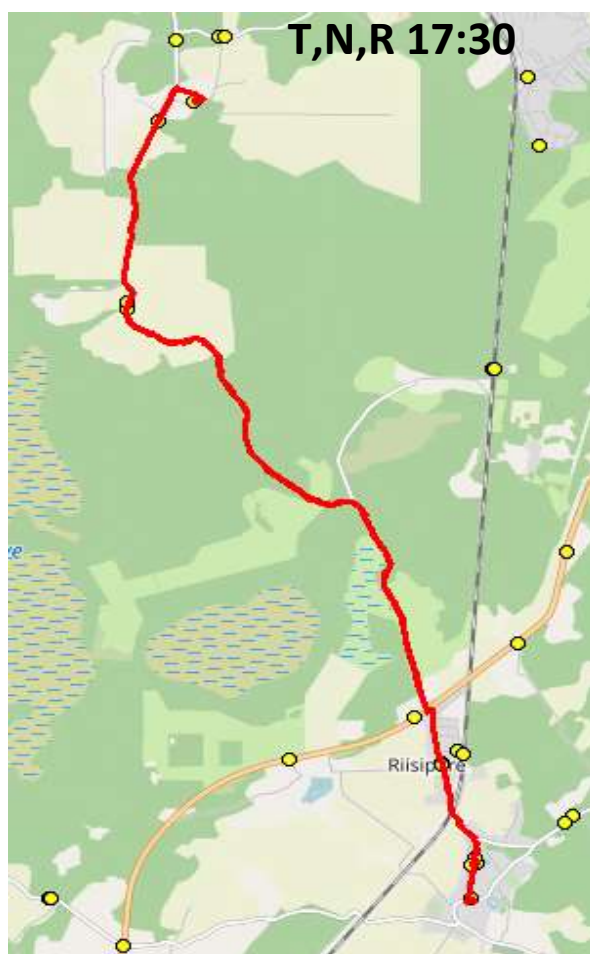

Riigihange nr 261688

Avaliku bussiliiniveo korraldamine Harju maakonna Saue valla bussiliinidel osa 2 nr 2-8/23009

Kehtib alates 01.09.2023

MTÜ Harjumaa Ühistranspo AS HANSABUSS

reg 80213342

reg 10230847

Meistri 14

Paavli tn 6

13517 Tallinn

10412 Tallinn

Saue valla bussiliin

SN3

Nissi - Turba - Tabara - Nissi - Munalaskme - Nissi

Sõiduplaan kehtib alates 02.09.2024

Liini teenindab

AS Hansabuss

E, K T, N, R

Nr.	Peatus	Reis	Reis
		01	02
		SN3-01	SN3-01
1	Nissi koolimaja	17:30	
2	Nissi kauplus	17:31	
3	Nissi kauplus	17:31	
4	Alema	17:34	
5	Nurme	17:37	
6	Varese	17:39	
7	Veesilma	17:40	
8	Ees-Lehetu	17:43	
9	Kultuurimaja	17:46	
10	Turba kauplus	17:48	
11	Turba kool	17:49	
12	Kivitammi	17:53	
13	Kasemetsa	17:55	
14	Aruallika	17:56	
15	Aruallika	17:56	
16	Kasemetsa	17:57	
17	Riisipere mõis	18:01	
18	Riisipere	18:03	
19	Jaama tee	18:04	
20	Nissi koolimaja	18:07	17:30
21	Jaama tee	18:11	17:34
22	Aude	18:18	17:41
23	Munalaskme sild	18:20	17:44
24	Munalaskme	18:21	17:44
25	Munalaskme sild	18:22	17:45
26	Aude	18:24	17:47
27	Jaama tee	18:32	17:55
28	Nissi kool	18:34	17:57
29	Nissi kauplus	18:35	17:58

E, K T, N, R

Märkused

Liini teenindamine toimub ainult koolipäevadel 1-5

Sõitjate sisenemine ja väljumine toimub kõikides liiklusmärgiga 541a tähistatud bussipeatustes

NB! Erinevatel nädalapäevadel on erinevad väljumiste kellaajad