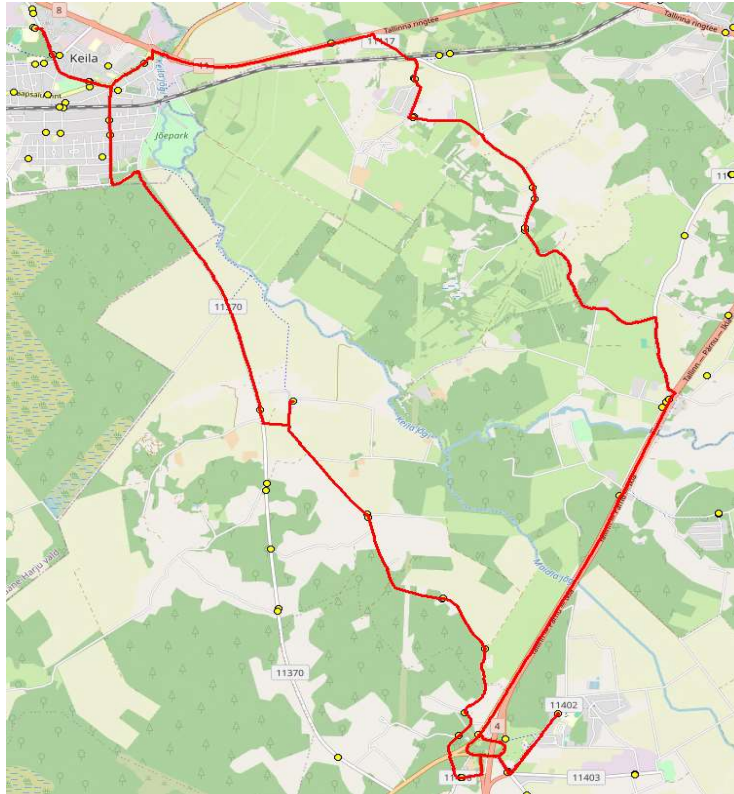

Saue valla bussiliin

Ä3

Ääsmäe - Tuula külakeskus - Keila - Valingu - Jõgisoo - Ääsmäe

Sõiduplaan kehtib alates

02.09.2024

Liini teenindab

AS HANSABUSS

Nr.	Peatus	Reis
		01
		Ä3-01
1	Ääsmäe kool	13:30
2	Ääsmäe	13:31
3	Harutee	13:32
4	Pähkli	13:34
5	Rehe	13:35
6	Hindreku	13:35
7	Kaasiku	13:36
8	Laane	13:37
9	Liivamäe	13:39
10	Tuula seltsimaja	13:41
11	Tuula	13:43
12	Ülesõidu	13:50
13	Kultuurikeskuse	13:52
14	Pargi	13:53
15	Keila kool	13:53
16	Pargi	13:54
17	Keskpargi	13:55
18	Luha	13:55
19	Korvi	13:59
20	Suurekivi	14:01
21	Õöbiku	14:01
22	Tagasepa	14:04
23	Aila	14:05
24	Uku tee	14:09
25	Jõgisoo	14:12
26	Harutee	14:16
23	Ääsmäe	14:18
24	Ääsmäe kool	14:19

AS HANSABUSS
reg 10230847
Paavli tn 6
10412 Tallinn

Saue valla bussiliin

Ä4

Ääsmäe - Koppelmaa - Tuula - Ääsmäe

Sõiduplaan kehtib alates
Liini teenindab

02.09.2024
HANSABUSS AS

Nr.	Peatus	Reis	Reis
		01 Ä4-01	03 Ä4-03
1	Ääsmäe kool	07:35	15:20
2	Ääsmäe	07:36	15:51
3	Harutee	07:37	15:22
4	Karu tee	07:44	15:27
5	Raja	07:48	15:31
6	Voore mõis	07:50	15:33
7	Karjavahe tee	07:57	15:40
8	Ääsmäe kool	07:59	15:42
9	Ääsmäe	08:00	15:43
10	Pällu	08:03	15:46
11	Kooli tare	08:05	15:48
12	Karjatse	08:06	15:49
13	Suurearu	08:07	15:50
14	Tuula seltsimaja	08:09	15:52
15	Suurearu	08:10	15:53
16	Karjatse	08:11	15:54
17	Kooli tare	08:12	15:55
18	Pällu	08:14	15:57
19	Ääsmäe	08:15	15:59
20	Ääsmäe kool	08:16	16:00