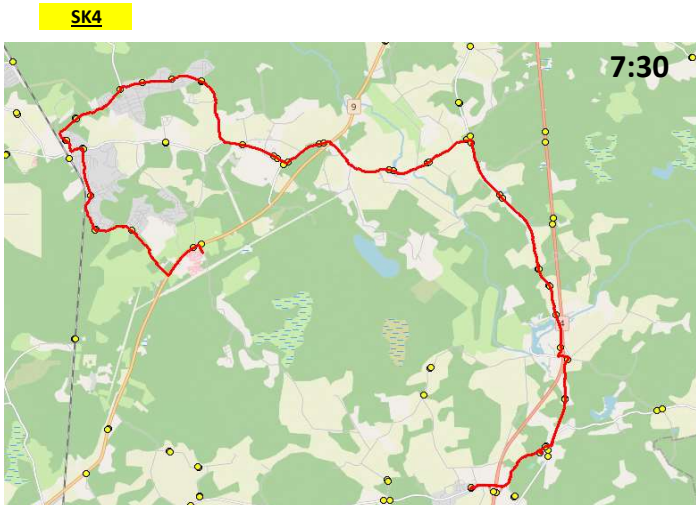

MTÜ Harjumaa Ühistranspordikeskus
reg 80213342
Meistri 14
13517 Tallinn

AS HANSABUSS
reg 10230847
Paavli tn 6
10412 Tallinn

Saue valla bussiliin

Jaanika - Kaasiku - Ruila - Haiba - Kernu

Sõiduplaan kehtib alates 02.09.2024
Liini teenindab HANSABUSS AS

Nr.	Peatus	Reis 01
		SK4-01
1	Rallipargi	07:30
2	Kullapa	07:33
3	Põlde	07:35
4	Kivisilla	07:37
5	Laitse seltsimaja	07:40
6	Tipi	07:40
7	Ülevälja	07:41
8	Vikerkaare	07:43
9	Sarapiku	07:44
10	Rabääärse	07:45
11	Pihelga	07:46
12	Anniko tee	07:49
13	Laitse loss	07:50
14	Laitse tee	07:52
15	Ruila tee	07:53
16	Ruila kool	07:56
17	Kasekännu	07:57
18	Kääbastemägi	07:59
19	Allika	08:00
20	Torupilli	08:02
21	Ehala	08:02
22	Järveotsa	08:03
23	Kernu mõis	08:04
24	Kohatu	08:05
25	Kernu kool	08:06
26	Haiba	08:09
27	Kernu koolimaja	08:13

Ruila - Kaasiku - Jaanika - Ruila

Nr.	Peatus	Reis 02	Reis 04
		SK4-02	SK4-03
1	Ruila kool	14:38	15:40
2	Ruila	14:42	15:44
3	Laitse loss	14:43	15:45
4	Anniko tee	14:44	15:46
5	Pihelga	14:47	15:49
6	Rabääärse	14:48	15:50
7	Sarapiku	14:49	15:51
8	Vikerkaare	14:50	15:52
9	Ülevälja	14:52	15:54
10	Tipi	14:53	15:55
11	Kivisilla	14:56	15:58
12	Põlde	14:57	15:59
13	Kullapa	14:59	16:01
14	Rallipargi	15:10	
15	*Tuuliku AÜ	15:10	16:08
16	Ruila kool	15:15