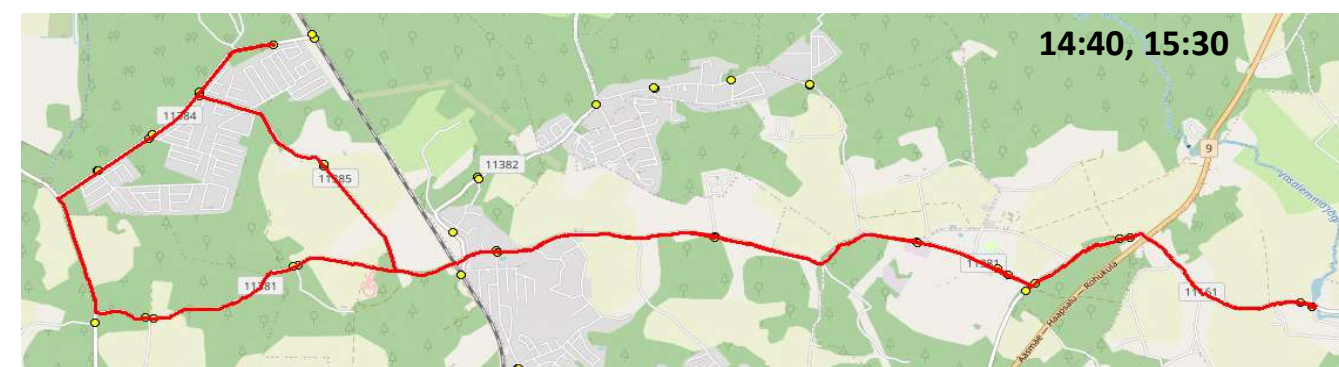

02.09.2024

Liini teenindab

HANSABUSS AS

Nr.	Peatus	Reis	Reis	Reis
		01	03	05
		SK2-01	SK2-02	SK2-03
1	Ruila kool		14:40	15:30
2	Ruila tee		14:43	15:33
3	Laitse loss		14:44	15:34
4	Anniko tee		14:45	15:35
5	Oru		14:47	15:37
6	Laitse seltsimaja		14:49	15:39
7	Munalaskme tee	07:50	14:51	15:41
8	Männimaa	07:52	14:53	15:43
9	Kibuna	07:54	14:55	15:45
10	Pardi tee	07:55	14:56	15:46
11	Raudteejaama tee	07:56	14:57	15:47
12	Luige	07:57	14:58	15:48
13	Nuudi tee	07:59	15:00	15:50
14	Laitse seltsimaja	08:02	15:03	15:53
15	Oru	08:04	15:06	15:56
16	Anniko tee	08:07	15:08	15:58
17	Laitse loss	08:07	15:09	15:59
18	Laitse tee	08:08	15:10	16:00
19	Ruila tee	08:09	15:11	16:01
20	Ruila kool	08:11	15:13	16:03

Märkused

Liini teenindamine toimub ainult koolipäevadel 1-5

Sõitjate sisenemine ja väljumine toimub kõikides liiklusemärgiga 541a tähistatud bussipeatustes

Riigihange nr 261688

Avaliku bussiliiniveo korraldamine Harju maakonna Saue valla bussiliinidel osa 2 nr 2-8/23009