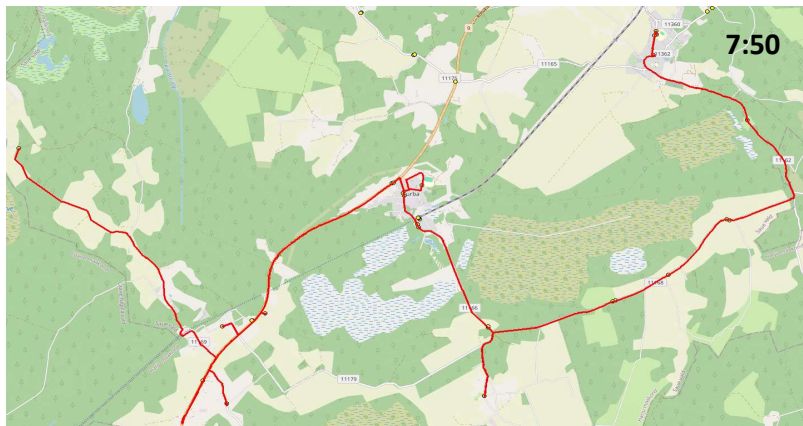

MTÜ Harjumaa Ühistranspo AS HANSABUSS

reg 80213342

reg 10230847

Meistri 14

Paavli tn 6

13517 Tallinn

10412 Tallinn

Saue valla bussiliin

SN2

Ellamaa - Turba - Nissi

Sõiduplaan kehtib alates 01.10.2024
Liini teenindab **AS Hansabuss**

E-R

Nr.	Peatus	Reis 01
		SN2-01
1	Turvaste	07:50
2	Ellamaa	08:01
3	Anni Uno talu	08:01
4	Ellamaa	08:02
5	Urgeta tee	08:04
6	Urgeta tee	08:04
7	Antsuküla	08:08
8	Tuuliku	08:10
9	Turba	08:15
10	Turba kool	08:21
11	Turba kauplus	08:22
12	Kultuurimaja	08:24
13	Ees-Lehetu	08:27
14	Lehetu	08:29
15	Veesilma	08:33
16	Varese	08:34
17	Nurme	08:36
18	Alema	08:39
19	Nissi kauplus	08:42
20	Nissi koolimaja	08:44

saabub: 8:16

Nissi - Pajaka - Lehetu - Turba - Ellamaa - Turba - Lehetu - Nissi

Nr.	Peatus	E-N	E-N	R
		Reis 02 SN2-02	Reis 04 SN2-02	Reis 06 SN2-01
1	Nissi koolimaja	14:00	15:45	14:50
2	Nissi kauplus	14:02	15:47	14:52
3	Alema	14:04	15:49	14:54
4	Nurme	14:07	15:52	14:57
5	Varese	14:09	15:54	14:59
6	Veesilma	14:10	15:55	15:00
7	Lehetu	14:13	15:59	15:04
8	Lehetu	14:13	15:59	15:04
9	Ees-Lehetu	14:16	16:01	15:06
10	Kultuurimaja	14:19	16:04	15:09
11	Turba kauplus	14:21	16:06	15:11
12	Turba kool	14:22	16:07	15:30
13	Turba	14:24	16:09	15:32
14	Tuuliku	14:29		15:37
14	Puukooli	14:30	16:13	15:38
15	Antsuküla	14:31	16:14	15:39
16	Turvaste		16:24	15:49
17	Ellamaa	14:34	16:35	16:00
18	Anni Uno talu	14:34	16:35	16:00
17	Ellamaa	14:35	16:36	16:01
18	*Urgeta tee	14:36		16:03
19	*Urgeta tee	14:37		16:03
21	Turba	14:44	16:41	
22	Turba kool	14:45	16:43	
23	Turba kauplus	14:52	16:44	
24	Kultuurimaja	14:53	16:46	
25	Ees-Lehetu	14:56	16:49	
26	Lehetu	14:59	16:51	
27	Lehetu	14:59	16:51	
28	Veesilma	15:02	16:55	
29	Varese	15:04	16:56	
30	Nurme	15:05	16:58	
31	Alema	15:08	17:01	
32	Nissi kauplus	15:12	17:04	
33	Nissi koolimaja	15:13	17:05