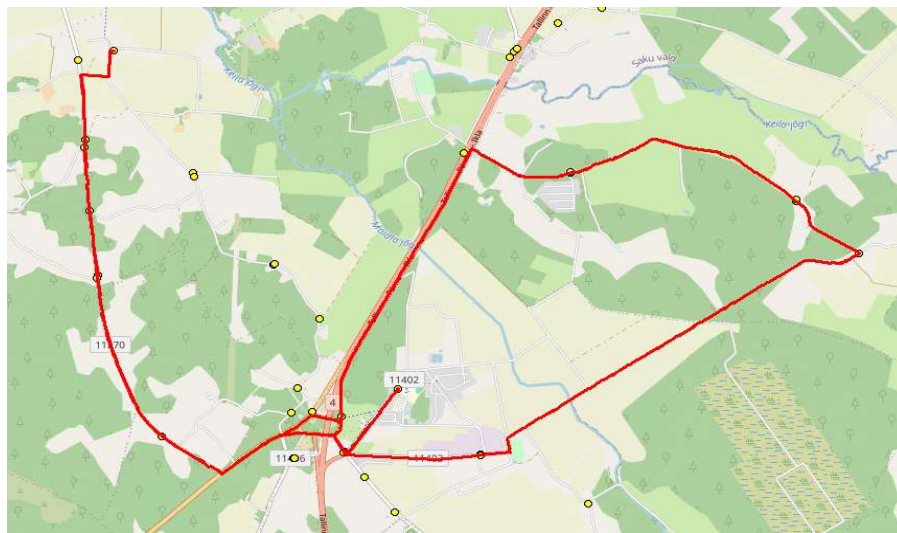

AS HANSABUSS
reg 10230847
Paavli tn 6
10412 Tallinn

Saue valla bussiliin

Ä4

Ääsmäe - Koppelmaa - Tuula - Ääsmäe

Sõiduplaan kehtib alates
Liini teenindab

02.09.2024
HANSABUSS AS

Nr.	Peatus	Reis	Reis
		01 Ä4-01	03 Ä4-03
1	Ääsmäe kool	07:35	15:20
2	Ääsmäe	07:36	15:51
3	Harutee	07:37	15:22
4	Karu tee	07:44	15:27
5	Raja	07:48	15:31
6	Voore mõis	07:50	15:33
7	Karjavahe tee	07:57	15:40
8	Ääsmäe kool	07:59	15:42
9	Ääsmäe	08:00	15:43
10	Pällu	08:03	15:46
11	Kooli tare	08:05	15:48
12	Karjatse	08:06	15:49
13	Suurearu	08:07	15:50
14	Tuula seltsimaja	08:09	15:52
15	Suurearu	08:10	15:53
16	Karjatse	08:11	15:54
17	Kooli tare	08:12	15:55
18	Pällu	08:14	15:57
19	Ääsmäe	08:15	15:59
20	Ääsmäe kool	08:16	16:00

Ääsmäe - Tagametsa - Koppelmaa - Tuula - Ääsmäe

Nr.	Peatus	Reis
		02 Ä4-02
1	Ääsmäe kool	14:25
2	Saksa	14:27
3	Reedi	14:27
4	Mõisamaa	14:28
5	Kooli talu	14:30
6	Külakõrtsu	14:31
7	Taga-Orava	14:33
8	Orava	14:33
9	Kiviveski tee	14:34
10	Voore mõis	14:41
11	Raja	14:43
12	Karu tee	14:47
13	Jõgisoo	14:51
14	Harutee	14:54
15	Pällu	14:56
16	Kooli tare	14:58
17	Karjatse	14:59
18	Suurearu	15:00
19	Tuula seltsimaja	15:02
20	Suurearu	15:03
21	Karjatse	15:04
22	Kooli tare	15:05
23	Pällu	15:07
24	Ääsmäe	15:09
24	Ääsmäe kool	15:10