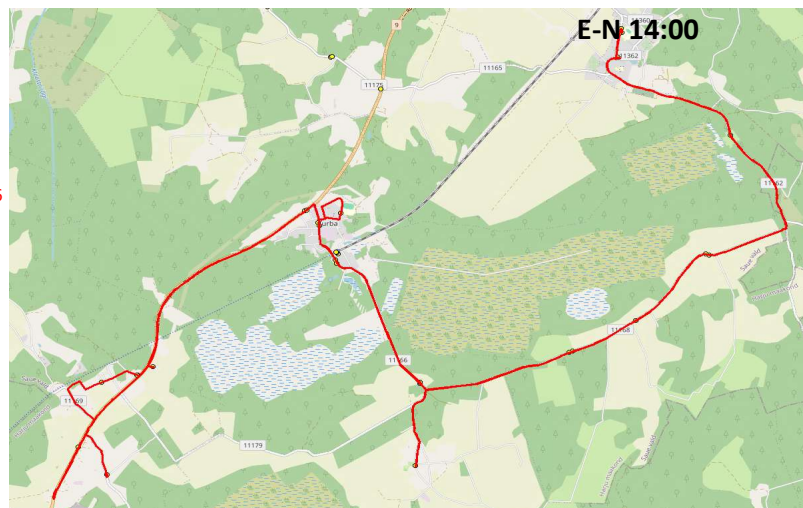

MTÜ Harjumaa Ühistranspo AS HANSABUSS

reg 80213342

reg 10230847

Meistri 14

Paavli tn 6

13517 Tallinn

10412 Tallinn

Saue valla bussiliin

SN2

Ellamaa - Turba - Nissi

Sõiduplaan kehtib alates 01.10.2024
Liini teenindab **AS Hansabuss**

E-R

Nr.	Peatus	Reis 01
		SN2-01
1	Turvaste	07:50
2	Ellamaa	08:01
3	Anni Uno talu	08:01
4	Ellamaa	08:02
5	Urgeta tee	08:04
6	Urgeta tee	08:04
7	Antsuküla	08:08
8	Tuuliku	08:10
9	Turba	08:15
10	Turba kool	08:21
11	Turba kauplus	08:22
12	Kultuurimaja	08:24
13	Ees-Lehetu	08:27
14	Lehetu	08:29
15	Veesilma	08:33
16	Varese	08:34
17	Nurme	08:36
18	Alema	08:39
19	Nissi kauplus	08:42
20	Nissi koolimaja	08:44

saabub: 8:16

Nissi - Pajaka - Lehetu - Turba - Ellamaa - Turba - Lehetu - Nissi

Nr.	Peatus	E-N	E-N	R
		Reis 02 SN2-02	Reis 04 SN2-02	Reis 06 SN2-01
1	Nissi koolimaja	14:00	15:45	14:50
2	Nissi kauplus	14:02	15:47	14:52
3	Alema	14:04	15:49	14:54
4	Nurme	14:07	15:52	14:57
5	Varese	14:09	15:54	14:59
6	Veesilma	14:10	15:55	15:00
7	Lehetu	14:13	15:59	15:04
8	Lehetu	14:13	15:59	15:04
9	Ees-Lehetu	14:16	16:01	15:06
10	Kultuurimaja	14:19	16:04	15:09
11	Turba kauplus	14:21	16:06	15:11
12	Turba kool	14:22	16:07	15:30
13	Turba	14:24	16:09	15:32
14	Tuuliku	14:29		15:37
14	Puukooli	14:30	16:13	15:38
15	Antsuküla	14:31	16:14	15:39
16	Turvaste		16:24	15:49
17	Ellamaa	14:34	16:35	16:00
18	Anni Uno talu	14:34	16:35	16:00
17	Ellamaa	14:35	16:36	16:01
18	*Urgeta tee	14:36		16:03
19	*Urgeta tee	14:37		16:03
21	Turba	14:44	16:41	
22	Turba kool	14:45	16:43	
23	Turba kauplus	14:52	16:44	
24	Kultuurimaja	14:53	16:46	
25	Ees-Lehetu	14:56	16:49	
26	Lehetu	14:59	16:51	
27	Lehetu	14:59	16:51	
28	Veesilma	15:02	16:55	
29	Varese	15:04	16:56	
30	Nurme	15:05	16:58	
31	Alema	15:08	17:01	
32	Nissi kauplus	15:12	17:04	
33	Nissi koolimaja	15:13	17:05