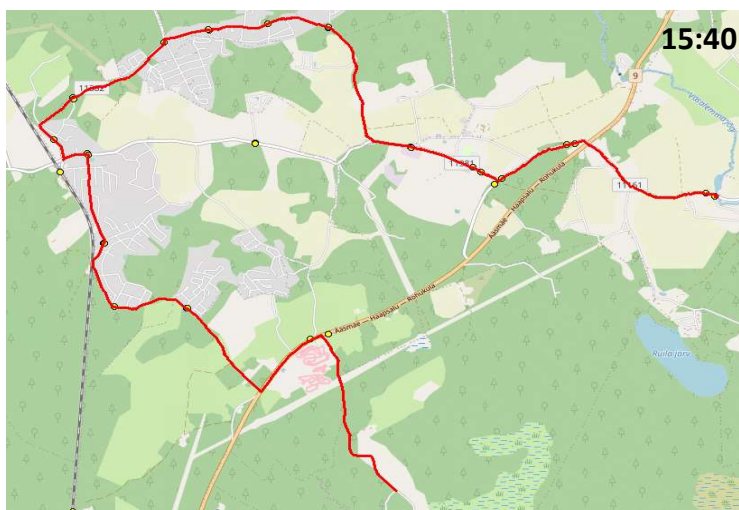

Märkused

Liini teenindamine toimub ainult koolipäevadel 1-5

Sõitjate sisenemine ja väljumine toimub kõikides liiklusemärgiga 541a tähistatud bussipeatustes

*Kell 14:38 ja 15:40 reisirid Tuuliku AÜ sissesõit nõudmisel, kui on sõitja(id)
Tuuliku AÜ sissesõit 4,5km
Reiside pikkused arvestatud Tuuliku AÜ sissesõiduta