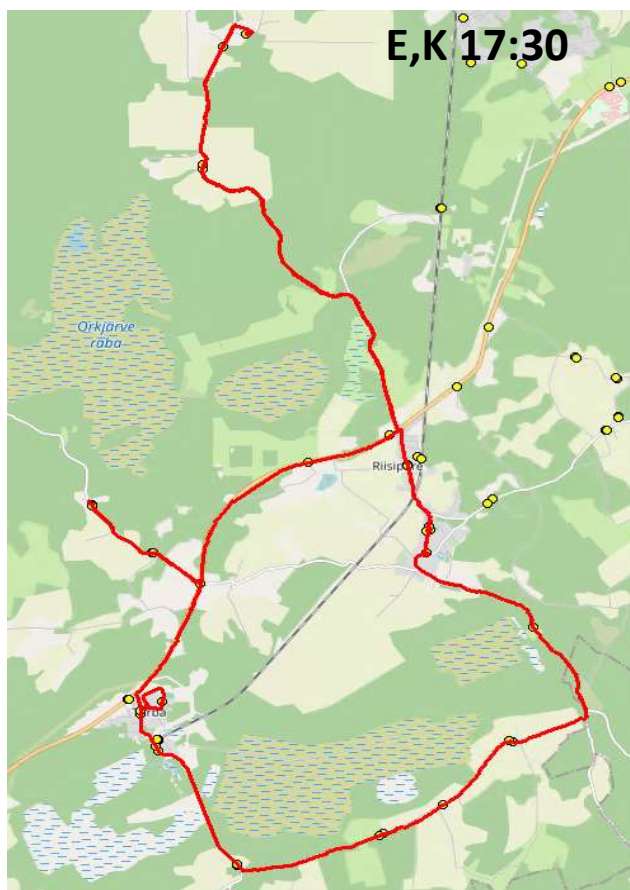

Riigihange nr 261688

Avaliku bussiliiniveo korraldamine Harju maakonna Saue valla bussiliinidel osa 2 nr 2-8/23009

Kehtib alates 01.09.2023

MTÜ Harjumaa Ühistranspo AS HANSABUSS

reg 80213342

reg 10230847

Meistri 14

Paavli tn 6

13517 Tallinn

10412 Tallinn

Saue valla bussiliin

SN3

Nissi - Turba - Tabara - Nissi - Munalaskme - Nissi

Sõiduplaan kehtib alates 02.09.2024

Liini teenindab

AS Hansabuss

E, K T, N, R

Nr.	Peatus	Reis	Reis
		01	02
		SN3-01	SN3-01
1	Nissi koolimaja	17:30	
2	Nissi kauplus	17:31	
3	Nissi kauplus	17:31	
4	Alema	17:34	
5	Nurme	17:37	
6	Varese	17:39	
7	Veesilma	17:40	
8	Ees-Lehetu	17:43	
9	Kultuurimaja	17:46	
10	Turba kauplus	17:48	
11	Turba kool	17:49	
12	Kivitammi	17:53	
13	Kasemetsa	17:55	
14	Aruallika	17:56	
15	Aruallika	17:56	
16	Kasemetsa	17:57	
17	Riisipere mõis	18:01	
18	Riisipere	18:03	
19	Jaama tee	18:04	
20	Nissi koolimaja	18:07	17:30
21	Jaama tee	18:11	17:34
22	Aude	18:18	17:41
23	Munalaskme sild	18:20	17:44
24	Munalaskme	18:21	17:44
25	Munalaskme sild	18:22	17:45
26	Aude	18:24	17:47
27	Jaama tee	18:32	17:55
28	Nissi kool	18:34	17:57
29	Nissi kauplus	18:35	17:58

E, K T, N, R

Märkused

Liini teenindamine toimub ainult koolipäevadel 1-5

Sõitjate sisenemine ja väljumine toimub kõikides liiklusmärgiga 541a tähistatud bussipeatustes

NB! Erinevatel nädalapäevadel on erinevad väljumiste kellaajad