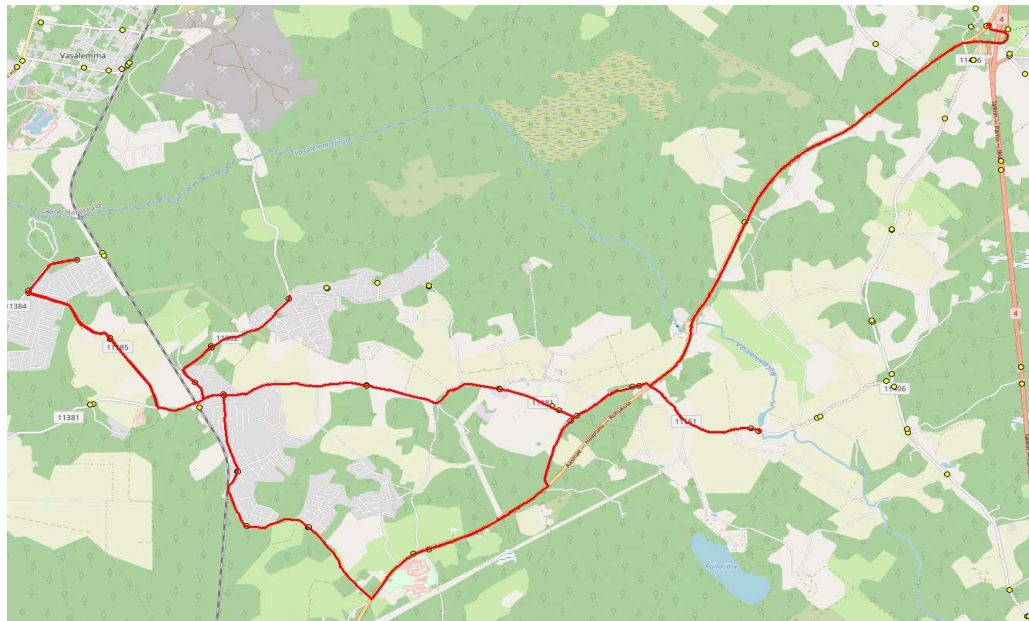

Riigihange nr 261688

Avaliku bussiliiniveo korraldamine Harju maakonna Saue valla bussiliinidel osa 2 nr 2-8/23009

Kehtib alates 01.09.2023

MTÜ Harjumaa Ühistranspordikeskus

reg 80213342

Meistri 14

13517 Tallinn

AS HANSABUSS

reg 10230847

Paavli tn 6

10412 Tallinn

Saue valla bussiliin

SK3

Ruila - Jaanika - Kaasiku - Kibuna - Laitse - Harutee

Sõiduplaan kehtib alates

02.09.2024

Liini teenindab

HANSABUSS AS

Nr.	Peatus	Reis 01
		SK3-01
1	Ruila kool	16:30
2	Ruila tee	16:33
3	Laitse tee	16:35
4	Rallipargi	16:38
5	Kullapa	16:43
6	Põlde	16:44
7	Kivisilla	16:46
8	Laitse seltsimaja	16:49
9	Tipi	16:50
10	Ülevälja	16:51
11	Vikerkaare	16:52
12	Ülevälja	16:54
13	Tipi	16:55
14	Nuudi tee	16:58
15	Luige	16:59
16	Raudteejaama tee	17:00
17	Luige	17:01
18	Nuudi tee	17:03
19	Laitse seltsimaja	17:06
20	Oru	17:09
21	Anniko tee	17:11
22	Laitse loss	17:12
23	Laitse tee	17:12
24	Ruila tee	17:13
25	Allikmäe	17:16
27	Harutee	17:21

Märkused

Liini teenindamine toimub ainult koolipäevadel 1-5

Sõitjate sisenemine ja väljumine toimub kõikides liiklusmärgiga 541a tähistatud bussipeatustes