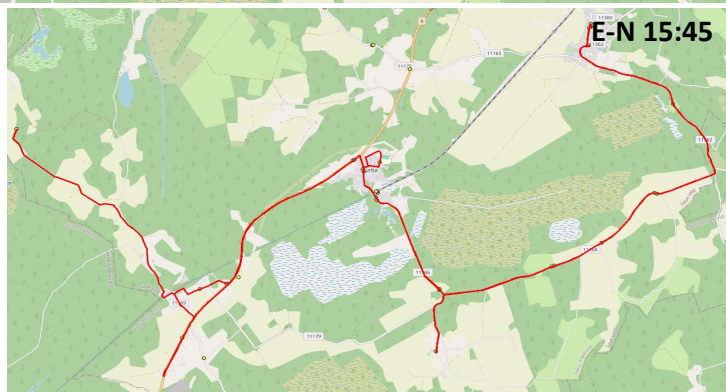

Märkused

E-N

E-N

R

Liini teenindamine toimub ainult koolipäevadel 1-5

Sõitjate sisenemine ja väljumine toimub kõikides

liiklusmärgiga 541a tähistatud bussipeatustes

NB! Erinevatel nädalapäevadel on erinevad väljumiste kellaajad