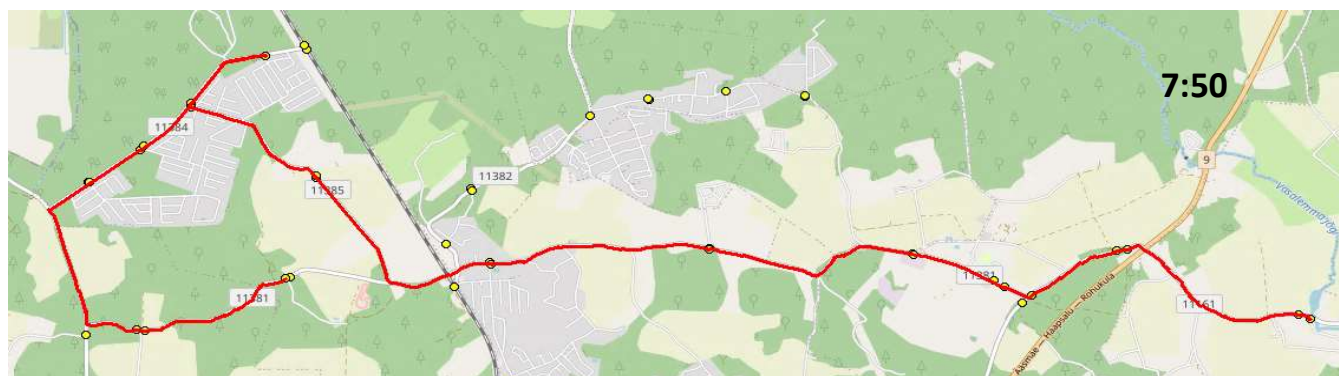

Riigihange nr 261688

Avaliku bussiliiniveo korraldamine Harju maakonna Saue valla bussiliinidel osa 2 nr 2-8/23009

Kehtib alates 01.09.2023

MTÜ Harjumaa Ühistranspordikeskus

reg 80213342

Meistri 14

13517 Tallinn

AS HANSABUSS

reg 10230847

Paavli tn 6

10412 Tallinn

Saue valla bussiliin

SK2

Ruila - Kibuna - Laitse - Ruila

Sõiduplaan kehtib alates

02.09.2024

Liini teenindab

HANSABUSS AS

Nr.	Peatus	Reis	Reis	Reis
		01	03	05
		SK2-01	SK2-02	SK2-03
1	Ruila kool		14:40	15:30
2	Ruila tee		14:43	15:33
3	Laitse loss		14:44	15:34
4	Anniko tee		14:45	15:35
5	Oru		14:47	15:37
6	Laitse seltsimaja		14:49	15:39
7	Munalaskme tee	07:50	14:51	15:41
8	Männimaa	07:52	14:53	15:43
9	Kibuna	07:54	14:55	15:45
10	Pardi tee	07:55	14:56	15:46
11	Raudteejaama tee	07:56	14:57	15:47
12	Luige	07:57	14:58	15:48
13	Nuudi tee	07:59	15:00	15:50
14	Laitse seltsimaja	08:02	15:03	15:53
15	Oru	08:04	15:06	15:56
16	Anniko tee	08:07	15:08	15:58
17	Laitse loss	08:07	15:09	15:59
18	Laitse tee	08:08	15:10	16:00
19	Ruila tee	08:09	15:11	16:01
20	Ruila kool	08:11	15:13	16:03

Märkused

Liini teenindamine toimub ainult koolipäevadel 1-5

Sõitjate sisenemine ja väljumine toimub kõikides liiklusemärgiga 541a tähistatud bussipeatustes