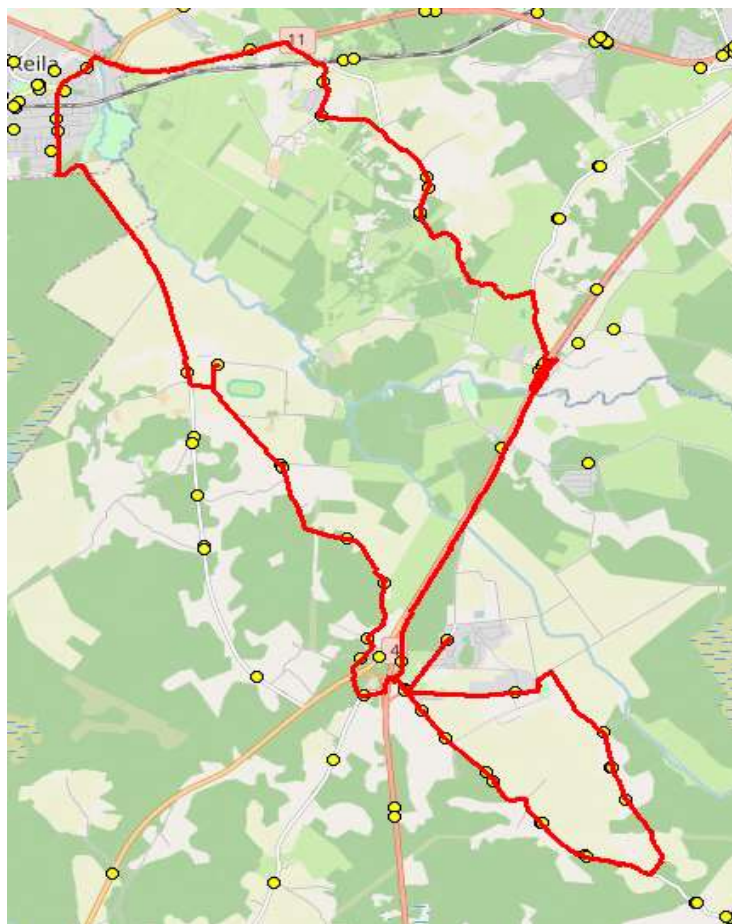

Paavli tn 6

13517 Tallinn

10412 Tallinn

Saue valla bussiliin

Ä1

Ääsmäe - Jõgisoo - Valingu - Keila - Tuula - Orava - Ääsmäe

Sõiduplaan kehtib alates

02.09.2024

Liini teenindab

HANSABUSS AS

Nr.	Peatus	Reis 01 Ä1-01
1	Ääsmäe kool	07:20
2	Ääsmäe	07:20
3	Harutee	07:21
4	Jõgisoo	07:24
5	Forelli	07:26
6	Aila	07:32
7	Vanakooli	07:32
8	Õöbiku	07:35
9	Suurekivi	07:36
10	Korvi	07:38
11	Luha	07:42
12	Jõe	07:43
13	Tuula	07:50
14	Tuula seltsimaja	07:51
15	Liivamäe	07:54
16	Laane	07:57
17	Kaasiku	07:58
18	Hindreku	08:00
19	Rehe	08:00
20	Pähkli	08:01
21	Ääsmäe	08:04
22	Saksa	08:04
23	Reedi	08:05
24	Mõisamaa	08:06
25	Kooli talu	08:08
26	Külakõrtsu	08:09
27	Tagametsa	08:11
28	Taga-Orava	08:12
29	Orava	08:12
30	Kiviveski tee	08:13
31	Karjavahe tee	08:14
32	Ääsmäe kool	08:17

Märkused

Liini teenindamine toimub ainult koolipäevadel 1-5

Sõitjate sisenemine ja väljumine toimub kõikides liiklusmärgiga 541a tähistatud bussipeatustes

Riigihange nr 261688

Avaliku bussiliiniveo korraldamine Harju maakonna Saue valla bussiliinidel osa 2 nr 2-8/23009