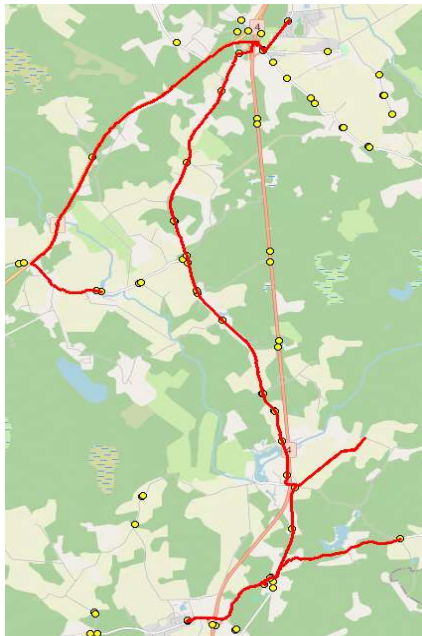

AS HANSABUSS
reg 10230847
Paavli tn 6
10412 Tallinn

Saue valla bussiliin

SK1

Kirikla - Haiba - Kernu - Muusika - Allikmäe - Ruila

Sõiduplaan kehtib alates

02.09.2024

Liini teenindab

HANSABUSS AS

Nr.	Peatus	Reis 01
		SK1-01
1	Kirikla	07:35
2	Haiba	07:41
3	Kernu koolimaja	07:45
4	Kohatu	07:48
5	Kernu mõis	07:49
6	Kohatu Uuetoa talu	07:51
7	Järveotsa	07:54
8	Ehala	07:55
9	Torupilli	07:56
10	Allika	07:58
11	Liiva	07:59
12	Kääbastemägi	08:00
13	Sinilille	08:01
14	Muusika	08:02
15	Toominga	08:04
16	Pähkli	08:05
17	Ääsmäe	08:06
18	Ääsmäe kool	08:07
19	Ääsmäe	08:08
20	Allikmäe	08:14
21	Ruila kool	08:18