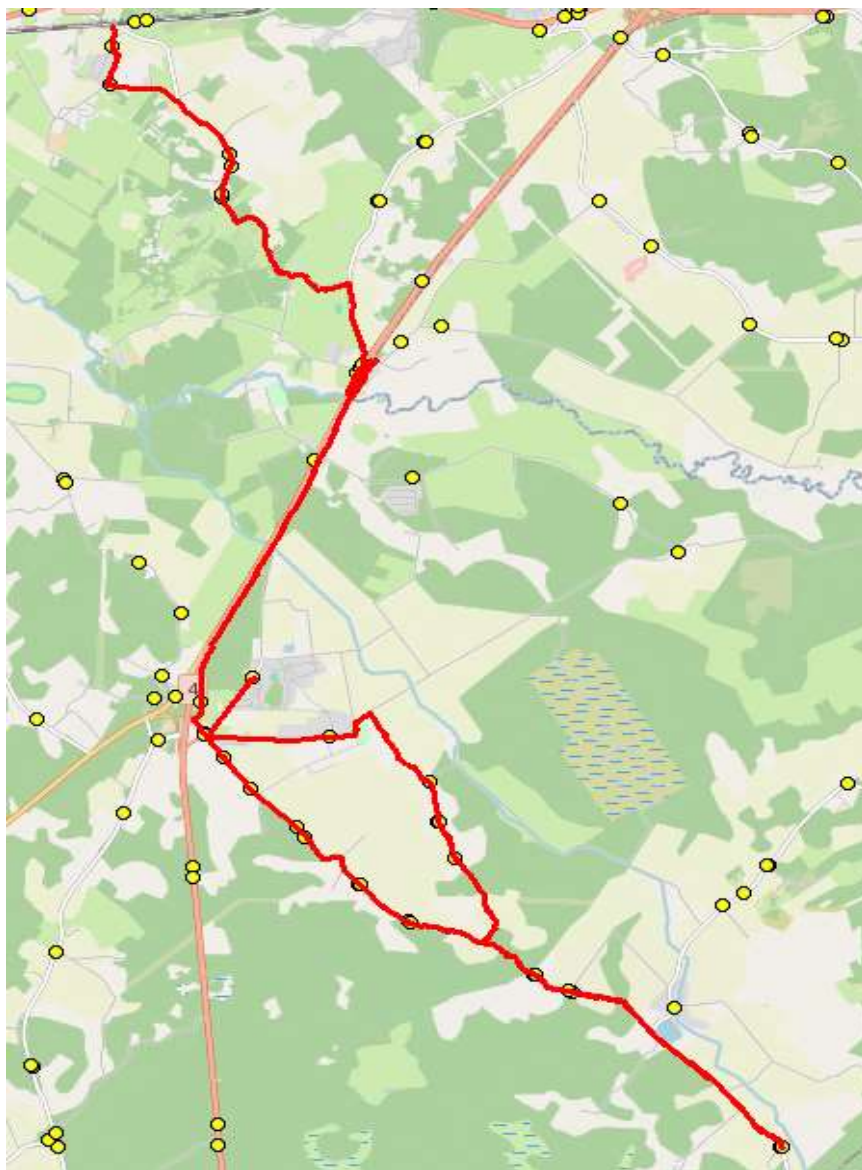

Saue valla bussiliin

Ä2

Ääsmäe - Jõgisoo - Valingu

Sõiduplaan kehtib alates

02.09.2024

Liini teenindab

HANSABUSS AS

Nr.	Peatus	Reis
		01 Ä2-01
1	Ääsmäe kool	16:10
2	Karjavahe tee	16:12
3	Orava	16:14
4	Taga-Orava	16:15
5	Kuristo	16:17
6	Timuti	16:17
7	Ülesoo	16:21
8	Timuti	16:25
9	Kuristo	16:26
10	Külakõrtsu	16:27
11	Kooli talu	16:28
12	Mõisamaa	16:29
13	Saksa	16:30
14	Ääsmäe	16:30
15	Harutee	16:31
16	Jõgisoo	16:34
17	Forelli	16:36
18	Aila	16:41
19	Vanakooli	16:41
20	Ööbiku	16:44
21	Suurekivi	16:45

Märkused

Liini teenindamine toimub ainult koolipäevadel 1-5

Sõitjate sisenemine ja väljumine toimub kõikides liiklusemärgiga 541a tähistatud bussipeatustes

Riigihange nr 261688

Avaliku bussiliiniveo korraldamine Harju maakonna Saue valla bussiliinidel osa 2 nr 2-8/23009