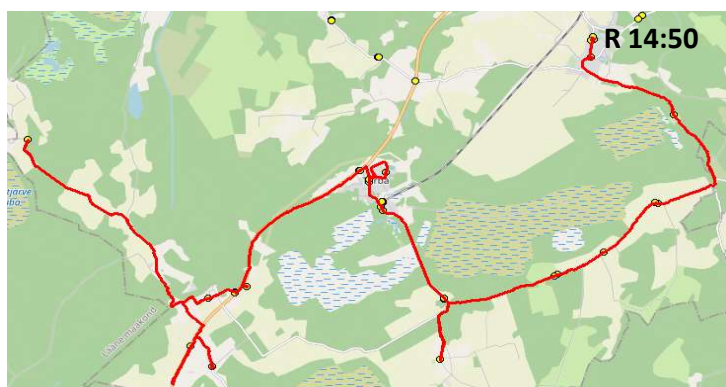

Märkused

E-N

E-N

R

Liini teenindamine toimub ainult koolipäevadel 1-5

Sõitjate sisenemine ja väljumine toimub kõikides

liiklusmärgiga 541a tähistatud bussipeatustes

NB! Erinevatel nädalapäevadel on erinevad väljumiste kellaajad