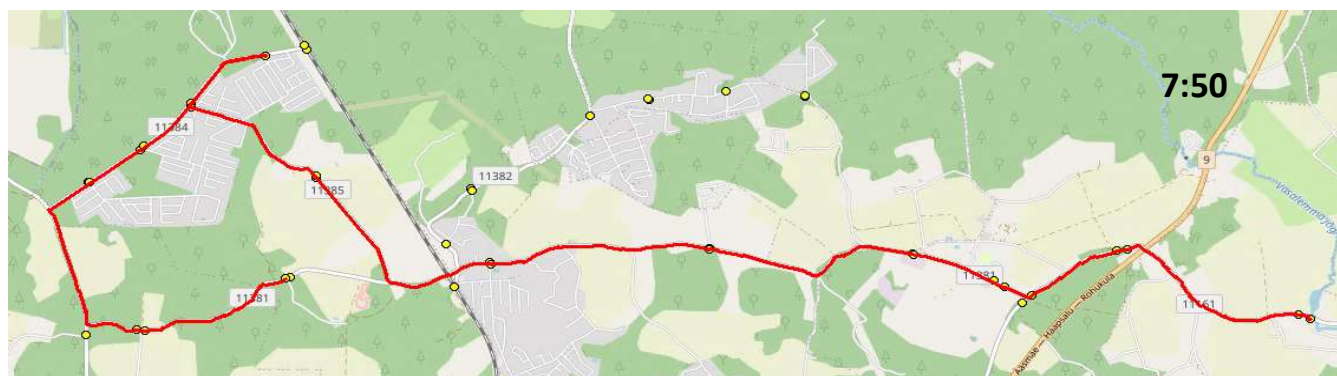

#### Ruila - Kibuna - Laitse - Ruila

Sõiduplaan kehtib alates

02.09.2024

Liini teenindab

HANSABUSS AS

Nr.	Peatus	Reis	Reis	Reis
		01	03	05
		SK2-01	SK2-02	SK2-03
1	Ruila kool		14:40	15:30
2	Ruila tee		14:43	15:33
3	Laitse loss		14:44	15:34
4	Anniko tee		14:45	15:35
5	Oru		14:47	15:37
6	Laitse seltsimaja		14:49	15:39
7	Munalaskme tee	07:50	14:51	15:41
8	Männimaa	07:52	14:53	15:43
9	Kibuna	07:54	14:55	15:45
10	Pardi tee	07:55	14:56	15:46
11	Raudteejaama tee	07:56	14:57	15:47
12	Luige	07:57	14:58	15:48
13	Nuudi tee	07:59	15:00	15:50
14	Laitse seltsimaja	08:02	15:03	15:53
15	Oru	08:04	15:06	15:56
16	Anniko tee	08:07	15:08	15:58
17	Laitse loss	08:07	15:09	15:59
18	Laitse tee	08:08	15:10	16:00
19	Ruila tee	08:09	15:11	16:01
20	Ruila kool	08:11	15:13	16:03

#### Märkused

Liini teenindamine toimub ainult koolipäevadel 1-5

Sõitjate sisenemine ja väljumine toimub kõikides liiklusemärgiga 541a tähistatud bussipeatustes

Riigihange nr 261688

Avaliku bussiliiniveo korraldamine Harju maakonna Saue valla bussiliinidel osa 2 nr 2-8/23009