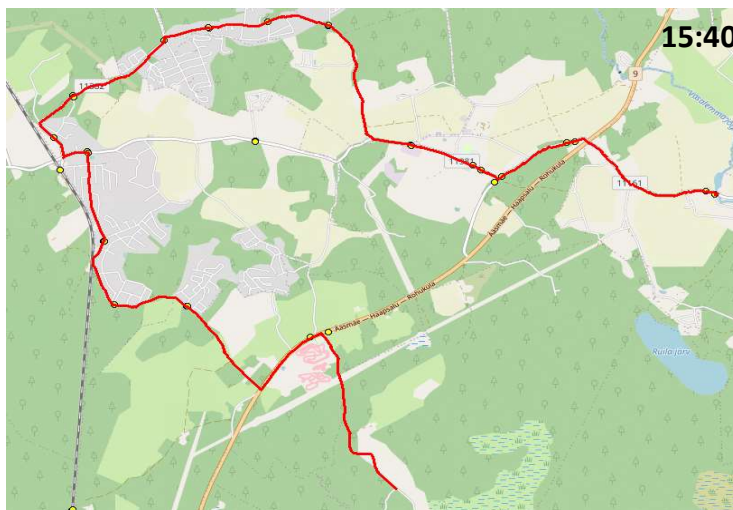

Märkused

Liini teenindamine toimub ainult koolipäevadel 1-5

Sõitjate sisenemine ja väljumine toimub kõikides liiklusemärgiga 541a tähistatud bussipeatustes

*Kell 14:38 ja 15:40 reisirid Tuuliku AÜ sissesõit nõudmisel, kui on sõitja(id)
Tuuliku AÜ sissesõit 4,5km
Reiside pikkused arvestatud Tuuliku AÜ sissesõiduta