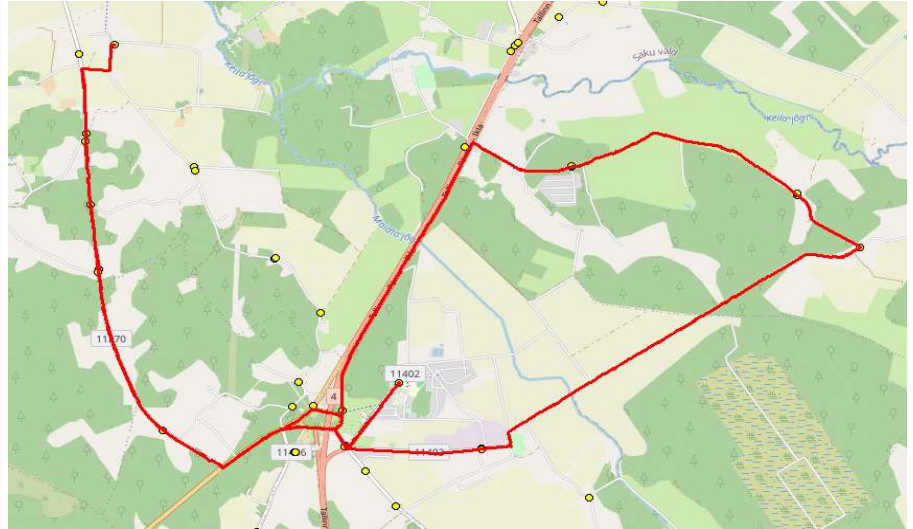

Saue valla bussiliin

**Ä3**

**Ääsmäe - Tuula külakeskus - Keila - Valingu - Jõgisoo - Ääsmäe**

Sõiduplaan kehtib alates

02.09.2024

Liini teenindab

AS HANSABUSS

Nr.	Peatus	Reis
		01
		<b>Ä3-01</b>
1	Ääsmäe kool	13:30
2	Ääsmäe	13:31
3	Harutee	13:32
4	Pähkli	13:34
5	Rehe	13:35
6	Hindreku	13:35
7	Kaasiku	13:36
8	Laane	13:37
9	Liivamäe	13:39
10	Tuula seltsimaja	13:41
11	Tuula	13:43
12	Ülesõidu	13:50
13	Kultuurikeskuse	13:52
14	Pargi	13:53
15	Keila kool	13:53
16	Pargi	13:54
17	Keskpargi	13:55
18	Luha	13:55
19	Korvi	13:59
20	Suurekivi	14:01
21	Õöbiku	14:01
22	Tagasepa	14:04
23	Aila	14:05
24	Uku tee	14:09
25	Jõgisoo	14:12
26	Harutee	14:16
23	Ääsmäe	14:18
24	Ääsmäe kool	14:19

AS HANSABUSS  
reg 10230847  
Paavli tn 6  
10412 Tallinn

Saue valla bussiliin

**Ä4**

**Ääsmäe - Koppelmaa - Tuula - Ääsmäe**

Sõiduplaan kehtib alates  
Liini teenindab

02.09.2024  
HANSABUSS AS

Nr.	Peatus	Reis	Reis
		01 Ä4-01	03 Ä4-03
1	Ääsmäe kool	07:35	15:20
2	Ääsmäe	07:36	15:51
3	Harutee	07:37	15:22
4	Karu tee	07:44	15:27
5	Raja	07:48	15:31
6	Voore mõis	07:50	15:33
7	Karjavahe tee	07:57	15:40
8	Ääsmäe kool	07:59	15:42
9	Ääsmäe	08:00	15:43
10	Pällu	08:03	15:46
11	Kooli tare	08:05	15:48
12	Karjatse	08:06	15:49
13	Suurearu	08:07	15:50
14	Tuula seltsimaja	08:09	15:52
15	Suurearu	08:10	15:53
16	Karjatse	08:11	15:54
17	Kooli tare	08:12	15:55
18	Pällu	08:14	15:57
19	Ääsmäe	08:15	15:59
20	Ääsmäe kool	08:16	16:00

**Ääsmäe - Tagametsa - Koppelmaa - Tuula - Ääsmäe**

Nr.	Peatus	Reis
		02 Ä4-02
1	Ääsmäe kool	14:25
2	Saksa	14:27
3	Reedi	14:27
4	Mõisamaa	14:28
5	Kooli talu	14:30
6	Külakõrtsu	14:31
7	Taga-Orava	14:33
8	Orava	14:33
9	Kiviveski tee	14:34
10	Voore mõis	14:41
11	Raja	14:43
12	Karu tee	14:47
13	Jõgisoo	14:51
14	Harutee	14:54
15	Pällu	14:56
16	Kooli tare	14:58
17	Karjatse	14:59
18	Suurearu	15:00
19	Tuula seltsimaja	15:02
20	Suurearu	15:03
21	Karjatse	15:04
22	Kooli tare	15:05
23	Pällu	15:07
24	Ääsmäe	15:09
24	Ääsmäe kool	15:10