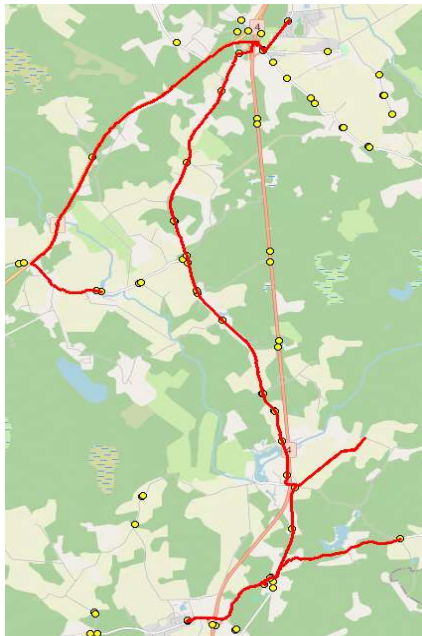

AS HANSABUSS  
reg 10230847  
Paavli tn 6  
10412 Tallinn

Saue valla bussiliin

**SK1**

**Kirikla - Haiba - Kernu - Muusika - Allikmäe - Ruila**

Sõiduplaan kehtib alates

02.09.2024

Liini teenindab

HANSABUSS AS

Nr.	Peatus	Reis 01
		SK1-01
1	Kirikla	07:35
2	Haiba	07:41
3	Kernu koolimaja	07:45
4	Kohatu	07:48
5	Kernu mõis	07:49
6	Kohatu Uuetoa talu	07:51
7	Järveotsa	07:54
8	Ehala	07:55
9	Torupilli	07:56
10	Allika	07:58
11	Liiva	07:59
12	Kääbastemägi	08:00
13	Sinilille	08:01
14	Muusika	08:02
15	Toominga	08:04
16	Pähkli	08:05
17	Ääsmäe	08:06
18	Ääsmäe kool	08:07
19	Ääsmäe	08:08
20	Allikmäe	08:14
21	Ruila kool	08:18