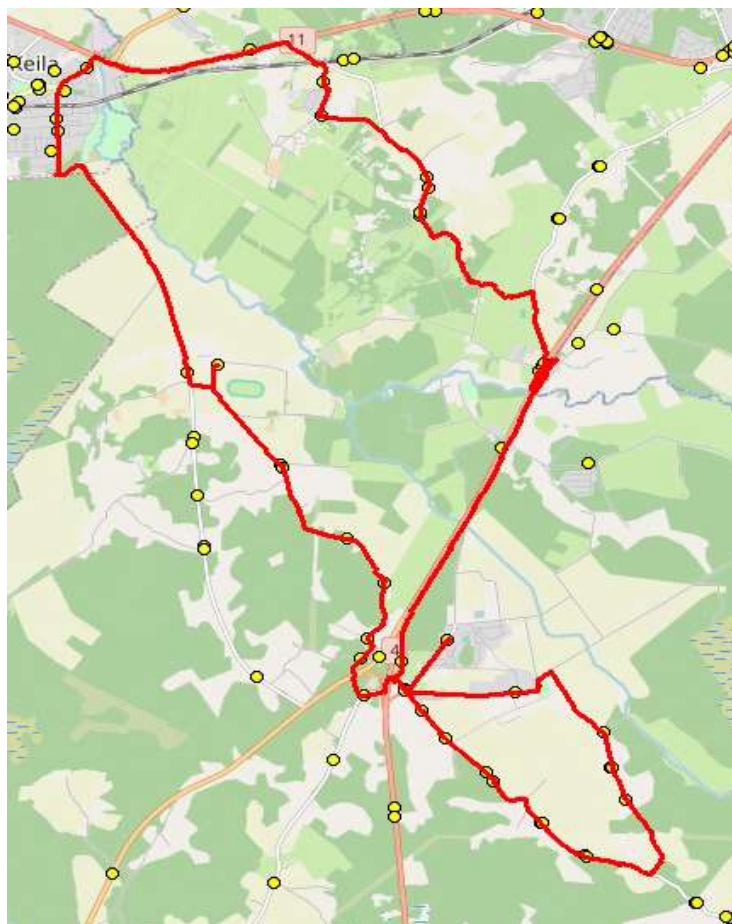

Meistri 14

Paavli tn 6

13517 Tallinn

10412 Tallinn

Saue valla bussiliin

**Ä1**

**Ääsmäe - Jõgisoo - Valingu - Keila - Tuula - Orava - Ääsmäe**

Sõiduplaan kehtib alates 02.09.2024

Liini teenindab HANSABUSS AS

Nr.	Peatus	Reis 01 Ä1-01
1	Ääsmäe kool	07:20
2	Ääsmäe	07:20
3	Harutee	07:21
4	Jõgisoo	07:24
5	Forelli	07:26
6	Aila	07:32
7	Vanakooli	07:32
8	Õõbiku	07:35
9	Suurekivi	07:36
10	Korvi	07:38
11	Luha	07:42
12	Jõe	07:43
13	Tuula	07:50
14	Tuula seltsimaja	07:51
15	Liivamäe	07:54
16	Laane	07:57
17	Kaasiku	07:58
18	Hindreku	08:00
19	Rehe	08:00
20	Pähkli	08:01
21	Ääsmäe	08:04
22	Saksa	08:04
23	Reedi	08:05
24	Mõisamaa	08:06
25	Kooli talu	08:08
26	Külakõrtsu	08:09
27	Tagametsa	08:11
28	Taga-Orava	08:12
29	Orava	08:12
30	Kiviveski tee	08:13
31	Karjavahe tee	08:14
32	Ääsmäe kool	08:17

### **Märkused**

Liini teenindamine toimub ainult koolipäevadel 1-5

Sõitjate sisenemine ja väljumine toimub kõikides liiklusmärgiga 541a tähistatud bussipeatustes

Riigihange nr 261688

Avaliku bussiliiniveo korraldamine Harju maakonna Saue valla bussiliinidel osa 2 nr 2-8/23009