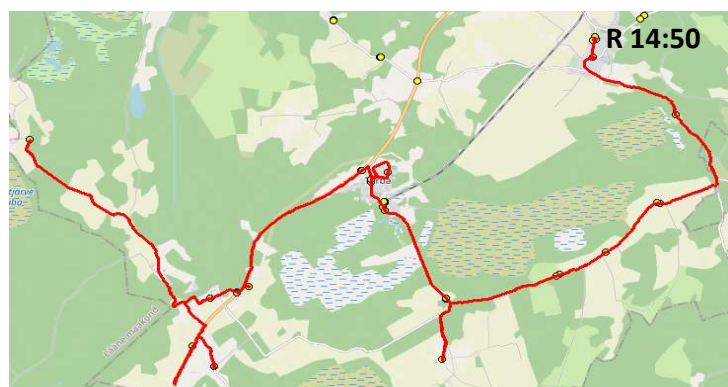

Märkused

E-N

E-N

R

Liini teenindamine toimub ainult koolipäevadel 1-5

Sõitjate sisenemine ja väljumine toimub kõikides

liiklusmärgiga 541a tähistatud bussipeatustes

NB! Erinevatel nädalapäevadel on erinevad väljumiste kellaajad