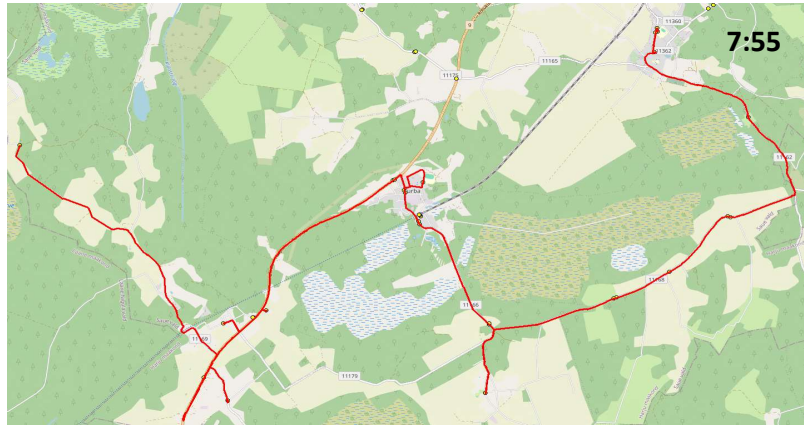

**SN2**

**Ellamaa - Turba - Nissi**

Sõiduplaan kehtib alates

02.09.2024

Liini teenindab

**AS Hansabuss**

**E-R**

Nr.	Peatus	Reis 01
		SN2-01
1	Turvaste	07:55
2	Ellamaa	08:06
3	Anni Uno talu	08:06
4	Ellamaa	08:07
5	Urgeta tee	08:09
6	Urgeta tee	08:09
7	Antsuküla	08:13
8	Tuuliku	08:15
9	Turba	08:20
10	Turba kool	08:21
11	Turba kauplus	08:22
12	Kultuurimaja	08:24
13	Ees-Lehetu	08:27
14	Lehetu	08:29
15	Veesilma	08:33
16	Varese	08:34
17	Nurme	08:36
18	Alema	08:39
19	Nissi kauplus	08:42
20	Nissi koolimaja	08:44