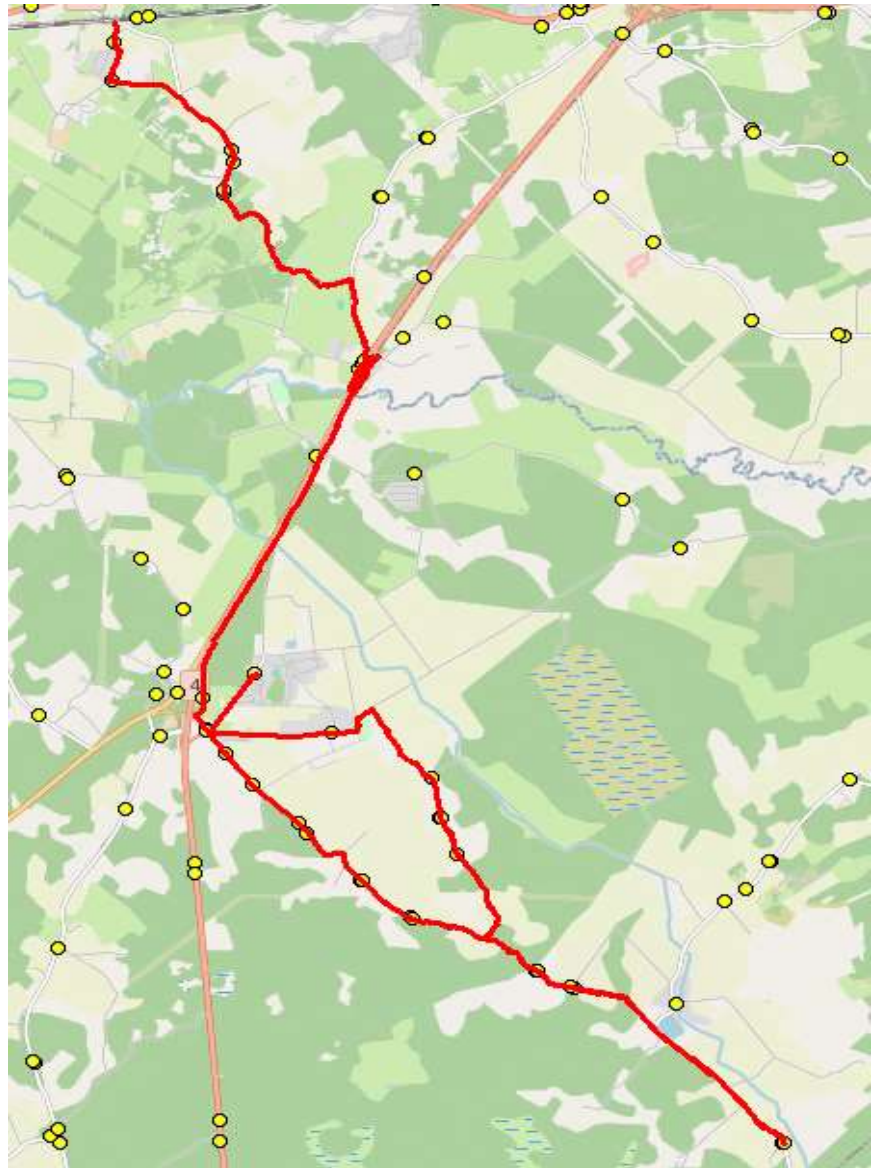

Saue valla bussiliin

**Ä2**

**Ääsmäe - Jõgisoo - Valingu**

Sõiduplaan kehtib alates

02.09.2024

Liini teenindab

HANSABUSS AS

Nr.	Peatus	Reis
		01 Ä2-01
1	Ääsmäe kool	16:10
2	Karjavahe tee	16:12
3	Orava	16:14
4	Taga-Orava	16:15
5	Kuristo	16:17
6	Timuti	16:17
7	Ülesoo	16:21
8	Timuti	16:25
9	Kuristo	16:26
10	Külakõrtsu	16:27
11	Kooli talu	16:28
12	Mõisamaa	16:29
13	Saksa	16:30
14	Ääsmäe	16:30
15	Harutee	16:31
16	Jõgisoo	16:34
17	Forelli	16:36
18	Aila	16:41
19	Vanakooli	16:41
20	Ööbiku	16:44
21	Suurekivi	16:45

### **Märkused**

Liini teenindamine toimub ainult koolipäevadel 1-5

Sõitjate sisenemine ja väljumine toimub kõikides liiklusemärgiga 541a tähistatud bussipeatustes

Riigihange nr 261688

Avaliku bussiliiniveo korraldamine Harju maakonna Saue valla bussiliinidel osa 2 nr 2-8/23009