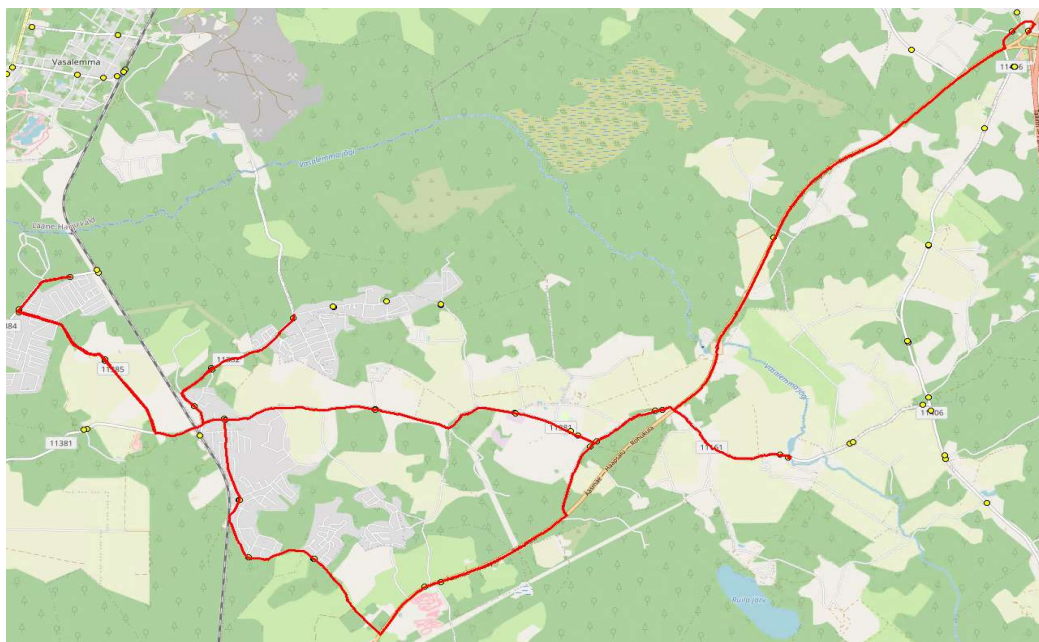

Riigihange nr 261688

Avaliku bussiliiniveo korraldamine Harju maakonna Saue valla bussiliinidel osa 2 nr 2-8/23009

Kehtib alates 01.09.2023

MTÜ Harjumaa Ühistranspordikeskus

reg 80213342

Meistri 14

13517 Tallinn

AS HANSABUSS

reg 10230847

Paavli tn 6

10412 Tallinn

Saue valla bussiliin

SK3

Ruila - Jaanika - Kaasiku - Kibuna - Laitse - Harutee

Sõiduplaan kehtib alates

02.09.2024

Liini teenindab

HANSABUSS AS

Nr.	Peatus	Reis
		01
		SK3-01
1	Ruila kool	16:30
2	Ruila tee	16:33
3	Laitse tee	16:35
4	Rallipargi	16:38
5	Kullapa	16:43
6	Põlde	16:44
7	Kivisilla	16:46
8	Laitse seltsimaja	16:49
9	Tipi	16:50
10	Ülevälja	16:51
11	Vikerkaare	16:52
12	Ülevälja	16:54
13	Tipi	16:55
14	Nuudi tee	16:58
15	Luige	16:59
16	Raudteejaama tee	17:00
17	Luige	17:01
18	Nuudi tee	17:03
19	Laitse seltsimaja	17:06
20	Oru	17:09
21	Anniko tee	17:11
22	Laitse loss	17:12
23	Laitse tee	17:12
24	Ruila tee	17:13
25	Allikmäe	17:16
26	Rehe	17:20
27	Harutee	17:21

Märkused

Liini teenindamine toimub ainult koolipäevadel 1-5

Sõitjate sisenemine ja väljumine toimub kõikides liiklusmärgiga 541a tähistatud bussipeatustes