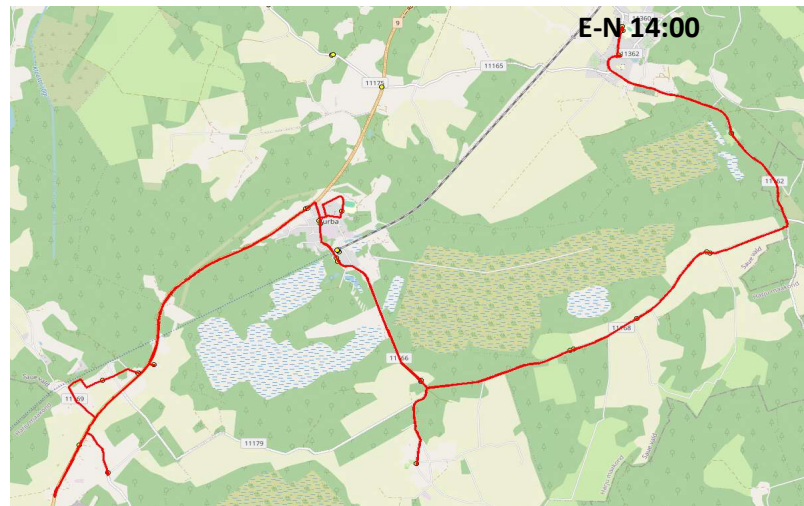

**SN2**

**Ellamaa - Turba - Nissi**

Sõiduplaan kehtib alates

02.09.2024

Liini teenindab

**AS Hansabuss**

**E-R**

Nr.	Peatus	Reis 01
		SN2-01
1	Turvaste	07:55
2	Ellamaa	08:06
3	Anni Uno talu	08:06
4	Ellamaa	08:07
5	Urgeta tee	08:09
6	Urgeta tee	08:09
7	Antsuküla	08:13
8	Tuuliku	08:15
9	Turba	08:20
10	Turba kool	08:21
11	Turba kauplus	08:22
12	Kultuurimaja	08:24
13	Ees-Lehetu	08:27
14	Lehetu	08:29
15	Veesilma	08:33
16	Varese	08:34
17	Nurme	08:36
18	Alema	08:39
19	Nissi kauplus	08:42
20	Nissi koolimaja	08:44