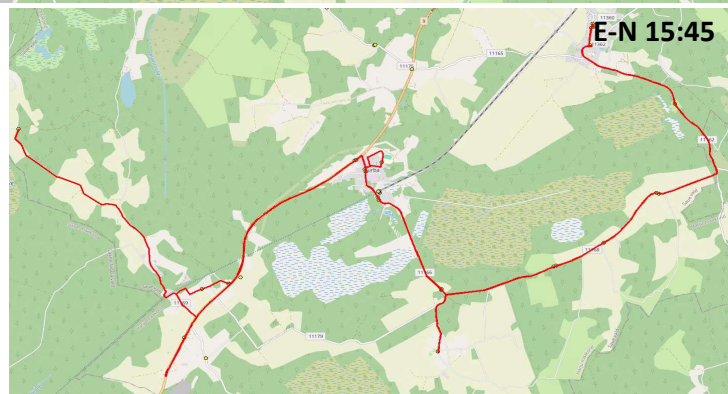

Märkused

E-N

E-N

R

Liini teenindamine toimub ainult koolipäevadel 1-5

Sõitjate sisenemine ja väljumine toimub kõikides

liiklusmärgiga 541a tähistatud bussipeatustes

NB! Erinevatel nädalapäevadel on erinevad väljumiste kellaajad