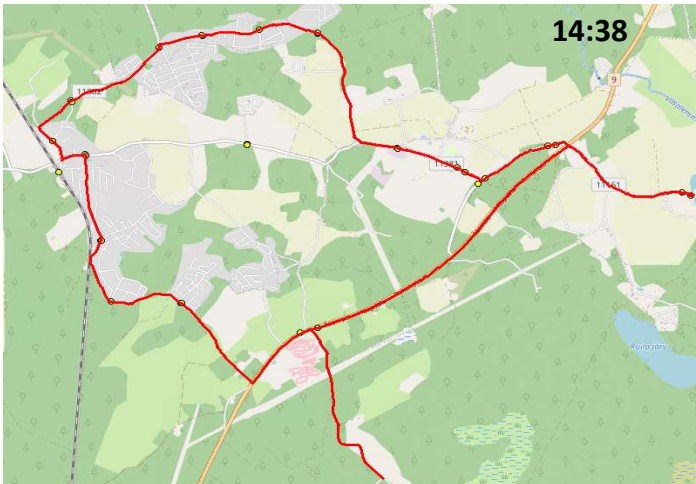

MTÜ Harjumaa Ühistranspordikeskus
reg 80213342
Meistri 14
13517 Tallinn

AS HANSABUSS
reg 10230847
Paavli tn 6
10412 Tallinn

Saue valla bussiliin

Jaanika - Kaasiku - Ruila - Haiba - Kernu

Sõiduplaan kehtib alates 02.09.2024
Liini teenindab HANSABUSS AS

Nr.	Peatus	Reis 01
		SK4-01
1	Rallipargi	07:30
2	Kullapa	07:33
3	Põlde	07:35
4	Kivisilla	07:37
5	Laitse seltsimaja	07:40
6	Tipi	07:40
7	Ülevälja	07:41
8	Vikerkaare	07:43
9	Sarapiku	07:44
10	Rabääärse	07:45
11	Pihelga	07:46
12	Anniko tee	07:49
13	Laitse loss	07:50
14	Laitse tee	07:52
15	Ruila tee	07:53
16	Ruila kool	07:56
17	Kasekännu	07:57
18	Kääbastemägi	07:59
19	Allika	08:00
20	Torupilli	08:02
21	Ehala	08:02
22	Järveotsa	08:03
23	Kernu mõis	08:04
24	Kohatu	08:05
25	Kernu kool	08:06
26	Haiba	08:09
27	Kernu koolimaja	08:13

Ruila - Kaasiku - Jaanika - Ruila

Nr.	Peatus	Reis 02	Reis 04
		SK4-02	SK4-03
1	Ruila kool	14:38	15:40
2	Ruila	14:42	15:44
3	Laitse loss	14:43	15:45
4	Anniko tee	14:44	15:46
5	Pihelga	14:47	15:49
6	Rabääärse	14:48	15:50
7	Sarapiku	14:49	15:51
8	Vikerkaare	14:50	15:52
9	Ülevälja	14:52	15:54
10	Tipi	14:53	15:55
11	Kivisilla	14:56	15:58
12	Põlde	14:57	15:59
13	Kullapa	14:59	16:01
14	Rallipargi	15:10	
15	*Tuuliku AÜ	15:10	16:08
16	Ruila kool	15:15