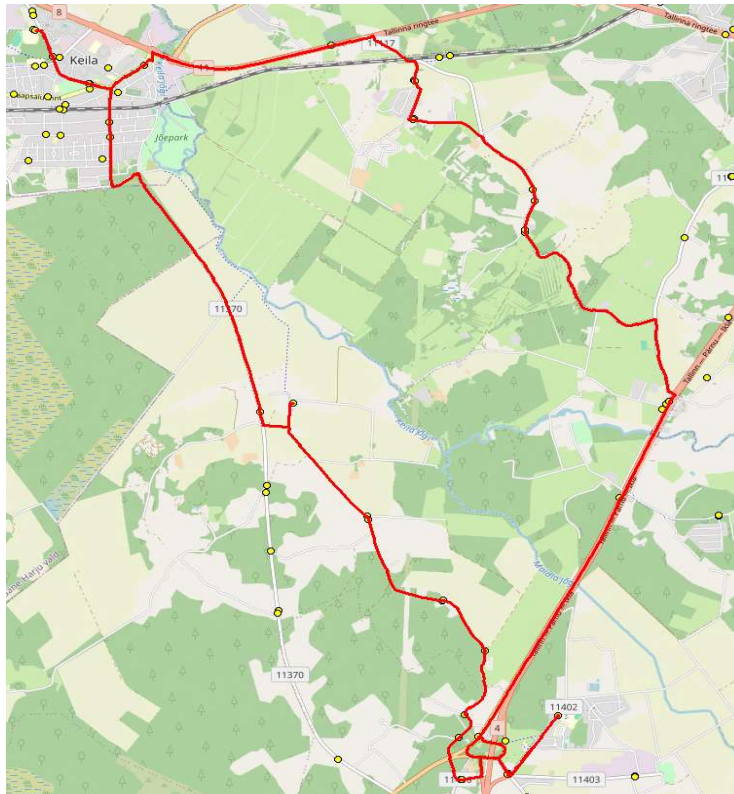

Saue valla bussiliin

**Ä3**

**Ääsmäe - Tuula külakeskus - Keila - Valingu - Jõgisoo - Ääsmäe**

Sõiduplaan kehtib alates

02.09.2024

Liini teenindab

AS HANSABUSS

Nr.	Peatus	Reis
		01
		<b>Ä3-01</b>
1	Ääsmäe kool	13:30
2	Ääsmäe	13:31
3	Harutee	13:32
4	Pähkli	13:34
5	Rehe	13:35
6	Hindreku	13:35
7	Kaasiku	13:36
8	Laane	13:37
9	Liivamäe	13:39
10	Tuula seltsimaja	13:41
11	Tuula	13:43
12	Ülesõidu	13:50
13	Kultuurikeskuse	13:52
14	Pargi	13:53
15	Keila kool	13:53
16	Pargi	13:54
17	Keskpargi	13:55
18	Luha	13:55
19	Korvi	13:59
20	Suurekivi	14:01
21	Õöbiku	14:01
22	Tagasepa	14:04
23	Aila	14:05
24	Uku tee	14:09
25	Jõgisoo	14:12
26	Harutee	14:16
23	Ääsmäe	14:18
24	Ääsmäe kool	14:19

AS HANSABUSS  
reg 10230847  
Paavli tn 6  
10412 Tallinn

Saue valla bussiliin

**Ä4**

**Ääsmäe - Koppelmaa - Tuula - Ääsmäe**

Sõiduplaan kehtib alates  
Liini teenindab

02.09.2024  
HANSABUSS AS

Nr.	Peatus	Reis	Reis
		01 Ä4-01	03 Ä4-03
1	Ääsmäe kool	07:35	15:20
2	Ääsmäe	07:36	15:51
3	Harutee	07:37	15:22
4	Karu tee	07:44	15:27
5	Raja	07:48	15:31
6	Voore mõis	07:50	15:33
7	Karjavahe tee	07:57	15:40
8	Ääsmäe kool	07:59	15:42
9	Ääsmäe	08:00	15:43
10	Pällu	08:03	15:46
11	Kooli tare	08:05	15:48
12	Karjatse	08:06	15:49
13	Suurearu	08:07	15:50
14	Tuula seltsimaja	08:09	15:52
15	Suurearu	08:10	15:53
16	Karjatse	08:11	15:54
17	Kooli tare	08:12	15:55
18	Pällu	08:14	15:57
19	Ääsmäe	08:15	15:59
20	Ääsmäe kool	08:16	16:00