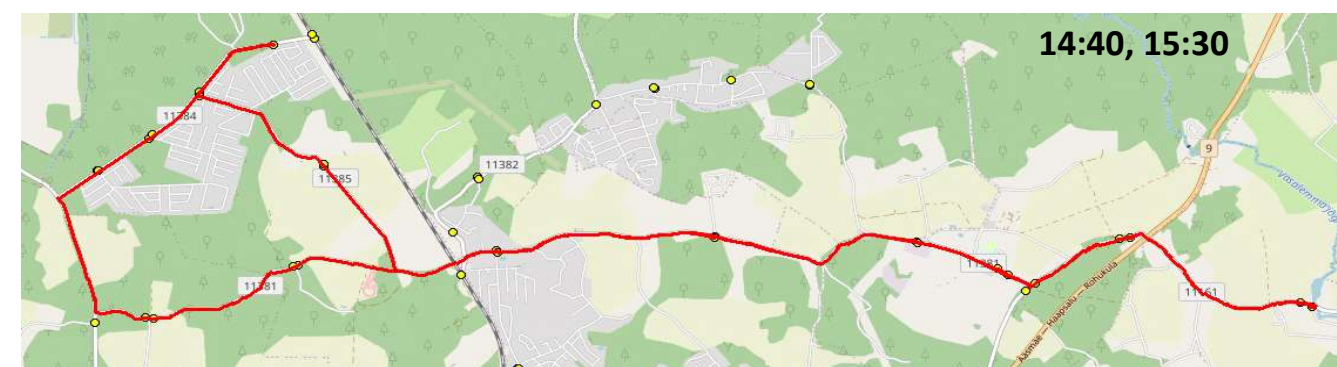

#### Ruila - Kibuna - Laitse - Ruila

Sõiduplaan kehtib alates

02.09.2024

Liini teenindab

HANSABUSS AS

Nr.	Peatus	Reis	Reis	Reis
		01	03	05
		SK2-01	SK2-02	SK2-03
1	Ruila kool		14:40	15:30
2	Ruila tee		14:43	15:33
3	Laitse loss		14:44	15:34
4	Anniko tee		14:45	15:35
5	Oru		14:47	15:37
6	Laitse seltsimaja		14:49	15:39
7	Munalaskme tee	07:50	14:51	15:41
8	Männimaa	07:52	14:53	15:43
9	Kibuna	07:54	14:55	15:45
10	Pardi tee	07:55	14:56	15:46
11	Raudteejaama tee	07:56	14:57	15:47
12	Luige	07:57	14:58	15:48
13	Nuudi tee	07:59	15:00	15:50
14	Laitse seltsimaja	08:02	15:03	15:53
15	Oru	08:04	15:06	15:56
16	Anniko tee	08:07	15:08	15:58
17	Laitse loss	08:07	15:09	15:59
18	Laitse tee	08:08	15:10	16:00
19	Ruila tee	08:09	15:11	16:01
20	Ruila kool	08:11	15:13	16:03

#### Märkused

Liini teenindamine toimub ainult koolipäevadel 1-5

Sõitjate sisenemine ja väljumine toimub kõikides liiklusemärgiga 541a tähistatud bussipeatustes

Riigihange nr 261688

Avaliku bussiliiniveo korraldamine Harju maakonna Saue valla bussiliinidel osa 2 nr 2-8/23009