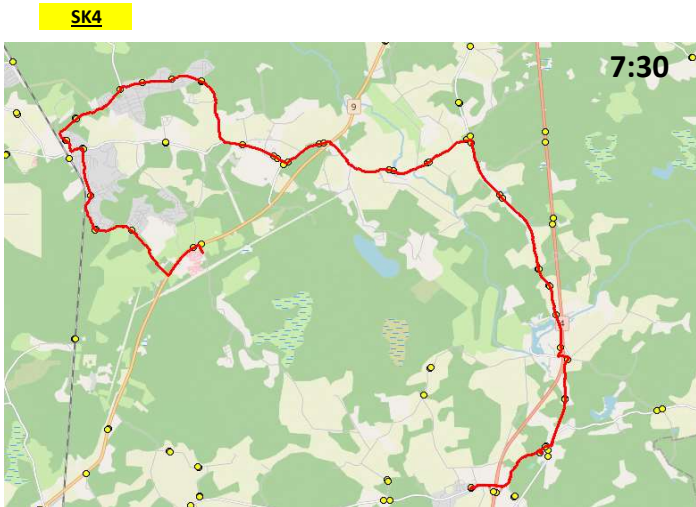

MTÜ Harjumaa Ühistranspordikeskus
reg 80213342
Meistri 14
13517 Tallinn

AS HANSABUSS
reg 10230847
Paavli tn 6
10412 Tallinn

Saue valla bussiliin

Jaanika - Kaasiku - Ruila - Haiba - Kernu

Sõiduplaan kehtib alates 02.09.2024
Liini teenindab HANSABUSS AS

Nr.	Peatus	Reis 01
		SK4-01
1	Rallipargi	07:30
2	Kullapa	07:33
3	Põlde	07:35
4	Kivisilla	07:37
5	Laitse seltsimaja	07:40
6	Tipi	07:40
7	Ülevälja	07:41
8	Vikerkaare	07:43
9	Sarapiku	07:44
10	Rabääärse	07:45
11	Pihelga	07:46
12	Anniko tee	07:49
13	Laitse loss	07:50
14	Laitse tee	07:52
15	Ruila tee	07:53
16	Ruila kool	07:56
17	Kasekännu	07:57
18	Kääbastemägi	07:59
19	Allika	08:00
20	Torupilli	08:02
21	Ehala	08:02
22	Järveotsa	08:03
23	Kernu mõis	08:04
24	Kohatu	08:05
25	Kernu kool	08:06
26	Haiba	08:09
27	Kernu koolimaja	08:13

Ruila - Kaasiku - Jaanika - Ruila

Nr.	Peatus	Reis 02	Reis 04
		SK4-02	SK4-03
1	Ruila kool	14:38	15:40
2	Ruila	14:42	15:44
3	Laitse loss	14:43	15:45
4	Anniko tee	14:44	15:46
5	Pihelga	14:47	15:49
6	Rabääärse	14:48	15:50
7	Sarapiku	14:49	15:51
8	Vikerkaare	14:50	15:52
9	Ülevälja	14:52	15:54
10	Tipi	14:53	15:55
11	Kivisilla	14:56	15:58
12	Põlde	14:57	15:59
13	Kullapa	14:59	16:01
14	Rallipargi	15:10	
15	*Tuuliku AÜ	15:10	16:08
16	Ruila kool	15:15