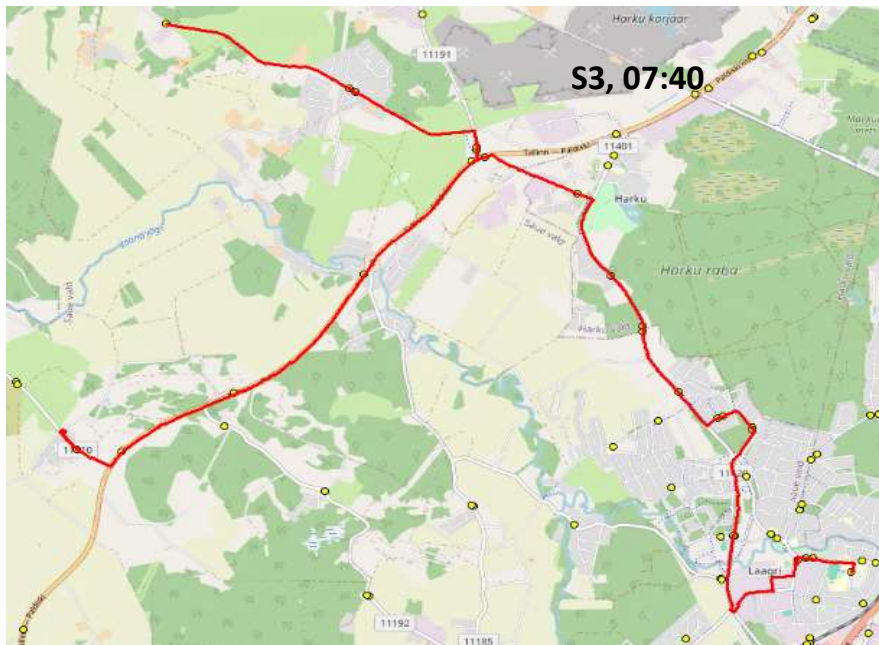

AS HANSABUSS
reg 10230847
Paavli tn 6
10412 Tallinn

Saue valla bussiliin

S2

Hüüru - Laagri kool - Koidu - Saue - Laagri

Sõiduplaan kehtib alates 02.09.2024
Liini teenindab HANSABUSS AS

Nr.	Peatus	Reis 01
		S2-01
1	Hüüru	07:25
2	Uus-Klaokse	07:29
3	Karutiigi	07:31
4	Koru	07:34
5	Veskirahva	07:36
6	Tuulemurru	07:38
7	Metsa	07:39
8	Laagri alevik	07:40
9	Koidu	07:42
10	Saunapunkt	07:45
11	Suurevälja	07:48
12	Haavasalu	07:48
13	Suurevälja põik	07:49
14	Saue jaam	07:52
15	Kuuseheki	07:53
16	Noortekeskus	07:54
17	Pärnasalu	07:54
18	Tule	07:55
19	Saue kool	07:56
20	Pärnasalu	07:57
21	Noortekeskus	07:58
22	Kuuseheki	07:59
23	Saue jaam	08:00
24	Suurevälja põik	08:01
25	Haavasalu	08:02
26	Suurevälja	08:03
27	Seltsimaja	08:04
28	Uus-Klaokse	08:06
29	Karutiigi	08:09
30	Koru	08:12
31	Veskirahva	08:13
32	Tuulemurru	08:14
33	Metsa	08:15
34	Laagri alevik	08:16
35	Laagri kool	08:17

Märkused

Liini teenindamine toimub ainult koolipäevadel 1-5

Sõitjate sisenemine ja väljumine toimub kõikides liiklusemärgiga 541a tähistatud bussipeatustes

Sauve valla bussiliin

S3

Kindluse - Vatsla - Harku - Laagri kool

Sõiduplaan kehtib alates ainult 20.12.2024
 Liini teenindab HANSABUSS AS

Nr.	Peatus	Reis 01
		S3-01
1	Kindluse	07:40
2	Vääna-Posti	07:43
3	Pühaküla	07:45
4	Hüüru	07:47
5	Vatsla tee	07:49
6	Kodasema	07:52
7	Vatsla	07:55
8	Kodasema	07:57
9	Vatsla tee	07:59
10	Harku	08:01
11	Uue	08:04
12	Uusküla	08:07
13	Tammemäe	08:08
14	Tammetalu	08:09
15	Käokeeles	08:10
16	Väriheina	08:10
17	Veskirahva	08:13
18	Laagri alevik	08:17
19	Laagri alevik	08:18
20	Laagri kool	08:19