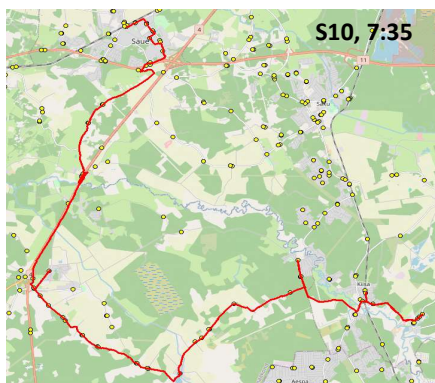

Märkused

1-5 liini teenindamine toimub tööpäevadel
 Sõitjate sisenedamine ja väljumine toimub kõikides liiklusemärgiga 541a

MTÜ Põhja-Eesti Ühistranspordikeskus
 reg 80213342
 Meistri 14
 13517 Tallinn

AS HANSABUSS
 reg 10230847
 Paavli tn 6
 10412 Tallinn

Saue valla bussiliin

S10

Saue kool - Ääsmäe - Maidla - Kiisa - Kurtna kool

Sõiduplaan kehtib alates ainult 20.12.2024
 Liini teenindab HANSABUSS AS

Nr.	Peatus	Reis 01	Reis 01	Reis 03	Reis 07
		S10-01	S10-01	S10-01	S10-01
1	Saue jaam	10:00	12:35	14:35	16:35
2	Pärnasalu	10:02	12:37	14:37	16:37
3	Saue kool		12:40	14:40	
4	Tule	10:04	12:41	14:41	16:39
5	Paulig	10:04	12:42	14:42	16:39
6	Saue tee	10:06	12:43	14:43	16:41
7	Liidumäe	10:10	12:48	14:48	16:45
8	Mullaste	10:11	12:49	14:49	16:46
9	Uku tee	10:13	12:51	14:51	16:48
10	Jõgisoo	10:14	12:52	14:52	16:49
11	Harutee	10:18	12:55	14:55	16:53
12	Ääsmäe	10:19	12:57	14:57	16:54
13	Ääsmäe kool	10:21	12:58	14:58	16:56
14	Saksa	10:22	13:00	15:00	16:57
15	Reedi	10:23	13:01	15:01	16:58
16	Mõisamaa	10:24	13:02	15:02	16:59
17	Kooli talu	10:26	13:03	15:03	17:00
18	Külakõrtsu	10:27	13:04	15:04	17:01
19	Tagametsa	10:29	13:06	15:05	17:02
20	Kuristo	10:29	13:06	15:06	17:03
21	Timuti	10:30	13:07	15:06	17:03
22	*Ülesoo		13:11	15:10	
23	*Ülesoo		13:11	15:10	
24	Maidla mõis	10:33	13:15	15:15	17:06
25	Otsa tee	10:35	13:18	15:18	17:09
26	Maidla külakeskus	10:36	13:19	15:18	17:09
27	Kullaliiva	10:37	13:20	15:19	17:10
28	Ojari	10:38	13:21	15:21	17:12
29	Urumarja tee	10:41	13:24	15:24	17:15
30	Männi	10:43	13:26	15:25	17:16
31	Trelli tee	10:44	13:27	15:26	17:18
32	Männi	10:45	13:28	15:27	17:19
33	Kiisa keskus	10:49	13:32	15:31	17:23
34	Kiisa jaam	10:50			17:23
35	*Kiisa kauplus		13:33	15:32	
36	*Kurtna		13:35	15:34	
37	*Kurtna kool		13:36	15:36	