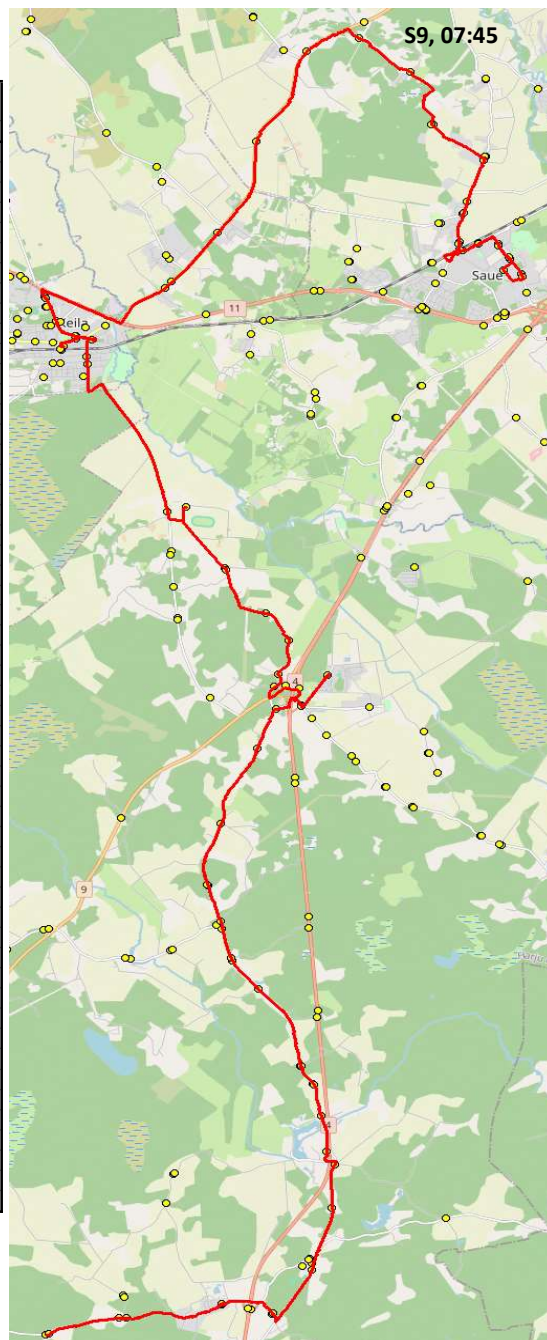

Märkused

1-5 liini teenindamine toimub tööpäevadel
Sõitjate sisenedamine ja väljumine toimub kõikides liiklusemärgiga 541a