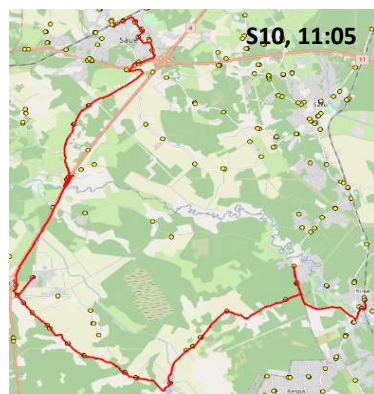

Nr.	Peatus	Reis 02	Reis 04	Reis 06	Reis 08	Reis 10
		S10-01	S10-01	S10-01	S10-01	S10-01
1	Trelli tee	07:35				
2	Männi	07:36				
3	Kiisa keskus	07:40				
4	Kiisa kauplus	07:41				
5	Kurtna	07:43				
6	Kurtna kool	07:44		13:40	15:40	
7	Kurtna	07:45		13:40	15:40	
8	Kiisa kauplus	07:47		13:43	15:43	
9	Kiisa jaam	07:48	11:05			17:25
10	Kiisa keskus	07:49	11:06	13:43	15:43	17:26
11	Männi	07:52	11:09	13:47	15:47	17:29
12	Trelli tee	07:54	11:11	13:48	15:48	17:31
13	Männi	07:55	11:12	13:49	15:49	
14	Urumarja tee	07:56	11:13	13:51	15:51	
15	Ojari	07:59	11:17	13:54	15:54	
16	Kullaliiva	08:02	11:19	13:57	15:57	
17	Maidla külakeskus	08:03	11:20	13:57	15:57	
18	Otsa tee	08:03	11:20	13:58	15:58	
19	Maidla mõis	08:06	11:23	14:00	16:00	
20	Timuti	08:07	11:24	14:02	16:02	
21	Kuristo	08:07	11:25	14:02	16:02	
22	Külakõrtsu	08:09	11:26	14:04	16:04	
23	Kooli talu	08:10	11:27	14:04	16:04	
24	Mõisamaa	08:11	11:28	14:05	16:05	
25	Reedi	08:11	11:28	14:06	16:06	
26	Saksa	08:12	11:29	14:07	16:07	
26	Ääsmäe kool	08:13	11:30	14:08	16:08	
27	Ääsmäe	08:14	11:31	14:09	16:09	
28	Harutee	08:15	11:32	14:10	16:10	
29	Jõgisoo	08:18	11:35	14:13	16:13	
30	Forelli	08:20	11:37	14:15	16:15	
31	Mullaste	08:22	11:39	14:17	16:17	
32	Liidumäe	08:23	11:40	14:18	16:18	
33	Saue tee	08:27	11:44	14:22	16:22	
34	Paulig	08:28	11:45	14:23	16:23	
35	Saue kool	08:30	11:47	14:24	16:24	
36	Pärnasalu	08:31	11:48	14:25	16:25	
37	Noortekeskus	08:31	11:48	14:26	16:26	
38	Kuuseheki	08:33	11:50	14:28	16:28	
39	Saue jaam	08:34	11:51	14:28	16:28