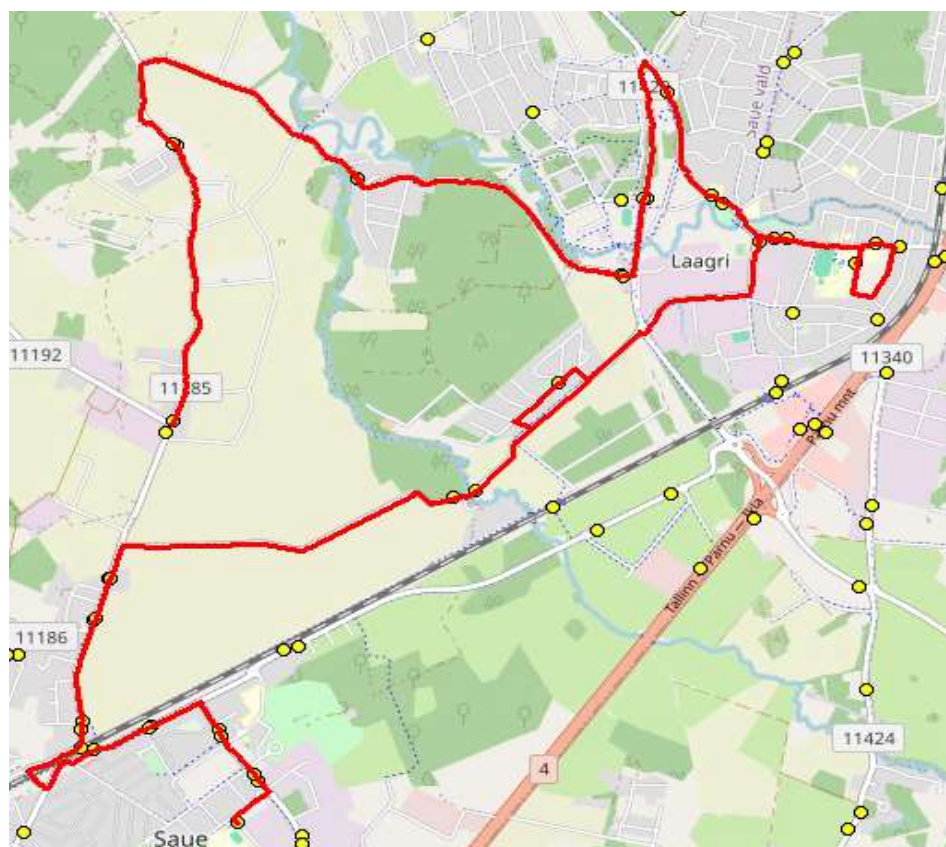

AS HANSABUSS
reg 10230847
Paavli tn 6
10412 Tallinn

Saue valla bussiliin

S5

Saue - Koidu - Laagri kool - Alliku

Sõiduplaan kehtib alates ainult 20.12.2024
Liini teenindab HANSABUSS AS

Nr.	Peatus	Reis
		01
		S5-01
1	Saue kool	13:50
2	Pärnasalu	13:51
3	Noortekeskus	13:52
4	Kuuseheki	13:53
5	Saue jaam	13:54
6	Suurevälja põik	13:56
7	Haavasalu	13:57
8	Suurevälja	13:57
9	Saunapunkt	14:01
10	Koidu	14:04
11	Laagri alevik	14:10
12	Laagri kool	14:11
13	Rahnu	14:12
14	Laagri alevik	14:13
15	Metsa	14:14
16	Tuulemurru	14:15
17	Veskirahva	14:18
18	Koru	14:19
19	Karutiigi	14:21
20	Vahtramäe	14:23
21	Uus-Klaokse	14:24
22	Seltsimaja	14:28