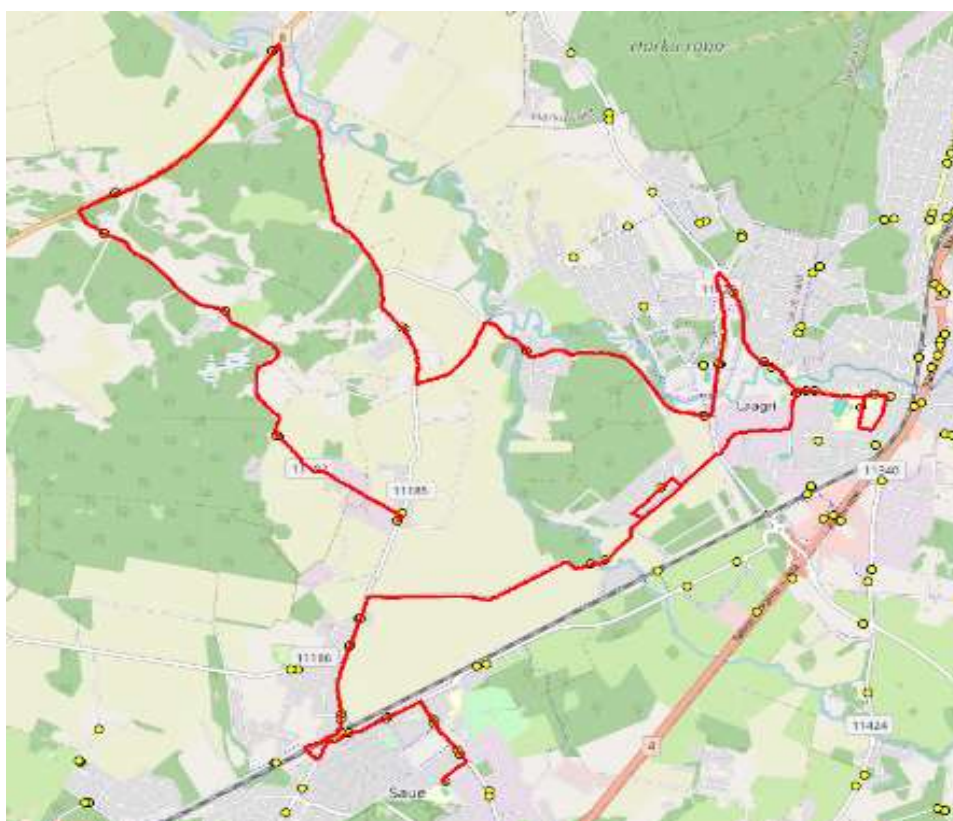

MTÜ Põhja-Eesti Ühistranspordikeskus
reg 80213342
Meistri 14
13517 Tallinn

AS HANSABUSS
reg 10230847
Paavli tn 6
10412 Tallinn

Saue valla bussiliin

S4

Saue - Koidu - Laagri kool - Hüüru - Kurvi tee

Sõiduplaan kehtib alates 20.12.2024
Liini teenindab HANSABUSS AS

Nr.	Peatus	Reis 01
		S4-01
1	Saue kool	12:45
2	Pärnasalu	12:46
3	Noortekeskus	12:47
4	Kuuseheki	12:48
5	Saue jaam	12:49
6	Suurevälja põik	12:51
7	Haavasalu	12:52
8	Suurevälja	12:52
9	Saunapunkt	12:56
10	Koidu	12:59
11	Laagri alevik	13:06
12	Laagri kool	13:07
13	Rahnu	13:08
14	Laagri alevik	13:09
15	Metsa	13:10
16	Tuulemurru	13:11
17	Veskirahva	13:14
18	Koru	13:16
19	Karutiigi	13:18
20	Tiiri	13:20
21	Uus-Klaokse	13:22
22	Hüüru	13:27
23	Pühaküla	13:29
24	Roosi tee	13:30
25	Püha	13:33
26	Põlma	13:34
27	Kurvi tee	13:36