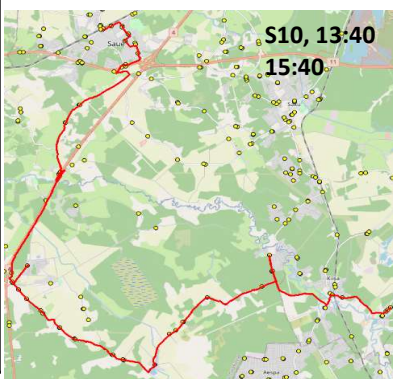

Nr.	Peatus	Reis 02	Reis 04	Reis 06	Reis 08	Reis 10
		S10-01	S10-01	S10-01	S10-01	S10-01
1	Trelli tee	07:35				
2	Männi	07:36				
3	Kiisa keskus	07:40				
4	Kiisa kauplus	07:41				
5	Kurtna	07:43				
6	Kurtna kool	07:44		13:40	15:40	
7	Kurtna	07:45		13:40	15:40	
8	Kiisa kauplus	07:47		13:43	15:43	
9	Kiisa jaam	07:48	11:05			17:25
10	Kiisa keskus	07:49	11:06	13:43	15:43	17:26
11	Männi	07:52	11:09	13:47	15:47	17:29
12	Trelli tee	07:54	11:11	13:48	15:48	17:31
13	Männi	07:55	11:12	13:49	15:49	
14	Urumarja tee	07:56	11:13	13:51	15:51	
15	Ojari	07:59	11:17	13:54	15:54	
16	Kullaliiva	08:02	11:19	13:57	15:57	
17	Maidla külakeskus	08:03	11:20	13:57	15:57	
18	Otsa tee	08:03	11:20	13:58	15:58	
19	Maidla mõis	08:06	11:23	14:00	16:00	
20	Timuti	08:07	11:24	14:02	16:02	
21	Kuristo	08:07	11:25	14:02	16:02	
22	Külakõrtsu	08:09	11:26	14:04	16:04	
23	Kooli talu	08:10	11:27	14:04	16:04	
24	Mõisamaa	08:11	11:28	14:05	16:05	
25	Reedi	08:11	11:28	14:06	16:06	
26	Saksa	08:12	11:29	14:07	16:07	
26	Ääsmäe kool	08:13	11:30	14:08	16:08	
27	Ääsmäe	08:14	11:31	14:09	16:09	
28	Harutee	08:15	11:32	14:10	16:10	
29	Jõgisoo	08:18	11:35	14:13	16:13	
30	Forelli	08:20	11:37	14:15	16:15	
31	Mullaste	08:22	11:39	14:17	16:17	
32	Liidumäe	08:23	11:40	14:18	16:18	
33	Saue tee	08:27	11:44	14:22	16:22	
34	Paulig	08:28	11:45	14:23	16:23	
35	Saue kool	08:30	11:47	14:24	16:24	
36	Pärnasalu	08:31	11:48	14:25	16:25	
37	Noortekeskus	08:31	11:48	14:26	16:26	
38	Kuuseheki	08:33	11:50	14:28	16:28	
39	Saue jaam	08:34	11:51	14:28	16:28