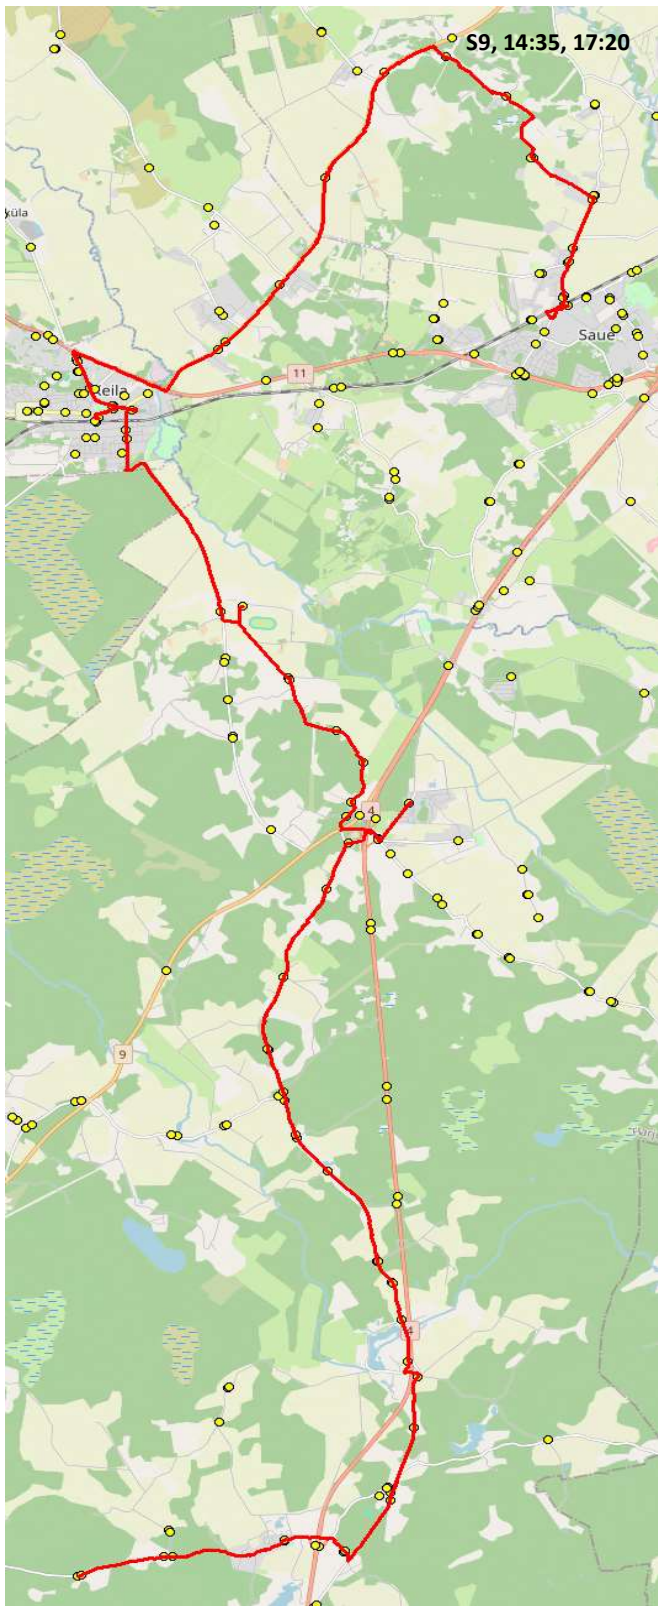

MTÜ Põhja-Eesti Ühistranspordikeskus
reg 80213342
Meistri 14
13517 Tallinn

AS HANSABUSS
reg 10230847
Paavli tn 6
10412 Tallinn

Saue valla bussiliin

S10

Saue kool - Ääsmäe - Maidla - Kiisa - Kurtna kool

Sõiduplaan kehtib alates ainult 20.12.2024
Liini teenindab HANSABUSS AS

Nr.	Peatus	Reis 01	Reis 01	Reis 03	Reis 07
		S10-01	S10-01	S10-01	S10-01
1	Saue jaam	10:00	12:35	14:35	16:35
2	Pärnasalu	10:02	12:37	14:37	16:37
3	Saue kool		12:40	14:40	
4	Tule	10:04	12:41	14:41	16:39
5	Paulig	10:04	12:42	14:42	16:39
6	Saue tee	10:06	12:43	14:43	16:41
7	Liidumäe	10:10	12:48	14:48	16:45
8	Mullaste	10:11	12:49	14:49	16:46
9	Uku tee	10:13	12:51	14:51	16:48
10	Jõgisoo	10:14	12:52	14:52	16:49
11	Harutee	10:18	12:55	14:55	16:53
12	Ääsmäe	10:19	12:57	14:57	16:54
13	Ääsmäe kool	10:21	12:58	14:58	16:56
14	Saksa	10:22	13:00	15:00	16:57
15	Reedi	10:23	13:01	15:01	16:58
16	Mõisamaa	10:24	13:02	15:02	16:59
17	Kooli talu	10:26	13:03	15:03	17:00
18	Külakõrtsu	10:27	13:04	15:04	17:01
19	Tagametsa	10:29	13:06	15:05	17:02
20	Kuristo	10:29	13:06	15:06	17:03
21	Timuti	10:30	13:07	15:06	17:03
22	*Ülesoo		13:11	15:10	
23	*Ülesoo		13:11	15:10	
24	Maidla mõis	10:33	13:15	15:15	17:06
25	Otsa tee	10:35	13:18	15:18	17:09
26	Maidla külakeskus	10:36	13:19	15:18	17:09
27	Kullaliiva	10:37	13:20	15:19	17:10
28	Ojari	10:38	13:21	15:21	17:12
29	Urumarja tee	10:41	13:24	15:24	17:15
30	Männi	10:43	13:26	15:25	17:16
31	Trelli tee	10:44	13:27	15:26	17:18
32	Männi	10:45	13:28	15:27	17:19
33	Kiisa keskus	10:49	13:32	15:31	17:23
34	Kiisa jaam	10:50			17:23
35	*Kiisa kauplus		13:33	15:32	
36	*Kurtna		13:35	15:34	
37	*Kurtna kool		13:36	15:36