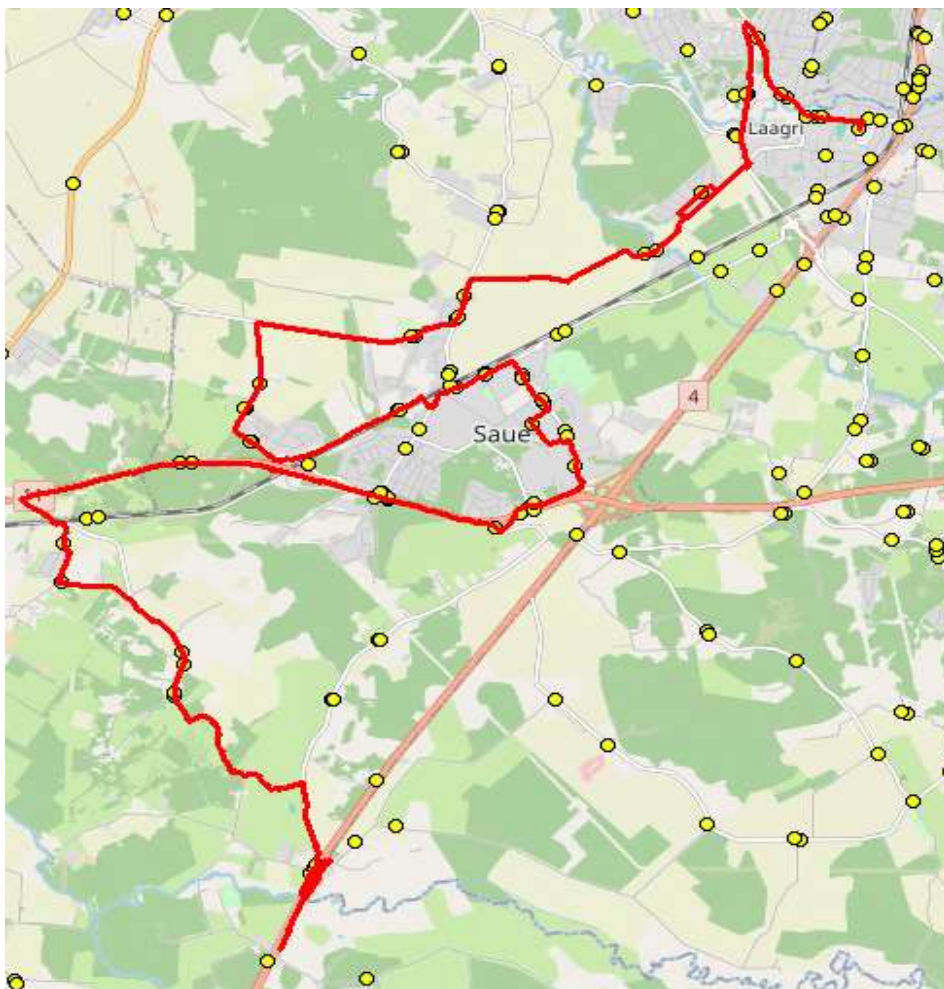

Teenuse osutamine: vastavalt liinile koolipäevadel

Sõitjate sisenemine ja väljumine toimub kõikides liiklusrühmaga 541a tähistatud bussipeatustes

MTÜ Põhja-Eesti Ühistranspordikeskus
reg 80213342
Meistri 14
13517 Tallinn

AS HANSABUSS
reg 10230847
Paavli tn 6
10412 Tallinn

Saue valla bussiliin

S1

Jõgisoo - Valingu - Saue - Vanamõisa- Laagri kool

Sõiduplaan kehtib alates

02.09.2024

Liini teenindab

HANSABUSS AS

Nr.	Peatus	Reis
		01
		S1-01
1	Jõgisoo	07:20
2	Forelli	07:22
3	Aila	07:29
4	Vanakooli	07:29
5	Ööbiku	07:32
6	Suurekivi	07:35
7	Pähklisalu tee	07:38
8	Kiviloo	07:42
9	Saue tee	07:43
10	Paulig	07:45
11	Saue kool	07:46
12	Pärnasalu	07:48
13	Noortekeskus	07:49
14	Kuuseheki	07:50
15	Saue jaam	07:51
16	Viirpuu	07:52
17	Jalaka tee	07:55
18	Tuuleveski	07:57
19	Vanamõisa mõis	07:57
20	Vabaõhukeskuse	08:01
21	Haavasalu	08:02
22	Suurevälja	08:02
23	Saunapunkt	08:06
24	Koidu	08:09
25	Veskirahva	08:13
26	Tuulemuru	08:14
27	Metsa	08:15
28	Laagri alevik	08:16
29	Laagri kool	08:17

Märkused

Liini teenindamine toimub ainult koolipäevadel 1-5

Sõitjate sisenemine ja väljumine toimub kõikides liiklusmärgiga 541a tähistatud bussipeatustes

MTÜ Põhja-Eesti Ühistranspordikeskus
reg 80213342
Meistri 14
13517 Tallinn