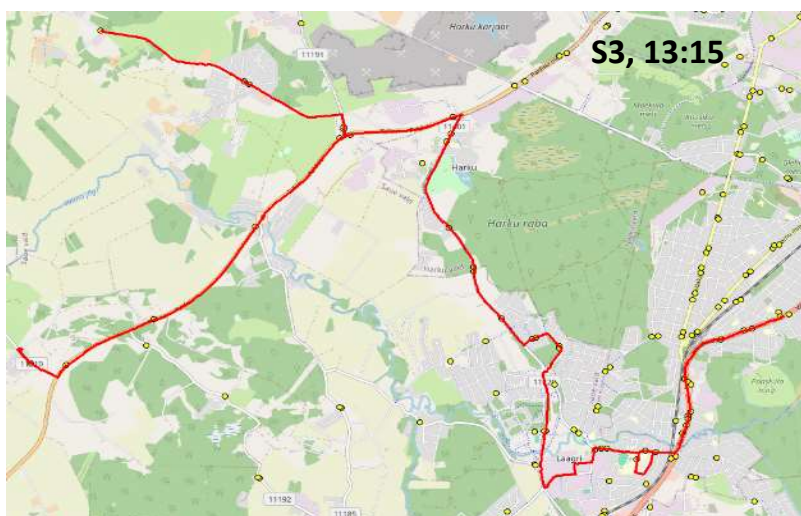

Märkused

Liini teenindamine toimub ainult koolipäevadel 1-5
Sõitjate sisenemine ja väljumine toimub kõikides liiklusemärgiga 541a tähistatud bussipeatustes

*Kell 12:00 ja 13:15 reisidel Pihuoja sissesõit nõudmisel, kui on sõitjaid