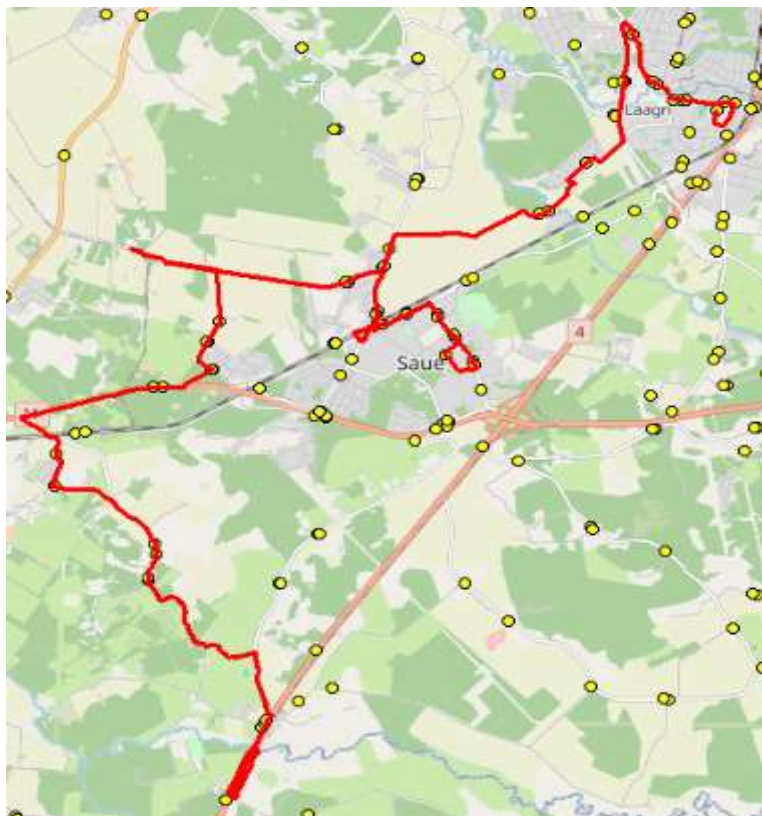

AS HANSABUSS
reg 10230847
Paavli tn 6
10412 Tallinn

Saue valla bussiliin

S7

Laagri kool - Koidu - Saue - Vanamõisa - Valingu - Jõgisoo

Sõiduplaan kehtib alates 20.12.2024
Liini teenindab HANSABUSS AS

Nr.	Peatus	Reis 01
		S7-02
1	Laagri kool	12:00
2	Rahnu	12:02
3	Laagri alevik	12:03
4	Metsa	12:04
5	Tuulemurru	12:05
6	Veskirahva	12:07
7	Koidu	12:10
8	Saunapunkt	12:12
9	Suurevälja	12:15
10	Haavasalu	12:15
11	Suurevälja põik	12:16
12	Saue jaam	12:17
13	Kuuseheki	12:18
14	Noortekeskus	12:19
15	Pärnasalu	12:19
16	Tule	12:20
17	Saue kool	12:45
18	Saue jaam	12:49
19	Suurevälja põik	12:51
20	Vabaõhukeskuse	12:53
21	*Tõnni talu	12:57
22	Vanamõisa mõis	13:01
23	Tuuleveski	13:03
24	Jalaka tee	13:05
25	Pähklisalu tee	13:06
26	Suurekivi	13:09
27	Ööbiku	13:10
28	Tagasepa	13:12
29	Aila	13:12
30	Uku tee	13:16
31	Jõgisoo	13:19

ooteaeg 24 min

Märkused

*Tõnni talu sissesõit nõudmisel, kui on sõitja(d)

Liini teenindamine toimub ainult koolipäevadel 1-5

Sõitjate sisenemine ja väljumine toimub kõikides liiklusemärgiga 541a tähistatud bussipeatustes