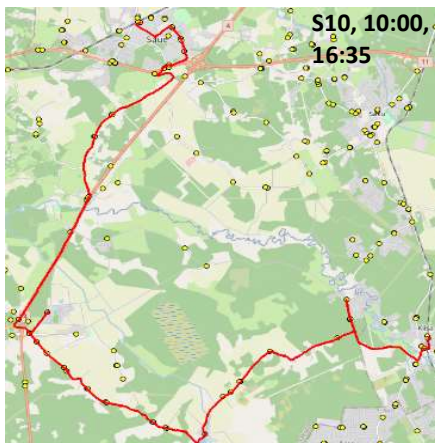

S10

Saue kool - Ääsmäe - Maidla - Kiisa - Kurtna kool

Sõiduplaan kehtib alates ainult 20.12.2024
Liini teenindab HANSABUSS AS

Nr.	Peatus	Reis 01	Reis 01	Reis 03	Reis 07
		S10-01	S10-01	S10-01	S10-01
1	Saue jaam	10:00	12:35	14:35	16:35
2	Pärnasalu	10:02	12:37	14:37	16:37
3	Saue kool		12:40	14:40	
4	Tule	10:04	12:41	14:41	16:39
5	Paulig	10:04	12:42	14:42	16:39
6	Saue tee	10:06	12:43	14:43	16:41
7	Liidumäe	10:10	12:48	14:48	16:45
8	Mullaste	10:11	12:49	14:49	16:46
9	Uku tee	10:13	12:51	14:51	16:48
10	Jõgisoo	10:14	12:52	14:52	16:49
11	Harutee	10:18	12:55	14:55	16:53
12	Ääsmäe	10:19	12:57	14:57	16:54
13	Ääsmäe kool	10:21	12:58	14:58	16:56
14	Saksa	10:22	13:00	15:00	16:57
15	Reedi	10:23	13:01	15:01	16:58
16	Mõisamaa	10:24	13:02	15:02	16:59
17	Kooli talu	10:26	13:03	15:03	17:00
18	Külakõrtsu	10:27	13:04	15:04	17:01
19	Tagametsa	10:29	13:06	15:05	17:02
20	Kuristo	10:29	13:06	15:06	17:03
21	Timuti	10:30	13:07	15:06	17:03
22	*Ülesoo		13:11	15:10	
23	*Ülesoo		13:11	15:10	
24	Maidla mõis	10:33	13:15	15:15	17:06
25	Otsa tee	10:35	13:18	15:18	17:09
26	Maidla külakeskus	10:36	13:19	15:18	17:09
27	Kullaliiva	10:37	13:20	15:19	17:10
28	Ojari	10:38	13:21	15:21	17:12
29	Urumarja tee	10:41	13:24	15:24	17:15
30	Männi	10:43	13:26	15:25	17:16
31	Trelli tee	10:44	13:27	15:26	17:18
32	Männi	10:45	13:28	15:27	17:19
33	Kiisa keskus	10:49	13:32	15:31	17:23
34	Kiisa jaam	10:50			17:23
35	*Kiisa kauplus		13:33	15:32	
36	*Kurtna		13:35	15:34	
37	*Kurtna kool		13:36	15:36