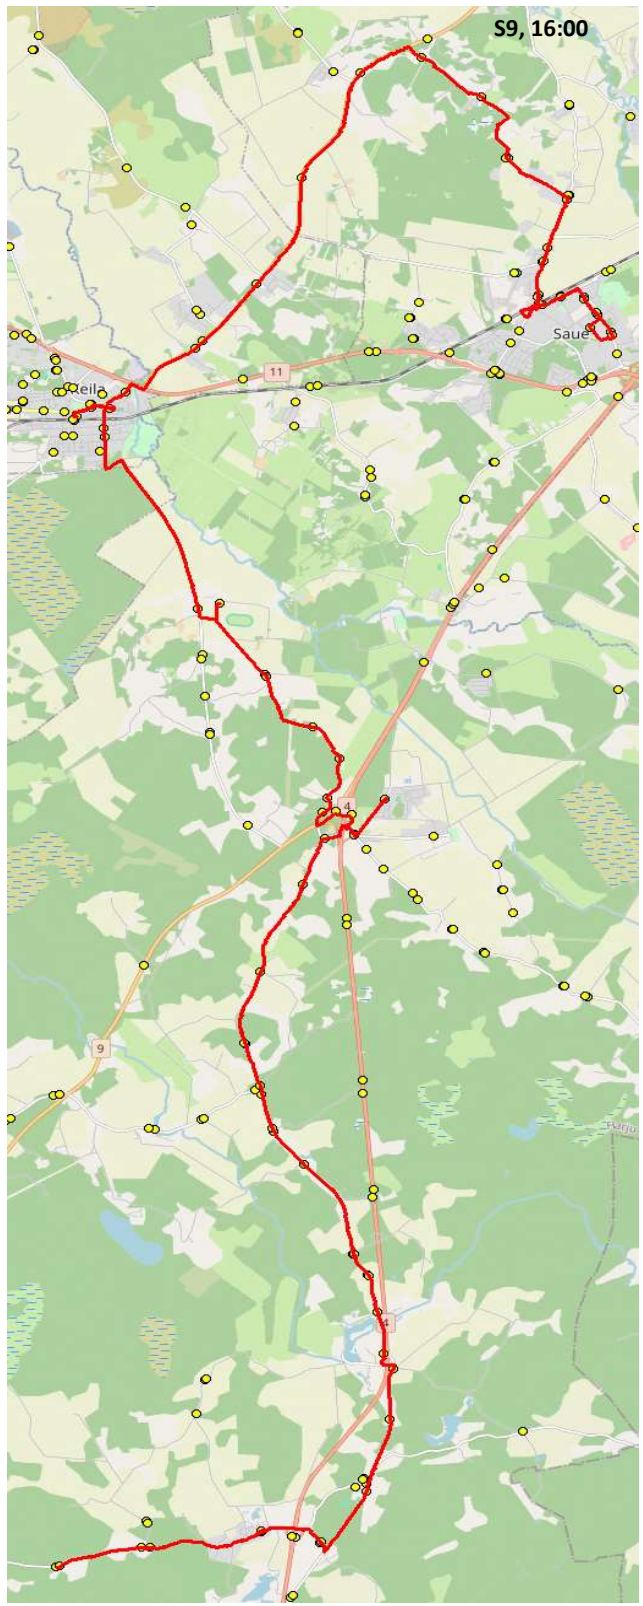

MTÜ Põhja-Eesti Ühistranspordikeskus
reg 80213342
Meistri 14
13517 Tallinn

AS HANSABUSS
reg 10230847
Paavli tn 6
10412 Tallinn

Saue valla bussiliin

S10

Saue kool - Ääsmäe - Maidla - Kiisa - Kurtna kool

Sõiduplaan kehtib alates ainult 20.12.2024
Liini teenindab HANSABUSS AS

Nr.	Peatus	Reis 01	Reis 01	Reis 03	Reis 07
		S10-01	S10-01	S10-01	S10-01
1	Saue jaam	10:00	12:35	14:35	16:35
2	Pärnasalu	10:02	12:37	14:37	16:37
3	Saue kool		12:40	14:40	
4	Tule	10:04	12:41	14:41	16:39
5	Paulig	10:04	12:42	14:42	16:39
6	Saue tee	10:06	12:43	14:43	16:41
7	Liidumäe	10:10	12:48	14:48	16:45
8	Mullaste	10:11	12:49	14:49	16:46
9	Uku tee	10:13	12:51	14:51	16:48
10	Jõgisoo	10:14	12:52	14:52	16:49
11	Harutee	10:18	12:55	14:55	16:53
12	Ääsmäe	10:19	12:57	14:57	16:54
13	Ääsmäe kool	10:21	12:58	14:58	16:56
14	Saksa	10:22	13:00	15:00	16:57
15	Reedi	10:23	13:01	15:01	16:58
16	Mõisamaa	10:24	13:02	15:02	16:59
17	Kooli talu	10:26	13:03	15:03	17:00
18	Külakõrtsu	10:27	13:04	15:04	17:01
19	Tagametsa	10:29	13:06	15:05	17:02
20	Kuristo	10:29	13:06	15:06	17:03
21	Timuti	10:30	13:07	15:06	17:03
22	*Ülesoo		13:11	15:10	
23	*Ülesoo		13:11	15:10	
24	Maidla mõis	10:33	13:15	15:15	17:06
25	Otsa tee	10:35	13:18	15:18	17:09
26	Maidla külakeskus	10:36	13:19	15:18	17:09
27	Kullaliiva	10:37	13:20	15:19	17:10
28	Ojari	10:38	13:21	15:21	17:12
29	Urumarja tee	10:41	13:24	15:24	17:15
30	Männi	10:43	13:26	15:25	17:16
31	Trelli tee	10:44	13:27	15:26	17:18
32	Männi	10:45	13:28	15:27	17:19
33	Kiisa keskus	10:49	13:32	15:31	17:23
34	Kiisa jaam	10:50			17:23
35	*Kiisa kauplus		13:33	15:32	
36	*Kurtna		13:35	15:34	
37	*Kurtna kool		13:36	15:36