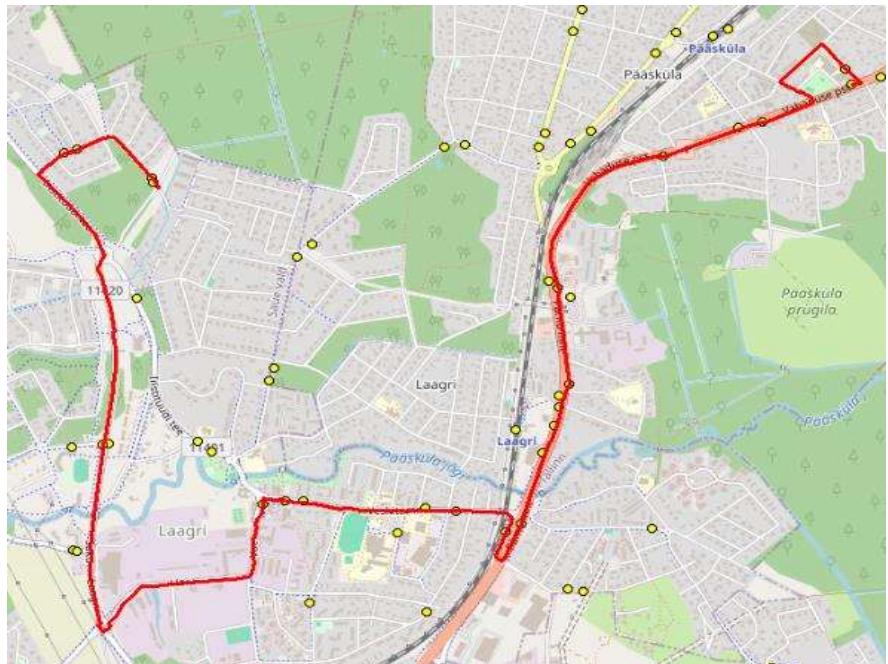

AS HANSABUSS
reg 10230847
Paavli tn 6
10412 Tallinn

Saue valla bussiliin

S12

Väriheina - Laagri alevik- Pääsküla Kool

Sõiduplaan kehtib alates 02.09.2024
Liini teenindab HANSABUSS AS

Nr.	Peatus	Reis 01
		S12-01
1	Väriheina	08:25
2	Käokeele	08:26
3	Veskirahva	08:29
4	Laagri alevik	08:33
5	Laagri alevik	08:33
6	Rahnu	08:34
7	Nõlvaku	08:36
8	Nõlvaku	08:37
9	Vana-Pääsküla	08:38
10	Pärnu maantee	08:39
11	Naaritsa	08:40
12	Raba	08:41
13	Vikerkaare	08:43