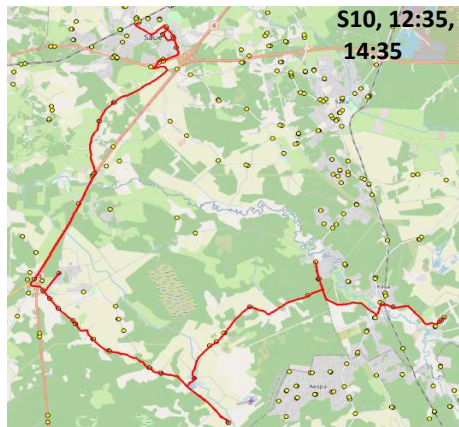

S10

Saue kool - Ääsmäe - Maidla - Kiisa - Kurtna kool

Sõiduplaan kehtib alates ainult 20.12.2024
Liini teenindab HANSABUSS AS

Nr.	Peatus	Reis 01	Reis 01	Reis 03	Reis 07
		S10-01	S10-01	S10-01	S10-01
1	Saue jaam	10:00	12:35	14:35	16:35
2	Pärnasalu	10:02	12:37	14:37	16:37
3	Saue kool		12:40	14:40	
4	Tule	10:04	12:41	14:41	16:39
5	Paulig	10:04	12:42	14:42	16:39
6	Saue tee	10:06	12:43	14:43	16:41
7	Liidumäe	10:10	12:48	14:48	16:45
8	Mullaste	10:11	12:49	14:49	16:46
9	Uku tee	10:13	12:51	14:51	16:48
10	Jõgisoo	10:14	12:52	14:52	16:49
11	Harutee	10:18	12:55	14:55	16:53
12	Ääsmäe	10:19	12:57	14:57	16:54
13	Ääsmäe kool	10:21	12:58	14:58	16:56
14	Saksa	10:22	13:00	15:00	16:57
15	Reedi	10:23	13:01	15:01	16:58
16	Mõisamaa	10:24	13:02	15:02	16:59
17	Kooli talu	10:26	13:03	15:03	17:00
18	Külakõrtsu	10:27	13:04	15:04	17:01
19	Tagametsa	10:29	13:06	15:05	17:02
20	Kuristo	10:29	13:06	15:06	17:03
21	Timuti	10:30	13:07	15:06	17:03
22	*Ülesoo		13:11	15:10	
23	*Ülesoo		13:11	15:10	
24	Maidla mõis	10:33	13:15	15:15	17:06
25	Otsa tee	10:35	13:18	15:18	17:09
26	Maidla külakeskus	10:36	13:19	15:18	17:09
27	Kullaliiva	10:37	13:20	15:19	17:10
28	Ojari	10:38	13:21	15:21	17:12
29	Urumarja tee	10:41	13:24	15:24	17:15
30	Männi	10:43	13:26	15:25	17:16
31	Trelli tee	10:44	13:27	15:26	17:18
32	Männi	10:45	13:28	15:27	17:19
33	Kiisa keskus	10:49	13:32	15:31	17:23
34	Kiisa jaam	10:50			17:23
35	*Kiisa kauplus		13:33	15:32	
36	*Kurtna		13:35	15:34	
37	*Kurtna kool		13:36	15:36