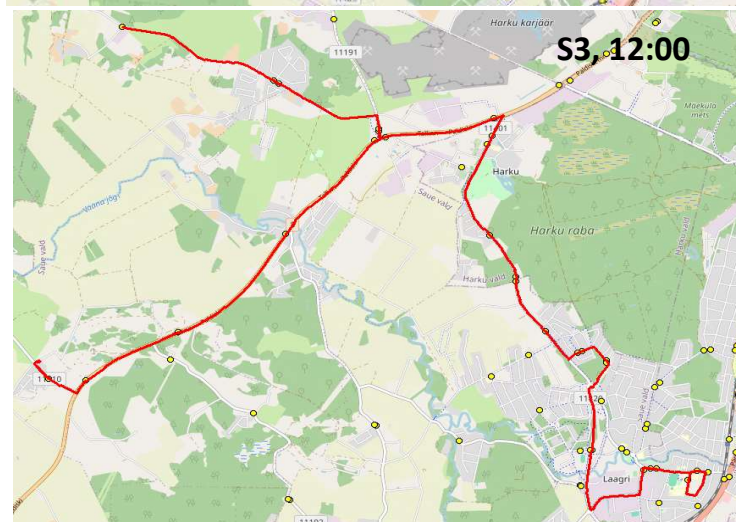

Märkused

Liini teenindamine toimub ainult koolipäevadel 1-5
Sõitjate sisenemine ja väljumine toimub kõikides liiklusemärgiga 541a tähistatud bussipeatustes

*Kell 12:00 ja 13:15 reisidel Pihuoja sissesõit nõudmisel, kui on sõitjaid