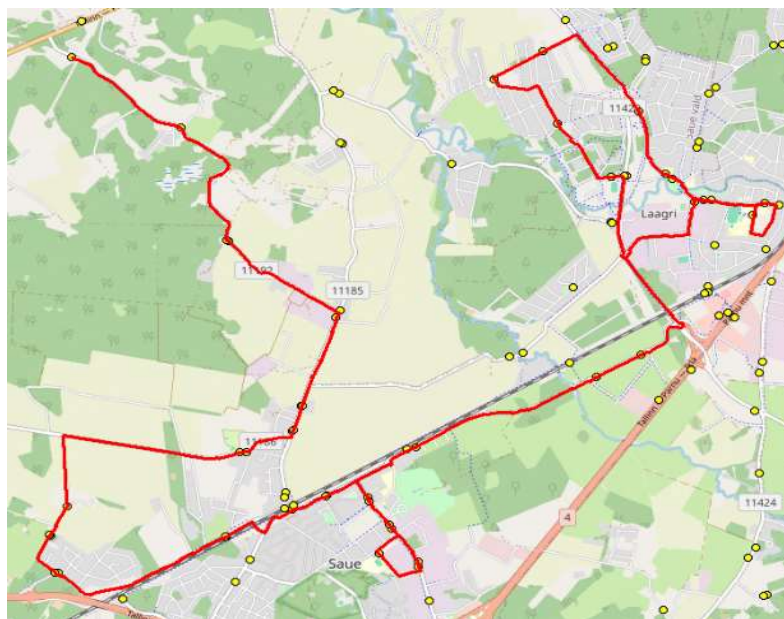

AS HANSABUSS
reg 10230847
Paavli tn 6
10412 Tallinn

Saue valla bussiliin

S6

Püha - Seltsimaja - Vanamõisa - Saue - Laagri - Möldre kool

Sõiduplaan kehtib alates 01.11.2024
Liini teenindab HANSABUSS AS

Nr.	Peatus	Reis
		01
		S6-01
1	Roosi tee	07:25
2	Püha	07:27
3	Põlma	07:29
4	Kurvi tee	07:31
5	Suurevälja	07:33
6	Haavasalu	07:34
7	Vabaõhukeskuse	07:34
8	Vanamõisa mõis	07:39
9	Tuuleveski	07:40
10	Jalaka tee	07:42
11	Viirpuu	07:45
12	Saue jaam	07:47
13	Kuuseheki	07:48
14	Noortekeskus	07:48
15	Pärnasalu	07:49
16	Tule	07:50
17	Saue kool	07:51
18	Pärnasalu	07:52
19	Noortekeskus	07:53
20	Räni	07:54
21	Padula	07:56
22	Makita	07:57
23	Laagri alevik	08:01
24	Laagri kool	08:02
25	Kauri	08:08
26	Kotka lasteaed	08:09
27	Lumekannikese	08:11
28	Möldre kool	08:12
29	Laagri alevik	08:17
30	Laagri kool	08:18

Märkused

Liini teenindamine toimub ainult koolipäevadel 1-5

Sõitjate sisenemine ja väljumine toimub kõikides liiklusemärgiga 541a tähistatud bussipeatustes

MTÜ Põhja-Eesti Ühistranspordikeskus
reg 80213342
Meistri 14
13517 Tallinn