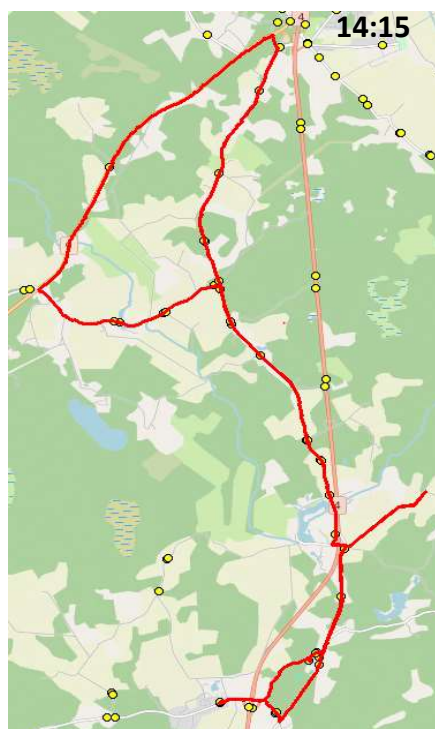

Sõiduplaan kehtib alates
 Liini teenindab

02.09.2024
 HANSABUSS AS

Nr.	Peatus	Reis
		01
		SK1-01
1	Kirikla	07:35
2	Haiba	07:41
3	Kernu koolimaja	07:45
4	Kohatu	07:48
5	Kernu mõis	07:49
6	Kohatu Uuetoa talu	07:51
7	Järveotsa	07:54
8	Ehala	07:55
9	Torupilli	07:56
10	Allika	07:58
11	Liiva	07:59
12	Kääbastemägi	08:00
13	Sinilille	08:01
14	Muusika	08:02
15	Toominga	08:04
16	Pähkli	08:05
17	Ääsmäe	08:06
18	Ääsmäe kool	08:07
19	Ääsmäe	08:08
20	Allikmäe	08:14
21	Vainu	08:17
22	Ruila kool	08:18

Kernu - Haiba - Ruila - Allikmäe - Muusika - Kernu - Mõnuste

Nr.	Peatus	Reis	Reis
		02	04
		SK1-01	SK1-01
1	Kernu koolimaja	14:15	15:15
2	Haiba	14:19	15:19
3	Loigu	14:20	15:20
4	Kernu	14:22	15:22
5	Kohatu	14:24	15:24
6	Kernu mõis	14:25	15:25
7	Järveotsa	14:26	15:26
8	Ehala	14:27	15:27
9	Torupilli	14:28	15:27
10	Allika	14:30	15:30
11	Liiva	14:31	15:31
12	Kääbastemägi	14:32	15:32
13	Kasekännu	14:33	15:33
14	Ruila kool	14:35	15:34
15	Vainu	14:36	15:36
16	Allikmäe	14:40	15:39
17	Ääsmäe		15:44
18	Ääsmäe kool		15:45
19	Ääsmäe		15:46
20	Toominga	14:45	15:49
21	Muusika	14:47	15:51
22	Sinilille	14:48	15:53
23	Kääbastemägi	14:49	15:54
24	Liiva	14:50	15:55
25	Allika	14:50	15:55
26	Torupilli	14:52	15:57
27	Ehala	14:53	15:58
28	Järveotsa	14:53	15:58
29	Kernu mõis	14:54	15:59
30	Kohatu Uuetoa talu	14:57	16:01
31	Kohatu	15:00	16:04
32	Kernu koolimaja	15:02	16:07
33	Kirikla		16:12
34	Kernu kool	15:01	16:15
35	Haiba		16:18
36	Linnumetsa		16:21
37	Ristema		16:26
38	Tagavälja		16:27

Uuetoa talu sissesõit 3,6 km, Tagavälja sissesõit 4,1 km

Reisi pikkus arvestatud Uuetoa talu ja Tagavälja sissesõiduga

Märkused

Liini teenindamine toimub ainult koolipäevadel 1-5

Sõitjate siseneamine ja väljumine toimub kõikides liiklusemärgiga 541a tähistatud bussipeatustes