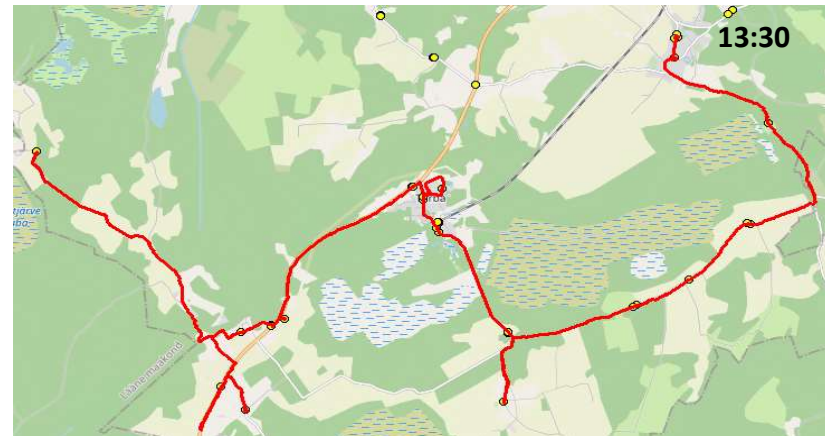

saabub: 8:16

Nissi - Pajaka - Lehetu - Turba - Ellamaa - Turba - Lehetu - Nissi

Nr.	Peatus	Reis	Reis
		02	04
1	Nissi koolimaja	10:10	13:30
2	Nissi kauplus	10:12	13:32
3	*Nissi kalmistu	10:13	13:33
4	Alema	10:14	13:34
5	Nurme	10:17	13:37
6	Varese	10:19	13:39
7	Veesilma	10:20	13:40
8	Lehetu	10:24	13:44
9	Lehetu	10:24	13:44
10	Ees-Lehetu	10:26	13:46
11	Kultuurimaja	10:29	13:49
12	Turba kauplus	10:31	13:51
13	Turba kool	10:32	13:52
14	Turba	10:34	13:54
15	Tuuliku	10:38	13:58
16	Puukooli	10:40	14:00
17	Antsuküla	10:41	14:01
18	Turvaste		14:10
19	Ellamaa	10:43	14:21
20	Anni	10:44	14:22
21	Ellamaa	10:44	14:22
22	Urgeta tee	10:46	14:24
23	Urgeta tee	10:46	14:24
24	Turba	10:54	
25	Turba kool	10:55	
26	Turba kauplus	10:56	
27	Kultuurimaja	10:58	
28	Ees-Lehetu	11:01	
29	Lehetu	11:03	
30	Lehetu	11:03	
31	Veesilma	11:07	
32	Varese	11:08	
33	Nurme	11:09	
34	Alema	11:13	
35	*Nissi kalmistu	11:14	
36	Nissi kauplus	11:16	
37	Nissi koolimaja	11:18	

Märkused

Liini teenindamine toimub ainult koolipäevadel 1-5

Saue valla bussiliin

SN4

Turba - Kivitammi - Siimika - Lepaste - Ellamaa - Risti

Sõiduplaan kehtib alates
Liini teenindab

02.09.2024
HANSABUSS AS

R