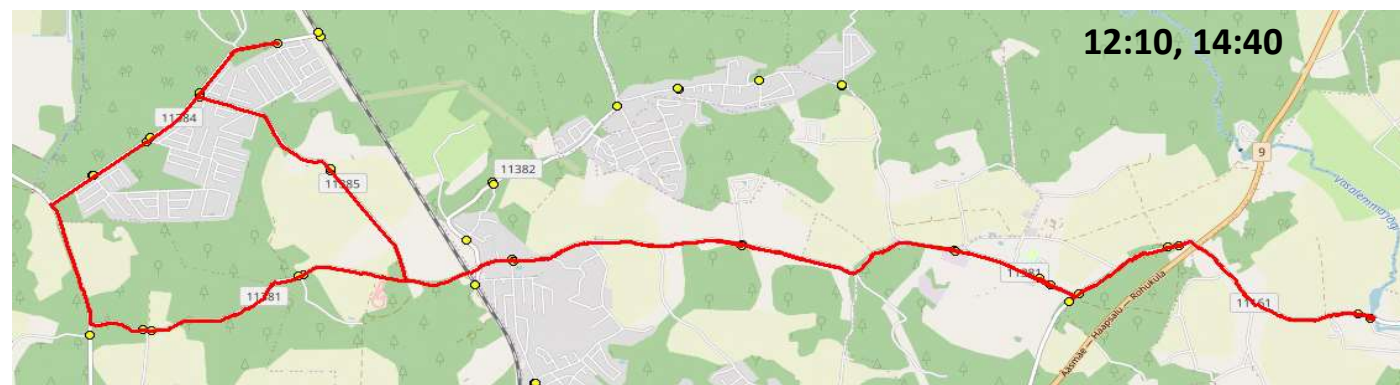

MTÜ Harjumaa Ühistranspordikeskus
reg 80213342
Meistri 14
13517 Tallinn

AS HANSABUSS
reg 10230847
Paavli tn 6
10412 Tallinn

Saue valla bussiliin

SK2

Ruila - Kibuna - Laitse - Ruila

Sõiduplaan kehtib alates
Liini teenindab

ainult 20.12.2024
HANSABUSS AS

Nr.	Peatus	Reis 01	Reis 03	Reis 05
		SK2-01	SK2-02	SK2-03
1	Ruila kool		12:10	14:40
2	Vainu		12:11	14:41
3	Ruila tee		12:13	14:43
4	Laitse loss		12:14	14:44
5	Anniko tee		12:15	14:45
6	Oru		12:17	14:47
7	Laitse seltsimaja		12:19	14:49
8	Munalaskme tee	07:50	12:22	14:51
9	Männimaa	07:52	12:24	14:53
10	Kibuna	07:54	12:26	14:55
11	Pardi tee	07:55	12:26	14:56
12	Raudteejaama tee	07:56	12:28	14:57
13	Luige	07:57	12:29	14:58
14	Nuudi tee	07:59	12:31	15:00
15	Laitse seltsimaja	08:02	12:33	15:03
16	Oru	08:04	12:36	15:06
17	Anniko tee	08:07	12:38	15:08
18	Laitse loss	08:07	12:39	15:09
19	Laitse tee	08:08	12:40	15:10
20	Ruila tee	08:09	12:41	15:11
21	Vainu	08:11	12:43	15:12
22	Ruila kool	08:12	12:44	15:13

Märkused

Liini teenindamine toimub ainult koolipäevadel 1-5

Sõitjate sisenemine ja väljumine toimub kõikides liiklusemärgiga 541a tähistatud bussipeatustes