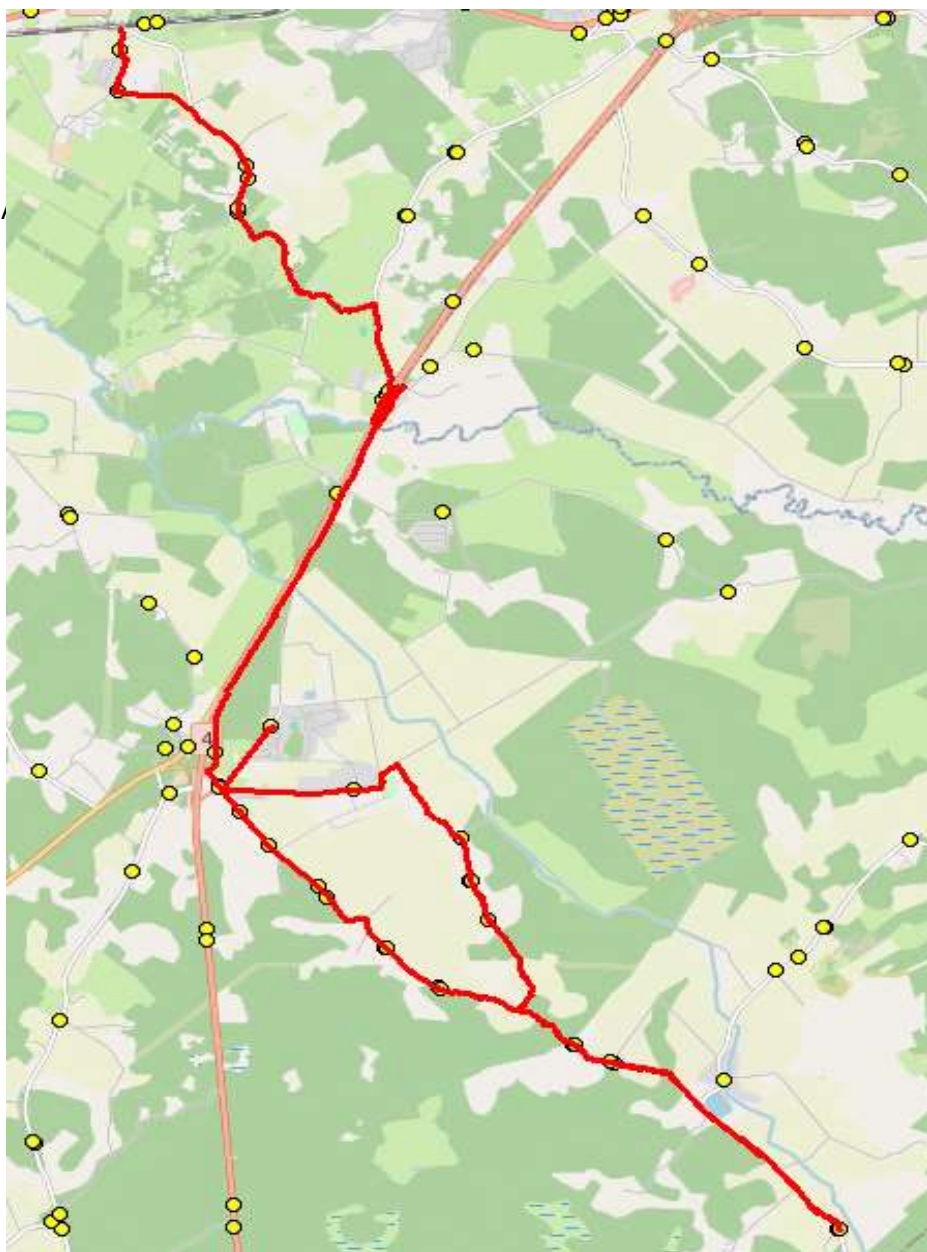

Saue valla bussiliin

Ä1

Ääsmäe - Jõgisoo - Valingu - Keila - Tuula - Orava - Ääsmäe

Sõiduplaan kehtib alates 02.09.2024
Liini teenindab HANSABUSS AS

Nr.	Peatus	Reis
		01 Ä1-01
1	Ääsmäe kool	07:20
2	Ääsmäe	07:21
3	Harutee	07:22
4	Jõgisoo	07:25
5	Forelli	07:27
6	Aila	07:33
7	Vanakooli	07:33
8	Ööbiku	07:36
9	Suurekivi	07:37
10	Korvi	07:39
11	Luha	07:43
12	Jõe	07:44
13	Tuula	07:51
14	Tuula seltsimaja	07:52
15	Liivamäe	07:55
16	Laane	07:58
17	Kaasiku	07:59
18	Hindreku	08:01
19	Rehe	08:01
20	Pähkli	08:02
21	Ääsmäe	08:05
22	Saksa	08:05
23	Reedi	08:06
24	Mõisamaa	08:07
25	Kooli talu	08:09
26	Külakõrtsu	08:10
27	Tagametsa	08:12
28	Andi	08:12
29	Taga-Orava	08:13
30	Orava	08:13
31	Kiviveski tee	08:14
32	Karjavahe tee	08:15
33	Ääsmäe kool	08:18

Märkused

Liini teenindamine toimub ainult koolipäevadel 1-5

Sõitjate sisenemine ja väljumine toimub kõikides liiklusemärgiga 541a tähistatud bussipeatustes

Saue valla bussiliin

Ä2

Ääsmäe - Jõgisoo - Valingu

Sõiduplaan kehtib alates 02.09.2024
Liini teenindab HANSABUSS

Nr.	Peatus	Reis 01
		Ä2-01
1	Ääsmäe kool	16:10
2	Karjavahe tee	16:12
3	Orava	16:14
4	Taga-Orava	16:15
5	Andi	16:16
6	Kuristo	16:17
7	Timuti	16:17
8	Ülesoo	16:21
9	Timuti	16:25
10	Kuristo	16:26
11	Külakõrtsu	16:27
12	Kooli talu	16:28
13	Mõisamaa	16:29
14	Reedi	16:29
15	Saksa	16:30
16	Ääsmäe	16:30
17	Harutee	16:31
18	Jõgisoo	16:34
19	Forelli	16:36
20	Aila	16:41
21	Vanakooli	16:41
22	Õöbiku	16:44
23	Suurekivi	16:45

Märkused

Liini teenindamine toimub ainult koolipäevadel 1-5

Sõitjate sisenemine ja väljumine toimub kõikides liiklusmärgiga 541a tähistatud bussipeatustes

MTÜ Harjumaa Ühistranspordikeskus
reg 80213342
Meistri 14
13517 Tallinn