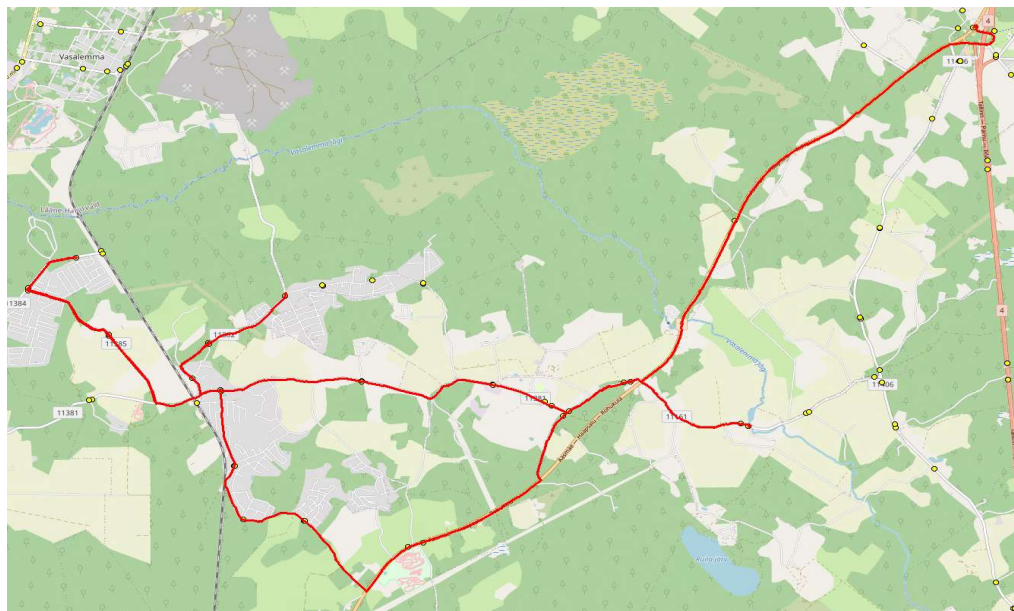

AS HANSABUSS
reg 10230847
Paavli tn 6
10412 Tallinn

Saue valla bussiliin

SK3

Ruila - Jaanika - Kaasiku - Kibuna - Laitse - Harutee

Sõiduplaan kehtib alates ainult 20.12.2024
Liini teenindab HANSABUSS AS

Nr.	Peatus	Reis 01
		SK3-01
1	Ruila kool	12:50
2	Vainu	12:51
3	Ruila tee	12:53
4	Laitse tee	12:55
5	Rallipargi	12:57
6	Hingu	13:00
7	Kullapa	13:02
8	Põlde	13:04
9	Kivisilla	13:06
10	Laitse seltsimaja	13:08
11	Tipi	13:09
12	Ülevälja	13:10
13	Vikerkaare	13:12
14	Ülevälja	13:14
15	Tipi	13:14
16	Nuudi tee	13:17
17	Luige	13:19
18	Raudteejaama tee	13:20
19	Luige	13:21
20	Nuudi tee	13:22
21	Laitse seltsimaja	13:25
22	Oru	13:28
23	Anniko tee	13:30
24	Laitse loss	13:31
25	Laitse tee	13:32
26	Ruila tee	13:33
27	Allikmäe	13:36
28	Harutee	13:41

Märkused

Liini teenindamine toimub ainult koolipäevadel 1-5

Sõitjate sisenemine ja väljumine toimub kõikides liiklusemärgiga 541a tähistatud bussipeatustes

Saue valla bussiliin

SK4

Jaanika - Kaasiku - Ruila - Haiba - Kernu