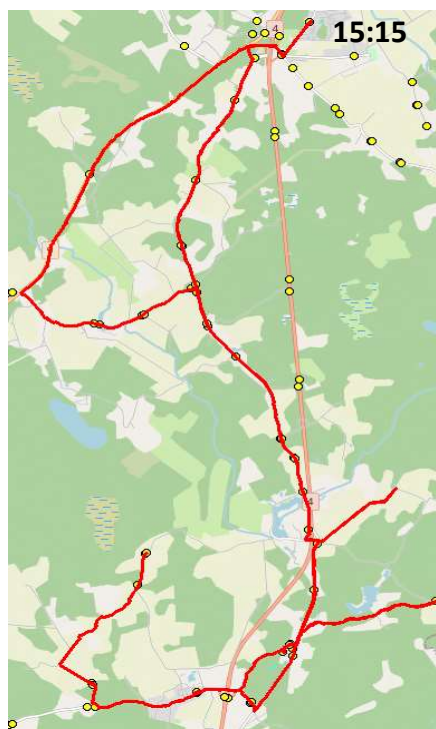

Sõiduplaan kehtib alates
 Liini teenindab

02.09.2024
 HANSABUSS AS

Nr.	Peatus	Reis
		01
		SK1-01
1	Kirikla	07:35
2	Haiba	07:41
3	Kernu koolimaja	07:45
4	Kohatu	07:48
5	Kernu mõis	07:49
6	Kohatu Uuetoa talu	07:51
7	Järveotsa	07:54
8	Ehala	07:55
9	Torupilli	07:56
10	Allika	07:58
11	Liiva	07:59
12	Kääbastemägi	08:00
13	Sinilille	08:01
14	Muusika	08:02
15	Toominga	08:04
16	Pähkli	08:05
17	Ääsmäe	08:06
18	Ääsmäe kool	08:07
19	Ääsmäe	08:08
20	Allikmäe	08:14
21	Vainu	08:17
22	Ruila kool	08:18

Kernu - Haiba - Ruila - Allikmäe - Muusika - Kernu - Mõnuste

Nr.	Peatus	Reis	Reis
		02	04
		SK1-01	SK1-01
1	Kernu koolimaja	14:15	15:15
2	Haiba	14:19	15:19
3	Loigu	14:20	15:20
4	Kernu	14:22	15:22
5	Kohatu	14:24	15:24
6	Kernu mõis	14:25	15:25
7	Järveotsa	14:26	15:26
8	Ehala	14:27	15:27
9	Torupilli	14:28	15:27
10	Allika	14:30	15:30
11	Liiva	14:31	15:31
12	Kääbastemägi	14:32	15:32
13	Kasekännu	14:33	15:33
14	Ruila kool	14:35	15:34
15	Vainu	14:36	15:36
16	Allikmäe	14:40	15:39
17	Ääsmäe		15:44
18	Ääsmäe kool		15:45
19	Ääsmäe		15:46
20	Toominga	14:45	15:49
21	Muusika	14:47	15:51
22	Sinilille	14:48	15:53
23	Kääbastemägi	14:49	15:54
24	Liiva	14:50	15:55
25	Allika	14:50	15:55
26	Torupilli	14:52	15:57
27	Ehala	14:53	15:58
28	Järveotsa	14:53	15:58
29	Kernu mõis	14:54	15:59
30	Kohatu Uuetoa talu	14:57	16:01
31	Kohatu	15:00	16:04
32	Kernu koolimaja	15:02	16:07
33	Kirikla		16:12
34	Kernu kool	15:01	16:15
35	Haiba		16:18
36	Linnumetsa		16:21
37	Ristema		16:26
38	Tagavälja		16:27

Uuetoa talu sissesõit 3,6 km, Tagavälja sissesõit 4,1 km

Reisi pikkus arvestatud Uuetoa talu ja Tagavälja sissesõiduga

Märkused

Liini teenindamine toimub ainult koolipäevadel 1-5

Sõitjate siseneamine ja väljumine toimub kõikides liiklusemärgiga 541a tähistatud bussipeatustes