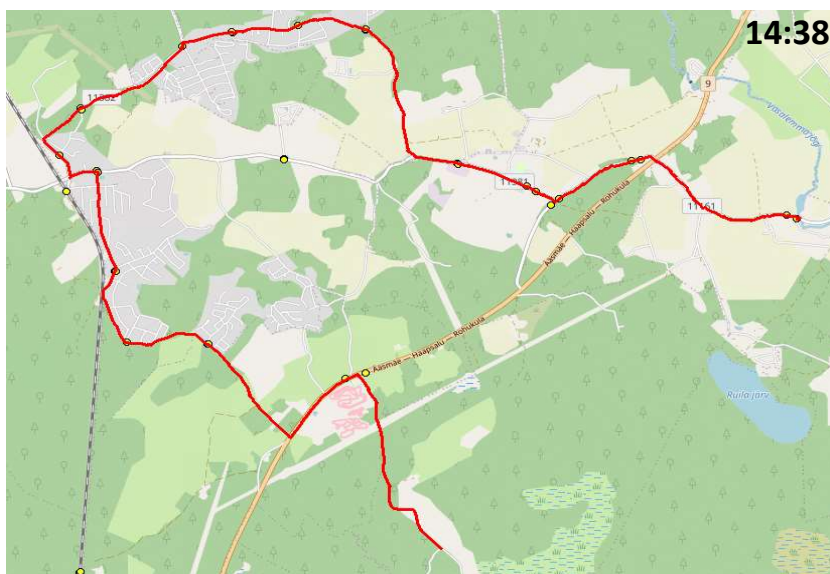

Saue valla bussiliin

SK4

Jaanika - Kaasiku - Ruila - Haiba - Kernu

Sõiduplaan kehtib alates
Liini teenindab

ainult 20.12.2024
HANSABUSS AS

Nr.	Peatus	Reis 01
		SK4-01
1	Rallipargi	07:30
2	Hingu	07:31
3	Kullapa	07:33
4	Põlde	07:35
5	Kivisilla	07:37
6	Laitse seltsimaja	07:40
7	Tipi	07:40
8	Ülevälja	07:41
9	Vikerkaare	07:43
10	Sarapiku	07:44
11	Rabääärse	07:45
12	Pihelga	07:46
13	Anniko tee	07:49
14	Laitse loss	07:50
15	Laitse tee	07:52
16	Ruila tee	07:53
17	Vainu	07:55
18	Ruila kool	07:56
19	Kasekännu	07:57
20	Käabastemägi	07:59
21	Allika	08:00
22	Torupilli	08:02
23	Ehala	08:02
24	Järveotsa	08:03
25	Kernu mõis	08:04
26	Kohatu	08:05
27	Kernu kool	08:06
28	Haiba	08:09
29	Kernu koolimaja	08:13

Ruila - Kaasiku - Jaanika - Ruila

Nr.	Peatus	Reis 02	Reis 04
		SK4-02	SK4-03
1	Ruila kool	12:12	14:38
2	Vainu	12:13	14:39
3	Ruila tee	12:16	14:42
4	Laitse loss	12:17	14:43
5	Anniko tee	12:18	14:44
6	Pihelga	12:21	14:47
7	Rabääärse	12:23	14:49
8	Sarapiku	12:24	14:50
9	Vikerkaare	12:25	14:51
10	Ülevälja	12:27	14:53
11	Tipi	12:27	14:53
12	Kivisilla	12:30	14:56
13	Põlde	12:32	14:58
14	Kullapa	12:33	14:59
15	Hingu	12:35	15:01
16	*Tuuliku AÜ	12:40	15:06
17	Rallipargi	12:45	
18	Vainu	12:49	
19	Ruila kool	12:50	

*Kell 14:38 ja 15:40 reisel Tuuliku AÜ sissesõit nõudmisel, kui on sõitja(id)
Tuuliku AÜ sissesõit 4,5km
Reaside pikkused arvestatud Tuuliku AÜ sissesõiduta

Märkused

Liini teenindamine toimub ainult koolipäevadel 1-5

Sõitjate sisenemine ja väljumine toimub kõikides liiklusemärgiga 541a tähistatud bussipeatustes