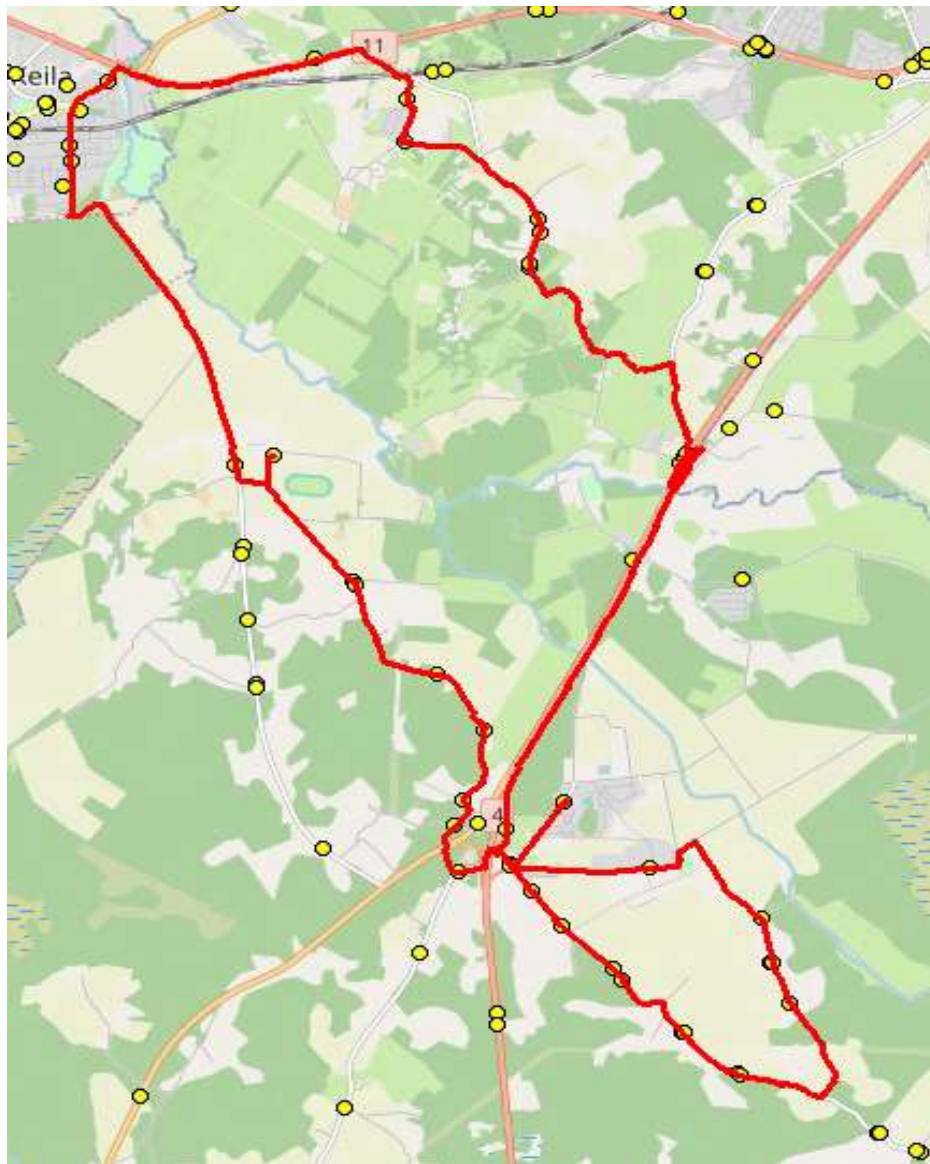

Osa 2

Liini number	Liikumistee	Bussi tüüp	
Ä1	Ääsmäe - Jõgisoo - Valingu - Keila - Tuula - Orava - Ääsmäe	Buss 3	ei muutu
Ä2	Ääsmäe - Jõgisoo - Valingu	Buss 1	ei muutu
Ä3	Ääsmäe - Tuula külakeskus - Keila - Valingu - Jõgisoo - Ääsmäe	Buss 1	ei muutu
Ä4	Ääsmäe - Koppelmaa - Tuula - Ääsmäe	Buss 1	ei muutu
SK1	Mõnuste - Haiba - Kernu - Muusika - Allikmäe - Ruila	Buss 1	ei muutu
SK2	Ruila - Kibuna - Laitse - Ruila	Buss 3	15:30 → 12:10,
SK3	Ruila - Jaanika - Kaasiku - Kibuna - Laitse - Harutee	Buss 3	16:30 → 12:50
SK4	Jaanika - Kaasiku - Ruila - Haiba - Kernu	Buss 3	14:38 → 12:12, 15:40 → 14:38
SN1	Munalaskme - Nissi - Tabara - Nissi - Hürjapea - Nissi	Buss 1	14:50 → 10:00 (R 14:50 marsruudiga), lisa 13:30 (R 14:50 marsruudiga)
SN2	Ellamaa - Turba - Nissi	Buss 1	14:50 → 13:30 (R 14:50 marsruudiga), lisa 10:10 (E-N 14:00 marsruudiga)
SN4	Turba - Kivitammi - Siimika - Lepaste - Ellamaa - Risti	Buss 1	ei muutu
SN5	Aruallika - Nissi - Lehetu - Turba	Buss 3	ei muutu

Saue valla bussiliin

Ä1

Ääsmäe - Jõgisoo - Valingu - Keila - Tuula - Orava - Ääsmäe

Sõiduplaan kehtib alates 02.09.2024
Liini teenindab HANSABUSS AS

Nr.	Peatus	Reis
		01 Ä1-01
1	Ääsmäe kool	07:20
2	Ääsmäe	07:21
3	Harutee	07:22
4	Jõgisoo	07:25
5	Forelli	07:27
6	Aila	07:33
7	Vanakooli	07:33
8	Ööbiku	07:36
9	Suurekivi	07:37
10	Korvi	07:39
11	Luha	07:43
12	Jõe	07:44
13	Tuula	07:51
14	Tuula seltsimaja	07:52
15	Liivamäe	07:55
16	Laane	07:58
17	Kaasiku	07:59
18	Hindreku	08:01
19	Rehe	08:01
20	Pähkli	08:02
21	Ääsmäe	08:05
22	Saksa	08:05
23	Reedi	08:06
24	Mõisamaa	08:07
25	Kooli talu	08:09
26	Külakõrtsu	08:10
27	Tagametsa	08:12
28	Andi	08:12
29	Taga-Orava	08:13
30	Orava	08:13
31	Kiviveski tee	08:14
32	Karjavahe tee	08:15
33	Ääsmäe kool	08:18

Märkused

Liini teenindamine toimub ainult koolipäevadel 1-5

Sõitjate sisenemine ja väljumine toimub kõikides liiklusemärgiga 541a tähistatud bussipeatustes

Saue valla bussiliin

Ä2

Ääsmäe - Jõgisoo - Valingu