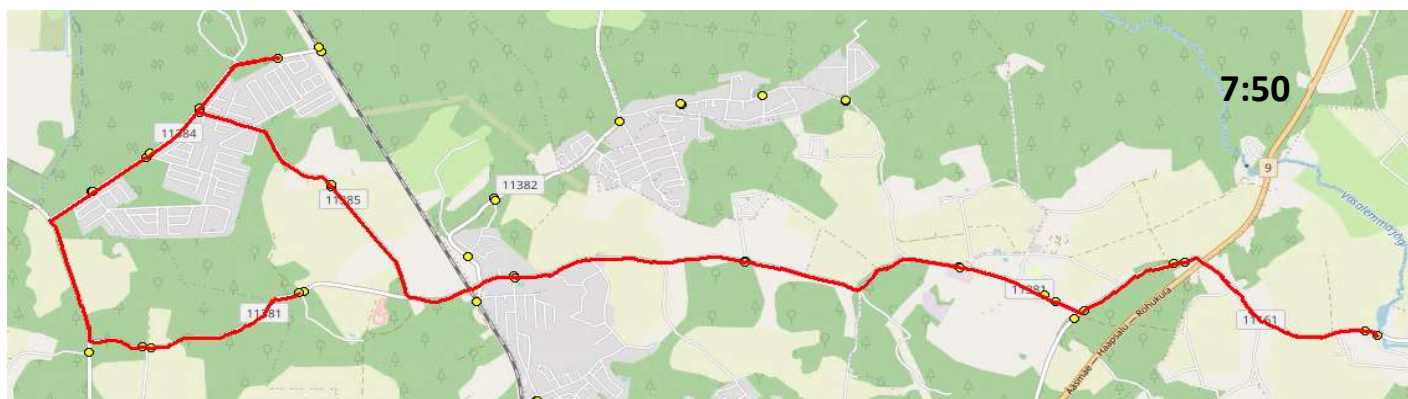

MTÜ Harjumaa Ühistranspordikeskus
reg 80213342
Meistri 14
13517 Tallinn

AS HANSABUSS
reg 10230847
Paavli tn 6
10412 Tallinn

Saue valla bussiliin

SK2

Ruila - Kibuna - Laitse - Ruila

Sõiduplaan kehtib alates
Liini teenindab

ainult 20.12.2024
HANSABUSS AS

Nr.	Peatus	Reis 01	Reis 03	Reis 05
		SK2-01	SK2-02	SK2-03
1	Ruila kool		12:10	14:40
2	Vainu		12:11	14:41
3	Ruila tee		12:13	14:43
4	Laitse loss		12:14	14:44
5	Anniko tee		12:15	14:45
6	Oru		12:17	14:47
7	Laitse seltsimaja		12:19	14:49
8	Munalaskme tee	07:50	12:22	14:51
9	Männimaa	07:52	12:24	14:53
10	Kibuna	07:54	12:26	14:55
11	Pardi tee	07:55	12:26	14:56
12	Raudteejaama tee	07:56	12:28	14:57
13	Luige	07:57	12:29	14:58
14	Nuudi tee	07:59	12:31	15:00
15	Laitse seltsimaja	08:02	12:33	15:03
16	Oru	08:04	12:36	15:06
17	Anniko tee	08:07	12:38	15:08
18	Laitse loss	08:07	12:39	15:09
19	Laitse tee	08:08	12:40	15:10
20	Ruila tee	08:09	12:41	15:11
21	Vainu	08:11	12:43	15:12
22	Ruila kool	08:12	12:44	15:13

Märkused

Liini teenindamine toimub ainult koolipäevadel 1-5

Sõitjate sisenemine ja väljumine toimub kõikides liiklusemärgiga 541a tähistatud bussipeatustes