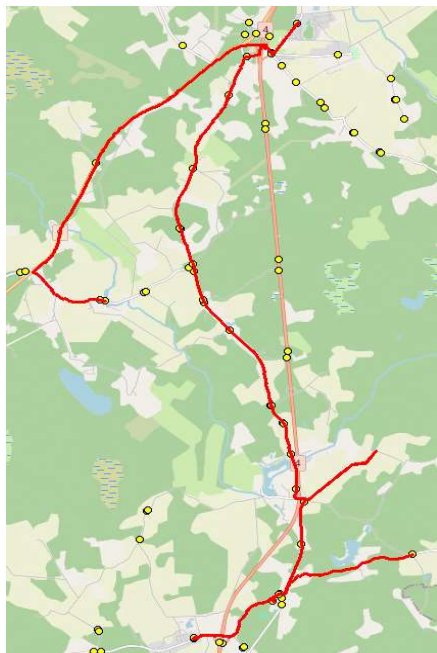

Ääsmäe - Tagametsa - Koppelmaa - Tuula - Ääsmäe

Nr.	Peatus	Reis 02
		Ä4-02
1	Ääsmäe kool	14:25
2	Saksa	14:27
3	Reedi	14:27
4	Mõisamaa	14:28
5	Kooli talu	14:30
6	Külakõrtsu	14:31
7	Andi	14:32
8	Taga-Orava	14:33
9	Orava	14:33
10	Kiviveski tee	14:34
11	Voore mõis	14:41
12	Raja	14:43
13	Karu tee	14:47
14	Jõgisoo	14:51
15	Harutee	14:54
16	Pällu	14:56
17	Koolitare	14:58
18	Karjatse	14:59
19	Suurearu	15:00
20	Tuula seltsimaja	15:02
21	Suurearu	15:03
22	Karjatse	15:04
23	Koolitare	15:05
24	Pällu	15:07
25	Ääsmäe	15:09
26	Ääsmäe kool	15:10

Märkused

Liini teenindamine toimub ainult koolipäevadel 1-5

Sõitjate sisenemine ja väljumine toimub kõikides liiklusemärgiga 541a tähistatud bussipeatustes

Saue valla bussiliin

SK1

Kirikla - Haiba - Kernu - Muusika - Allikmäe - Ruila

Sõiduplaan kehtib alates
 Liini teenindab

02.09.2024
 HANSABUSS AS

Nr.	Peatus	Reis
		01
		SK1-01
1	Kirikla	07:35
2	Haiba	07:41
3	Kernu koolimaja	07:45
4	Kohatu	07:48
5	Kernu mõis	07:49
6	Kohatu Uuetoa talu	07:51
7	Järveotsa	07:54
8	Ehala	07:55
9	Torupilli	07:56
10	Allika	07:58
11	Liiva	07:59
12	Kääbastemägi	08:00
13	Sinilille	08:01
14	Muusika	08:02
15	Toominga	08:04
16	Pähkli	08:05
17	Ääsmäe	08:06
18	Ääsmäe kool	08:07
19	Ääsmäe	08:08
20	Allikmäe	08:14
21	Vainu	08:17
22	Ruila kool	08:18