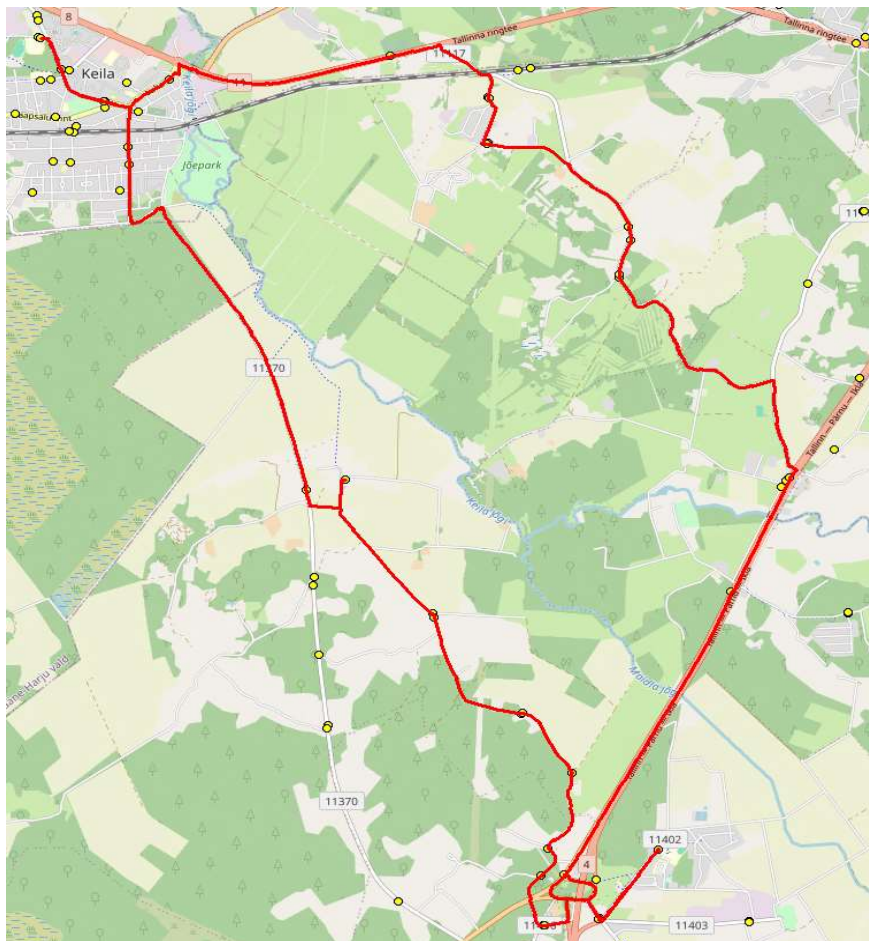

AS HANSABUSS
reg 10230847
Paavli tn 6
10412 Tallinn

Saue valla bussiliin

Ä3

Ääsmäe - Tuula külakeskus - Keila - Valingu - Jõgisoo - Ääsmäe

Sõiduplaan kehtib alates
Liini teenindab

02.09.2024
AS HANSABUSS

Nr.	Peatus	Reis
		01
		Ä3-01
1	Ääsmäe kool	13:30
2	Ääsmäe	13:31
3	Harutee	13:32
4	Pähkli	13:34
5	Rehe	13:35
6	Hindreku	13:35
7	Kaasiku	13:36
8	Laane	13:37
9	Liivamäe	13:39
10	Tuula seltsimaja	13:41
11	Tuula	13:43
12	Ülesõidu	13:50
13	Kultuurikeskuse	13:52
14	Pargi	13:53
15	Keila kool	13:53
16	Pargi	13:54
17	Keskpargi	13:55
18	Luha	13:55
19	Korvi	13:59
20	Suurekivi	14:01
21	Õõbiku	14:01
22	Tagasepa	14:04
23	Aila	14:05
24	Uku tee	14:09
25	Jõgisoo	14:12
26	Harutee	14:17
27	Ääsmäe	14:18
28	Ääsmäe kool	14:19

Märkused

Liini teenindamine toimub ainult koolipäevadel 1-5

Sõitjate sisenemine ja väljumine toimub kõikides liiklusmärgiga 541a tähistatud bussipeatustes

Saue valla bussiliin

Ä4

Ääsmäe - Koppelmaa - Tuula - Ääsmäe

Sõiduplaan kehtib alates
 Liini teenindab

02.09.2024
 HANSABUSS AS

Nr.	Peatus	Reis 01	Reis 03
		Ä4-01	Ä4-03
1	Ääsmäe kool	07:35	15:20
2	Ääsmäe	07:36	15:51
3	Harutee	07:37	15:22
4	Karu tee	07:44	15:27
5	Raja	07:48	15:31
6	Voore mõis	07:50	15:33
7	Karjavahe tee	07:57	15:40
8	Ääsmäe kool	07:59	15:42
9	Ääsmäe	08:00	15:43
10	Pällu	08:03	15:46
11	Kooli tare	08:05	15:48
12	Karjatse	08:06	15:49
13	Suurearu	08:07	15:50
14	Tuula seltsimaja	08:09	15:52
15	Suurearu	08:10	15:53
16	Karjatse	08:11	15:54
17	Kooli tare	08:12	15:55
18	Pällu	08:14	15:57
19	Ääsmäe	08:15	15:59
20	Ääsmäe kool	08:16	16:00