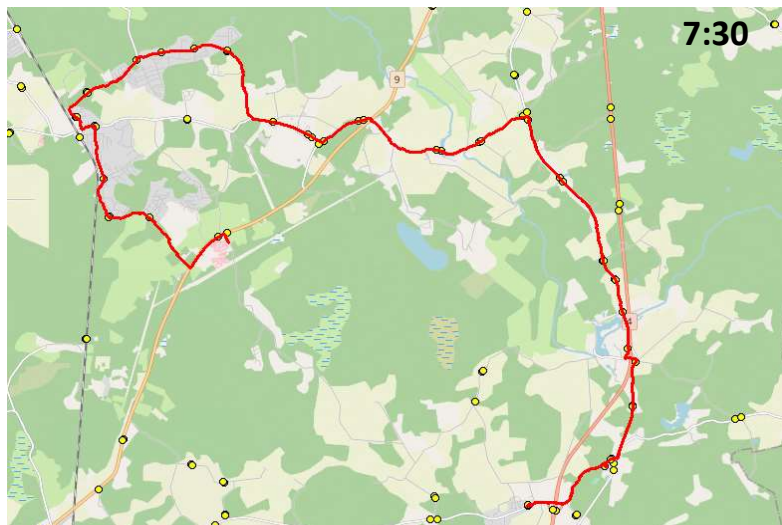

Saue valla bussiliin

SK4

Jaanika - Kaasiku - Ruila - Haiba - Kernu

Sõiduplaan kehtib alates
Liini teenindab

ainult 20.12.2024
HANSABUSS AS

Nr.	Peatus	Reis 01
		SK4-01
1	Rallipargi	07:30
2	Hingu	07:31
3	Kullapa	07:33
4	Põlde	07:35
5	Kivisilla	07:37
6	Laitse seltsimaja	07:40
7	Tipi	07:40
8	Ülevälja	07:41
9	Vikerkaare	07:43
10	Sarapiku	07:44
11	Rabääärse	07:45
12	Pihelga	07:46
13	Anniko tee	07:49
14	Laitse loss	07:50
15	Laitse tee	07:52
16	Ruila tee	07:53
17	Vainu	07:55
18	Ruila kool	07:56
19	Kasekännu	07:57
20	Käabastemägi	07:59
21	Allika	08:00
22	Torupilli	08:02
23	Ehala	08:02
24	Järveotsa	08:03
25	Kernu mõis	08:04
26	Kohatu	08:05
27	Kernu kool	08:06
28	Haiba	08:09
29	Kernu koolimaja	08:13

Ruila - Kaasiku - Jaanika - Ruila

Nr.	Peatus	Reis 02	Reis 04
		SK4-02	SK4-03
1	Ruila kool	12:12	14:38
2	Vainu	12:13	14:39
3	Ruila tee	12:16	14:42
4	Laitse loss	12:17	14:43
5	Anniko tee	12:18	14:44
6	Pihelga	12:21	14:47
7	Rabääärse	12:23	14:49
8	Sarapiku	12:24	14:50
9	Vikerkaare	12:25	14:51
10	Ülevälja	12:27	14:53
11	Tipi	12:27	14:53
12	Kivisilla	12:30	14:56
13	Põlde	12:32	14:58
14	Kullapa	12:33	14:59
15	Hingu	12:35	15:01
16	*Tuuliku AÜ	12:40	15:06
17	Rallipargi	12:45	
18	Vainu	12:49	
19	Ruila kool	12:50	

*Kell 14:38 ja 15:40 reisel Tuuliku AÜ sissesõit nõudmisel, kui on sõitja(id)
Tuuliku AÜ sissesõit 4,5km
Reaside pikkused arvestatud Tuuliku AÜ sissesõiduta

Märkused

Liini teenindamine toimub ainult koolipäevadel 1-5

Sõitjate sisenemine ja väljumine toimub kõikides liiklusemärgiga 541a tähistatud bussipeatustes