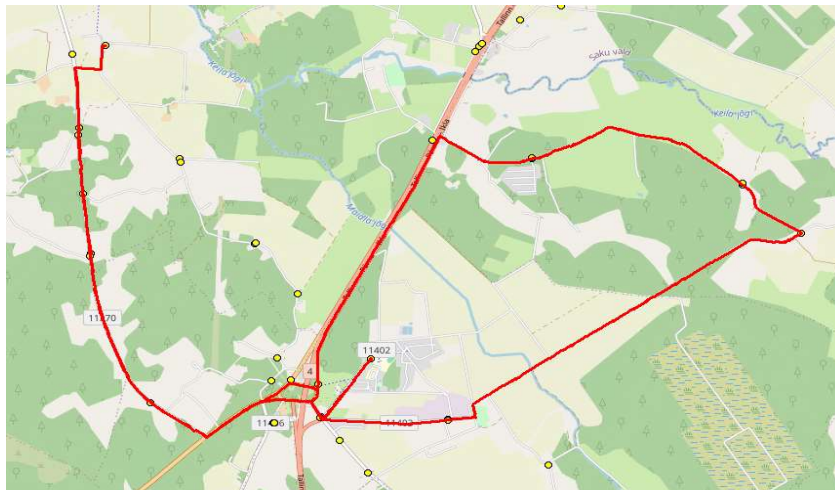

AS HANSABUSS
reg 10230847
Paavli tn 6
10412 Tallinn

Saue valla bussiliin

Ä3

Ääsmäe - Tuula külakeskus - Keila - Valingu - Jõgisoo - Ääsmäe

Sõiduplaan kehtib alates
Liini teenindab

02.09.2024
AS HANSABUSS

Nr.	Peatus	Reis
		01
		Ä3-01
1	Ääsmäe kool	13:30
2	Ääsmäe	13:31
3	Harutee	13:32
4	Pähkli	13:34
5	Rehe	13:35
6	Hindreku	13:35
7	Kaasiku	13:36
8	Laane	13:37
9	Liivamäe	13:39
10	Tuula seltsimaja	13:41
11	Tuula	13:43
12	Ülesõidu	13:50
13	Kultuurikeskuse	13:52
14	Pargi	13:53
15	Keila kool	13:53
16	Pargi	13:54
17	Keskpargi	13:55
18	Luha	13:55
19	Korvi	13:59
20	Suurekivi	14:01
21	Õõbiku	14:01
22	Tagasepa	14:04
23	Aila	14:05
24	Uku tee	14:09
25	Jõgisoo	14:12
26	Harutee	14:17
27	Ääsmäe	14:18
28	Ääsmäe kool	14:19

Märkused

Liini teenindamine toimub ainult koolipäevadel 1-5

Sõitjate sisenemine ja väljumine toimub kõikides liiklusmärgiga 541a tähistatud bussipeatustes

Saue valla bussiliin

Ä4

Ääsmäe - Koppelmaa - Tuula - Ääsmäe

Sõiduplaan kehtib alates
 Liini teenindab

02.09.2024
 HANSABUSS AS

Nr.	Peatus	Reis 01	Reis 03
		Ä4-01	Ä4-03
1	Ääsmäe kool	07:35	15:20
2	Ääsmäe	07:36	15:51
3	Harutee	07:37	15:22
4	Karu tee	07:44	15:27
5	Raja	07:48	15:31
6	Voore mõis	07:50	15:33
7	Karjavahe tee	07:57	15:40
8	Ääsmäe kool	07:59	15:42
9	Ääsmäe	08:00	15:43
10	Pällu	08:03	15:46
11	Kooli tare	08:05	15:48
12	Karjatse	08:06	15:49
13	Suurearu	08:07	15:50
14	Tuula seltsimaja	08:09	15:52
15	Suurearu	08:10	15:53
16	Karjatse	08:11	15:54
17	Kooli tare	08:12	15:55
18	Pällu	08:14	15:57
19	Ääsmäe	08:15	15:59
20	Ääsmäe kool	08:16	16:00