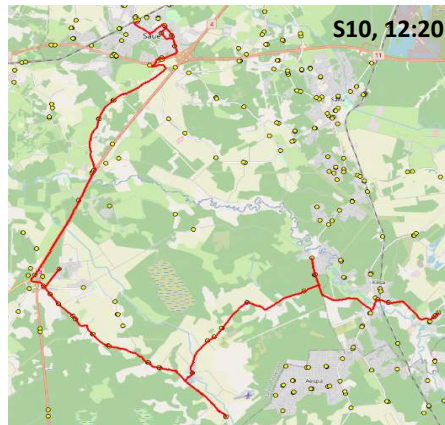

Kiisa - Maidla - Ääsmäe - Saue kool

Nr.	Peatus	Reis 02	Reis 04	Reis 06	Reis 08
		S10-01	S10-01	S10-01	S10-01
1	Trelli tee	07:35			
2	Männi	07:36			
3	Kiisa keskus	07:40			
4	Kiisa kauplus	07:41			
5	Kurtna	07:43			
6	Kurtna kool	07:44		13:30	
7	Kurtna	07:45		13:30	
8	Kiisa kauplus	07:47		13:33	
9	Kiisa jaam	07:48	11:05		15:25
10	Kiisa keskus	07:49	11:06	13:33	15:26
11	Männi	07:52	11:09	13:37	15:29
12	Trelli tee	07:54	11:11	13:38	15:31
13	Männi	07:55	11:12	13:39	
14	Urumarja tee	07:56	11:13	13:41	
15	Ojari	07:59	11:17	13:44	
16	Kullaliiva	08:02	11:19	13:47	
17	Maidla külakeskus	08:03	11:20	13:47	
18	Otsa tee	08:03	11:20	13:48	
19	Maidla mõis	08:06	11:23	13:50	
20	Timuti	08:07	11:24	13:52	
21	Kuristo	08:07	11:25	13:52	
22	Külakõrtsu	08:09	11:26	13:54	
23	Kooli talu	08:10	11:27	13:54	
24	Mõisamaa	08:11	11:28	13:55	
25	Reedi	08:11	11:28	13:56	
26	Saksa	08:12	11:29	13:57	
27	Ääsmäe kool	08:13	11:30	13:58	
28	Ääsmäe	08:14	11:31	13:59	
29	Harutee	08:15	11:32	14:00	
30	Jõgisoo	08:18	11:35	14:03	
31	Forelli	08:20	11:37	14:05	
32	Mullaste	08:22	11:39	14:07	
33	Liidumäe	08:23	11:40	14:08	
34	Saue tee	08:27	11:44	14:12	
35	Paulig	08:28	11:45	14:13	
36	Saue kool	08:30	11:47	14:14	
37	Pärnasalu	08:31	11:48	14:15	
38	Noortekeskus	08:31	11:48	14:16	
39	Kuuseheki	08:33	11:50	14:18	
40	Saue jaam	08:34	11:51	14:18	

Märkused

1-5 liini teenindamine toimub tööpäevadel
Sõitjate siseneamine ja väljumine toimub kõikides liiklusemärgiga 541a tähistatud bussipeatustes