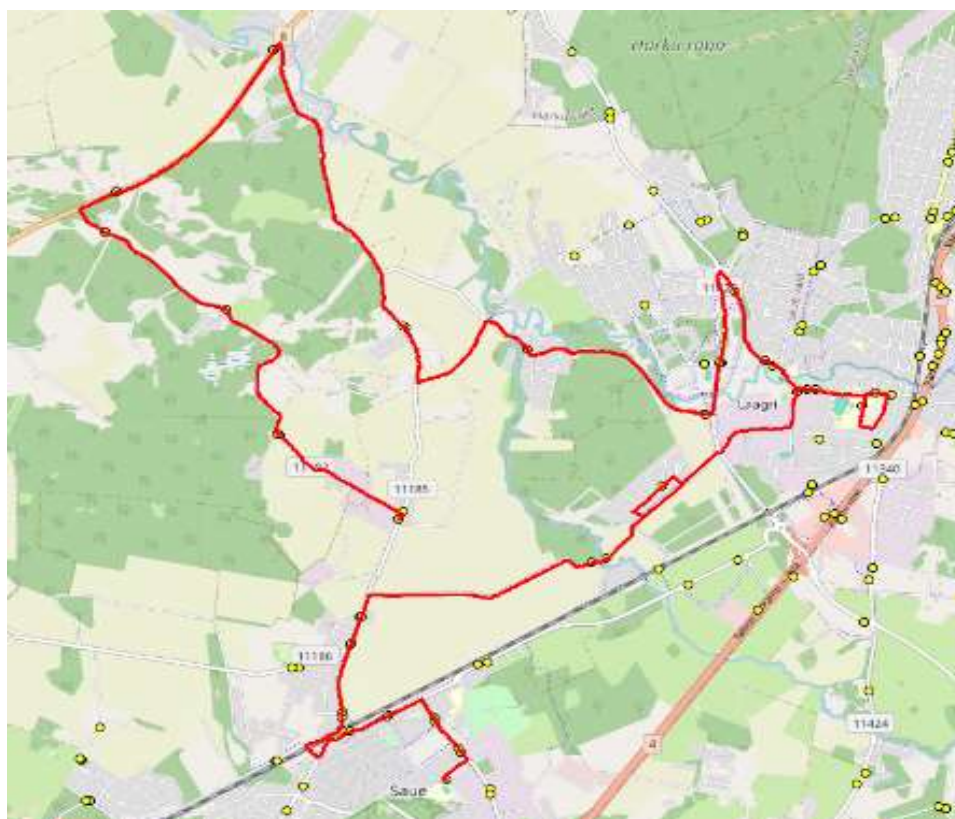

MTÜ Põhja-Eesti Ühistranspordikeskus
reg 80213342
Meistri 14
13517 Tallinn

AS HANSABUSS
reg 10230847
Paavli tn 6
10412 Tallinn

Saue valla bussiliin

S4

Saue - Koidu - Laagri kool - Hüüru - Kurvi tee

Sõiduplaan kehtib alates 21.02.2025
Liini teenindab HANSABUSS AS

Nr.	Peatus	Reis 01
		S4-01
1	Saue kool	13:37
2	Pärnasalu	13:38
3	Noortekeskus	13:39
4	Kuuseheki	13:40
5	Saue jaam	13:41
6	Suurevälja põik	13:43
7	Haavasalu	13:44
8	Suurevälja	13:44
9	Saunapunkt	13:48
10	Koidu	13:51
11	Laagri alevik	13:58
12	Laagri kool	13:59
13	Rahnu	14:00
14	Laagri alevik	14:01
15	Metsa	14:02
16	Tuulemurru	14:03
17	Veskirahva	14:06
18	Koru	14:08
19	Karutiigi	14:10
20	Tiiri	14:12
21	Uus-Klaokse	14:14
22	Hüüru	14:19
23	Pühaküla	14:21
24	Roosi tee	14:22
25	Püha	14:25
26	Põlma	14:26
27	Kurvi tee	14:28