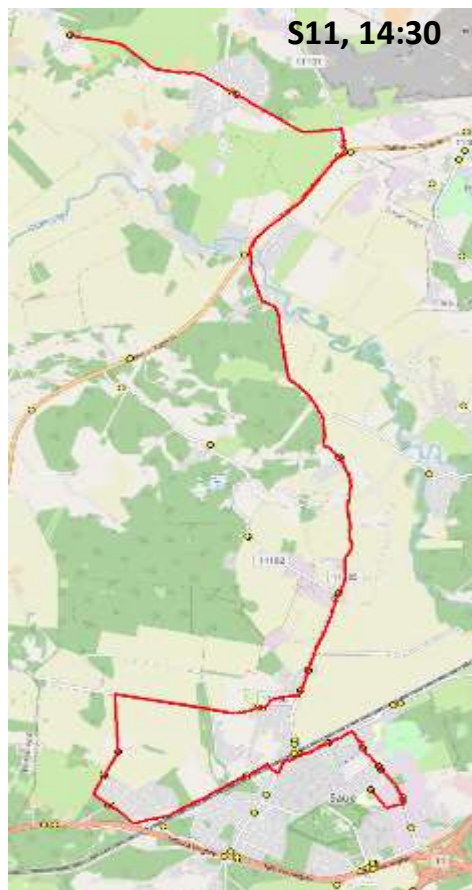

Märkused

1-5 liini teenindamine toimub tööpäevadel

Sõitjate sisenemine ja väljumine toimub kõikides liiklusemärgiga 541a tähistatud bussipeatustes