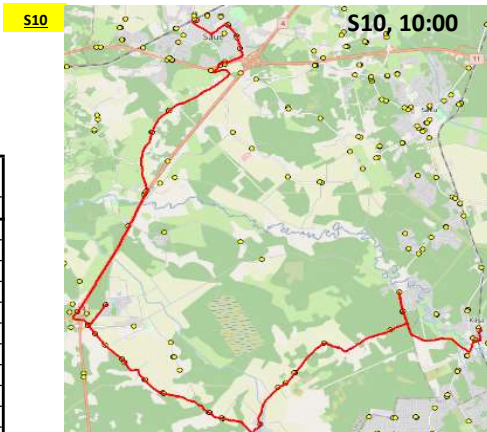

Kiisa - Maidla - Ääsmäe - Saue kool

Nr.	Peatus	Reis 02	Reis 04	Reis 06	Reis 08
		S10-01	S10-01	S10-01	S10-01
1	Trelli tee	07:35			
2	Männi	07:36			
3	Kiisa keskus	07:40			
4	Kiisa kauplus	07:41			
5	Kurtna	07:43			
6	Kurtna kool	07:44		13:30	
7	Kurtna	07:45		13:30	
8	Kiisa kauplus	07:47		13:33	
9	Kiisa jaam	07:48	11:05		15:25
10	Kiisa keskus	07:49	11:06	13:33	15:26
11	Männi	07:52	11:09	13:37	15:29
12	Trelli tee	07:54	11:11	13:38	15:31
13	Männi	07:55	11:12	13:39	
14	Urumarja tee	07:56	11:13	13:41	
15	Ojari	07:59	11:17	13:44	
16	Kullaliiva	08:02	11:19	13:47	
17	Maidla külakeskus	08:03	11:20	13:47	
18	Otsa tee	08:03	11:20	13:48	
19	Maidla mõis	08:06	11:23	13:50	
20	Timuti	08:07	11:24	13:52	
21	Kuristo	08:07	11:25	13:52	
22	Külakõrtsu	08:09	11:26	13:54	
23	Kooli talu	08:10	11:27	13:54	
24	Mõisamaa	08:11	11:28	13:55	
25	Reedi	08:11	11:28	13:56	
26	Saksa	08:12	11:29	13:57	
27	Ääsmäe kool	08:13	11:30	13:58	
28	Ääsmäe	08:14	11:31	13:59	
29	Harutee	08:15	11:32	14:00	
30	Jõgisoo	08:18	11:35	14:03	
31	Forelli	08:20	11:37	14:05	
32	Mullaste	08:22	11:39	14:07	
33	Liidumäe	08:23	11:40	14:08	
34	Saue tee	08:27	11:44	14:12	
35	Paulig	08:28	11:45	14:13	
36	Saue kool	08:30	11:47	14:14	
37	Pärnasalu	08:31	11:48	14:15	
38	Noortekeskus	08:31	11:48	14:16	
39	Kuuseheki	08:33	11:50	14:18	
40	Saue jaam	08:34	11:51	14:18	

Märkused

1-5 liini teenindamine toimub tööpäevadel
Sõitjate siseneamine ja väljumine toimub kõikides liiklusemärgiga 541a tähistatud bussipeatustes