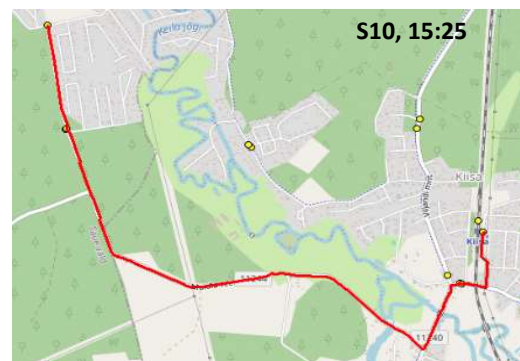

Kiisa - Maidla - Ääsmäe - Saue kool

Nr.	Peatus	Reis 02	Reis 04	Reis 06	Reis 08
		S10-01	S10-01	S10-01	S10-01
1	Trelli tee	07:35			
2	Männi	07:36			
3	Kiisa keskus	07:40			
4	Kiisa kauplus	07:41			
5	Kurtna	07:43			
6	Kurtna kool	07:44		13:30	
7	Kurtna	07:45		13:30	
8	Kiisa kauplus	07:47		13:33	
9	Kiisa jaam	07:48	11:05		15:25
10	Kiisa keskus	07:49	11:06	13:33	15:26
11	Männi	07:52	11:09	13:37	15:29
12	Trelli tee	07:54	11:11	13:38	15:31
13	Männi	07:55	11:12	13:39	
14	Urumarja tee	07:56	11:13	13:41	
15	Ojari	07:59	11:17	13:44	
16	Kullaliiva	08:02	11:19	13:47	
17	Maidla külakeskus	08:03	11:20	13:47	
18	Otsa tee	08:03	11:20	13:48	
19	Maidla mõis	08:06	11:23	13:50	
20	Timuti	08:07	11:24	13:52	
21	Kuristo	08:07	11:25	13:52	
22	Külakõrtsu	08:09	11:26	13:54	
23	Kooli talu	08:10	11:27	13:54	
24	Mõisamaa	08:11	11:28	13:55	
25	Reedi	08:11	11:28	13:56	
26	Saksa	08:12	11:29	13:57	
27	Ääsmäe kool	08:13	11:30	13:58	
28	Ääsmäe	08:14	11:31	13:59	
29	Harutee	08:15	11:32	14:00	
30	Jõgisoo	08:18	11:35	14:03	
31	Forelli	08:20	11:37	14:05	
32	Mullaste	08:22	11:39	14:07	
33	Liidumäe	08:23	11:40	14:08	
34	Saue tee	08:27	11:44	14:12	
35	Paulig	08:28	11:45	14:13	
36	Saue kool	08:30	11:47	14:14	
37	Pärnasalu	08:31	11:48	14:15	
38	Noortekeskus	08:31	11:48	14:16	
39	Kuuseheki	08:33	11:50	14:18	
40	Saue jaam	08:34	11:51	14:18	

Märkused

1-5 liini teenindamine toimub tööpäevadel
Sõitjate siseneamine ja väljumine toimub kõikides liiklusemärgiga 541a tähistatud bussipeatustes