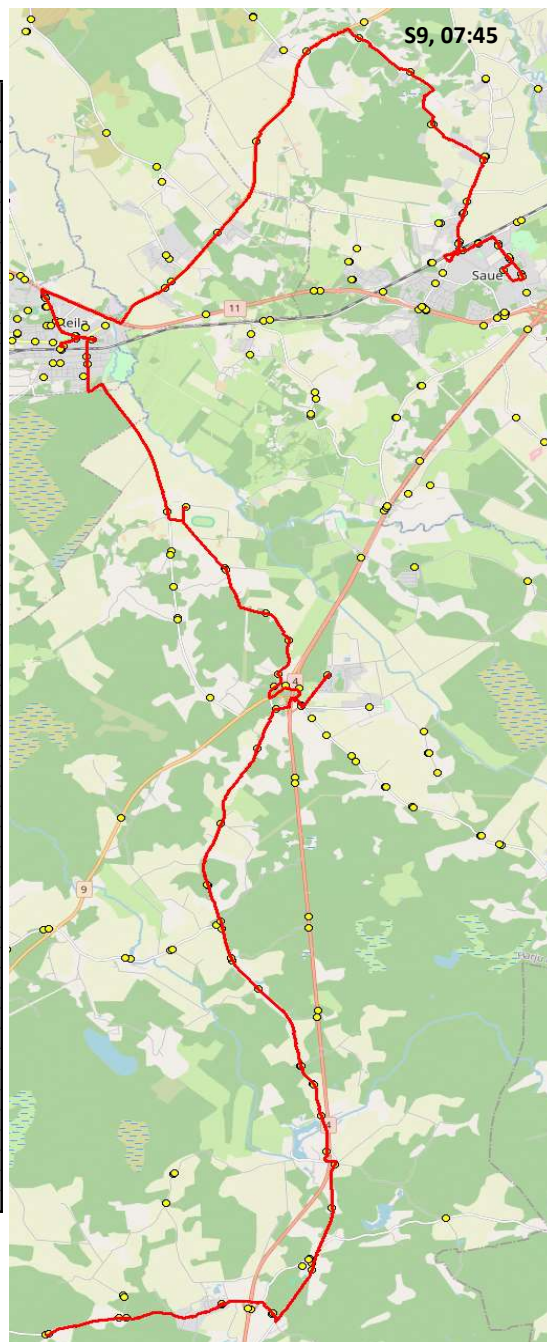

Märkused

1-5 liini teenindamine toimub tööpäevadel
Sõitjate sisene mine ja väljumine toimub kõikides liiklusemärgiga 541a