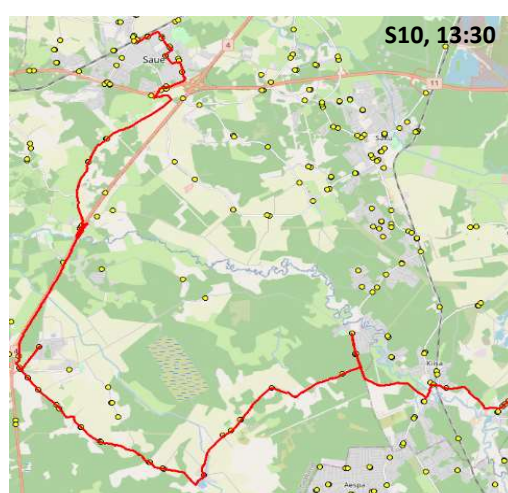

Kiisa - Maidla - Ääsmäe - Saue kool

Nr.	Peatus	Reis 02	Reis 04	Reis 06	Reis 08
		S10-01	S10-01	S10-01	S10-01
1	Trelli tee	07:35			
2	Männi	07:36			
3	Kiisa keskus	07:40			
4	Kiisa kauplus	07:41			
5	Kurtna	07:43			
6	Kurtna kool	07:44		13:30	
7	Kurtna	07:45		13:30	
8	Kiisa kauplus	07:47		13:33	
9	Kiisa jaam	07:48	11:05		15:25
10	Kiisa keskus	07:49	11:06	13:33	15:26
11	Männi	07:52	11:09	13:37	15:29
12	Trelli tee	07:54	11:11	13:38	15:31
13	Männi	07:55	11:12	13:39	
14	Urumarja tee	07:56	11:13	13:41	
15	Ojari	07:59	11:17	13:44	
16	Kullaliiva	08:02	11:19	13:47	
17	Maidla külakeskus	08:03	11:20	13:47	
18	Otsa tee	08:03	11:20	13:48	
19	Maidla mõis	08:06	11:23	13:50	
20	Timuti	08:07	11:24	13:52	
21	Kuristo	08:07	11:25	13:52	
22	Külakõrtsu	08:09	11:26	13:54	
23	Kooli talu	08:10	11:27	13:54	
24	Mõisamaa	08:11	11:28	13:55	
25	Reedi	08:11	11:28	13:56	
26	Saksa	08:12	11:29	13:57	
27	Ääsmäe kool	08:13	11:30	13:58	
28	Ääsmäe	08:14	11:31	13:59	
29	Harutee	08:15	11:32	14:00	
30	Jõgisoo	08:18	11:35	14:03	
31	Forelli	08:20	11:37	14:05	
32	Mullaste	08:22	11:39	14:07	
33	Liidumäe	08:23	11:40	14:08	
34	Saue tee	08:27	11:44	14:12	
35	Paulig	08:28	11:45	14:13	
36	Saue kool	08:30	11:47	14:14	
37	Pärnasalu	08:31	11:48	14:15	
38	Noortekeskus	08:31	11:48	14:16	
39	Kuuseheki	08:33	11:50	14:18	
40	Saue jaam	08:34	11:51	14:18	

Märkused

1-5 liini teenindamine toimub tööpäevadel
Sõitjate siseneamine ja väljumine toimub kõikides liiklusemärgiga 541a tähistatud bussipeatustes