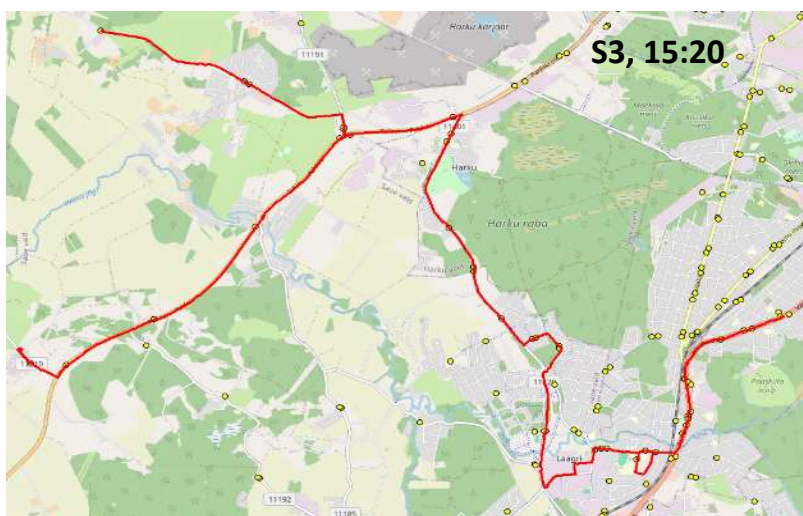

Märkused

Liini teenindamine toimub ainult koolipäevadel 1-5
Sõitjate sisenemine ja väljumine toimub kõikides liiklusemärgiga 541a tähistatud bussipeatustes

*Kell 12:30 ja 15:20 reisidel Pihuoja sissesõit nõudmisel, kui on sõitjaid