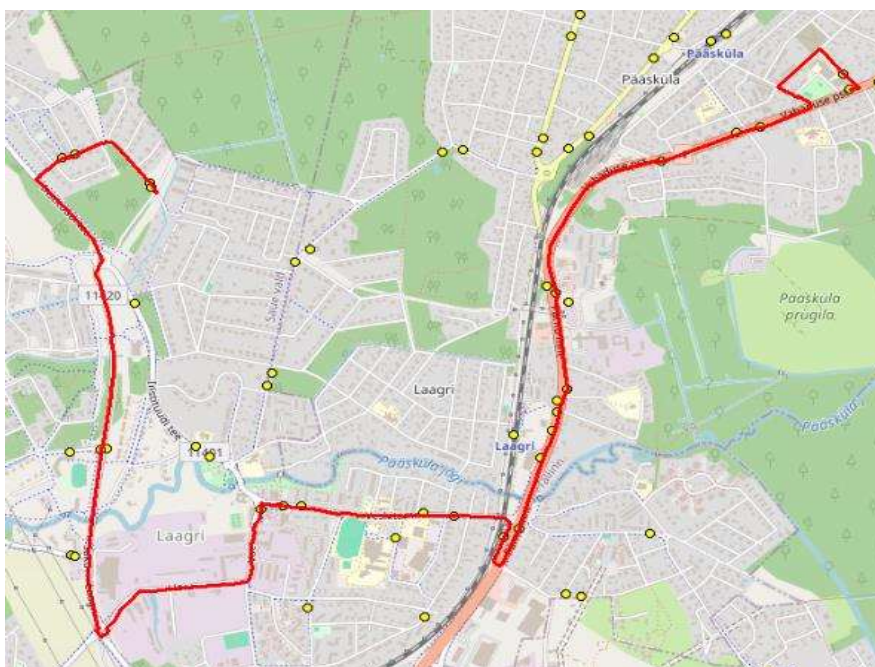

AS HANSABUSS
reg 10230847
Paavli tn 6
10412 Tallinn

Saue valla bussiliin

S12

Väriheina - Laagri alevik- Pääsküla Kool

Sõiduplaan kehtib alates 02.09.2024
Liini teenindab HANSABUSS AS

Nr.	Peatus	Reis 01
		S12-01
1	Väriheina	08:25
2	Käokeele	08:26
3	Veskirahva	08:29
4	Laagri alevik	08:33
5	Laagri alevik	08:33
6	Rahnu	08:34
7	Nõlvaku	08:36
8	Nõlvaku	08:37
9	Vana-Pääsküla	08:38
10	Pärnu maantee	08:39
11	Naaritsa	08:40
12	Raba	08:41
13	Vikerkaare	08:43