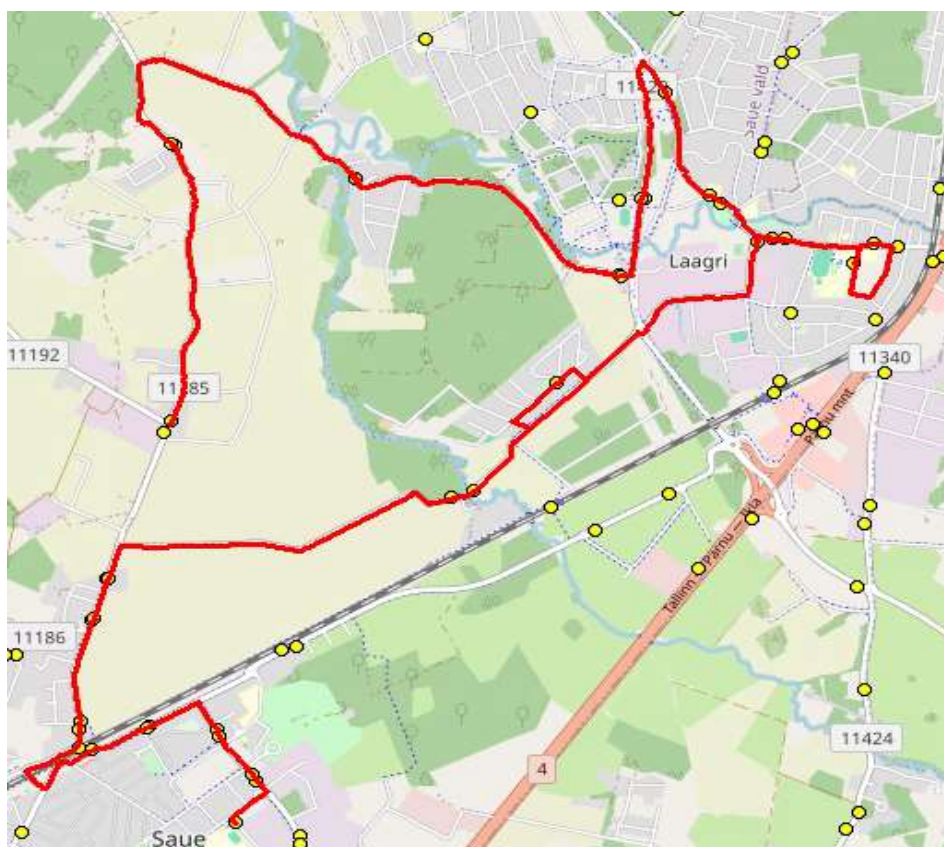

AS HANSABUSS
reg 10230847
Paavli tn 6
10412 Tallinn

Saue valla bussiliin

S5

Saue - Koidu - Laagri kool - Alliku

Sõiduplaan kehtib alates ainult 21.02.2025
Liini teenindab HANSABUSS AS

Nr.	Peatus	Reis
		01
		S5-01
1	Saue kool	12:10
2	Pärnasalu	12:11
3	Noortekeskus	12:12
4	Kuuseheki	12:13
5	Saue jaam	12:14
6	Suurevälja põik	12:16
7	Haavasalu	12:17
8	Suurevälja	12:17
9	Saunapunkt	12:21
10	Koidu	12:24
11	Laagri alevik	12:30
12	Laagri kool	12:31
13	Rahnu	12:32
14	Laagri alevik	12:33
15	Metsa	12:34
16	Tuulemurru	12:35
17	Veskirahva	12:38
18	Koru	12:39
19	Karutiigi	12:41
20	Vahtramäe	12:43
21	Uus-Klaokse	12:44
22	Seltsimaja	12:48