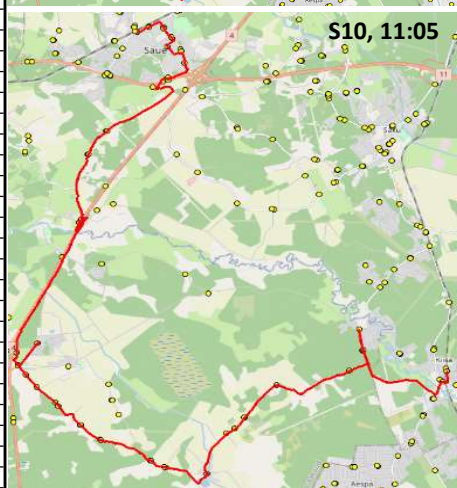

Kiisa - Maidla - Ääsmäe - Saue kool

Nr.	Peatus	Reis 02	Reis 04	Reis 06	Reis 08
		S10-01	S10-01	S10-01	S10-01
1	Trelli tee	07:35			
2	Männi	07:36			
3	Kiisa keskus	07:40			
4	Kiisa kauplus	07:41			
5	Kurtna	07:43			
6	Kurtna kool	07:44		13:30	
7	Kurtna	07:45		13:30	
8	Kiisa kauplus	07:47		13:33	
9	Kiisa jaam	07:48	11:05		15:25
10	Kiisa keskus	07:49	11:06	13:33	15:26
11	Männi	07:52	11:09	13:37	15:29
12	Trelli tee	07:54	11:11	13:38	15:31
13	Männi	07:55	11:12	13:39	
14	Urumarja tee	07:56	11:13	13:41	
15	Ojari	07:59	11:17	13:44	
16	Kullaliiva	08:02	11:19	13:47	
17	Maidla külakeskus	08:03	11:20	13:47	
18	Otsa tee	08:03	11:20	13:48	
19	Maidla mõis	08:06	11:23	13:50	
20	Timuti	08:07	11:24	13:52	
21	Kuristo	08:07	11:25	13:52	
22	Külakõrtsu	08:09	11:26	13:54	
23	Kooli talu	08:10	11:27	13:54	
24	Mõisamaa	08:11	11:28	13:55	
25	Reedi	08:11	11:28	13:56	
26	Saksa	08:12	11:29	13:57	
27	Ääsmäe kool	08:13	11:30	13:58	
28	Ääsmäe	08:14	11:31	13:59	
29	Harutee	08:15	11:32	14:00	
30	Jõgisoo	08:18	11:35	14:03	
31	Forelli	08:20	11:37	14:05	
32	Mullaste	08:22	11:39	14:07	
33	Liidumäe	08:23	11:40	14:08	
34	Saue tee	08:27	11:44	14:12	
35	Paulig	08:28	11:45	14:13	
36	Saue kool	08:30	11:47	14:14	
37	Pärnasalu	08:31	11:48	14:15	
38	Noortekeskus	08:31	11:48	14:16	
39	Kuuseheki	08:33	11:50	14:18	
40	Saue jaam	08:34	11:51	14:18	

Märkused

1-5 liini teenindamine toimub tööpäevadel
Sõitjate siseneamine ja väljumine toimub kõikides liiklusemärgiga 541a tähistatud bussipeatustes