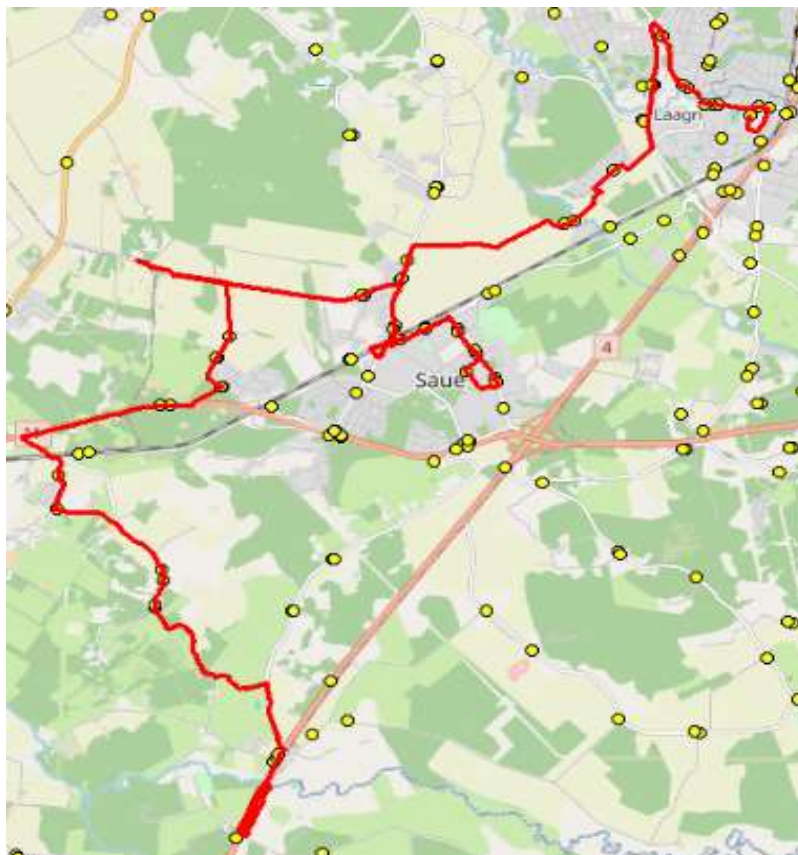

AS HANSABUSS
reg 10230847
Paavli tn 6
10412 Tallinn

Saue valla bussiliin

S7

Laagri kool - Koidu - Saue - Vanamõisa - Valingu - Jõgisoo

Sõiduplaan kehtib alates
Liini teenindab

ainult 21.02.2025
HANSABUSS AS

Nr.	Peatus	Reis
		01
		S7-02
1	Laagri kool	12:30
2	Rahnu	12:32
3	Laagri alevik	12:33
4	Metsa	12:34
5	Tuulemurru	12:35
6	Veskirahva	12:37
7	Koidu	12:40
8	Saunapunkt	12:42
9	Suurevälja	12:45
10	Haavasalu	12:45
11	Suurevälja põik	12:46
12	Saue jaam	12:47
13	Kuuseheki	12:48
14	Noortekeskus	12:49
15	Pärnasalu	12:49
16	Tule	12:50
17	Saue kool	13:35
18	Saue jaam	13:39
19	Suurevälja põik	13:41
20	Vabaõhukeskuse	13:43
21	*Tõnni talu	13:47
22	Vanamõisa mõis	13:51
23	Tuuleveski	13:53
24	Jalaka tee	13:55
25	Pähklisalu tee	13:56
26	Suurekivi	13:59
27	Ööbiku	14:00
28	Tagasepa	14:02
29	Aila	14:02
30	Uku tee	14:06
31	Jõgisoo	14:09