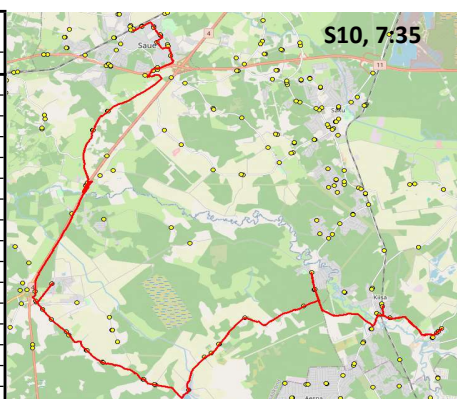

Kiisa - Maidla - Ääsmäe - Saue kool

Nr.	Peatus	Reis 02	Reis 04	Reis 06	Reis 08
		S10-01	S10-01	S10-01	S10-01
1	Trelli tee	07:35			
2	Männi	07:36			
3	Kiisa keskus	07:40			
4	Kiisa kauplus	07:41			
5	Kurtna	07:43			
6	Kurtna kool	07:44		13:30	
7	Kurtna	07:45		13:30	
8	Kiisa kauplus	07:47		13:33	
9	Kiisa jaam	07:48	11:05		15:25
10	Kiisa keskus	07:49	11:06	13:33	15:26
11	Männi	07:52	11:09	13:37	15:29
12	Trelli tee	07:54	11:11	13:38	15:31
13	Männi	07:55	11:12	13:39	
14	Urumarja tee	07:56	11:13	13:41	
15	Ojari	07:59	11:17	13:44	
16	Kullaliiva	08:02	11:19	13:47	
17	Maidla külakeskus	08:03	11:20	13:47	
18	Otsa tee	08:03	11:20	13:48	
19	Maidla mõis	08:06	11:23	13:50	
20	Timuti	08:07	11:24	13:52	
21	Kuristo	08:07	11:25	13:52	
22	Külakõrtsu	08:09	11:26	13:54	
23	Kooli talu	08:10	11:27	13:54	
24	Mõisamaa	08:11	11:28	13:55	
25	Reedi	08:11	11:28	13:56	
26	Saksa	08:12	11:29	13:57	
27	Ääsmäe kool	08:13	11:30	13:58	
28	Ääsmäe	08:14	11:31	13:59	
29	Harutee	08:15	11:32	14:00	
30	Jõgisoo	08:18	11:35	14:03	
31	Forelli	08:20	11:37	14:05	
32	Mullaste	08:22	11:39	14:07	
33	Liidumäe	08:23	11:40	14:08	
34	Saue tee	08:27	11:44	14:12	
35	Paulig	08:28	11:45	14:13	
36	Saue kool	08:30	11:47	14:14	
37	Pärnasalu	08:31	11:48	14:15	
38	Noortekeskus	08:31	11:48	14:16	
39	Kuuseheki	08:33	11:50	14:18	
40	Saue jaam	08:34	11:51	14:18	

Märkused

1-5 liini teenindamine toimub tööpäevadel
Sõitjate siseneamine ja väljumine toimub kõikides liiklusemärgiga 541a tähistatud bussipeatustes