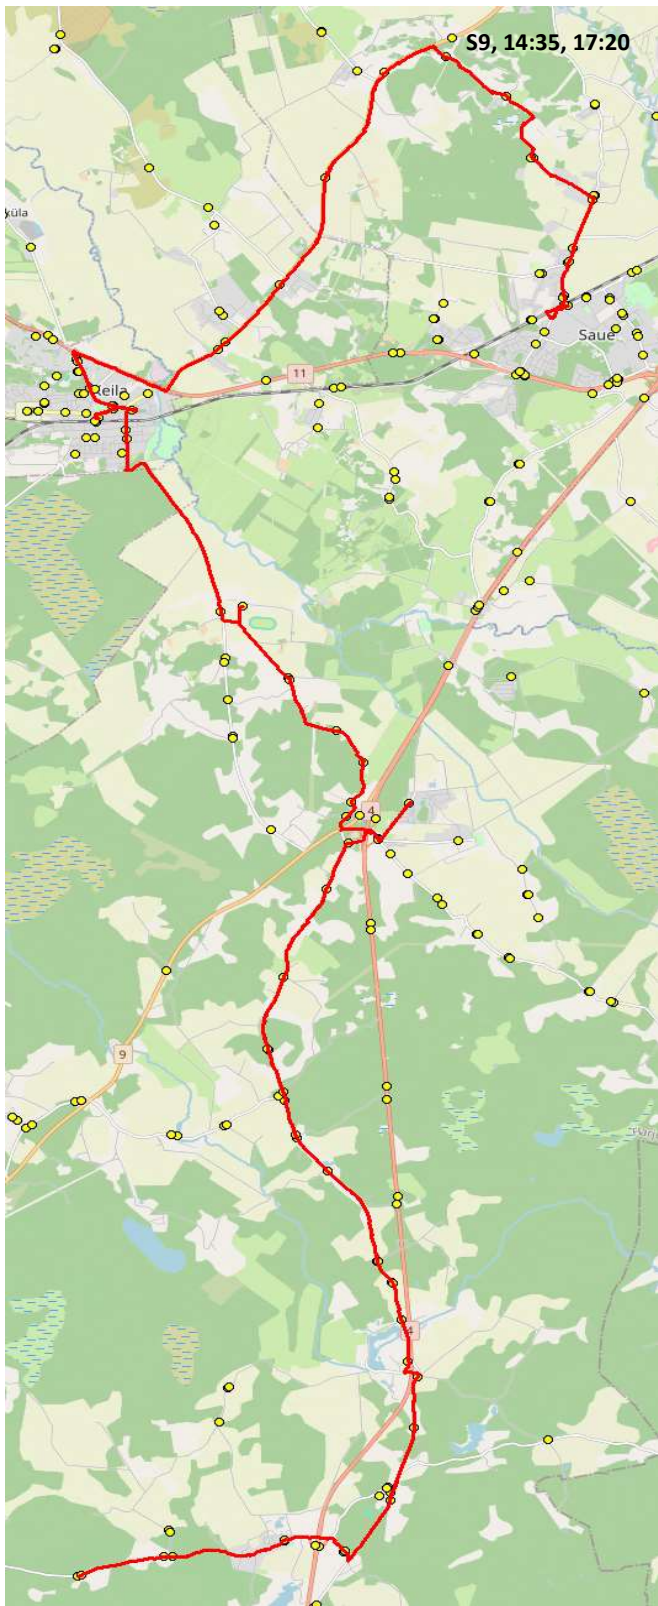

Saue valla bussiliin

Saue kool - Ääsmäe - Maidla - Kiisa

Sõiduplaan kehtib alates 21.02.2025
Liini teenindab HANSABUSS AS

Nr.	Peatus	Reis 01	Reis 03	Reis 05
		S10-01	S10-01	S10-01
1	Saue jaam	10:00	12:20	14:30
2	Pärnasalu	10:02	12:22	14:32
3	*Saue kool		12:25	14:35
4	Tule	10:04	12:26	14:36
5	Paulig	10:04	12:27	14:37
6	Saue tee	10:06	12:28	14:38
7	Liidumäe	10:10	12:33	14:43
8	Mullaste	10:11	12:34	14:44
9	Uku tee	10:13	12:36	14:46
10	Jõgisoo	10:14	12:37	14:47
11	Harutee	10:18	12:40	14:50
12	Ääsmäe	10:19	12:42	14:52
13	Ääsmäe kool	10:21	12:43	14:53
14	Saksa	10:22	12:45	14:55
15	Reedi	10:23	12:46	14:56
16	Mõisamaa	10:24	12:47	14:57
17	Kooli talu	10:26	12:49	14:58
18	Külakõrtsu	10:27	12:50	14:59
19	Tagametsa	10:29	12:51	15:00
20	Kuristo	10:29	12:52	15:01
21	Timuti	10:30	12:53	15:01
22	*Ülesoo		12:57	
23	*Ülesoo		12:57	
24	Maidla mõis	10:33	13:01	15:04
25	Otsa tee	10:35	13:04	15:07
26	Maidla külakeskus	10:36	13:05	15:07
27	Kullaliiva	10:37	13:05	15:08
28	Ojari	10:38	13:07	15:10
29	Urumarja tee	10:41	13:10	15:13
30	Männi	10:43	13:12	15:14
31	Trelli tee	10:44	13:13	15:15
32	Männi	10:45	13:14	15:16
33	Kiisa keskus	10:49	13:18	15:20
34	Kiisa jaam	10:50		15:21
35	*Kiisa kauplus		13:19	
36	*Kurtna		13:21	
37	*Kurtna kool		13:22	

Kiisa - Maidla - Ääsmäe - Saue kool

Nr.	Peatus	Reis 02	Reis 04	Reis 06	Reis 08
		S10-01	S10-01	S10-01	S10-01
1	Trelli tee	07:35			
2	Männi	07:36			
3	Kiisa keskus	07:40			
4	Kiisa kauplus	07:41			
5	Kurtna	07:43			
6	Kurtna kool	07:44		13:30	
7	Kurtna	07:45		13:30	
8	Kiisa kauplus	07:47		13:33	
9	Kiisa jaam	07:48	11:05		15:25
10	Kiisa keskus	07:49	11:06	13:33	15:26
11	Männi	07:52	11:09	13:37	15:29
12	Trelli tee	07:54	11:11	13:38	15:31
13	Männi	07:55	11:12	13:39	
14	Urumarja tee	07:56	11:13	13:41	
15	Ojari	07:59	11:17	13:44	
16	Kullaliiva	08:02	11:19	13:47	
17	Maidla külakeskus	08:03	11:20	13:47	
18	Otsa tee	08:03	11:20	13:48	
19	Maidla mõis	08:06	11:23	13:50	
20	Timuti	08:07	11:24	13:52	
21	Kuristo	08:07	11:25	13:52	
22	Külakõrtsu	08:09	11:26	13:54	
23	Kooli talu	08:10	11:27	13:54	
24	Mõisamaa	08:11	11:28	13:55	
25	Reedi	08:11	11:28	13:56	
26	Saksa	08:12	11:29	13:57	
27	Ääsmäe kool	08:13	11:30	13:58	
28	Ääsmäe	08:14	11:31	13:59	
29	Harutee	08:15	11:32	14:00	
30	Jõgisoo	08:18	11:35	14:03	
31	Forelli	08:20	11:37	14:05	
32	Mullaste	08:22	11:39	14:07	
33	Liidumäe	08:23	11:40	14:08	
34	Saue tee	08:27	11:44	14:12	
35	Paulig	08:28	11:45	14:13	
36	Saue kool	08:30	11:47	14:14	
37	Pärnasalu	08:31	11:48	14:15	
38	Noortekeskus	08:31	11:48	14:16	
39	Kuuseheki	08:33	11:50	14:18	
40	Saue jaam	08:34	11:51	14:18	

Märkused

1-5 liini teenindamine toimub tööpäevadel
Sõitjate siseneamine ja väljumine toimub kõikides liiklusemärgiga 541a tähistatud bussipeatustes