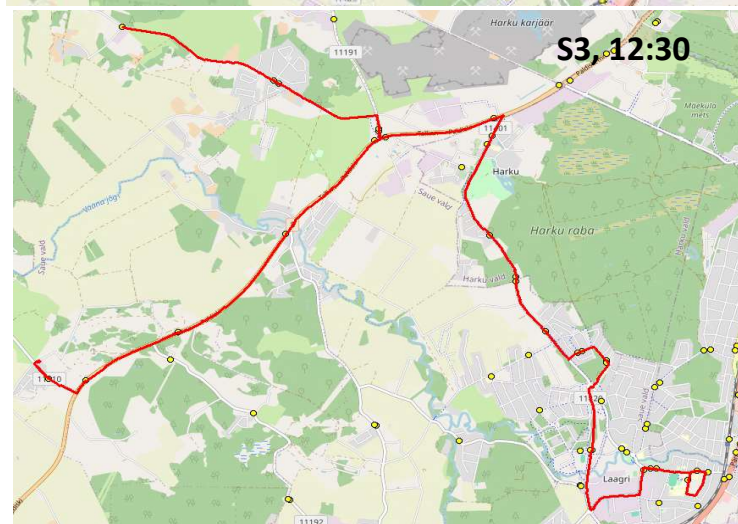

Märkused

Liini teenindamine toimub ainult koolipäevadel 1-5
Sõitjate sisenemine ja väljumine toimub kõikides liiklusemärgiga 541a tähistatud bussipeatustes

*Kell 12:30 ja 15:20 reisidel Pihuoja sissesõit nõudmisel, kui on sõitjaid