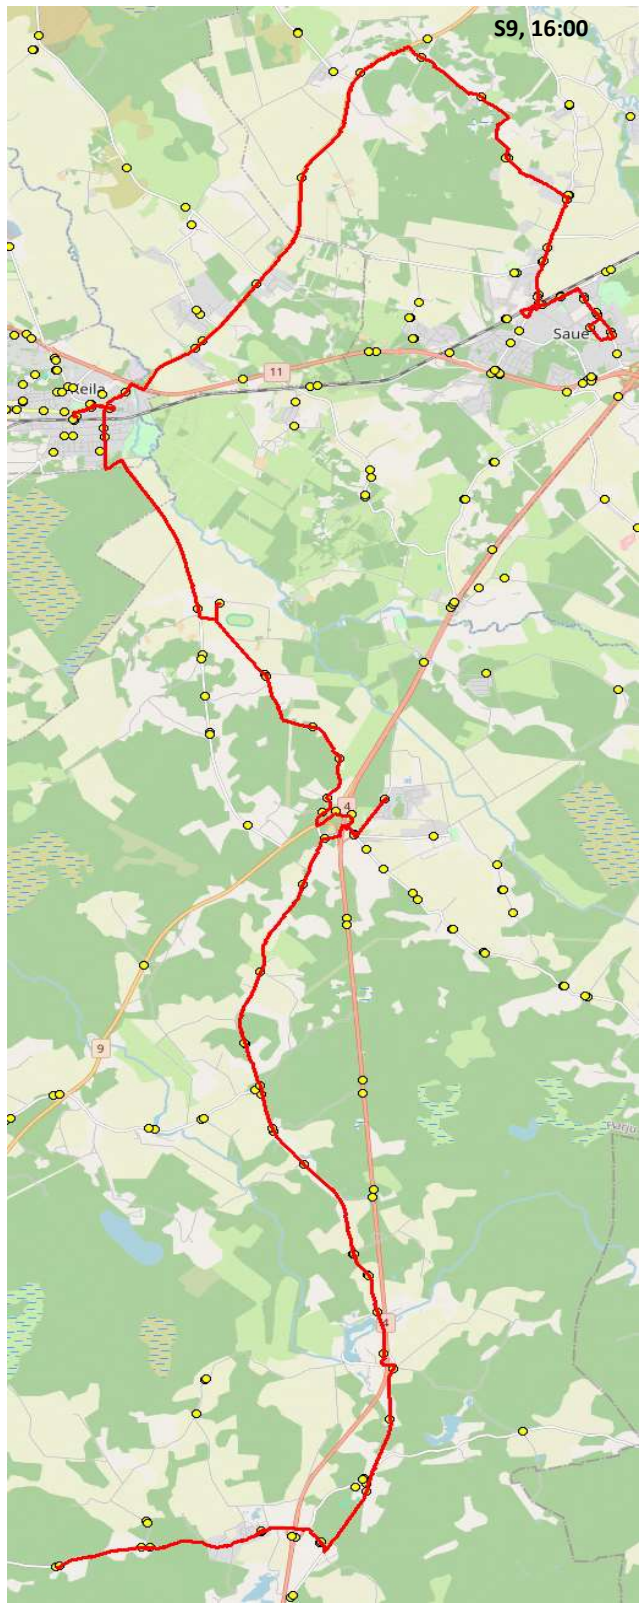

Saue valla bussiliin

Saue kool - Ääsmäe - Maidla - Kiisa

Sõiduplaan kehtib alates 21.02.2025
Liini teenindab HANSABUSS AS

Nr.	Peatus	Reis 01	Reis 03	Reis 05
		S10-01	S10-01	S10-01
1	Saue jaam	10:00	12:20	14:30
2	Pärnasalu	10:02	12:22	14:32
3	*Saue kool		12:25	14:35
4	Tule	10:04	12:26	14:36
5	Paulig	10:04	12:27	14:37
6	Saue tee	10:06	12:28	14:38
7	Liidumäe	10:10	12:33	14:43
8	Mullaste	10:11	12:34	14:44
9	Uku tee	10:13	12:36	14:46
10	Jõgisoo	10:14	12:37	14:47
11	Harutee	10:18	12:40	14:50
12	Ääsmäe	10:19	12:42	14:52
13	Ääsmäe kool	10:21	12:43	14:53
14	Saksa	10:22	12:45	14:55
15	Reedi	10:23	12:46	14:56
16	Mõisamaa	10:24	12:47	14:57
17	Kooli talu	10:26	12:49	14:58
18	Külakõrtsu	10:27	12:50	14:59
19	Tagametsa	10:29	12:51	15:00
20	Kuristo	10:29	12:52	15:01
21	Timuti	10:30	12:53	15:01
22	*Ülesoo		12:57	
23	*Ülesoo		12:57	
24	Maidla mõis	10:33	13:01	15:04
25	Otsa tee	10:35	13:04	15:07
26	Maidla külakeskus	10:36	13:05	15:07
27	Kullaliiva	10:37	13:05	15:08
28	Ojari	10:38	13:07	15:10
29	Urumarja tee	10:41	13:10	15:13
30	Männi	10:43	13:12	15:14
31	Trelli tee	10:44	13:13	15:15
32	Männi	10:45	13:14	15:16
33	Kiisa keskus	10:49	13:18	15:20
34	Kiisa jaam	10:50		15:21
35	*Kiisa kauplus		13:19	
36	*Kurtna		13:21	
37	*Kurtna kool		13:22	

Kiisa - Maidla - Ääsmäe - Saue kool

Nr.	Peatus	Reis 02	Reis 04	Reis 06	Reis 08
		S10-01	S10-01	S10-01	S10-01
1	Trelli tee	07:35			
2	Männi	07:36			
3	Kiisa keskus	07:40			
4	Kiisa kauplus	07:41			
5	Kurtna	07:43			
6	Kurtna kool	07:44		13:30	
7	Kurtna	07:45		13:30	
8	Kiisa kauplus	07:47		13:33	
9	Kiisa jaam	07:48	11:05		15:25
10	Kiisa keskus	07:49	11:06	13:33	15:26
11	Männi	07:52	11:09	13:37	15:29
12	Trelli tee	07:54	11:11	13:38	15:31
13	Männi	07:55	11:12	13:39	
14	Urumarja tee	07:56	11:13	13:41	
15	Ojari	07:59	11:17	13:44	
16	Kullaliiva	08:02	11:19	13:47	
17	Maidla külakeskus	08:03	11:20	13:47	
18	Otsa tee	08:03	11:20	13:48	
19	Maidla mõis	08:06	11:23	13:50	
20	Timuti	08:07	11:24	13:52	
21	Kuristo	08:07	11:25	13:52	
22	Külakõrtsu	08:09	11:26	13:54	
23	Kooli talu	08:10	11:27	13:54	
24	Mõisamaa	08:11	11:28	13:55	
25	Reedi	08:11	11:28	13:56	
26	Saksa	08:12	11:29	13:57	
27	Ääsmäe kool	08:13	11:30	13:58	
28	Ääsmäe	08:14	11:31	13:59	
29	Harutee	08:15	11:32	14:00	
30	Jõgisoo	08:18	11:35	14:03	
31	Forelli	08:20	11:37	14:05	
32	Mullaste	08:22	11:39	14:07	
33	Liidumäe	08:23	11:40	14:08	
34	Saue tee	08:27	11:44	14:12	
35	Paulig	08:28	11:45	14:13	
36	Saue kool	08:30	11:47	14:14	
37	Pärnasalu	08:31	11:48	14:15	
38	Noortekeskus	08:31	11:48	14:16	
39	Kuuseheki	08:33	11:50	14:18	
40	Saue jaam	08:34	11:51	14:18	

Märkused

1-5 liini teenindamine toimub tööpäevadel
Sõitjate siseneamine ja väljumine toimub kõikides liiklusemärgiga 541a tähistatud bussipeatustes