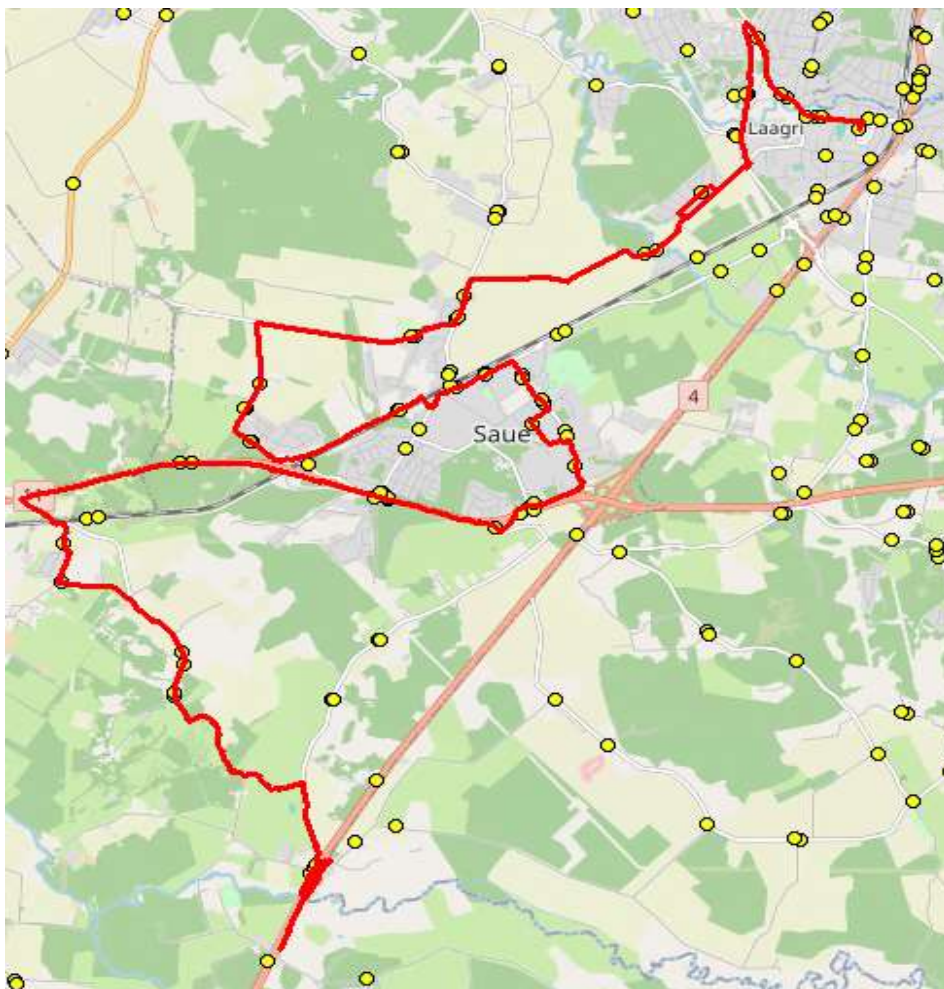

Teenuse osutamine: vastavalt liinile koolipäevadel

Sõitjate sisenemine ja väljumine toimub kõikides liiklusmärgiga 541a tähistatud bussipeatustes

MTÜ Põhja-Eesti Ühistranspordikeskus
reg 80213342
Meistri 14
13517 Tallinn

AS HANSABUSS
reg 10230847
Paavli tn 6
10412 Tallinn

Saue valla bussiliin

S1

Jõgisoo - Valingu - Saue - Vanamõisa- Laagri kool

Sõiduplaan kehtib alates
Liini teenindab

06.01.2025
HANSABUSS AS

Nr.	Peatus	Reis
		01
		S1-01
1	Jõgisoo	07:15
2	Forelli	07:17
3	Aila	07:24
4	Vanakooli	07:24
5	Ööbiku	07:27
6	Suurekivi	07:30
7	Pähklisalu tee	07:33
8	Kiviloo	07:37
9	Saue tee	07:38
10	Paulig	07:40
11	Saue kool	07:41
12	Pärnasalu	07:43
13	Noortekeskus	07:44
14	Kuuseheki	07:45
15	Saue jaam	07:46
16	Viirpuu	07:48
17	Jalaka tee	07:51
18	Tuuleveski	07:53
19	Vanamõisa mõis	07:53
20	Vabaõhukeskuse	07:57
21	Haavasalu	07:58
22	Suurevälja	07:58
23	Saunapunkt	08:02
24	Koidu	08:07
25	Veskirahva	08:11
26	Tuulemuru	08:12
27	Metsa	08:13
28	Laagri alevik	08:14
29	Laagri kool	08:17

Märkused

Liini teenindamine toimub ainult koolipäevadel 1-5

Sõitjate sisenemine ja väljumine toimub kõikides liiklusmärgiga 541a tähistatud bussipeatustes

MTÜ Põhja-Eesti Ühistranspordikeskus
reg 80213342
Meistri 14
13517 Tallinn