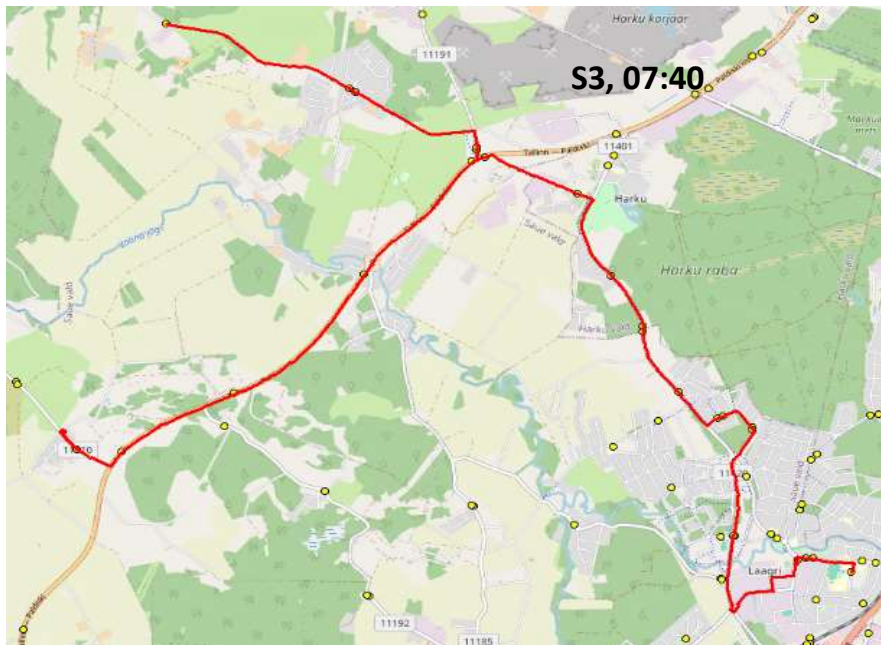

AS HANSABUSS
reg 10230847
Paavli tn 6
10412 Tallinn

Saue valla bussiliin

S2

Hüüru - Laagri kool - Koidu - Saue - Laagri

Sõiduplaan kehtib alates 02.09.2024
Liini teenindab HANSABUSS AS

Nr.	Peatus	Reis
		01
1	Hüüru	07:25
2	Uus-Klaokse	07:29
3	Karutiigi	07:31
4	Koru	07:34
5	Veskirahva	07:36
6	Tuulemurru	07:38
7	Metsa	07:39
8	Laagri alevik	07:40
9	Koidu	07:42
10	Saunapunkt	07:45
11	Suurevälja	07:48
12	Haavasalu	07:48
13	Suurevälja põik	07:49
14	Saue jaam	07:52
15	Kuuseheki	07:53
16	Noortekeskus	07:54
17	Pärnasalu	07:54
18	Tule	07:55
19	Saue kool	07:56
20	Pärnasalu	07:57
21	Noortekeskus	07:58
22	Kuuseheki	07:59
23	Saue jaam	08:00
24	Suurevälja põik	08:01
25	Haavasalu	08:02
26	Suurevälja	08:03
27	Seltsimaja	08:04
28	Uus-Klaokse	08:06
29	Karutiigi	08:09
30	Koru	08:12
31	Veskirahva	08:13
32	Tuulemurru	08:14
33	Metsa	08:15
34	Laagri alevik	08:16
35	Laagri kool	08:17

Märkused

Liini teenindamine toimub ainult koolipäevadel 1-5

Sõitjate sisenemine ja väljumine toimub kõikides liiklusemärgiga 541a tähistatud bussipeatustes

Saue valla bussiliin

S3

Kindluse - Vatsla - Harku - Laagri kool

Sõiduplaan kehtib alates ainult 21.02.2025
 Liini teenindab HANSABUSS AS

Nr.	Peatus	Reis 01
		S3-01
1	Kindluse	07:40
2	Vääna-Posti	07:43
3	Pühaküla	07:45
4	Hüüru	07:47
5	Vatsla tee	07:49
6	Kodasema	07:52
7	Vatsla	07:55
8	Kodasema	07:57
9	Vatsla tee	07:59
10	Harku	08:01
11	Uue	08:04
12	Uusküla	08:07
13	Tammemäe	08:08
14	Tammetalu	08:09
15	Käokeeles	08:10
16	Väriheina	08:10
17	Veskirahva	08:13
18	Laagri alevik	08:17
19	Laagri alevik	08:18
20	Laagri kool	08:19