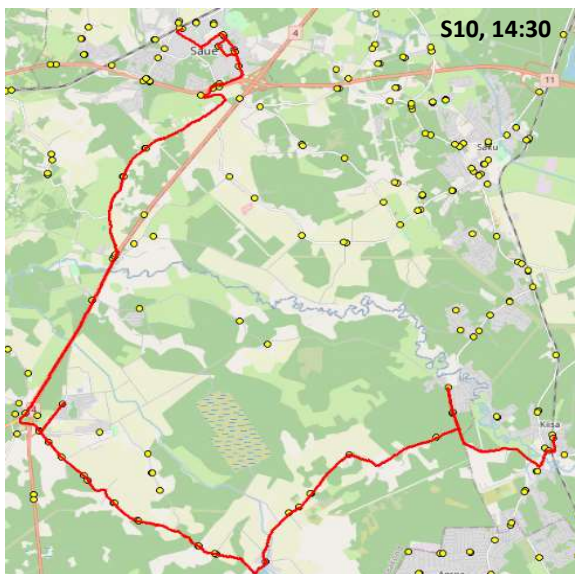

Kiisa - Maidla - Ääsmäe - Saue kool

Nr.	Peatus	Reis 02	Reis 04	Reis 06	Reis 08
		S10-01	S10-01	S10-01	S10-01
1	Trelli tee	07:35			
2	Männi	07:36			
3	Kiisa keskus	07:40			
4	Kiisa kauplus	07:41			
5	Kurtna	07:43			
6	Kurtna kool	07:44		13:30	
7	Kurtna	07:45		13:30	
8	Kiisa kauplus	07:47		13:33	
9	Kiisa jaam	07:48	11:05		15:25
10	Kiisa keskus	07:49	11:06	13:33	15:26
11	Männi	07:52	11:09	13:37	15:29
12	Trelli tee	07:54	11:11	13:38	15:31
13	Männi	07:55	11:12	13:39	
14	Urumarja tee	07:56	11:13	13:41	
15	Ojari	07:59	11:17	13:44	
16	Kullaliiva	08:02	11:19	13:47	
17	Maidla külakeskus	08:03	11:20	13:47	
18	Otsa tee	08:03	11:20	13:48	
19	Maidla mõis	08:06	11:23	13:50	
20	Timuti	08:07	11:24	13:52	
21	Kuristo	08:07	11:25	13:52	
22	Külakõrtsu	08:09	11:26	13:54	
23	Kooli talu	08:10	11:27	13:54	
24	Mõisamaa	08:11	11:28	13:55	
25	Reedi	08:11	11:28	13:56	
26	Saksa	08:12	11:29	13:57	
27	Ääsmäe kool	08:13	11:30	13:58	
28	Ääsmäe	08:14	11:31	13:59	
29	Harutee	08:15	11:32	14:00	
30	Jõgisoo	08:18	11:35	14:03	
31	Forelli	08:20	11:37	14:05	
32	Mullaste	08:22	11:39	14:07	
33	Liidumäe	08:23	11:40	14:08	
34	Saue tee	08:27	11:44	14:12	
35	Paulig	08:28	11:45	14:13	
36	Saue kool	08:30	11:47	14:14	
37	Pärnasalu	08:31	11:48	14:15	
38	Noortekeskus	08:31	11:48	14:16	
39	Kuuseheki	08:33	11:50	14:18	
40	Saue jaam	08:34	11:51	14:18	

Märkused

1-5 liini teenindamine toimub tööpäevadel
Sõitjate siseneamine ja väljumine toimub kõikides liiklusemärgiga 541a tähistatud bussipeatustes