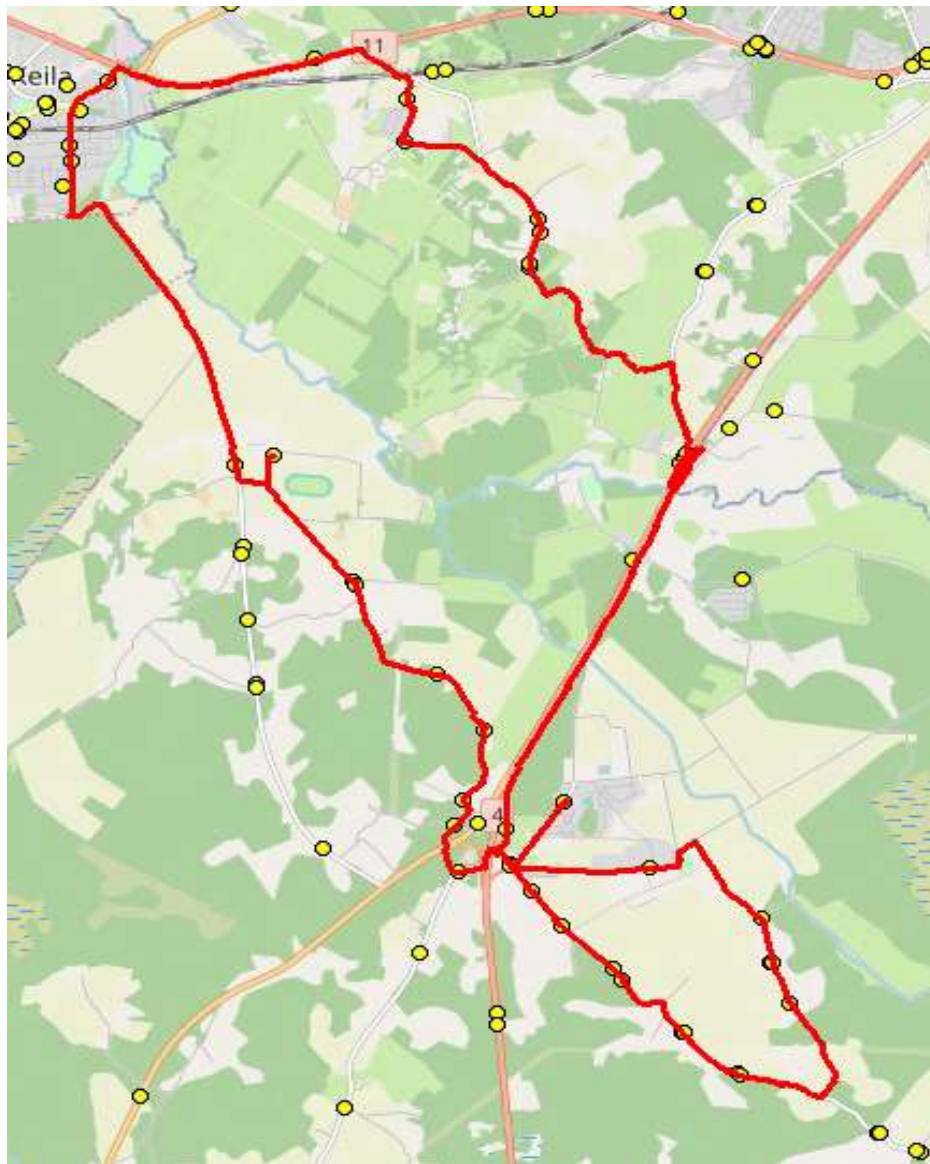

Osa 2

Liini number	Liikumistee	Bussi tüüp	
Ä1	Ääsmäe - Jõgisoo - Valingu - Keila - Tuula - Orava - Ääsmäe	Buss 3	ei muutu
Ä2	Ääsmäe - Jõgisoo - Valingu	Buss 1	ei teeninda 21.02.2025
Ä3	Ääsmäe - Tuula külakeskus - Keila - Valingu - Jõgisoo - Ääsmäe	Buss 1	ei muutu
Ä4	Ääsmäe - Koppelmaa - Tuula - Ääsmäe	Buss 1	14:25 → 12:40, 15:20 ei teeninda
SK1	Mõnuste - Haiba - Kernu - Muusika - Allikmäe - Ruila	Buss 1	lisa 12:10 (15:15 marsruudiga)
SK2	Ruila - Kibuna - Laitse - Ruila	Buss 3	ei muutu
SK3	Ruila - Jaanika - Kaasiku - Kibuna - Laitse - Harutee	Buss 3	ei muutu
SK4	Jaanika - Kaasiku - Ruila - Haiba - Kernu	Buss 3	ei muutu
SN1	Munalaskme - Nissi - Tabara - Nissi - Hürjapea - Nissi	Buss 1	ei muutu
SN2	Ellamaa - Turba - Nissi	Buss 1	ei muutu
SN4	Turba - Kivitammi - Siimika - Lepaste - Ellamaa - Risti	Buss 1	ei muutu
SN5	Aruallika - Nissi - Lehetu - Turba	Buss 3	ei muutu

Sõiduplaan kehtib alates 02.09.2024
Liini teenindab HANSABUSS AS

Nr.	Peatus	Reis
		01 Ä1-01
1	Ääsmäe kool	07:20
2	Ääsmäe	07:21
3	Harutee	07:22
4	Jõgisoo	07:25
5	Forelli	07:27
6	Aila	07:33
7	Vanakooli	07:33
8	Ööbiku	07:36
9	Suurekivi	07:37
10	Korvi	07:39
11	Luha	07:43
12	Jõe	07:44
13	Tuula	07:51
14	Tuula seltsimaja	07:52
15	Liivamäe	07:55
16	Laane	07:58
17	Kaasiku	07:59
18	Hindreku	08:01
19	Rehe	08:01
20	Pähkli	08:02
21	Ääsmäe	08:05
22	Saksa	08:05
23	Reedi	08:06
24	Mõisamaa	08:07
25	Kooli talu	08:09
26	Külakõrtsu	08:10
27	Tagametsa	08:12
28	Andi	08:12
29	Taga-Orava	08:13
30	Orava	08:13
31	Kiviveski tee	08:14
32	Karjavahe tee	08:15
33	Ääsmäe kool	08:18