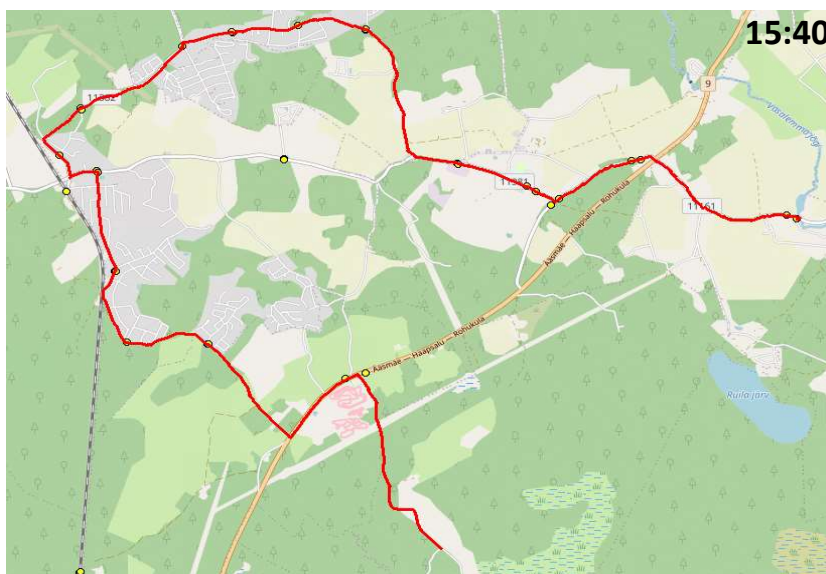

*Kell 14:38 ja 15:40 reisel Tuuliku AÜ sissesõit nõudmisel, kui on sõitja(id)
Tuuliku AÜ sissesõit 4,5km
Reiseid pikkused arvestatud Tuuliku AÜ sissesõiduta

Märkused

Liini teenindamine toimub ainult koolipäevadel 1-5
Sõitjate siseneimine ja väljumine toimub kõikides liiklusemärgiga 541a tähistatud bussipeatustes