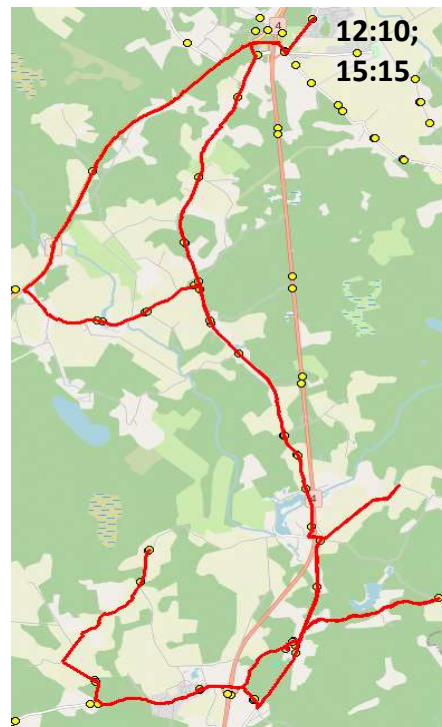

Märkused

Liini teenindamine toimub ainult koolipäevadel 1-5
 Sõitjate sisenemine ja väljumine toimub kõikides liiklusemärgiga 541a tähistatud bussipeatustes

Saue valla bussiliin

SK1

Kirikla - Haiba - Kernu - Muusika - Allikmäe - Ruila

Sõiduplaan kehtib alates
 Liini teenindab

ainult 21.02.2025
 HANSABUSS AS

Nr.	Peatus	Reis
		01
		SK1-01
1	Kirikla	07:35
2	Haiba	07:41
3	Kernu koolimaja	07:45
4	Kohatu	07:48
5	Kernu mõis	07:49
6	Kohatu Uuetoa talu	07:51
7	Järveotsa	07:54
8	Ehala	07:55
9	Torupilli	07:56
10	Allika	07:58
11	Liiva	07:59
12	Kääbastemägi	08:00
13	Sinilille	08:01
14	Muusika	08:02
15	Toominga	08:04
16	Pähkli	08:05
17	Ääsmäe	08:06
18	Ääsmäe kool	08:07
19	Ääsmäe	08:08
20	Allikmäe	08:14
21	Vainu	08:17
22	Ruila kool	08:18

*Kell 12:10, 14:15 ja 15:15 reisidel Uuetoa talu sissesõit nõudmisel, kui on sõitja(d)
 Uuetoa talu sissesõit 3,6km
 Reiside pikkused arvestatud Uuetoa talu sissesõiduga

*Kell 12:10, 15:15 reisel peatused Linumetsa-Tagavälja teenindatakse nõudmisel, kui on sõitja(d)
 Uuetoa talu sissesõit 3,6 km, Tagavälja sissesõit 4,1 km
 Reisi pikkus arvestatud Uuetoa talu ja Tagavälja sissesõiduga