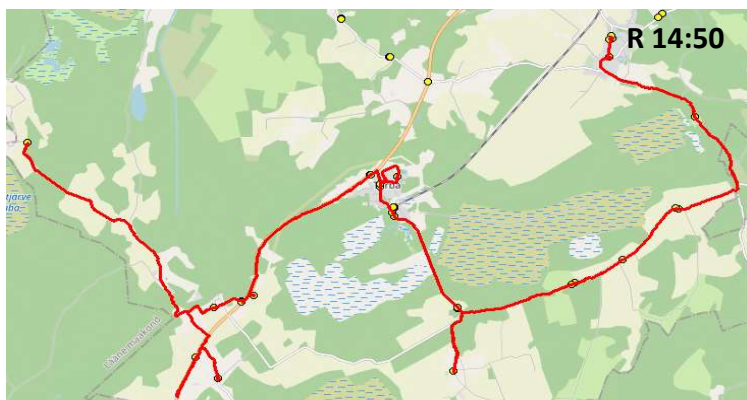

Saue valla bussiliin

SN4

Turba - Kivitammi - Siimika - Lepaste - Ellamaa - Risti

Sõiduplaan kehtib alates
Liini teenindab

02.09.2024
HANSABUSS AS

R

Nr.	Peatus	Reis 01
		SN4-01
1	Turba kauplus	11:00
2	Kivitammi	11:03
3	Kasemetsa	11:05
4	Aruallika	11:05
5	Siimika	11:11
6	Antsuküla	11:27
7	Puukooli	11:28
8	Ellamaa	11:29
9	Riiaküla	11:31
10	Rehemäe	11:33
11	Risti	11:36