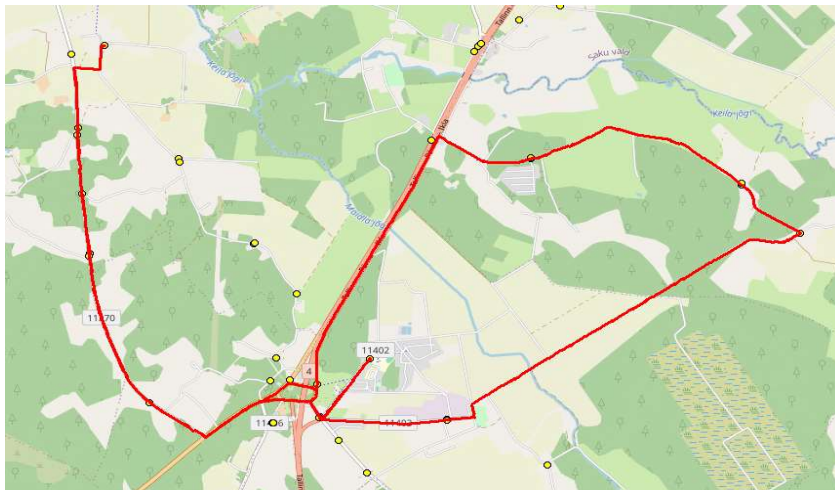

AS HANSABUSS
reg 10230847
Paavli tn 6
10412 Tallinn

Saue valla bussiliin

Ä3

Ääsmäe - Tuula külakeskus - Keila - Valingu - Jõgisoo - Ääsmäe

Sõiduplaan kehtib alates
Liini teenindab

02.09.2024
AS HANSABUSS

Nr.	Peatus	Reis
		01
		Ä3-01
1	Ääsmäe kool	13:30
2	Ääsmäe	13:31
3	Harutee	13:32
4	Pähkli	13:34
5	Rehe	13:35
6	Hindreku	13:35
7	Kaasiku	13:36
8	Laane	13:37
9	Liivamäe	13:39
10	Tuula seltsimaja	13:41
11	Tuula	13:43
12	Ülesõidu	13:50
13	Kultuurikeskuse	13:52
14	Pargi	13:53
15	Keila kool	13:53
16	Pargi	13:54
17	Keskpargi	13:55
18	Luha	13:55
19	Korvi	13:59
20	Suurekivi	14:01
21	Õõbiku	14:01
22	Tagasepa	14:04
23	Aila	14:05
24	Uku tee	14:09
25	Jõgisoo	14:12
26	Harutee	14:17
27	Ääsmäe	14:18
28	Ääsmäe kool	14:19

Märkused

Liini teenindamine toimub ainult koolipäevadel 1-5

Sõitjate sisenemine ja väljumine toimub kõikides liiklusemärgiga 541a tähistatud bussipeatustes

Saue valla bussiliin

Ä4

Ääsmäe - Koppelmaa - Tuula - Ääsmäe

Sõiduplaan kehtib alates
 Liini teenindab

ainult 21.02.2025
 HANSABUSS AS

Nr.	Peatus	Reis
		01
		Ä4-01
1	Ääsmäe kool	07:35
2	Ääsmäe	07:36
3	Harutee	07:37
4	Karu tee	07:44
5	Raja	07:48
6	Voore mõis	07:50
7	Karjavahe tee	07:57
8	Ääsmäe kool	07:59
9	Ääsmäe	08:00
10	Pällu	08:03
11	Kooli tare	08:05
12	Karjatse	08:06
13	Suurearu	08:07
14	Tuula seltsimaja	08:09
15	Suurearu	08:10
16	Karjatse	08:11
17	Kooli tare	08:12
18	Pällu	08:14
19	Ääsmäe	08:15
20	Ääsmäe kool	08:16

Ääsmäe - Tagametsa - Koppelmaa - Tuula - Ääsmäe

Nr.	Peatus	Reis
		02
		Ä4-02
1	Ääsmäe kool	12:40
2	Saksa	12:42
3	Reedi	12:43
4	Mõisamaa	12:44
5	Kooli talu	12:45
6	Külakõrtsu	12:47
7	Andi	12:48
8	Taga-Orava	12:49
9	Orava	12:50
10	Kiviveski tee	12:50
11	Voore mõis	12:58
12	Raja	12:59
13	Karu tee	13:04
14	Jõgisoo	13:07
15	Harutee	13:11
16	Pällu	13:13
17	Koolitare	13:15
18	Karjatse	13:15
19	Suurearu	13:16
20	Tuula seltsimaja	13:18
21	Suurearu	13:20
22	Karjatse	13:21
23	Koolitare	13:21
24	Pällu	13:23
25	Ääsmäe	13:26
26	Ääsmäe kool	13:27