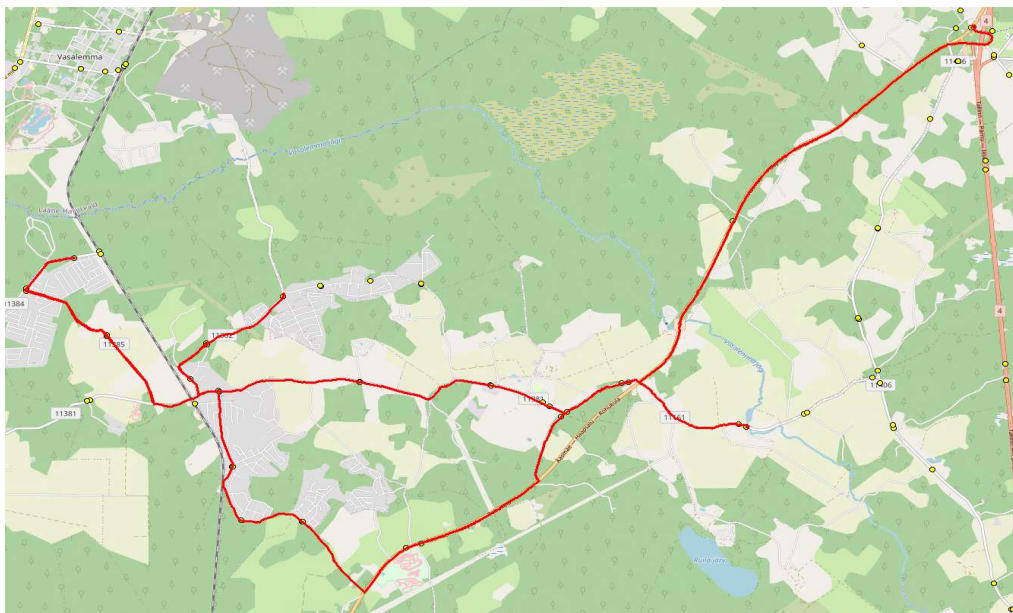

AS HANSABUSS
reg 10230847
Paavli tn 6
10412 Tallinn

Saue valla bussiliin

SK3

Ruila - Jaanika - Kaasiku - Kibuna - Laitse - Harutee

Sõiduplaan kehtib alates 02.09.2024
Liini teenindab HANSABUSS AS

Nr.	Peatus	Reis 01
		SK3-01
1	Ruila kool	16:30
2	Vainu	16:31
3	Ruila tee	16:33
4	Laitse tee	16:35
5	Rallipargi	16:38
6	Hingu	16:40
7	Kullapa	16:43
8	Põlde	16:44
9	Kivisilla	16:46
10	Laitse seltsimaja	16:49
11	Tipi	16:50
12	Ülevälja	16:51
13	Vikerkaare	16:52
14	Ülevälja	16:54
15	Tipi	16:55
16	Nuudi tee	16:58
17	Luige	16:59
18	Raudteejaama tee	17:00
19	Luige	17:01
20	Nuudi tee	17:03
21	Laitse seltsimaja	17:06
22	Oru	17:09
23	Anniko tee	17:11
24	Laitse loss	17:12
25	Laitse tee	17:12
26	Ruila tee	17:13
27	Allikmäe	17:16
28	Harutee	17:21