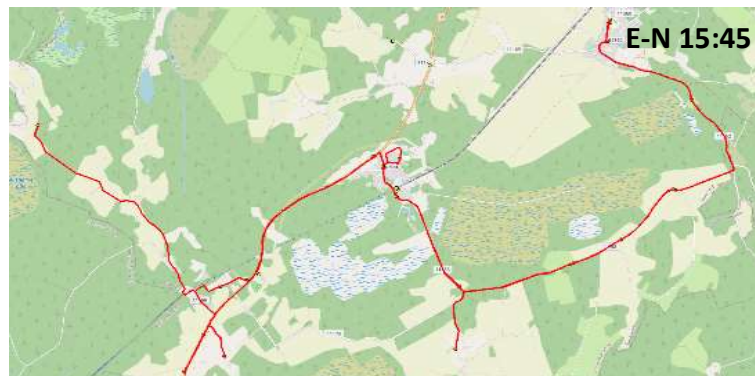

Saue valla bussiliin

SN4

Turba - Kivitammi - Siimika - Lepaste - Ellamaa - Risti

Sõiduplaan kehtib alates
Liini teenindab

02.09.2024
HANSABUSS AS

R

Nr.	Peatus	Reis 01
		SN4-01
1	Turba kauplus	11:00
2	Kivitammi	11:03
3	Kasemetsa	11:05
4	Aruallika	11:05
5	Siimika	11:11
6	Antsuküla	11:27
7	Puukooli	11:28
8	Ellamaa	11:29
9	Riiaküla	11:31
10	Rehemäe	11:33
11	Risti	11:36