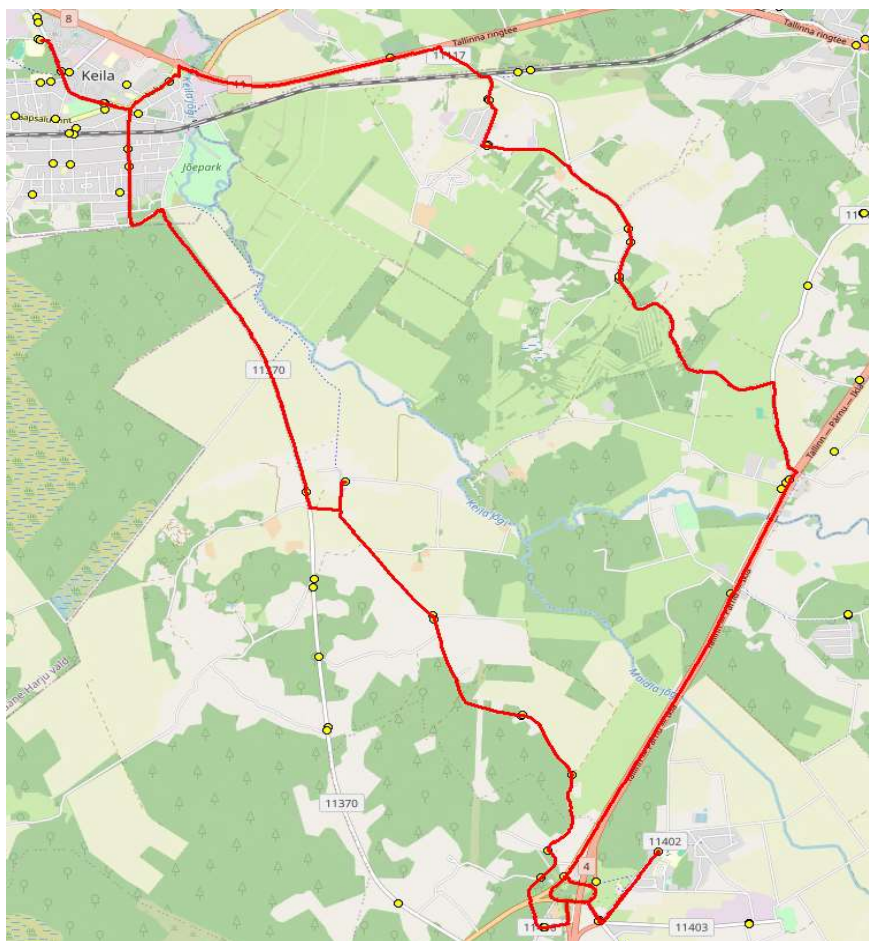

Märkused

Liini teenindamine toimub ainult koolipäevadel 1-5

Sõitjate sisenemine ja väljumine toimub kõikides liiklusemärgiga 541a tähistatud bussipeatustes

MTÜ Harjumaa Ühistranspordikeskus
reg 80213342
Meistri 14
13517 Tallinn

AS HANSABUSS
reg 10230847
Paavli tn 6
10412 Tallinn

Saue valla bussiliin

Ä3

Ääsmäe - Tuula külakeskus - Keila - Valingu - Jõgisoo - Ääsmäe

Sõiduplaan kehtib alates
Liini teenindab

02.09.2024
AS HANSABUSS

Nr.	Peatus	Reis
		01
		Ä3-01
1	Ääsmäe kool	13:30
2	Ääsmäe	13:31
3	Harutee	13:32
4	Pähkli	13:34
5	Rehe	13:35
6	Hindreku	13:35
7	Kaasiku	13:36
8	Laane	13:37
9	Liivamäe	13:39
10	Tuula seltsimaja	13:41
11	Tuula	13:43
12	Ülesõidu	13:50
13	Kultuurikeskuse	13:52
14	Pargi	13:53
15	Keila kool	13:53
16	Pargi	13:54
17	Keskpargi	13:55
18	Luha	13:55
19	Korvi	13:59
20	Suurekivi	14:01
21	Õõbiku	14:01
22	Tagasepa	14:04
23	Aila	14:05
24	Uku tee	14:09
25	Jõgisoo	14:12
26	Harutee	14:17
27	Ääsmäe	14:18
28	Ääsmäe kool	14:19

Märkused

Liini teenindamine toimub ainult koolipäevadel 1-5

Sõitjate sisenemine ja väljumine toimub kõikides liiklusemärgiga 541a tähistatud bussipeatustes

Saue valla bussiliin

Ä4

Ääsmäe - Koppelmaa - Tuula - Ääsmäe

Sõiduplaan kehtib alates
 Liini teenindab

ainult 21.02.2025
 HANSABUSS AS

Nr.	Peatus	Reis
		01
		Ä4-01
1	Ääsmäe kool	07:35
2	Ääsmäe	07:36
3	Harutee	07:37
4	Karu tee	07:44
5	Raja	07:48
6	Voore mõis	07:50
7	Karjavahe tee	07:57
8	Ääsmäe kool	07:59
9	Ääsmäe	08:00
10	Pällu	08:03
11	Kooli tare	08:05
12	Karjatse	08:06
13	Suurearu	08:07
14	Tuula seltsimaja	08:09
15	Suurearu	08:10
16	Karjatse	08:11
17	Kooli tare	08:12
18	Pällu	08:14
19	Ääsmäe	08:15
20	Ääsmäe kool	08:16