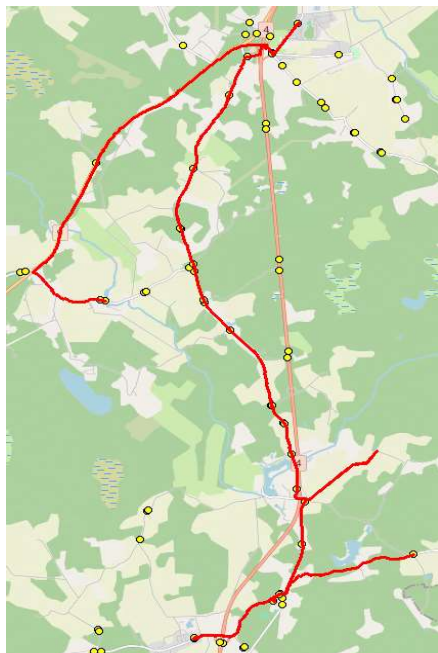

Ääsmäe - Tagametsa - Koppelmaa - Tuula - Ääsmäe

Nr.	Peatus	Reis
		02
		Ä4-02
1	Ääsmäe kool	12:40
2	Saksa	12:42
3	Reedi	12:43
4	Mõisamaa	12:44
5	Kooli talu	12:45
6	Külakõrtsu	12:47
7	Andi	12:48
8	Taga-Orava	12:49
9	Orava	12:50
10	Kiviveski tee	12:50
11	Voore mõis	12:58
12	Raja	12:59
13	Karu tee	13:04
14	Jõgisoo	13:07
15	Harutee	13:11
16	Pällu	13:13
17	Koolitare	13:15
18	Karjatse	13:15
19	Suurearu	13:16
20	Tuula seltsimaja	13:18
21	Suurearu	13:20
22	Karjatse	13:21
23	Koolitare	13:21
24	Pällu	13:23
25	Ääsmäe	13:26
26	Ääsmäe kool	13:27

Märkused

Liini teenindamine toimub ainult koolipäevadel 1-5
 Sõitjate sisenemine ja väljumine toimub kõikides liiklusemärgiga 541a tähistatud bussipeatustes

Saue valla bussiliin

SK1

Kirikla - Haiba - Kernu - Muusika - Allikmäe - Ruila

Sõiduplaan kehtib alates
 Liini teenindab

ainult 21.02.2025
 HANSABUSS AS

Nr.	Peatus	Reis
		01
		SK1-01
1	Kirikla	07:35
2	Haiba	07:41
3	Kernu koolimaja	07:45
4	Kohatu	07:48
5	Kernu mõis	07:49
6	Kohatu Uuetoa talu	07:51
7	Järveotsa	07:54
8	Ehala	07:55
9	Torupilli	07:56
10	Allika	07:58
11	Liiva	07:59
12	Kääbastemägi	08:00
13	Sinilille	08:01
14	Muusika	08:02
15	Toominga	08:04
16	Pähkli	08:05
17	Ääsmäe	08:06
18	Ääsmäe kool	08:07
19	Ääsmäe	08:08
20	Allikmäe	08:14
21	Vainu	08:17
22	Ruila kool	08:18