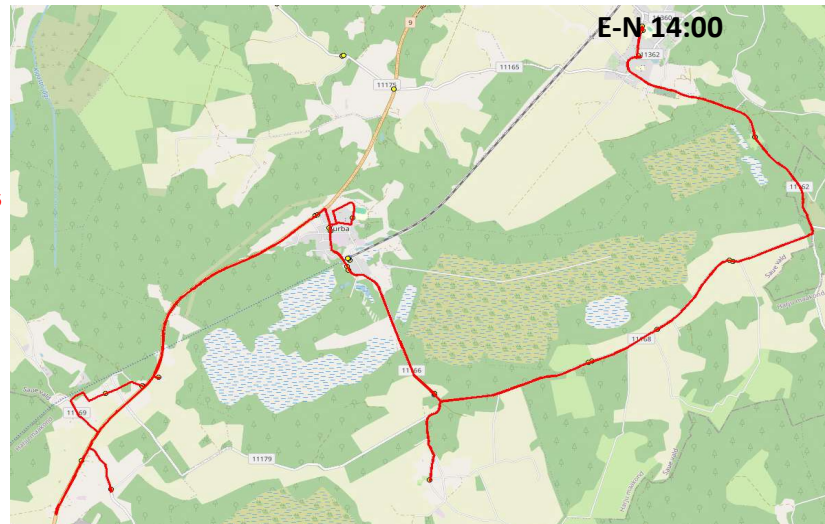

MTÜ Harjumaa Ühistranspordikeskus

reg 80213342

Meistri 14

13517 Tallinn

AS HANSABUSS

reg 10230847

Paavli tn 6

10412 Tallinn

Saue valla bussiliin

SN2

Ellamaa - Turba - Nissi

Sõiduplaan kehtib alates

01.11.2024

Liini teenindab

AS Hansabuss

E-R

Nr.	Peatus	Reis
		01
1	Turvaste	07:50
2	Ellamaa	08:01
3	Anni Uno talu	08:01
4	Ellamaa	08:02
5	Urgeta tee	08:04
6	Urgeta tee	08:04
7	Antsuküla	08:08
8	Tuuliku	08:10
9	Turba	08:15
10	Turba kool	08:21
11	Turba kauplus	08:22
12	Kultuurimaja	08:24
13	Ees-Lehetu	08:27
14	Lehetu	08:29
15	Veesilma	08:33
16	Varese	08:34
17	Nurme	08:36
18	Alema	08:39
19	Nissi kauplus	08:42
20	Nissi koolimaja	08:44

saabub: 8:16

Nissi - Pajaka - Lehetu - Turba - Ellamaa - Turba - Lehetu - Nissi

Nr.	Peatus	E-N	E-N	R
		Reis 02	Reis 04	Reis 06
1	Nissi koolimaja	14:00	15:45	14:50
2	Nissi kauplus	14:02	15:47	14:52
3	Alema	14:04	15:49	14:54
4	Nurme	14:07	15:52	14:57
5	Varese	14:09	15:54	14:59
6	Veesilma	14:10	15:55	15:00
7	Lehetu	14:13	15:59	15:04
8	Lehetu	14:13	15:59	15:04
9	Ees-Lehetu	14:16	16:01	15:06
10	Kultuurimaja	14:19	16:04	15:09
11	Turba kauplus	14:21	16:06	15:11
12	Turba kool	14:22	16:07	15:30
13	Turba	14:24	16:09	15:32
14	Tuuliku	14:29		15:37
15	Puukooli	14:30	16:13	15:38
16	Antsuküla	14:31	16:14	15:39
17	Turvaste		16:24	15:49
18	Ellamaa	14:34	16:35	16:00
19	Anni	14:34	16:35	16:00
20	Ellamaa	14:35	16:36	16:01
21	Urgeta tee	14:36	16:38	16:03
22	Urgeta tee	14:37	16:38	16:03
23	Turba	14:44	16:45	
24	Turba kool	14:45	16:47	
25	Turba kauplus	14:52	16:48	
26	Kultuurimaja	14:53	16:50	
27	Ees-Lehetu	14:56	16:53	
28	Lehetu	14:59	16:55	
29	Lehetu	14:59	16:55	
30	Veesilma	15:02	16:59	
31	Varese	15:04	17:00	
32	Nurme	15:05	17:02	
33	Alema	15:08	17:05	
34	Nissi kauplus	15:12	17:08	
35	Nissi koolimaja	15:13	17:09	

Märkused

E-N

E-N

R

Liini teenindamine toimub ainult koolipäevadel 1-5

Sõitjate sisenemine ja väljumine toimub kõikides liiklusrühmades

541a tähistatud bussipeatustes

NB! Erinevatel nädalapäevadel on erinevad väljumiste kellaajad