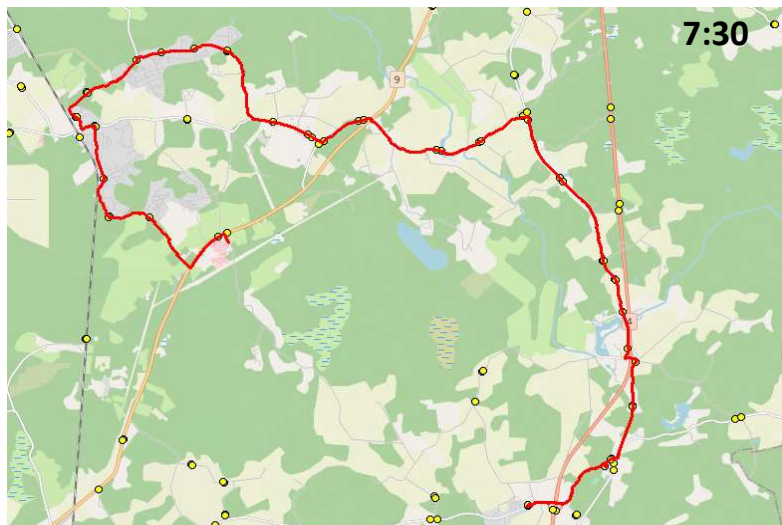

AS HANSABUSS
 reg 10230847
 Paavli tn 6
 10412 Tallinn

Saue valla bussiliin

SK4

Jaanika - Kaasiku - Ruila - Haiba - Kernu

Sõiduplaan kehtib alates 02.09.2024
 Liini teenindab HANSABUSS AS

Nr.	Peatus	Reis 01
		SK4-01
1	Rallipargi	07:30
2	Hingu	07:31
3	Kullapa	07:33
4	Põlde	07:35
5	Kivisilla	07:37
6	Laitse seltsimaja	07:40
7	Tipi	07:40
8	Ülevälja	07:41
9	Vikerkaare	07:43
10	Sarapiku	07:44
11	Rabaäärse	07:45
12	Pihelga	07:46
13	Anniko tee	07:49
14	Laitse loss	07:50
15	Laitse tee	07:52
16	Ruila tee	07:53
17	Vainu	07:55
18	Ruila kool	07:56
19	Kasekännu	07:57
20	Käabastemägi	07:59
21	Allika	08:00
22	Torupilli	08:02
23	Ehala	08:02
24	Järveotsa	08:03
25	Kernu mõis	08:04
26	Kohatu	08:05
27	Kernu kool	08:06
28	Haiba	08:09
29	Kernu koolimaja	08:13