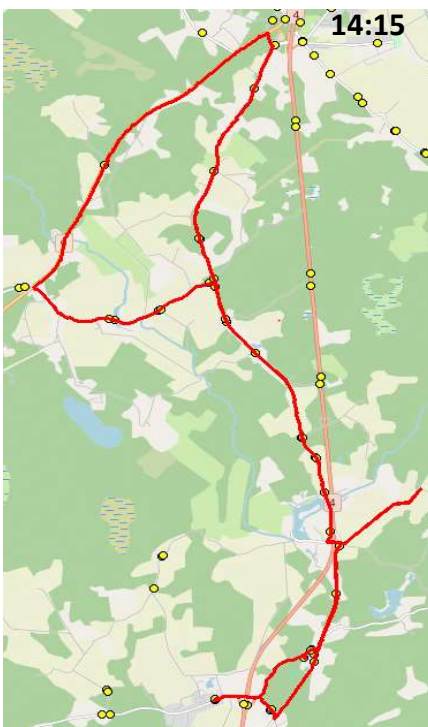

Märkused

Liini teenindamine toimub ainult koolipäevadel 1-5
 Sõitjate sisenemine ja väljumine toimub kõikides liiklusemärgiga 541a tähistatud bussipeatustes

Saue valla bussiliin

SK1

Kirikla - Haiba - Kernu - Muusika - Allikmäe - Ruila

Sõiduplaan kehtib alates
 Liini teenindab

ainult 21.02.2025
 HANSABUSS AS

Nr.	Peatus	Reis
		01
		SK1-01
1	Kirikla	07:35
2	Haiba	07:41
3	Kernu koolimaja	07:45
4	Kohatu	07:48
5	Kernu mõis	07:49
6	Kohatu Uuetoa talu	07:51
7	Järveotsa	07:54
8	Ehala	07:55
9	Torupilli	07:56
10	Allika	07:58
11	Liiva	07:59
12	Kääbastemägi	08:00
13	Sinilille	08:01
14	Muusika	08:02
15	Toominga	08:04
16	Pähkli	08:05
17	Ääsmäe	08:06
18	Ääsmäe kool	08:07
19	Ääsmäe	08:08
20	Allikmäe	08:14
21	Vainu	08:17
22	Ruila kool	08:18

*Kell 12:10, 14:15 ja 15:15 reisidel Uuetoa talu sissesõit nõudmisel, kui on sõitja(d)
 Uuetoa talu sissesõit 3,6km
 Reiside pikkused arvestatud Uuetoa talu sissesõiduga

*Kell 12:10, 15:15 reisel peatused Linumetsa-Tagavälja teenindatakse nõudmisel, kui on sõitja(d)
 Uuetoa talu sissesõit 3,6 km, Tagavälja sissesõit 4,1 km
 Reisi pikkus arvestatud Uuetoa talu ja Tagavälja sissesõiduga