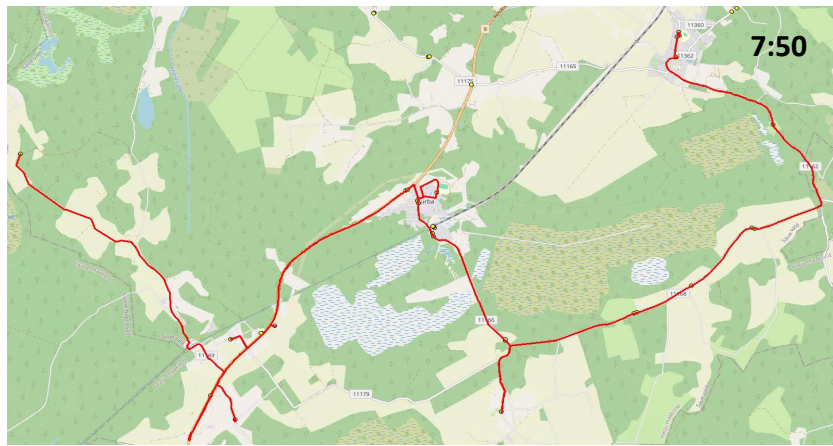

MTÜ Harjumaa Ühistranspordikeskus

reg 80213342

Meistri 14

13517 Tallinn

AS HANSABUSS

reg 10230847

Paavli tn 6

10412 Tallinn

Saue valla bussiliin

SN2

Ellamaa - Turba - Nissi

Sõiduplaan kehtib alates

01.11.2024

Liini teenindab

AS Hansabuss

E-R

Nr.	Peatus	Reis
		01
1	Turvaste	07:50
2	Ellamaa	08:01
3	Anni Uno talu	08:01
4	Ellamaa	08:02
5	Urgeta tee	08:04
6	Urgeta tee	08:04
7	Antsuküla	08:08
8	Tuuliku	08:10
9	Turba	08:15
10	Turba kool	08:21
11	Turba kauplus	08:22
12	Kultuurimaja	08:24
13	Ees-Lehetu	08:27
14	Lehetu	08:29
15	Veesilma	08:33
16	Varese	08:34
17	Nurme	08:36
18	Alema	08:39
19	Nissi kauplus	08:42
20	Nissi koolimaja	08:44

saabub: 8:16

Nissi - Pajaka - Lehetu - Turba - Ellamaa - Turba - Lehetu - Nissi

Nr.	Peatus	E-N	E-N	R
		Reis 02	Reis 04	Reis 06
1	Nissi koolimaja	14:00	15:45	14:50
2	Nissi kauplus	14:02	15:47	14:52
3	Alema	14:04	15:49	14:54
4	Nurme	14:07	15:52	14:57
5	Varese	14:09	15:54	14:59
6	Veesilma	14:10	15:55	15:00
7	Lehetu	14:13	15:59	15:04
8	Lehetu	14:13	15:59	15:04
9	Ees-Lehetu	14:16	16:01	15:06
10	Kultuurimaja	14:19	16:04	15:09
11	Turba kauplus	14:21	16:06	15:11
12	Turba kool	14:22	16:07	15:30
13	Turba	14:24	16:09	15:32
14	Tuuliku	14:29		15:37
15	Puukooli	14:30	16:13	15:38
16	Antsuküla	14:31	16:14	15:39
17	Turvaste		16:24	15:49
18	Ellamaa	14:34	16:35	16:00
19	Anni	14:34	16:35	16:00
20	Ellamaa	14:35	16:36	16:01
21	Urgeta tee	14:36	16:38	16:03
22	Urgeta tee	14:37	16:38	16:03
23	Turba	14:44	16:45	
24	Turba kool	14:45	16:47	
25	Turba kauplus	14:52	16:48	
26	Kultuurimaja	14:53	16:50	
27	Ees-Lehetu	14:56	16:53	
28	Lehetu	14:59	16:55	
29	Lehetu	14:59	16:55	
30	Veesilma	15:02	16:59	
31	Varese	15:04	17:00	
32	Nurme	15:05	17:02	
33	Alema	15:08	17:05	
34	Nissi kauplus	15:12	17:08	
35	Nissi koolimaja	15:13	17:09	

Märkused

E-N

E-N

R

Liini teenindamine toimub ainult koolipäevadel 1-5

Sõitjate sisenemine ja väljumine toimub kõikides liiklusrühmades

541a tähistatud bussipeatustes

NB! Erinevatel nädalapäevadel on erinevad väljumiste kellaajad