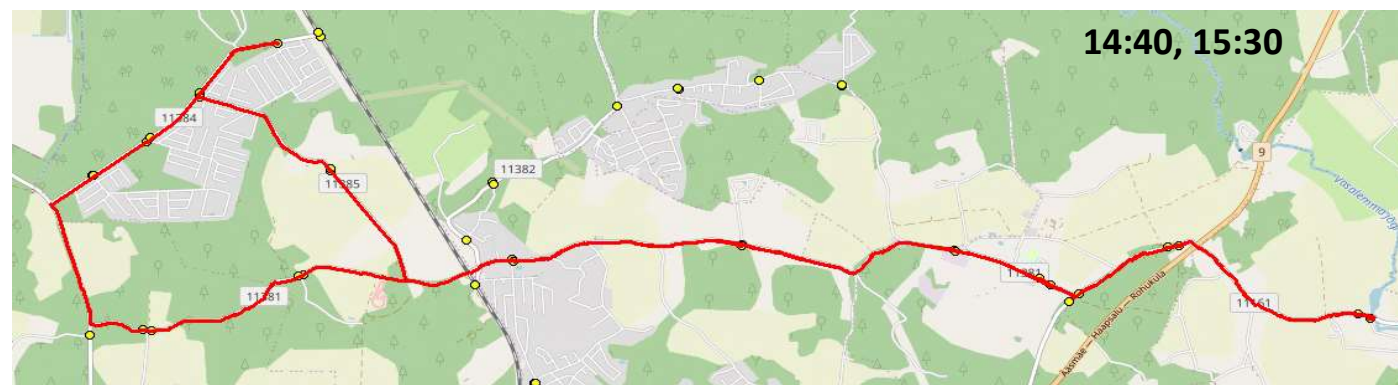

MTÜ Harjumaa Ühistranspordikeskus
reg 80213342
Meistri 14
13517 Tallinn

AS HANSABUSS
reg 10230847
Paavli tn 6
10412 Tallinn

Saue valla bussiliin

SK2

Ruila - Kibuna - Laitse - Ruila

Sõiduplaan kehtib alates
Liini teenindab

02.09.2024
HANSABUSS AS

Nr.	Peatus	Reis 01	Reis 03	Reis 05
		SK2-01	SK2-02	SK2-03
1	Ruila kool		14:40	15:30
2	Vainu		14:41	15:31
3	Ruila tee		14:43	15:33
4	Laitse loss		14:44	15:34
5	Anniko tee		14:45	15:35
6	Oru		14:47	15:37
7	Laitse seltsimaja		14:49	15:39
8	Munalaskme tee	07:50	14:51	15:41
9	Männimaa	07:52	14:53	15:43
10	Kibuna	07:54	14:55	15:45
11	Pardi tee	07:55	14:56	15:46
12	Raudteejaama tee	07:56	14:57	15:47
13	Luige	07:57	14:58	15:48
14	Nuudi tee	07:59	15:00	15:50
15	Laitse seltsimaja	08:02	15:03	15:53
16	Oru	08:04	15:06	15:56
17	Anniko tee	08:07	15:08	15:58
18	Laitse loss	08:07	15:09	15:59
19	Laitse tee	08:08	15:10	16:00
20	Ruila tee	08:09	15:11	16:01
21	Vainu	08:11	15:12	16:02
22	Ruila kool	08:12	15:13	16:03

Märkused

Liini teenindamine toimub ainult koolipäevadel 1-5

Sõitjate sisenemine ja väljumine toimub kõikides liiklusemärgiga 541a tähistatud bussipeatustes