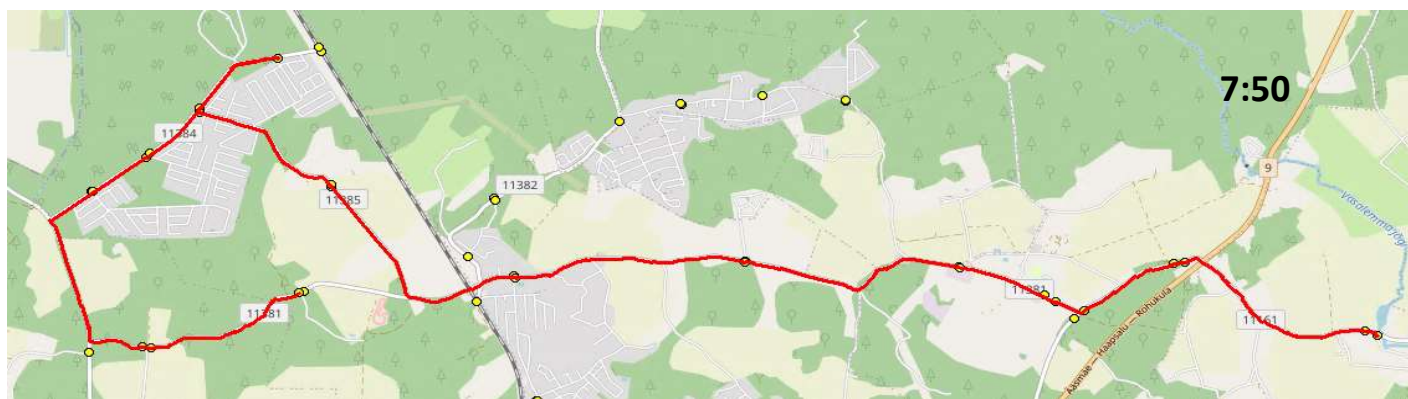

MTÜ Harjumaa Ühistranspordikeskus
reg 80213342
Meistri 14
13517 Tallinn

AS HANSABUSS
reg 10230847
Paavli tn 6
10412 Tallinn

Saue valla bussiliin

SK2

Ruila - Kibuna - Laitse - Ruila

Sõiduplaan kehtib alates
Liini teenindab

02.09.2024
HANSABUSS AS

Nr.	Peatus	Reis 01	Reis 03	Reis 05
		SK2-01	SK2-02	SK2-03
1	Ruila kool		14:40	15:30
2	Vainu		14:41	15:31
3	Ruila tee		14:43	15:33
4	Laitse loss		14:44	15:34
5	Anniko tee		14:45	15:35
6	Oru		14:47	15:37
7	Laitse seltsimaja		14:49	15:39
8	Munalaskme tee	07:50	14:51	15:41
9	Männimaa	07:52	14:53	15:43
10	Kibuna	07:54	14:55	15:45
11	Pardi tee	07:55	14:56	15:46
12	Raudteejaama tee	07:56	14:57	15:47
13	Luige	07:57	14:58	15:48
14	Nuudi tee	07:59	15:00	15:50
15	Laitse seltsimaja	08:02	15:03	15:53
16	Oru	08:04	15:06	15:56
17	Anniko tee	08:07	15:08	15:58
18	Laitse loss	08:07	15:09	15:59
19	Laitse tee	08:08	15:10	16:00
20	Ruila tee	08:09	15:11	16:01
21	Vainu	08:11	15:12	16:02
22	Ruila kool	08:12	15:13	16:03

Märkused

Liini teenindamine toimub ainult koolipäevadel 1-5

Sõitjate sisenemine ja väljumine toimub kõikides liiklusemärgiga 541a tähistatud bussipeatustes