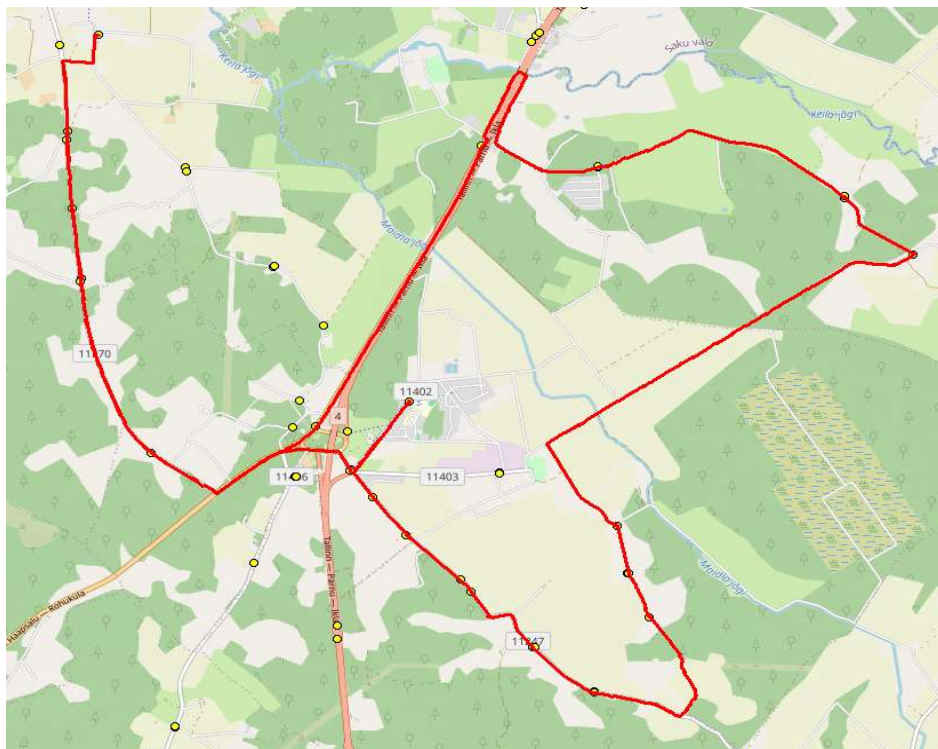

Märkused

Liini teenindamine toimub ainult koolipäevadel 1-5

Sõitjate sisenemine ja väljumine toimub kõikides liiklusemärgiga 541a tähistatud bussipeatustes

Saue valla bussiliin

Ä4

Ääsmäe - Koppelmaa - Tuula - Ääsmäe

Sõiduplaan kehtib alates
 Liini teenindab

ainult 21.02.2025
 HANSABUSS AS

Nr.	Peatus	Reis
		01
		Ä4-01
1	Ääsmäe kool	07:35
2	Ääsmäe	07:36
3	Harutee	07:37
4	Karu tee	07:44
5	Raja	07:48
6	Voore mõis	07:50
7	Karjavahe tee	07:57
8	Ääsmäe kool	07:59
9	Ääsmäe	08:00
10	Pällu	08:03
11	Kooli tare	08:05
12	Karjatse	08:06
13	Suurearu	08:07
14	Tuula seltsimaja	08:09
15	Suurearu	08:10
16	Karjatse	08:11
17	Kooli tare	08:12
18	Pällu	08:14
19	Ääsmäe	08:15
20	Ääsmäe kool	08:16

Ääsmäe - Tagametsa - Koppelmaa - Tuula - Ääsmäe

Nr.	Peatus	Reis
		02
		Ä4-02
1	Ääsmäe kool	12:40
2	Saksa	12:42
3	Reedi	12:43
4	Mõisamaa	12:44
5	Kooli talu	12:45
6	Külakõrtsu	12:47
7	Andi	12:48
8	Taga-Orava	12:49
9	Orava	12:50
10	Kiviveski tee	12:50
11	Voore mõis	12:58
12	Raja	12:59
13	Karu tee	13:04
14	Jõgisoo	13:07
15	Harutee	13:11
16	Pällu	13:13
17	Koolitare	13:15
18	Karjatse	13:15
19	Suurearu	13:16
20	Tuula seltsimaja	13:18
21	Suurearu	13:20
22	Karjatse	13:21
23	Koolitare	13:21
24	Pällu	13:23
25	Ääsmäe	13:26
26	Ääsmäe kool	13:27