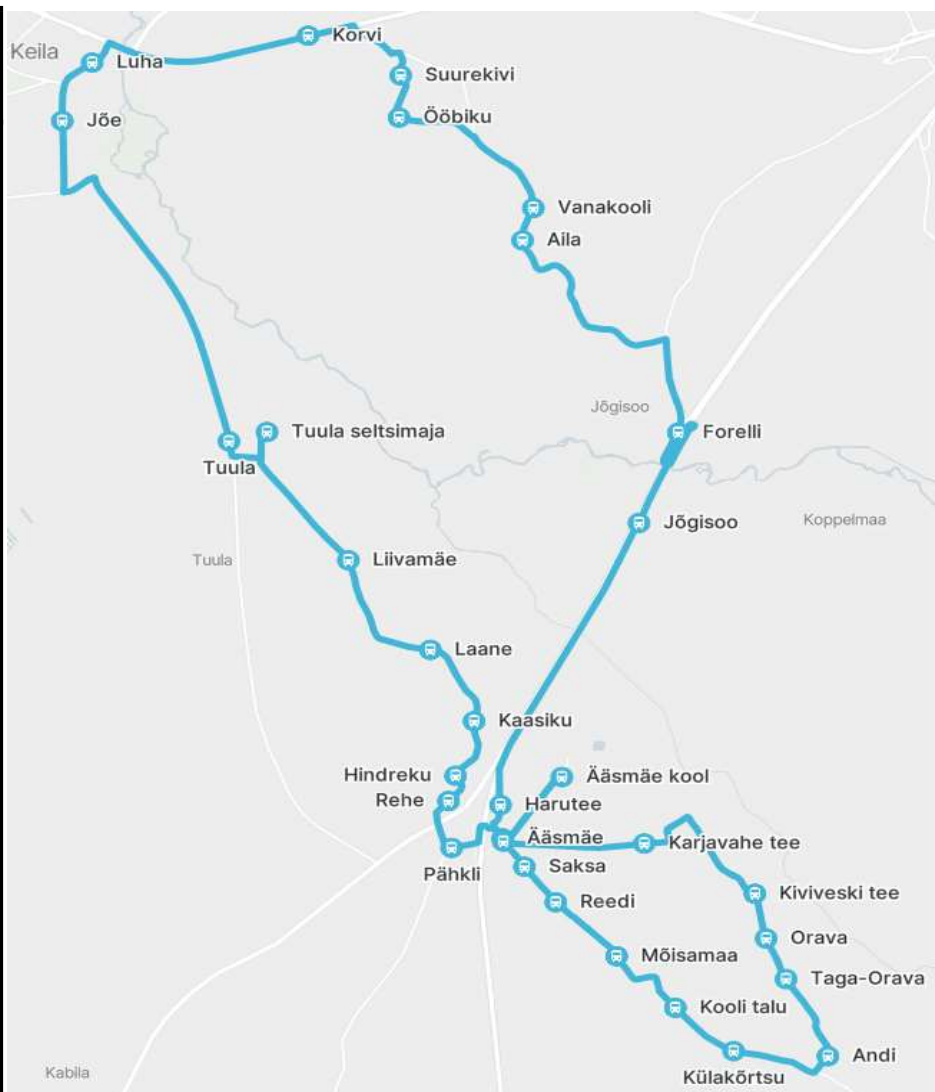

Saue valla bussiliin Ä1

Ääsmäe - Jõgisoo - Valingu - Keila - Tuula - Orava - Ääsmäe

Sõiduplaan kehtib ainult

09.06.2026

Liini teenindab

HANSABUSS AS

| Nr. | Peatus | Ä1 |
|-----|------------------|-------|
| 1 | Ääsmäe kool | 15:30 |
| 2 | Ääsmäe | 15:31 |
| 3 | Harutee | 15:31 |
| 4 | Jõgisoo | 15:34 |
| 5 | Forelli | 15:36 |
| 6 | Aila | 15:42 |
| 7 | Vanakooli | 15:43 |
| 8 | Ööbiku | 15:45 |
| 9 | Suurekivi | 15:46 |
| 10 | Korvi | 15:48 |
| 11 | Luha | 15:52 |
| 12 | Jõe | 15:54 |
| 13 | Tuula | 16:00 |
| 14 | Tuula seltsimaja | 16:02 |
| 15 | Liivamäe | 16:05 |
| 16 | Laane | 16:07 |
| 17 | Kaasiku | 16:09 |
| 18 | Hindreku | 16:10 |
| 19 | Rehe | 16:11 |
| 20 | Pähkli | 16:12 |
| 21 | Ääsmäe | 16:14 |
| 22 | Saksa | 16:15 |
| 23 | Reedi | 16:15 |
| 24 | Mõisamaa | 16:17 |
| 25 | Kooli talu | 16:18 |
| 26 | Külakõrtsu | 16:20 |
| 27 | Andi | 16:21 |
| 28 | Taga-Orava | 16:22 |
| 29 | Orava | 16:23 |
| 30 | Kiviveski tee | 16:23 |
| 31 | Karjavahe tee | 16:25 |
| 32 | Ääsmäe kool | 16:27 |

Märkused

Liini teenindamine toimub ainult koolipäevadel 1-5
Sõitjate sisenemine ja väljumine toimub kõikides
liiklusemärgiga 541a tähistatud bussipeatustes