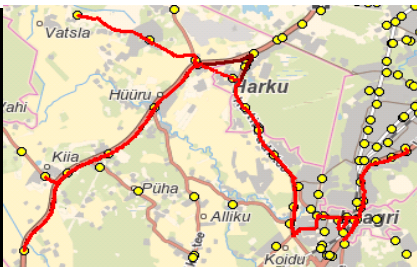

Riigihange nr
Avaliku bussiliiniveo korraldamine Harju maakonna Saue valla bussiliinidel osa 1
Kehtib alates 01.09.2020

MTÜ Põhja-Eesti Ühistranspordikeskus
reg 80213342
Roosikrantsi 12/1
10119 Tallinn

AS GoBus
Reg 10085032
Ringtee tn 25
50105 Tartu

Maakonna bussiliin

Nr.S3

Kindluse - Vatsla - Harku - Laagri kool - Pääsküla Gümnaasium

Sõiduplaan kehtib alates **üks päev 13.06.2022**
Liini teenindab AS GoBus

Nr.	Peatus	Reis 01
		S3-01
1	Kindluse	07:25
2	Väana-Posti	07:27
3	Pühaküla	07:29
4	Hüüru	07:31
5	Vatsla tee	07:33
6	Kodasema	07:35
7	Vatsla	07:37
8	Kodasema	07:40
9	Vatsla tee	07:42
10	Harku	07:43
11	Uue	07:47
12	Uusküla	07:49
13	Tammemäe	07:50
14	Tammetalu	07:51
15	Veskirahva	07:55
16	Laagri alevik	07:58
17	Laagri alevik	07:59
18	Laagri kool	08:00
19	Rahnu	08:01
20	Nõlvaku	08:02
21	Nõlvaku	08:02
22	Vana-Pääsküla	08:04
23	Pärnu maantee	08:05
24	Naaritsa	08:06
25	Raba	08:06
26	Pääsküla Gümnaasium	08:07
Töötamise päevad		1-5

Pääsküla Gümnaasium - Laagri kool - Vatsla - Kindluse

Nr.	Peatus	Reis 02
		S3-01
1	Pääsküla Gümnaasium	11:00
2	Vikerkaare	11:01
3	Raba	11:02
4	Naaritsa	11:03
5	Pärnu maantee	11:04
6	Vana-Pääsküla	11:05
7	Sillaotsa	11:06
8	Laagri kool	11:07
9	Rahnu	11:08
10	Laagri alevik	11:09
11	Veskirahva	11:12
12	Tammetalu	11:14
13	Tammemäe	11:15
14	Uusküla	11:16
15	Instituudi	11:17
16	Bioloogia	11:18
17	Vatsla tee	11:20
18	Kodasema	11:22
19	Vatsla	11:24
20	Kodasema	11:27
21	Vatsla tee	11:29
22	Harku	11:29
23	Hüüru	11:31
24	Pühaküla	11:34
25	Väana-Posti	11:35
26	Kindluse	11:36
27	Pihuoja	11:38
Töötamise päevad		1-5

Märkused

Liini teenindamine toimub ainult koolipäevadel 1-5

Sõitjate sisenemine ja väljumine toimub kõikides liiklusemärgiga 541a tähistatud bussipeatustes

*Kell 15:20 reisirahva Pihuoja sissesõit nõudmisel, kui on sõitja(d)

Pihuoja sissesõit 2,3km

Reiside pikkused arvestatud ilma Pihuoja sissesõiduta

/allkirjastatud digitaalselt/

Andrei Mändla
AS GoBus

Andrus Nilisk
MTÜ Põhja-Eesti Ühistranspordikeskus