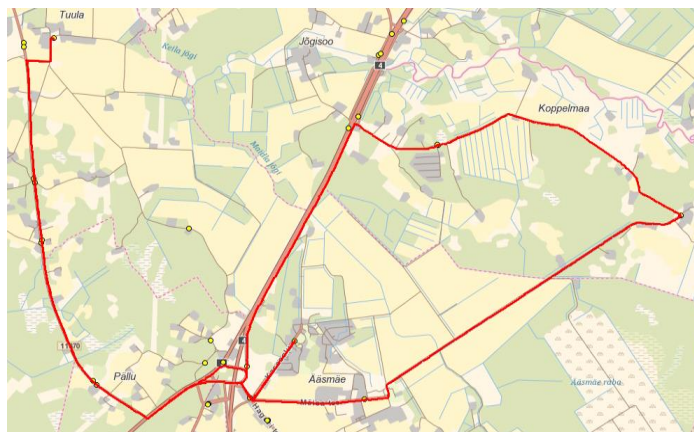

AS GoBus
Reg 10085032
Ringtee tn 25
50105 Tartu

Maakonna bussiliin

Nr.Ä4

Ääsmäe - Koppelmaa - Tuula - Ääsmäe

Sõiduplaan ei kehti koolivaheajal
Liini teenindab

üks päev 13.06.2022

AS GoBus

Nr.	Peatus	Reis
		01 Ä4-01
1	Ääsmäe kool	09:55
2	Harutee (Hageri tee)	09:56
3	Harutee	09:57
4	Karu tee	10:05
5	Rajamaa talu, Koppelmaa küla	10:09
6	Voore mõis	10:10
7	Karjavahe tee	10:17
8	Ääsmäe kool	10:20
9	Harutee	10:21
10	Pällu	10:24
11	Kooli tare	10:26
12	Karjatse	10:26
13	Tuula seltsimaja	10:29
14	Suurearu	10:31
15	Karjatse	10:32
16	Kooli tare	10:32
17	Pällu	10:34
18	Ääsmäe kool	10:38
Töötamise päevad		1-5

Ääsmäe - Tagametsa - Koppelmaa - Tuula - Ääsmäe

Nr.	Peatus	Reis
		02 Ä4-02
1	Ääsmäe kool	13:25
2	Saksa	13:27
3	Reedi	13:27
4	Korvi	13:30
5	Külakõrtsu	13:31
6	Taga-Orava	13:33
7	Orava	13:33
8	Kiviveski tee	13:34
9	Voore mõis	13:41
10	Rajamaa talu, Koppelmaa küla	13:43
11	Karu tee	13:47
12	Jõgisoo	13:51
13	Harutee	13:54
14	Pällu	13:56
15	Kooli tare	13:58
16	Karjatse	13:59
17	Tuula seltsimaja	14:02
18	Suurearu	14:03
19	Karjatse	14:04
20	Kooli tare	14:05
21	Pällu	14:07
22	Ääsmäe kool	14:11
Töötamise päevad		1-5